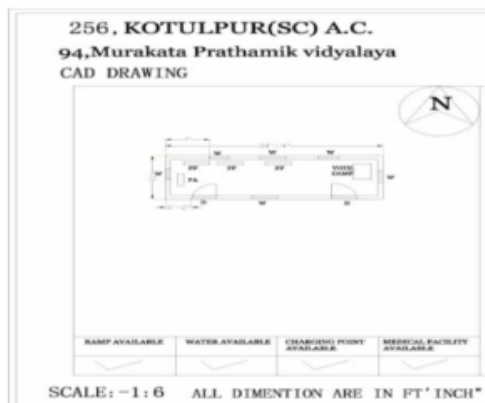

নির্বাচক নিবন্ধন আধিকারিকের স্বাক্ষর

Nazri Naksha

Google Map View

Polling Station Building Front View

Polling Station Front View

Cad View

Key MAP View

বিধানসভা নির্বাচনক্ষেত্রের নং, নাম : 256-কোডুলপুর
ভাগ নং, নাম : 1-হাজরাপুষ্করিণী মৌজা (আংশিক)