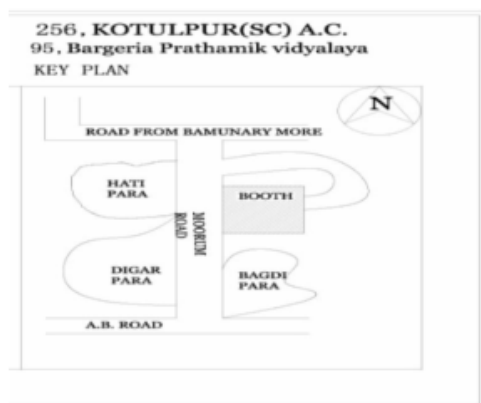

Cad View

Key MAP View