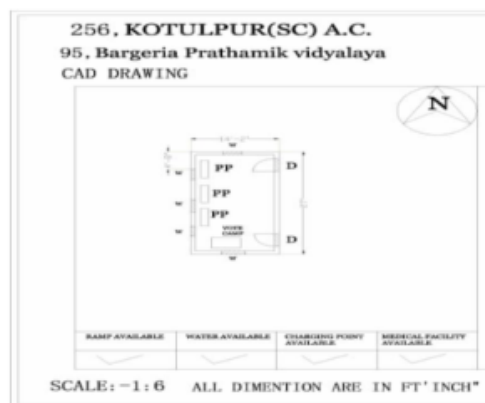

নির্বাচক নিবন্ধন আধিকারিকের স্বাক্ষর

Nazri Naksha

Google Map View

Polling Station Building Front View

Polling Station Front View

Cad View

Key MAP View

1	NRZ2346377	ফটো উপলব্ধ	2	NRZ2033272	ফটো উপলব্ধ	3	NRZ2033249	ফটো উপলব্ধ
নাম : সেখ সুরজ আলি পিতার নাম: সেখ মান্নাত আলি বাড়ির নং : এন0084 বয়স : 22 লিঙ্গ : পুরুষ			নাম : সেখ সফিকুল আলি সেখ পিতার নাম: মুসরাইল সেখ বাড়ির নং : N0101 বয়স : 27 লিঙ্গ : পুরুষ			নাম : সেখ আমরুল আলি পিতার নাম: মুজিবর সেখ বাড়ির নং : N0101 বয়স : 28 লিঙ্গ : পুরুষ		
4	NRZ2032944	ফটো উপলব্ধ	5	NRZ2033058	ফটো উপলব্ধ	6	NRZ2033330	ফটো উপলব্ধ
নাম : সেখ নিখিল আলি পিতার নাম: সেখ সাবের আলি বাড়ির নং : n0126 বয়স : 26 লিঙ্গ : পুরুষ			নাম : সেখ রাজিব আলি পিতার নাম: সেখ আব্দুল আলি বাড়ির নং : n0098 বয়স : 28 লিঙ্গ : পুরুষ			নাম : সেখ আকসারুল সেখ পিতার নাম: মুজিবর সেখ বাড়ির নং : N0101 বয়স : 26 লিঙ্গ : পুরুষ		
7	NRZ2343523	ফটো উপলব্ধ	8	WB/36/254/513721	ফটো উপলব্ধ	9	WB/36/254/513722	ফটো উপলব্ধ
নাম : মানিক কর্মকার পিতার নাম: মনোন্দ্ৰ কর্মকার বাড়ির নং : n0026 বয়স : 70 লিঙ্গ : পুরুষ			নাম : দীনেশ কর্মকার পিতার নাম: মনোন্দ্ৰ কর্মকার বাড়ির নং : n0026 বয়স : 56 লিঙ্গ : পুরুষ			নাম : সন্ধ্যা কর্মকার স্বামীর নাম: মানিক কর্মকার বাড়ির নং : n0026 বয়স : 53 লিঙ্গ : মহিলা		
10	NRZ0384685	ফটো উপলব্ধ	11	NRZ1798263	ফটো উপলব্ধ	12	NRZ0387183	ফটো উপলব্ধ
নাম : কার্তিক কর্মকার পিতার নাম: মানিক চন্দ্র কর্মকার বাড়ির নং : n0026 বয়স : 41 লিঙ্গ : পুরুষ			নাম : অর্ণনা কর্মকার স্বামীর নাম: কার্তিক কর্মকার বাড়ির নং : n0026 বয়স : 29 লিঙ্গ : মহিলা			নাম : স্বপ্না কর্মকার স্বামীর নাম: দীনেশ কর্মকার বাড়ির নং : n0077 বয়স : 48 লিঙ্গ : মহিলা		
13	NRZ2452167	ফটো উপলব্ধ	14	NRZ2451730	ফটো উপলব্ধ	15	NRZ1249853	ফটো উপলব্ধ
নাম : মনসা চরন দিগার পিতার নাম: জগন্নাথ দিগার বাড়ির নং : এন0024 বয়স : 21 লিঙ্গ : পুরুষ			নাম : বুবাই জৌলি পিতার নাম: মানস জৌলি বাড়ির নং : এন0075 বয়স : 21 লিঙ্গ : পুরুষ			নাম : ছবিতা দোলুই পিতার নাম: বিশ্বনাথ জৌলি বাড়ির নং : n0024 বয়স : 42 লিঙ্গ : মহিলা		
16	WB/36/254/513367	ফটো উপলব্ধ	17	NRZ0384750	ফটো উপলব্ধ	18	NRZ1763499	ফটো উপলব্ধ
নাম : তপন জৌলি পিতার নাম: গোবিন্দ জৌলি বাড়ির নং : n0023 বয়স : 67 লিঙ্গ : পুরুষ			নাম : বুল্টি জৌলি স্বামীর নাম: মানস জৌলি বাড়ির নং : n0075 বয়স : 38 লিঙ্গ : মহিলা			নাম : মিতালী জৌলি স্বামীর নাম: রামপ্রসাদ জৌলি বাড়ির নং : n0075 বয়স : 31 লিঙ্গ : মহিলা		
19	NRZ0384743	ফটো উপলব্ধ	20	NRZ2332112	ফটো উপলব্ধ	21	WB/36/254/513624	ফটো উপলব্ধ
নাম : রামপ্রসাদ জৌলি পিতার নাম: পোকুল জৌলি বাড়ির নং : n0075 বয়স : 37 লিঙ্গ : পুরুষ			নাম : সঞ্জিত জৌলি পিতার নাম: অজয় জৌলি বাড়ির নং : এন0024 বয়স : 24 লিঙ্গ : পুরুষ			নাম : সুভদ্রা জৌলি স্বামীর নাম: অজয় জৌলি বাড়ির নং : n0024 বয়স : 47 লিঙ্গ : মহিলা		
22	NRZ1798107	ফটো উপলব্ধ	23	BHV2305506	ফটো উপলব্ধ	24	BHV2464592	ফটো উপলব্ধ
নাম : সঞ্জয় জৌলি পিতার নাম: অজয় জৌলি বাড়ির নং : n0024 বয়স : 28 লিঙ্গ : পুরুষ			নাম : অশোক জৌলি পিতার নাম: বিজয় জৌলি বাড়ির নং : n0024 বয়স : 41 লিঙ্গ : পুরুষ			নাম : শ্রীকান্ত জৌলি পিতার নাম: তপন জৌলি বাড়ির নং : n0023 বয়স : 40 লিঙ্গ : পুরুষ		
25	AYC1538453	ফটো উপলব্ধ	26	WB/36/254/513707	ফটো উপলব্ধ	27	NRZ0384792	ফটো উপলব্ধ
নাম : চৈতালী পাখিরা(জৌলি) স্বামীর নাম: শ্রীকান্ত জৌলি বাড়ির নং : n0023 বয়স : 36 লিঙ্গ : মহিলা			নাম : রীতা জৌলি স্বামীর নাম: স্বপন জৌলি বাড়ির নং : n0023 বয়স : 56 লিঙ্গ : মহিলা			নাম : প্রশান্ত জৌলি পিতার নাম: স্বপন জৌলি বাড়ির নং : n0023 বয়স : 36 লিঙ্গ : পুরুষ		
28	WB/36/254/513577	ফটো উপলব্ধ	29	BHV1441195	ফটো উপলব্ধ	30	BHV1441054	ফটো উপলব্ধ
নাম : বিশ্বনাথ জৌলি পিতার নাম: রাধানাথ জৌলি বাড়ির নং : n0024 বয়স : 69 লিঙ্গ : পুরুষ			নাম : বিজয় জৌলি পিতার নাম: রাধানাথ জৌলি বাড়ির নং : n0024 বয়স : 66 লিঙ্গ : পুরুষ			নাম : আরতি জৌলি স্বামীর নাম: বিজয় জৌলি বাড়ির নং : n0024 বয়স : 58 লিঙ্গ : মহিলা		