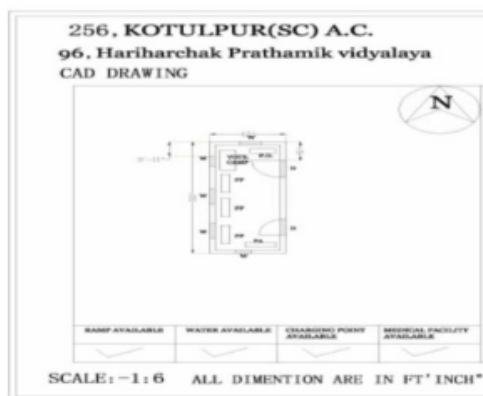

নির্বাচক নিবন্ধন আধিকারিকের স্বাক্ষর

Nazri Naksha

Google Map View

Polling Station Building Front View

Polling Station Front View

Cad View

Key MAP View

1 নাম : রাখাল চন্দ্র কুণ্ডু পিতার নাম: ভজহারি কুণ্ডু বাড়ির নং : n0001 বয়স : 72 লিঙ্গ : পুরুষ	WB/36/254/513685	ফটো উপলব্ধ	2 নাম : প্রিয়া কুণ্ডু পিতার নাম: রাখাল চন্দ্র কুণ্ডু বাড়ির নং : n0001 বয়স : 30 লিঙ্গ : মহিলা	NRZ1611862	ফটো উপলব্ধ	3 নাম : রামচন্দ্র কুণ্ডু পিতার নাম: ভজহারি কুণ্ডু বাড়ির নং : n0002 বয়স : 65 লিঙ্গ : পুরুষ	WB/36/254/513224	ফটো উপলব্ধ
4 নাম : রেখা কুণ্ডু স্বামীর নাম: রামচন্দ্র কুণ্ডু বাড়ির নং : n0002 বয়স : 53 লিঙ্গ : মহিলা	WB/36/254/513473	ফটো উপলব্ধ	5 নাম : দেবশীষ কুণ্ডু মায়ের নাম: বীণাপানী কুণ্ডু বাড়ির নং : n0005 বয়স : 45 লিঙ্গ : পুরুষ	BHV1628551	ফটো উপলব্ধ	6 নাম : চায়না কুণ্ডু স্বামীর নাম: দেবশীষ কুণ্ডু বাড়ির নং : n0005 বয়স : 44 লিঙ্গ : মহিলা	BHV2230084	ফটো উপলব্ধ
7 নাম : কার্তিক কুণ্ডু পিতার নাম: নবকুমার কুণ্ডু বাড়ির নং : n0012 বয়স : 39 লিঙ্গ : পুরুষ	BHV2614824	ফটো উপলব্ধ	8 নাম : রুমা কুণ্ডু স্বামীর নাম: দীপক কুণ্ডু বাড়ির নং : n0012 বয়স : 39 লিঙ্গ : মহিলা	BHV2306074	ফটো উপলব্ধ	9 নাম : টুম্পা কুণ্ডু পিতার নাম: আভাস কুণ্ডু বাড়ির নং : n0019 বয়স : 30 লিঙ্গ : মহিলা	NRZ1611813	ফটো উপলব্ধ
10 নাম : নবকুমার কুণ্ডু পিতার নাম: গোপাল কুণ্ডু বাড়ির নং : n0022 বয়স : 59 লিঙ্গ : পুরুষ	WB/36/254/513681	ফটো উপলব্ধ	11 নাম : সরস্বতী কুণ্ডু স্বামীর নাম: নবকুমার কুণ্ডু বাড়ির নং : n0022 বয়স : 57 লিঙ্গ : মহিলা	WB/36/254/513221	ফটো উপলব্ধ	12 নাম : রাইবালা কুণ্ডু স্বামীর নাম: সুকুমার কুণ্ডু বাড়ির নং : n0022 বয়স : 49 লিঙ্গ : মহিলা	BHV1440239	ফটো উপলব্ধ
13 নাম : পদ্মাবতী কুণ্ডু স্বামীর নাম: বনমালী কুণ্ডু বাড়ির নং : n0023 বয়স : 70 লিঙ্গ : মহিলা	WB/36/254/513347	ফটো উপলব্ধ	14 নাম : গৌতম কুণ্ডু পিতার নাম: বনমালী কুণ্ডু বাড়ির নং : n0023 বয়স : 50 লিঙ্গ : পুরুষ	BHV1441302	ফটো উপলব্ধ	15 নাম : ইরা কুণ্ডু স্বামীর নাম: গৌতম কুণ্ডু বাড়ির নং : n0023 বয়স : 47 লিঙ্গ : মহিলা	NRZ1418441	ফটো উপলব্ধ
16 নাম : মলিনা কুণ্ডু স্বামীর নাম: হরপ্রসাদ কুণ্ডু বাড়ির নং : n0056 বয়স : 52 লিঙ্গ : মহিলা	NRZ1250232	ফটো উপলব্ধ	17 নাম : দেবপ্রসাদ কুণ্ডু পিতার নাম: শংকর কুণ্ডু বাড়ির নং : n0056 বয়স : 51 লিঙ্গ : পুরুষ	BHV2229938	ফটো উপলব্ধ	18 নাম : মহানন্দ কুণ্ডু পিতার নাম: ভূপতি কুণ্ডু বাড়ির নং : n0004 বয়স : 69 লিঙ্গ : পুরুষ	WB/36/254/513625	ফটো উপলব্ধ
19 নাম : মধুপ্রিয়া নন্দী স্বামীর নাম: কার্তিক নন্দী বাড়ির নং : n0004 বয়স : 35 লিঙ্গ : মহিলা	NRZ1418508	ফটো উপলব্ধ	20 নাম : দীপক কুণ্ডু পিতার নাম: গোপাল কুণ্ডু বাড়ির নং : n0012 বয়স : 55 লিঙ্গ : পুরুষ	WB/36/254/513157	ফটো উপলব্ধ	21 নাম : শেফালী কুণ্ডু স্বামীর নাম: অজয় কুণ্ডু বাড়ির নং : n0011 বয়স : 75 লিঙ্গ : মহিলা	WB/36/254/513467	ফটো উপলব্ধ
22 নাম : কানাই কুণ্ডু পিতার নাম: গৌর কুণ্ডু বাড়ির নং : n0013 বয়স : 69 লিঙ্গ : পুরুষ	WB/36/254/513573	ফটো উপলব্ধ	23 নাম : অমিত কুণ্ডু পিতার নাম: কানাই কুণ্ডু বাড়ির নং : n0013 বয়স : 36 লিঙ্গ : পুরুষ	NRZ1250174	ফটো উপলব্ধ	24 নাম : অভিজিৎ কুণ্ডু পিতার নাম: কানাই কুণ্ডু বাড়ির নং : n0013 বয়স : 32 লিঙ্গ : পুরুষ	NRZ1502186	ফটো উপলব্ধ
25 নাম : চিত্তামনি কুণ্ডু স্বামীর নাম: যাদব কুণ্ডু বাড়ির নং : n0015 বয়স : 52 লিঙ্গ : মহিলা	NRZ2593622	ফটো উপলব্ধ	26 নাম : সনাতন কুণ্ডু পিতার নাম: ভোলানাথ কুণ্ডু বাড়ির নং : n0018 বয়স : 64 লিঙ্গ : পুরুষ	WB/36/254/513626	ফটো উপলব্ধ	27 নাম : বিদ্যা কুণ্ডু স্বামীর নাম: সনাতন কুণ্ডু বাড়ির নং : n0018 বয়স : 47 লিঙ্গ : মহিলা	BHV1440999	ফটো উপলব্ধ
28 নাম : আভাস কুণ্ডু পিতার নাম: ভোলানাথ কুণ্ডু বাড়ির নং : n0019 বয়স : 65 লিঙ্গ : পুরুষ	WB/36/254/513400	ফটো উপলব্ধ	29 নাম : রুমা কুণ্ডু স্বামীর নাম: রাজীব কুণ্ডু বাড়ির নং : n0016 বয়স : 31 লিঙ্গ : মহিলা	NRZ1980192	ফটো উপলব্ধ	30 নাম : শুভা কুণ্ডু পিতার নাম: দেবপ্রসাদ কুণ্ডু বাড়ির নং : n0056 বয়স : 26 লিঙ্গ : মহিলা	NRZ1980150	ফটো উপলব্ধ