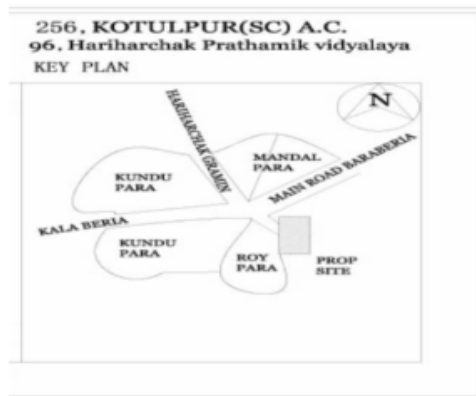

নির্বাচক নিবন্ধন আধিকারিকের স্বাক্ষর

Nazri Naksha

Google Map View

Polling Station Building Front View

Polling Station Front View

Cad View

Key MAP View

1 নাম : রাখাল চন্দ্র কুণ্ডু পিতার নাম: ভজহারি কুণ্ডু বাড়ির নং : n0001 বয়স : 72 লিঙ্গ : পুরুষ	WB/36/254/513685	ফটো উপলব্ধ	2 নাম : প্রিয়া কুণ্ডু পিতার নাম: রাখাল চন্দ্র কুণ্ডু বাড়ির নং : n0001 বয়স : 30 লিঙ্গ : মহিলা	NRZ1611862	ফটো উপলব্ধ	3 নাম : রামচন্দ্র কুণ্ডু পিতার নাম: ভজহারি কুণ্ডু বাড়ির নং : n0002 বয়স : 65 লিঙ্গ : পুরুষ	WB/36/254/513224	ফটো উপলব্ধ
4 নাম : রেখা কুণ্ডু স্বামীর নাম: রামচন্দ্র কুণ্ডু বাড়ির নং : n0002 বয়স : 53 লিঙ্গ : মহিলা	WB/36/254/513473	ফটো উপলব্ধ	5 নাম : দেবশীষ কুণ্ডু মায়ের নাম: বীণাপানী কুণ্ডু বাড়ির নং : n0005 বয়স : 45 লিঙ্গ : পুরুষ	BHV1628551	ফটো উপলব্ধ	6 নাম : চায়না কুণ্ডু স্বামীর নাম: দেবশীষ কুণ্ডু বাড়ির নং : n0005 বয়স : 44 লিঙ্গ : মহিলা	BHV2230084	ফটো উপলব্ধ
7 নাম : কার্তিক কুণ্ডু পিতার নাম: নবকুমার কুণ্ডু বাড়ির নং : n0012 বয়স : 39 লিঙ্গ : পুরুষ	BHV2614824	ফটো উপলব্ধ	8 নাম : রুমা কুণ্ডু স্বামীর নাম: দীপক কুণ্ডু বাড়ির নং : n0012 বয়স : 39 লিঙ্গ : মহিলা	BHV2306074	ফটো উপলব্ধ	9 নাম : টুম্পা কুণ্ডু পিতার নাম: আভাস কুণ্ডু বাড়ির নং : n0019 বয়স : 30 লিঙ্গ : মহিলা	NRZ1611813	ফটো উপলব্ধ
10 নাম : নবকুমার কুণ্ডু পিতার নাম: গোপাল কুণ্ডু বাড়ির নং : n0022 বয়স : 59 লিঙ্গ : পুরুষ	WB/36/254/513681	ফটো উপলব্ধ	11 নাম : সরস্বতী কুণ্ডু স্বামীর নাম: নবকুমার কুণ্ডু বাড়ির নং : n0022 বয়স : 57 লিঙ্গ : মহিলা	WB/36/254/513221	ফটো উপলব্ধ	12 নাম : রাইবালা কুণ্ডু স্বামীর নাম: সুকুমার কুণ্ডু বাড়ির নং : n0022 বয়স : 49 লিঙ্গ : মহিলা	BHV1440239	ফটো উপলব্ধ
13 নাম : পদ্মাবতী কুণ্ডু স্বামীর নাম: বনমালী কুণ্ডু বাড়ির নং : n0023 বয়স : 70 লিঙ্গ : মহিলা	WB/36/254/513347	ফটো উপলব্ধ	14 নাম : গৌতম কুণ্ডু পিতার নাম: বনমালী কুণ্ডু বাড়ির নং : n0023 বয়স : 50 লিঙ্গ : পুরুষ	BHV1441302	ফটো উপলব্ধ	15 নাম : ইরা কুণ্ডু স্বামীর নাম: গৌতম কুণ্ডু বাড়ির নং : n0023 বয়স : 47 লিঙ্গ : মহিলা	NRZ1418441	ফটো উপলব্ধ
16 নাম : মলিনা কুণ্ডু স্বামীর নাম: হরপ্রসাদ কুণ্ডু বাড়ির নং : n0056 বয়স : 52 লিঙ্গ : মহিলা	NRZ1250232	ফটো উপলব্ধ	17 নাম : দেবপ্রসাদ কুণ্ডু পিতার নাম: শংকর কুণ্ডু বাড়ির নং : n0056 বয়স : 51 লিঙ্গ : পুরুষ	BHV2229938	ফটো উপলব্ধ	18 নাম : মহানন্দ কুণ্ডু পিতার নাম: ভূপতি কুণ্ডু বাড়ির নং : n0004 বয়স : 69 লিঙ্গ : পুরুষ	WB/36/254/513625	ফটো উপলব্ধ
19 নাম : মধুপ্রিয়া নন্দী স্বামীর নাম: কার্তিক নন্দী বাড়ির নং : n0004 বয়স : 35 লিঙ্গ : মহিলা	NRZ1418508	ফটো উপলব্ধ	20 নাম : দীপক কুণ্ডু পিতার নাম: গোপাল কুণ্ডু বাড়ির নং : n0012 বয়স : 55 লিঙ্গ : পুরুষ	WB/36/254/513157	ফটো উপলব্ধ	21 নাম : শেফালী কুণ্ডু স্বামীর নাম: অজয় কুণ্ডু বাড়ির নং : n0011 বয়স : 75 লিঙ্গ : মহিলা	WB/36/254/513467	ফটো উপলব্ধ
22 নাম : কানাই কুণ্ডু পিতার নাম: গৌর কুণ্ডু বাড়ির নং : n0013 বয়স : 69 লিঙ্গ : পুরুষ	WB/36/254/513573	ফটো উপলব্ধ	23 নাম : অমিত কুণ্ডু পিতার নাম: কানাই কুণ্ডু বাড়ির নং : n0013 বয়স : 36 লিঙ্গ : পুরুষ	NRZ1250174	ফটো উপলব্ধ	24 নাম : অভিজিৎ কুণ্ডু পিতার নাম: কানাই কুণ্ডু বাড়ির নং : n0013 বয়স : 32 লিঙ্গ : পুরুষ	NRZ1502186	ফটো উপলব্ধ
25 নাম : চিত্তামনি কুণ্ডু স্বামীর নাম: যাদব কুণ্ডু বাড়ির নং : n0015 বয়স : 52 লিঙ্গ : মহিলা	NRZ2593622	ফটো উপলব্ধ	26 নাম : সনাতন কুণ্ডু পিতার নাম: ভোলানাথ কুণ্ডু বাড়ির নং : n0018 বয়স : 64 লিঙ্গ : পুরুষ	WB/36/254/513626	ফটো উপলব্ধ	27 নাম : বিদ্যা কুণ্ডু স্বামীর নাম: সনাতন কুণ্ডু বাড়ির নং : n0018 বয়স : 47 লিঙ্গ : মহিলা	BHV1440999	ফটো উপলব্ধ
28 নাম : আভাস কুণ্ডু পিতার নাম: ভোলানাথ কুণ্ডু বাড়ির নং : n0019 বয়স : 65 লিঙ্গ : পুরুষ	WB/36/254/513400	ফটো উপলব্ধ	29 নাম : রুমা কুণ্ডু স্বামীর নাম: রাজীব কুণ্ডু বাড়ির নং : n0016 বয়স : 31 লিঙ্গ : মহিলা	NRZ1980192	ফটো উপলব্ধ	30 নাম : শুভা কুণ্ডু পিতার নাম: দেবপ্রসাদ কুণ্ডু বাড়ির নং : n0056 বয়স : 26 লিঙ্গ : মহিলা	NRZ1980150	ফটো উপলব্ধ