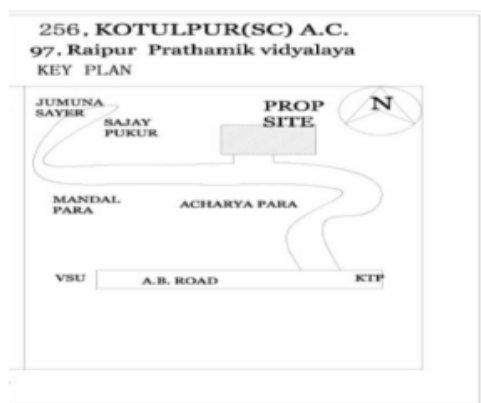

নির্বাচক নিবন্ধন আধিকারিকের স্বাক্ষর

Nazri Naksha

Google Map View

Polling Station Building Front View

Polling Station Front View

Cad View

Key MAP View

1 নাম : শ্রীকান্ত আচার্য পিতার নাম: গৌরান্দ্র আচার্য বাড়ির নং : n0043 বয়স : 39 লিঙ্গ : পুরুষ	BHV2306660 ফটো উপলব্ধ	2 নাম : জয়দেব আচার্য পিতার নাম: অমল্য আচার্য বাড়ির নং : n0044 বয়স : 79 লিঙ্গ : পুরুষ	WB/36/254/522037 ফটো উপলব্ধ	3 নাম : নিরাপদ আচার্য পিতার নাম: রামকিঙ্কর আচার্য বাড়ির নং : n0048 বয়স : 79 লিঙ্গ : পুরুষ	WB/36/254/522015 ফটো উপলব্ধ
4 নাম : পুষ্পরানী আচার্য স্বামীর নাম: নিরাপদ আচার্য বাড়ির নং : n0048 বয়স : 68 লিঙ্গ : মহিলা	WB/36/254/522384 ফটো উপলব্ধ	5 নাম : পুতুল আচার্য স্বামীর নাম: তাপস কুমার আচার্য বাড়ির নং : n0048 বয়স : 35 লিঙ্গ : মহিলা	NRZ1710375 ফটো উপলব্ধ	6 নাম : মামনী আচার্য স্বামীর নাম: রাধাকান্ত আচার্য বাড়ির নং : n0049 বয়স : 53 লিঙ্গ : মহিলা	WB/36/254/522111 ফটো উপলব্ধ
7 নাম : শ্রীহরি আচার্য পিতার নাম: কমলাকান্ত আচার্য বাড়ির নং : n0037 বয়স : 61 লিঙ্গ : পুরুষ	WB/36/254/522008 ফটো উপলব্ধ	8 নাম : প্রতিমা আচার্য স্বামীর নাম: শ্রীহরি আচার্য বাড়ির নং : n0037 বয়স : 55 লিঙ্গ : মহিলা	WB/36/254/522016 ফটো উপলব্ধ	9 নাম : আরতি আচার্য স্বামীর নাম: ধনপতি আচার্য বাড়ির নং : n0038 বয়স : 79 লিঙ্গ : মহিলা	WB/36/254/522012 ফটো উপলব্ধ
10 নাম : উত্তমকুমার আচার্য পিতার নাম: ধনপতি আচার্য বাড়ির নং : n0038 বয়স : 56 লিঙ্গ : পুরুষ	WB/36/254/522122 ফটো উপলব্ধ	11 নাম : মধুমিতা আচার্য স্বামীর নাম: উত্তমকুমার আচার্য বাড়ির নং : n0038 বয়স : 46 লিঙ্গ : মহিলা	WB/36/254/522045 ফটো উপলব্ধ	12 নাম : প্রবীর কুমার আচার্য পিতার নাম: স্বপন আচার্য বাড়ির নং : n0039 বয়স : 41 লিঙ্গ : পুরুষ	BHV2270395 ফটো উপলব্ধ
13 নাম : সুভাষীনি নন্দী স্বামীর নাম: রাধারমন নন্দী বাড়ির নং : n0039 বয়স : 56 লিঙ্গ : মহিলা	WB/36/254/522355 ফটো উপলব্ধ	14 নাম : অরুণ আচার্য পিতার নাম: রাধাকান্ত আচার্য বাড়ির নং : n0049 বয়স : 38 লিঙ্গ : পুরুষ	BHV2561736 ফটো উপলব্ধ	15 নাম : অরবিন্দ আচার্য পিতার নাম: রাধাকান্ত আচার্য বাড়ির নং : n0049 বয়স : 35 লিঙ্গ : পুরুষ	NRZ1371798 ফটো উপলব্ধ
16 নাম : সম্পা আচার্য স্বামীর নাম: অরুণ আচার্য বাড়ির নং : n0049 বয়স : 31 লিঙ্গ : মহিলা	NRZ1612076 ফটো উপলব্ধ	17 নাম : পুরন্দর আচার্য পিতার নাম: চন্ডী চরন আচার্য বাড়ির নং : n0075 বয়স : 34 লিঙ্গ : পুরুষ	NRZ1372002 ফটো উপলব্ধ	18 নাম : রাজকুমার আচার্য পিতার নাম: স্বপন আচার্য বাড়ির নং : n0039 বয়স : 44 লিঙ্গ : পুরুষ	BHV1318690 ফটো উপলব্ধ
19 নাম : মৌসুমী আচার্য স্বামীর নাম: প্রবীর আচার্য বাড়ির নং : n0039 বয়স : 37 লিঙ্গ : মহিলা	NRZ1251131 ফটো উপলব্ধ	20 নাম : শেফালী আচার্য স্বামীর নাম: যশী চরন আচার্য বাড়ির নং : n0117 বয়স : 53 লিঙ্গ : মহিলা	WB/36/254/522385 ফটো উপলব্ধ	21 নাম : জগন্নাথ আচার্য পিতার নাম: জয়দেব আচার্য বাড়ির নং : n0044 বয়স : 36 লিঙ্গ : পুরুষ	NRZ1798669 ফটো উপলব্ধ
22 নাম : কানন বালু আচার্য স্বামীর নাম: গৌরান্দ্র আচার্য বাড়ির নং : n0043 বয়স : 59 লিঙ্গ : মহিলা	WB/36/254/522044 ফটো উপলব্ধ	23 নাম : শিব প্রসাদ আচার্য পিতার নাম: তারাপদ আচার্য বাড়ির নং : n0076 বয়স : 58 লিঙ্গ : পুরুষ	WB/36/254/522194 ফটো উপলব্ধ	24 নাম : বর্নালী ঘোষ আচার্য স্বামীর নাম: সুশান্ত আচার্য বাড়ির নং : N0043 বয়স : 38 লিঙ্গ : মহিলা	NRZ2034387 ফটো উপলব্ধ
25 নাম : মৌসুমী আচার্য স্বামীর নাম: পুরন্দর আচার্য বাড়ির নং : n0075 বয়স : 28 লিঙ্গ : মহিলা	UNU1598994 ফটো উপলব্ধ	26 নাম : নিয়তী আচার্য স্বামীর নাম: মদনমোহন আচার্য বাড়ির নং : n0040 বয়স : 63 লিঙ্গ : মহিলা	NRZ2230126 ফটো উপলব্ধ	27 নাম : তনয় আচার্য পিতার নাম: মদনমোহন আচার্য বাড়ির নং : 215 বয়স : 38 লিঙ্গ : পুরুষ	BHV2561751 ফটো উপলব্ধ
28 নাম : গৌরান্দ্র আচার্য পিতার নাম: অমল্য আচার্য বাড়ির নং : N0000 বয়স : 56 লিঙ্গ : পুরুষ	NRZ2261220 ফটো উপলব্ধ	29 নাম : মদনমোহন আচার্য পিতার নাম: বিজয় চন্দ্র আচার্য বাড়ির নং : n0040 বয়স : 69 লিঙ্গ : পুরুষ	NRZ2230142 ফটো উপলব্ধ	30 নাম : জ্যোৎস্না আচার্য আচার্য স্বামীর নাম: স্বপন আচার্য বাড়ির নং : n0039 বয়স : 61 লিঙ্গ : মহিলা	NRZ2261196 ফটো উপলব্ধ