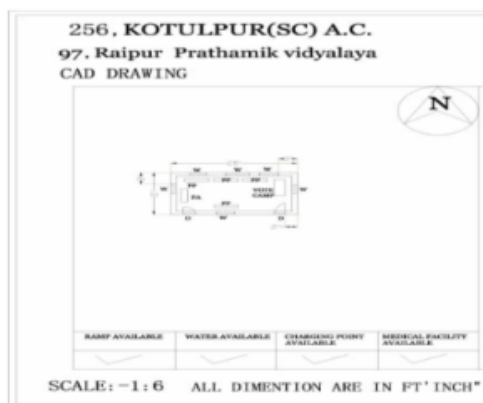

নির্বাচক নিবন্ধন আধিকারিকের স্বাক্ষর

Nazri Naksha

Google Map View

Polling Station Building Front View

Polling Station Front View

Cad View

Key MAP View

1 নাম : শ্রীকান্ত আচার্য পিতার নাম: গৌরান্দ্র আচার্য বাড়ির নং : n0043 বয়স : 39 লিঙ্গ : পুরুষ	BHV2306660 ফটো উপলব্ধ	2 নাম : জয়দেব আচার্য পিতার নাম: অমল্য আচার্য বাড়ির নং : n0044 বয়স : 79 লিঙ্গ : পুরুষ	WB/36/254/522037 ফটো উপলব্ধ	3 নাম : নিরাপদ আচার্য পিতার নাম: রামকিঙ্কর আচার্য বাড়ির নং : n0048 বয়স : 79 লিঙ্গ : পুরুষ	WB/36/254/522015 ফটো উপলব্ধ
4 নাম : পুষ্পরানী আচার্য স্বামীর নাম: নিরাপদ আচার্য বাড়ির নং : n0048 বয়স : 68 লিঙ্গ : মহিলা	WB/36/254/522384 ফটো উপলব্ধ	5 নাম : পুতুল আচার্য স্বামীর নাম: তাপস কুমার আচার্য বাড়ির নং : n0048 বয়স : 35 লিঙ্গ : মহিলা	NRZ1710375 ফটো উপলব্ধ	6 নাম : মামনী আচার্য স্বামীর নাম: রাধাকান্ত আচার্য বাড়ির নং : n0049 বয়স : 53 লিঙ্গ : মহিলা	WB/36/254/522111 ফটো উপলব্ধ
7 নাম : শ্রীহরি আচার্য পিতার নাম: কমলাকান্ত আচার্য বাড়ির নং : n0037 বয়স : 61 লিঙ্গ : পুরুষ	WB/36/254/522008 ফটো উপলব্ধ	8 নাম : প্রতিমা আচার্য স্বামীর নাম: শ্রীহরি আচার্য বাড়ির নং : n0037 বয়স : 55 লিঙ্গ : মহিলা	WB/36/254/522016 ফটো উপলব্ধ	9 নাম : আরতি আচার্য স্বামীর নাম: ধনপতি আচার্য বাড়ির নং : n0038 বয়স : 79 লিঙ্গ : মহিলা	WB/36/254/522012 ফটো উপলব্ধ
10 নাম : উত্তমকুমার আচার্য পিতার নাম: ধনপতি আচার্য বাড়ির নং : n0038 বয়স : 56 লিঙ্গ : পুরুষ	WB/36/254/522122 ফটো উপলব্ধ	11 নাম : মধুমিতা আচার্য স্বামীর নাম: উত্তমকুমার আচার্য বাড়ির নং : n0038 বয়স : 46 লিঙ্গ : মহিলা	WB/36/254/522045 ফটো উপলব্ধ	12 নাম : প্রবীর কুমার আচার্য পিতার নাম: স্বপন আচার্য বাড়ির নং : n0039 বয়স : 41 লিঙ্গ : পুরুষ	BHV2270395 ফটো উপলব্ধ
13 নাম : সুভাষীনি নন্দী স্বামীর নাম: রাধারমন নন্দী বাড়ির নং : n0039 বয়স : 56 লিঙ্গ : মহিলা	WB/36/254/522355 ফটো উপলব্ধ	14 নাম : অরুণ আচার্য পিতার নাম: রাধাকান্ত আচার্য বাড়ির নং : n0049 বয়স : 38 লিঙ্গ : পুরুষ	BHV2561736 ফটো উপলব্ধ	15 নাম : অরবিন্দ আচার্য পিতার নাম: রাধাকান্ত আচার্য বাড়ির নং : n0049 বয়স : 35 লিঙ্গ : পুরুষ	NRZ1371798 ফটো উপলব্ধ
16 নাম : সম্পা আচার্য স্বামীর নাম: অরুণ আচার্য বাড়ির নং : n0049 বয়স : 31 লিঙ্গ : মহিলা	NRZ1612076 ফটো উপলব্ধ	17 নাম : পুরন্দর আচার্য পিতার নাম: চন্ডী চরন আচার্য বাড়ির নং : n0075 বয়স : 34 লিঙ্গ : পুরুষ	NRZ1372002 ফটো উপলব্ধ	18 নাম : রাজকুমার আচার্য পিতার নাম: স্বপন আচার্য বাড়ির নং : n0039 বয়স : 44 লিঙ্গ : পুরুষ	BHV1318690 ফটো উপলব্ধ
19 নাম : মৌসুমী আচার্য স্বামীর নাম: প্রবীর আচার্য বাড়ির নং : n0039 বয়স : 37 লিঙ্গ : মহিলা	NRZ1251131 ফটো উপলব্ধ	20 নাম : শেফালী আচার্য স্বামীর নাম: যশী চরন আচার্য বাড়ির নং : n0117 বয়স : 53 লিঙ্গ : মহিলা	WB/36/254/522385 ফটো উপলব্ধ	21 নাম : জগন্নাথ আচার্য পিতার নাম: জয়দেব আচার্য বাড়ির নং : n0044 বয়স : 36 লিঙ্গ : পুরুষ	NRZ1798669 ফটো উপলব্ধ
22 নাম : কানন বালু আচার্য স্বামীর নাম: গৌরান্দ্র আচার্য বাড়ির নং : n0043 বয়স : 59 লিঙ্গ : মহিলা	WB/36/254/522044 ফটো উপলব্ধ	23 নাম : শিব প্রসাদ আচার্য পিতার নাম: তারাপদ আচার্য বাড়ির নং : n0076 বয়স : 58 লিঙ্গ : পুরুষ	WB/36/254/522194 ফটো উপলব্ধ	24 নাম : বর্নালী ঘোষ আচার্য স্বামীর নাম: সুশান্ত আচার্য বাড়ির নং : N0043 বয়স : 38 লিঙ্গ : মহিলা	NRZ2034387 ফটো উপলব্ধ
25 নাম : মৌসুমী আচার্য স্বামীর নাম: পুরন্দর আচার্য বাড়ির নং : n0075 বয়স : 28 লিঙ্গ : মহিলা	UNU1598994 ফটো উপলব্ধ	26 নাম : নিয়তী আচার্য স্বামীর নাম: মদনমোহন আচার্য বাড়ির নং : n0040 বয়স : 63 লিঙ্গ : মহিলা	NRZ2230126 ফটো উপলব্ধ	27 নাম : তনয় আচার্য পিতার নাম: মদনমোহন আচার্য বাড়ির নং : 215 বয়স : 38 লিঙ্গ : পুরুষ	BHV2561751 ফটো উপলব্ধ
28 নাম : গৌরান্দ্র আচার্য পিতার নাম: অমল্য আচার্য বাড়ির নং : N0000 বয়স : 56 লিঙ্গ : পুরুষ	NRZ2261220 ফটো উপলব্ধ	29 নাম : মদনমোহন আচার্য পিতার নাম: বিজয় চন্দ্র আচার্য বাড়ির নং : n0040 বয়স : 69 লিঙ্গ : পুরুষ	NRZ2230142 ফটো উপলব্ধ	30 নাম : জ্যোৎস্না আচার্য আচার্য স্বামীর নাম: স্বপন আচার্য বাড়ির নং : n0039 বয়স : 61 লিঙ্গ : মহিলা	NRZ2261196 ফটো উপলব্ধ