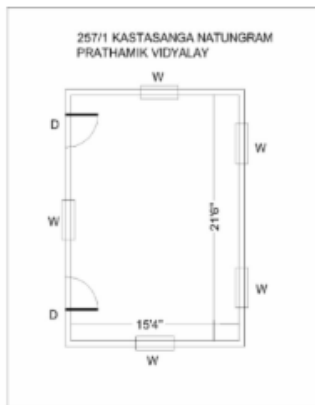

নির্বাচক নিবন্ধন আধিকারিকের স্বাক্ষর

Nazri Naksha

Google Map View

Polling Station Building Front View

Polling Station Front View

Cad View

Key MAP View

1 নাম : সুমিত্রা কিস্কু স্বামীর নাম: কংকী কিস্কু বাড়ির নং : n0001 বয়স : 45 লিঙ্গ : মহিলা	FWC1850023	ফটো উপলব্ধ	2 নাম : মঙ্গল কিস্কু পিতার নাম: বৈদ্যনাথ কিস্কু বাড়ির নং : n0001 বয়স : 45 লিঙ্গ : পুরুষ	FWC1850015	ফটো উপলব্ধ	3 নাম : আরতি কিস্কু পিতার নাম: বৈদ্যনাথ কিস্কু বাড়ির নং : n0001 বয়স : 56 লিঙ্গ : মহিলা	WSU1735653	ফটো উপলব্ধ
4 নাম : মদনমোহন গরাই পিতার নাম: অজিত গরাই বাড়ির নং : n0002 বয়স : 24 লিঙ্গ : পুরুষ	WSU2108264	ফটো উপলব্ধ	5 নাম : তিলোত্তমা গরাই স্বামীর নাম: অজিত গরাই বাড়ির নং : n0002 বয়স : 47 লিঙ্গ : মহিলা	FWC1850049	ফটো উপলব্ধ	6 নাম : অজিত গরাই পিতার নাম: বরদা গরাই বাড়ির নং : n0002 বয়স : 57 লিঙ্গ : পুরুষ	FWC1850031	ফটো উপলব্ধ
7 নাম : ফেলুচরন গরাই পিতার নাম: বরদা গরাই বাড়ির নং : n0002 বয়স : 59 লিঙ্গ : পুরুষ	WB/36/255/000042	ফটো উপলব্ধ	8 নাম : নিমাইবালা গরাই স্বামীর নাম: বরদা গরাই বাড়ির নং : n0002 বয়স : 89 লিঙ্গ : মহিলা	WB/36/255/000284	ফটো উপলব্ধ	9 নাম : সন্ধ্যারানী সরেন পিতার নাম: নির্মল টুডু বাড়ির নং : এন0082 বয়স : 28 লিঙ্গ : মহিলা	YYS1786771	ফটো উপলব্ধ
10 নাম : রাজীব টুডু পিতার নাম: গোপাল টুডু বাড়ির নং : n0095 বয়স : 31 লিঙ্গ : পুরুষ	WSU1863315	ফটো উপলব্ধ	11 নাম : ভূতনাথ মুর্মু পিতার নাম: দুঃখীরাম মুর্মু বাড়ির নং : n0006 বয়স : 27 লিঙ্গ : পুরুষ	WSU1863331	ফটো উপলব্ধ	12 নাম : দুঃখীরাম মুর্মু পিতার নাম: বিমল মুর্মু বাড়ির নং : n0006 বয়স : 53 লিঙ্গ : পুরুষ	FWC2328912	ফটো উপলব্ধ
13 নাম : সমর মুর্মু পিতার নাম: বন্ট মুর্মু বাড়ির নং : এন0007 বয়স : 23 লিঙ্গ : পুরুষ	WSU2189074	ফটো উপলব্ধ	14 নাম : চন্দন মুর্মু পিতার নাম: বাদল চন্দ্র মুর্মু বাড়ির নং : এন0007 বয়স : 24 লিঙ্গ : পুরুষ	WSU2189140	ফটো উপলব্ধ	15 নাম : লক্ষ্মী মুর্মু পিতার নাম: মন্তেশ্বর মুর্মু বাড়ির নং : এন0068 বয়স : 25 লিঙ্গ : মহিলা	WSU2005148	ফটো উপলব্ধ
16 নাম : বন্ট মুর্মু পিতার নাম: সতীশ মুর্মু বাড়ির নং : n0007 বয়স : 50 লিঙ্গ : পুরুষ	WSU2107886	ফটো উপলব্ধ	17 নাম : জবা মুর্মু স্বামীর নাম: বন্ট মুর্মু বাড়ির নং : n0007 বয়স : 48 লিঙ্গ : মহিলা	FWC1274075	ফটো উপলব্ধ	18 নাম : সুমিত্রা মুর্মু স্বামীর নাম: সুনীল মুর্মু বাড়ির নং : n0007 বয়স : 37 লিঙ্গ : মহিলা	WSU1396191	ফটো উপলব্ধ
19 নাম : সুনীল মুর্মু পিতার নাম: সতীশ মুর্মু বাড়ির নং : n0007 বয়স : 41 লিঙ্গ : পুরুষ	FWC2065944	ফটো উপলব্ধ	20 নাম : পার্বতী মুর্মু স্বামীর নাম: বাদল মুর্মু বাড়ির নং : n0007 বয়স : 53 লিঙ্গ : মহিলা	WB/36/255/000274	ফটো উপলব্ধ	21 নাম : পিরি মুর্মু স্বামীর নাম: সতীশ মুর্মু বাড়ির নং : n0007 বয়স : 81 লিঙ্গ : মহিলা	WB/36/255/000105	ফটো উপলব্ধ
22 নাম : রুপামণি মুর্মু স্বামীর নাম: দুঃখীরাম মুর্মু বাড়ির নং : n0006 বয়স : 49 লিঙ্গ : মহিলা	WB/36/255/000156	ফটো উপলব্ধ	23 নাম : উমা মুরমু পিতার নাম: দুঃখীরাম মুরমু বাড়ির নং : এন0006 বয়স : 25 লিঙ্গ : মহিলা	WSU2005130	ফটো উপলব্ধ	24 নাম : সুমিত্রা মুর্মু স্বামীর নাম: সিধু মুর্মু বাড়ির নং : এন0007 বয়স : 25 লিঙ্গ : মহিলা	WSU2005163	ফটো উপলব্ধ
25 নাম : সিধু মুর্মু পিতার নাম: বন্ট মুর্মু বাড়ির নং : n0007 বয়স : 28 লিঙ্গ : পুরুষ	WSU1744994	ফটো উপলব্ধ	26 নাম : নয়ন মুর্মু পিতার নাম: বন্ট মুর্মু বাড়ির নং : এন0007 বয়স : 22 লিঙ্গ : পুরুষ	WSU2344596	ফটো উপলব্ধ	27 নাম : খুকুমনি মুর্মু স্বামীর নাম: বিনয় মুর্মু বাড়ির নং : এন0068 বয়স : 28 লিঙ্গ : মহিলা	WSU2278950	ফটো উপলব্ধ
28 নাম : পূর্ণিমা মুর্মু পিতার নাম: বিজয় মুর্মু বাড়ির নং : এন0094 বয়স : 26 লিঙ্গ : মহিলা	WSU2321883	ফটো উপলব্ধ	29 নাম : কুনামী মুর্মু স্বামীর নাম: সুকুমার মুর্মু বাড়ির নং : এন0068 বয়স : 27 লিঙ্গ : মহিলা	WSU2107902	ফটো উপলব্ধ	30 নাম : সীতা হেমব্রম(মুর্মু) স্বামীর নাম: ভগীরথ মুর্মু বাড়ির নং : n0004 বয়স : 28 লিঙ্গ : মহিলা	WSU1745074	ফটো উপলব্ধ