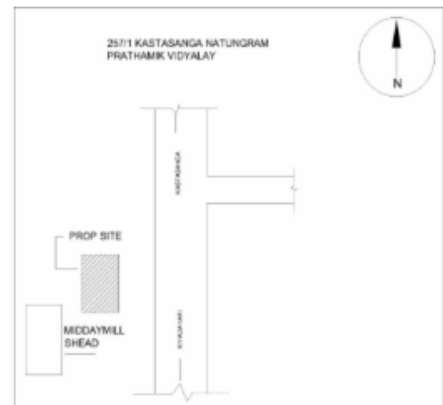

নির্বাচক নিবন্ধন আধিকারিকের স্বাক্ষর

Nazri Naksha

Google Map View

Polling Station Building Front View

Polling Station Front View

Cad View

Key MAP View

1 নাম : সুমিত্রা কিস্কু স্বামীর নাম: কংকী কিস্কু বাড়ির নং : n0001 বয়স : 45 লিঙ্গ : মহিলা	FWC1850023	ফটো উপলব্ধ	2 নাম : মঙ্গল কিস্কু পিতার নাম: বৈদ্যনাথ কিস্কু বাড়ির নং : n0001 বয়স : 45 লিঙ্গ : পুরুষ	FWC1850015	ফটো উপলব্ধ	3 নাম : আরতি কিস্কু পিতার নাম: বৈদ্যনাথ কিস্কু বাড়ির নং : n0001 বয়স : 56 লিঙ্গ : মহিলা	WSU1735653	ফটো উপলব্ধ
4 নাম : মদনমোহন গরাই পিতার নাম: অজিত গরাই বাড়ির নং : n0002 বয়স : 24 লিঙ্গ : পুরুষ	WSU2108264	ফটো উপলব্ধ	5 নাম : তিলোত্তমা গরাই স্বামীর নাম: অজিত গরাই বাড়ির নং : n0002 বয়স : 47 লিঙ্গ : মহিলা	FWC1850049	ফটো উপলব্ধ	6 নাম : অজিত গরাই পিতার নাম: বরদা গরাই বাড়ির নং : n0002 বয়স : 57 লিঙ্গ : পুরুষ	FWC1850031	ফটো উপলব্ধ
7 নাম : ফেলুচরন গরাই পিতার নাম: বরদা গরাই বাড়ির নং : n0002 বয়স : 59 লিঙ্গ : পুরুষ	WB/36/255/000042	ফটো উপলব্ধ	8 নাম : নিমাইবালা গরাই স্বামীর নাম: বরদা গরাই বাড়ির নং : n0002 বয়স : 89 লিঙ্গ : মহিলা	WB/36/255/000284	ফটো উপলব্ধ	9 নাম : সন্ধ্যারানী সরেন পিতার নাম: নির্মল টুডু বাড়ির নং : এন0082 বয়স : 28 লিঙ্গ : মহিলা	YYS1786771	ফটো উপলব্ধ
10 নাম : রাজীব টুডু পিতার নাম: গোপাল টুডু বাড়ির নং : n0095 বয়স : 31 লিঙ্গ : পুরুষ	WSU1863315	ফটো উপলব্ধ	11 নাম : ভূতনাথ মুর্মু পিতার নাম: দুঃখীরাম মুর্মু বাড়ির নং : n0006 বয়স : 27 লিঙ্গ : পুরুষ	WSU1863331	ফটো উপলব্ধ	12 নাম : দুঃখীরাম মুর্মু পিতার নাম: বিমল মুর্মু বাড়ির নং : n0006 বয়স : 53 লিঙ্গ : পুরুষ	FWC2328912	ফটো উপলব্ধ
13 নাম : সমর মুর্মু পিতার নাম: বন্ট মুর্মু বাড়ির নং : এন0007 বয়স : 23 লিঙ্গ : পুরুষ	WSU2189074	ফটো উপলব্ধ	14 নাম : চন্দন মুর্মু পিতার নাম: বাদল চন্দ্র মুর্মু বাড়ির নং : এন0007 বয়স : 24 লিঙ্গ : পুরুষ	WSU2189140	ফটো উপলব্ধ	15 নাম : লক্ষ্মী মুর্মু পিতার নাম: মন্তেশ্বর মুর্মু বাড়ির নং : এন0068 বয়স : 25 লিঙ্গ : মহিলা	WSU2005148	ফটো উপলব্ধ
16 নাম : বন্ট মুর্মু পিতার নাম: সতীশ মুর্মু বাড়ির নং : n0007 বয়স : 50 লিঙ্গ : পুরুষ	WSU2107886	ফটো উপলব্ধ	17 নাম : জবা মুর্মু স্বামীর নাম: বন্ট মুর্মু বাড়ির নং : n0007 বয়স : 48 লিঙ্গ : মহিলা	FWC1274075	ফটো উপলব্ধ	18 নাম : সুমিত্রা মুর্মু স্বামীর নাম: সুনীল মুর্মু বাড়ির নং : n0007 বয়স : 37 লিঙ্গ : মহিলা	WSU1396191	ফটো উপলব্ধ
19 নাম : সুনীল মুর্মু পিতার নাম: সতীশ মুর্মু বাড়ির নং : n0007 বয়স : 41 লিঙ্গ : পুরুষ	FWC2065944	ফটো উপলব্ধ	20 নাম : পার্বতী মুর্মু স্বামীর নাম: বাদল মুর্মু বাড়ির নং : n0007 বয়স : 53 লিঙ্গ : মহিলা	WB/36/255/000274	ফটো উপলব্ধ	21 নাম : পিরি মুর্মু স্বামীর নাম: সতীশ মুর্মু বাড়ির নং : n0007 বয়স : 81 লিঙ্গ : মহিলা	WB/36/255/000105	ফটো উপলব্ধ
22 নাম : রুপামণি মুর্মু স্বামীর নাম: দুঃখীরাম মুর্মু বাড়ির নং : n0006 বয়স : 49 লিঙ্গ : মহিলা	WB/36/255/000156	ফটো উপলব্ধ	23 নাম : উমা মুরমু পিতার নাম: দুঃখীরাম মুরমু বাড়ির নং : এন0006 বয়স : 25 লিঙ্গ : মহিলা	WSU2005130	ফটো উপলব্ধ	24 নাম : সুমিত্রা মুর্মু স্বামীর নাম: সিধু মুর্মু বাড়ির নং : এন0007 বয়স : 25 লিঙ্গ : মহিলা	WSU2005163	ফটো উপলব্ধ
25 নাম : সিধু মুর্মু পিতার নাম: বন্ট মুর্মু বাড়ির নং : n0007 বয়স : 28 লিঙ্গ : পুরুষ	WSU1744994	ফটো উপলব্ধ	26 নাম : নয়ন মুর্মু পিতার নাম: বন্ট মুর্মু বাড়ির নং : এন0007 বয়স : 22 লিঙ্গ : পুরুষ	WSU2344596	ফটো উপলব্ধ	27 নাম : খুকুমনি মুর্মু স্বামীর নাম: বিনয় মুর্মু বাড়ির নং : এন0068 বয়স : 28 লিঙ্গ : মহিলা	WSU2278950	ফটো উপলব্ধ
28 নাম : পূর্ণিমা মুর্মু পিতার নাম: বিজয় মুর্মু বাড়ির নং : এন0094 বয়স : 26 লিঙ্গ : মহিলা	WSU2321883	ফটো উপলব্ধ	29 নাম : কুনামী মুর্মু স্বামীর নাম: সুকুমার মুর্মু বাড়ির নং : এন0068 বয়স : 27 লিঙ্গ : মহিলা	WSU2107902	ফটো উপলব্ধ	30 নাম : সীতা হেমব্রম(মুর্মু) স্বামীর নাম: ভগীরথ মুর্মু বাড়ির নং : n0004 বয়স : 28 লিঙ্গ : মহিলা	WSU1745074	ফটো উপলব্ধ