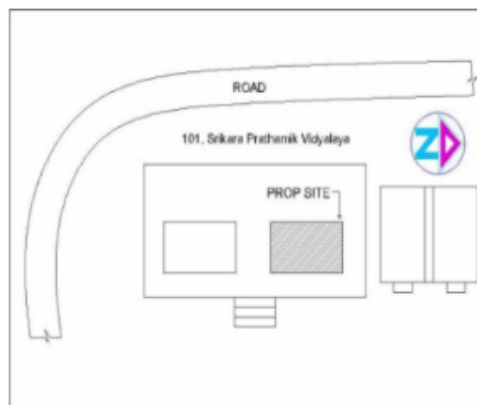

নির্বাচক নিবন্ধন আধিকারিকের স্বাক্ষর

Nazri Naksha

Google Map View

Polling Station Building Front View

Polling Station Front View

Cad View

Key MAP View

1	WB/36/255/309403	নাম : দিপালী অধিকারী স্বামীর নাম: প্রভাত অধিকারী বাড়ির নং : n0002 বয়স : 57 লিঙ্গ : মহিলা	ফটো উপলব্ধ	2	FWC2173565	নাম : পার্থ অধিকারী পিতার নাম: প্রভাত অধিকারী বাড়ির নং : n0002 বয়স : 41 লিঙ্গ : পুরুষ	ফটো উপলব্ধ	3	WSU2454098	নাম : সুশান্ত অধিকারী পিতার নাম: অজিত অধিকারী বাড়ির নং : n0003 বয়স : 56 লিঙ্গ : পুরুষ	ফটো উপলব্ধ
4	WSU2454080	নাম : সারদা অধিকারী স্বামীর নাম: সুশান্ত অধিকারী বাড়ির নং : n0003 বয়স : 51 লিঙ্গ : মহিলা	ফটো উপলব্ধ	5	WSU2157709	নাম : মৌসুমী চক্রবর্তী অধিকারী স্বামীর নাম: প্রদীপ অধিকারী বাড়ির নং : N0001 বয়স : 24 লিঙ্গ : মহিলা	ফটো উপলব্ধ	6	WSU1500610	নাম : তনজা অধিকারী স্বামীর নাম: পার্থ অধিকারী বাড়ির নং : n0002 বয়স : 34 লিঙ্গ : মহিলা	ফটো উপলব্ধ
7	FWC2357028	নাম : প্রভাত অধিকারী পিতার নাম: অজিত অধিকারী বাড়ির নং : n0002 বয়স : 67 লিঙ্গ : পুরুষ	ফটো উপলব্ধ	8	WSU1184134	নাম : প্রদীপ অধিকারী পিতার নাম: উত্তম অধিকারী বাড়ির নং : n0001 বয়স : 36 লিঙ্গ : পুরুষ	ফটো উপলব্ধ	9	WB/36/255/309401	নাম : সবিতা অধিকারী স্বামীর নাম: উত্তম অধিকারী বাড়ির নং : n0001 বয়স : 56 লিঙ্গ : মহিলা	ফটো উপলব্ধ
10	WSU2219996	নাম : উত্তম অধিকারী পিতার নাম: অজিত অধিকারী বাড়ির নং : n0001 বয়স : 68 লিঙ্গ : পুরুষ	ফটো উপলব্ধ	11	WSU1500552	নাম : প্রনয় অধিকারী পিতার নাম: সুশান্ত অধিকারী বাড়ির নং : n0003 বয়স : 31 লিঙ্গ : পুরুষ	ফটো উপলব্ধ	12	WSU2359727	নাম : সৌমেন আশ পিতার নাম: সহদেব আশ বাড়ির নং : এন0007 বয়স : 21 লিঙ্গ : পুরুষ	ফটো উপলব্ধ
13	WSU2359412	নাম : সহেলী আশ পিতার নাম: সুধীর আশ বাড়ির নং : এন0039 বয়স : 21 লিঙ্গ : মহিলা	ফটো উপলব্ধ	14	WSU2359636	নাম : রাহুল আশ পিতার নাম: নেপাল আশ বাড়ির নং : এন0004 বয়স : 21 লিঙ্গ : পুরুষ	ফটো উপলব্ধ	15	WSU2266013	নাম : গোপাল চন্দ্র আশ পিতার নাম: মনীন্দ্র আশ বাড়ির নং : n0005 বয়স : 63 লিঙ্গ : পুরুষ	ফটো উপলব্ধ
16	WSU2275014	নাম : সুপ্রভাত আশ পিতার নাম: মাধব আশ বাড়ির নং : এন0007 বয়স : 22 লিঙ্গ : পুরুষ	ফটো উপলব্ধ	17	WSU2296200	নাম : সুধীর আশ পিতার নাম: কালীশংকর আশ বাড়ির নং : n0039 বয়স : 62 লিঙ্গ : পুরুষ	ফটো উপলব্ধ	18	FWC1457647	নাম : রেনুকা আশ স্বামীর নাম: হরিদাস আশ বাড়ির নং : n0039 বয়স : 46 লিঙ্গ : মহিলা	ফটো উপলব্ধ
19	WB/36/255/309524	নাম : সুনীল আশ পিতার নাম: আদিত্য আশ বাড়ির নং : n0007 বয়স : 51 লিঙ্গ : পুরুষ	ফটো উপলব্ধ	20	FWC2411064	নাম : সুপ্রিয়া আশ স্বামীর নাম: সহদেব আশ বাড়ির নং : n0007 বয়স : 40 লিঙ্গ : মহিলা	ফটো উপলব্ধ	21	WB/36/255/309497	নাম : সহদেব আশ পিতার নাম: আদিত্য আশ বাড়ির নং : n0007 বয়স : 53 লিঙ্গ : পুরুষ	ফটো উপলব্ধ
22	WSU2322790	নাম : ছবিরানী আশ স্বামীর নাম: মদন আশ বাড়ির নং : n0004 বয়স : 65 লিঙ্গ : মহিলা	ফটো উপলব্ধ	23	WB/36/255/309539	নাম : মদন আশ পিতার নাম: মনীন্দ্র আশ বাড়ির নং : n0004 বয়স : 66 লিঙ্গ : পুরুষ	ফটো উপলব্ধ	24	WSU2157469	নাম : শর্মিষ্ঠা আশ পিতার নাম: সুধীর আশ বাড়ির নং : N0039 বয়স : 24 লিঙ্গ : মহিলা	ফটো উপলব্ধ
25	FWC1458454	নাম : মৌসুমী আশ স্বামীর নাম: মাধব আশ বাড়ির নং : n0007 বয়স : 46 লিঙ্গ : মহিলা	ফটো উপলব্ধ	26	WSU1834803	নাম : সোমনাথ আশ পিতার নাম: মাধব আশ বাড়ির নং : N0007 বয়স : 27 লিঙ্গ : পুরুষ	ফটো উপলব্ধ	27	FWC2173979	নাম : সুজাতা আশ স্বামীর নাম: নেপাল আশ বাড়ির নং : n0004 বয়স : 39 লিঙ্গ : মহিলা	ফটো উপলব্ধ
28	FWC1459122	নাম : নিভারানী আশ স্বামীর নাম: গোপালচন্দ্র আশ বাড়ির নং : n0005 বয়স : 48 লিঙ্গ : মহিলা	ফটো উপলব্ধ	29	WB/36/255/309492	নাম : মোহন আশ পিতার নাম: মনীন্দ্র আশ বাড়ির নং : n0006 বয়স : 63 লিঙ্গ : পুরুষ	ফটো উপলব্ধ	30	WB/36/255/309123	নাম : মিতা আশ স্বামীর নাম: মোহন আশ বাড়ির নং : n0006 বয়স : 59 লিঙ্গ : মহিলা	ফটো উপলব্ধ