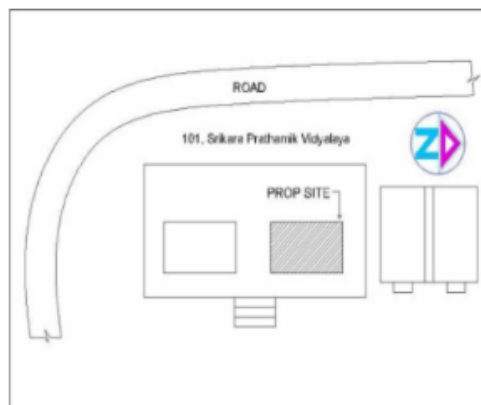

নির্বাচক নিবন্ধন আধিকারিকের স্বাক্ষর

Nazri Naksha

Google Map View

Polling Station Building Front View

Polling Station Front View

Cad View

Key MAP View

1	FWC2109650	নাম : সঞ্চয়িতা বাগ্দী স্বামীর নাম: অক্ষয় কুমার বাগ্দী বাড়ির নং : n0019 বয়স : 41 লিঙ্গ : মহিলা	ফটো উপলব্ধ	2	WSU1834944	নাম : সাথী বৈরাগী পিতার নাম: অসিত বৈরাগী বাড়ির নং : N0087 বয়স : 27 লিঙ্গ : মহিলা	ফটো উপলব্ধ	3	WSU2061943	নাম : কাননবালা বাগ্দী স্বামীর নাম: সুধীর বাগ্দী বাড়ির নং : n0019 বয়স : 65 লিঙ্গ : মহিলা	ফটো উপলব্ধ
4	WSU2061927	নাম : অসিত বৈরাগী পিতার নাম: সুধীর চন্দ্র বৈরাগী বাড়ির নং : n0087 বয়স : 63 লিঙ্গ : পুরুষ	ফটো উপলব্ধ	5	FWC1495928	নাম : অক্ষয় কুমার বাগ্দী পিতার নাম: সুধীর কুমার বাগ্দী বাড়ির নং : n0019 বয়স : 43 লিঙ্গ : পুরুষ	ফটো উপলব্ধ	6	YAJ1541358	নাম : কৃষ্ণ বাগ্দী পিতার নাম: নিমাই বাগ্দী বাড়ির নং : n0019 বয়স : 31 লিঙ্গ : পুরুষ	ফটো উপলব্ধ
7	WSU2061935	নাম : সুলেখা বৈরাগী স্বামীর নাম: অসিত বৈরাগী বাড়ির নং : n0087 বয়স : 52 লিঙ্গ : মহিলা	ফটো উপলব্ধ	8	WSU2159424	নাম : সুইটি বৈরাগী পিতার নাম: অশোক কুমার বৈরাগী বাড়ির নং : N0087 বয়স : 24 লিঙ্গ : মহিলা	ফটো উপলব্ধ	9	FWC1357078	নাম : চায়না বৈরাগী স্বামীর নাম: অশোক বৈরাগী বাড়ির নং : n0087 বয়স : 54 লিঙ্গ : মহিলা	ফটো উপলব্ধ
10	WSU2360378	নাম : অপু বাগ্দী স্বামীর নাম: কৃষ্ণ বাগ্দী বাড়ির নং : এন0019 বয়স : 22 লিঙ্গ : মহিলা	ফটো উপলব্ধ	11	WB/36/255/315873	নাম : অশোক কুমার বৈরাগী পিতার নাম: সুধীর বৈরাগী বাড়ির নং : n0087 বয়স : 61 লিঙ্গ : পুরুষ	ফটো উপলব্ধ	12	WSU0442483	নাম : মাস্তু কুণ্ডু স্বামীর নাম: প্রভাত কুণ্ডু বাড়ির নং : n0110 বয়স : 41 লিঙ্গ : মহিলা	ফটো উপলব্ধ
13	FWC1356278	নাম : প্রভাত কুন্ডু পিতার নাম: তারাপদ কুন্ডু বাড়ির নং : n0110 বয়স : 46 লিঙ্গ : পুরুষ	ফটো উপলব্ধ	14	WB/36/255/315278	নাম : মনিকা কুণ্ডু স্বামীর নাম: মহাদেব কুণ্ডু বাড়ির নং : n0109 বয়স : 51 লিঙ্গ : মহিলা	ফটো উপলব্ধ	15	WSU2503944	নাম : নন্দ রানী কুণ্ডু স্বামীর নাম: বিজয় কুণ্ডু বাড়ির নং : n0103 বয়স : 61 লিঙ্গ : মহিলা	ফটো উপলব্ধ
16	WB/36/255/315678	নাম : রঘু রাম কুণ্ডু পিতার নাম: কালিপদ কুণ্ডু বাড়ির নং : n0103 বয়স : 53 লিঙ্গ : পুরুষ	ফটো উপলব্ধ	17	WB/36/255/315229	নাম : অমিয় কুমার কুণ্ডু পিতার নাম: ভজহারি কুণ্ডু বাড়ির নং : n0109 বয়স : 58 লিঙ্গ : পুরুষ	ফটো উপলব্ধ	18	WSU2384964	নাম : ভারতী কুণ্ডু স্বামীর নাম: জয়হারি কুণ্ডু বাড়ির নং : n0103 বয়স : 63 লিঙ্গ : মহিলা	ফটো উপলব্ধ
19	WSU2159747	নাম : বাসন্তী কুণ্ডু স্বামীর নাম: শ্রীহারি কুণ্ডু বাড়ির নং : n0066 বয়স : 65 লিঙ্গ : মহিলা	ফটো উপলব্ধ	20	WSU1961457	নাম : মামনি কুন্ডু স্বামীর নাম: জগন্নাথ কুন্ডু বাড়ির নং : N0109 বয়স : 26 লিঙ্গ : মহিলা	ফটো উপলব্ধ	21	FWC2296697	নাম : তনজা কুন্ডু স্বামীর নাম: রঘুরাম কুন্ডু বাড়ির নং : n0103 বয়স : 46 লিঙ্গ : মহিলা	ফটো উপলব্ধ
22	WSU1363795	নাম : বিকাশ কুন্ডু পিতার নাম: বিজয় হরি কুন্ডু বাড়ির নং : n0103 বয়স : 34 লিঙ্গ : পুরুষ	ফটো উপলব্ধ	23	WB/36/255/315436	নাম : অসিতবরন কুণ্ডু পিতার নাম: ভজহারি কুণ্ডু বাড়ির নং : n0109 বয়স : 60 লিঙ্গ : পুরুষ	ফটো উপলব্ধ	24	WB/36/255/315501	নাম : মহাদেব কুণ্ডু পিতার নাম: ভজহারি কুণ্ডু বাড়ির নং : n0109 বয়স : 56 লিঙ্গ : পুরুষ	ফটো উপলব্ধ
25	WB/36/255/111348	নাম : পুতুল কুন্ডু স্বামীর নাম: অসিত বরন কুন্ডু বাড়ির নং : n0109 বয়স : 53 লিঙ্গ : মহিলা	ফটো উপলব্ধ	26	WSU1251800	নাম : জগন্নাথ কুন্ডু পিতার নাম: অসিত বরন কুন্ডু বাড়ির নং : n0109 বয়স : 35 লিঙ্গ : পুরুষ	ফটো উপলব্ধ	27	WB/36/255/315279	নাম : আরতি কুণ্ডু স্বামীর নাম: অমিয় কুণ্ডু বাড়ির নং : n0109 বয়স : 52 লিঙ্গ : মহিলা	ফটো উপলব্ধ
28	WSU1419175	নাম : নিত্যানন্দ কুন্ডু পিতার নাম: মহাদেব কুন্ডু বাড়ির নং : n0109 বয়স : 33 লিঙ্গ : পুরুষ	ফটো উপলব্ধ	29	WSU2437853	নাম : লক্ষ্মী কুণ্ডু স্বামীর নাম: নিত্যানন্দ কুণ্ডু বাড়ির নং : এন0109 বয়স : 20 লিঙ্গ : মহিলা	ফটো উপলব্ধ	30	WB/36/255/315789	নাম : তারাপদ কুণ্ডু পিতার নাম: রামরতন কুণ্ডু বাড়ির নং : n0110 বয়স : 71 লিঙ্গ : পুরুষ	ফটো উপলব্ধ