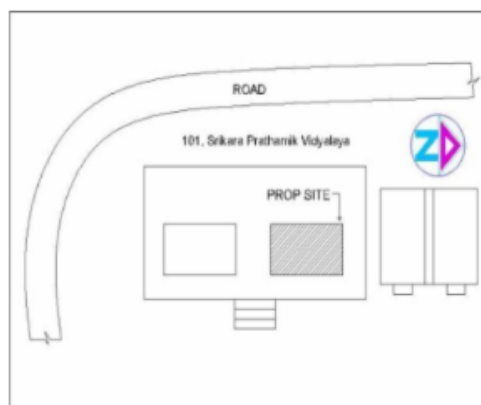

নির্বাচক নিবন্ধন আধিকারিকের স্বাক্ষর

Nazri Naksha

Google Map View

Polling Station Building Front View

Polling Station Front View

Cad View

Key MAP View

1 নাম : নাজমুন্নেসা বেগম স্বামীর নাম: বসীর আলম মল্লিক বাড়ির নং : N0138 বয়স : 30 লিঙ্গ : মহিলা	WSU1835131	ফটো উপলব্ধ	2 নাম : নাসেরা মল্লিক স্বামীর নাম: বদরে আলম মল্লিক বাড়ির নং : n0138 বয়স : 60 লিঙ্গ : মহিলা	WSU2062024	ফটো উপলব্ধ	3 নাম : বসির আলম মল্লিক পিতার নাম: বদরে আলম মল্লিক বাড়ির নং : n0138 বয়স : 35 লিঙ্গ : পুরুষ	WSU1184258	ফটো উপলব্ধ
4 নাম : নুরুল আলম মল্লিক পিতার নাম: বদরে আলম মল্লিক বাড়ির নং : সিঙ্গুরী বয়স : 32 লিঙ্গ : পুরুষ	WSU1501626	ফটো উপলব্ধ	5 নাম : আয়ুব আলম মল্লিক পিতার নাম: বদরে আলম মল্লিক বাড়ির নং : n0138 বয়স : 34 লিঙ্গ : পুরুষ	WSU1363852	ফটো উপলব্ধ	6 নাম : সজ্জমা বেগম স্বামীর নাম: আয়ুব আলম মল্লিক বাড়ির নং : N00138 বয়স : 27 লিঙ্গ : মহিলা	WSU2158707	ফটো উপলব্ধ
7 নাম : সাহেদা খাতুন মল্লিক স্বামীর নাম: নুরুল আলম মল্লিক বাড়ির নং : এন0138 বয়স : 22 লিঙ্গ : মহিলা	WSU2275261	ফটো উপলব্ধ	8 নাম : মনালী কুণ্ডু পিতার নাম: আচার্য্য শ্যামা প্রসাদ আচার্য্য বাড়ির নং : এন0029 বয়স : 24 লিঙ্গ : মহিলা	YYS2062859	ফটো উপলব্ধ	9 নাম : রামপ্রসাদ আচার্য্য পিতার নাম: প্রশান্ত আচার্য্য বাড়ির নং : এন0029 বয়স : 26 লিঙ্গ : পুরুষ	WSU1980457	ফটো উপলব্ধ
10 নাম : মঞ্জুরানী আচার্য্য স্বামীর নাম: শ্রীকান্ত আচার্য্য বাড়ির নং : n0029 বয়স : 55 লিঙ্গ : মহিলা	FWC1356104	ফটো উপলব্ধ	11 নাম : রাহুল আচার্য্য পিতার নাম: শ্রীমন্ত আচার্য্য বাড়ির নং : N0029 বয়স : 27 লিঙ্গ : পুরুষ	WSU1835198	ফটো উপলব্ধ	12 নাম : শ্যামাপ্রসাদ আচার্য্য পিতার নাম: প্রশান্ত আচার্য্য বাড়ির নং : n0029 বয়স : 28 লিঙ্গ : পুরুষ	WSU1778109	ফটো উপলব্ধ
13 নাম : শ্রীমন্ত আচার্য্য পিতার নাম: রামরতন আচার্য্য বাড়ির নং : n0029 বয়স : 55 লিঙ্গ : পুরুষ	WB/36/255/315165	ফটো উপলব্ধ	14 নাম : জবারানী আচার্য্য স্বামীর নাম: শ্রীমন্ত আচার্য্য বাড়ির নং : n0029 বয়স : 52 লিঙ্গ : মহিলা	FWC1356013	ফটো উপলব্ধ	15 নাম : প্রশান্ত আচার্য্য পিতার নাম: রামরতন আচার্য্য বাড়ির নং : n0029 বয়স : 52 লিঙ্গ : পুরুষ	WB/36/255/315167	ফটো উপলব্ধ
16 নাম : রীনা আচার্য্য স্বামীর নাম: প্রসান্ত আচার্য্য বাড়ির নং : n0029 বয়স : 49 লিঙ্গ : মহিলা	FWC1356138	ফটো উপলব্ধ	17 নাম : বিশ্বনাথ কুণ্ডু পিতার নাম: জিতেন্দ্রনাথ কুণ্ডু বাড়ির নং : n0094 বয়স : 73 লিঙ্গ : পুরুষ	WB/36/255/315528	ফটো উপলব্ধ	18 নাম : মায়ী কুণ্ডু স্বামীর নাম: বিশ্বনাথ কুণ্ডু বাড়ির নং : n0094 বয়স : 67 লিঙ্গ : মহিলা	WB/36/255/315176	ফটো উপলব্ধ
19 নাম : পদালোচন কুণ্ডু পিতার নাম: জিতেন্দ্রনাথ কুণ্ডু বাড়ির নং : n0094 বয়স : 64 লিঙ্গ : পুরুষ	WB/36/255/315580	ফটো উপলব্ধ	20 নাম : চন্দনা কুণ্ডু স্বামীর নাম: পদালোচন কুণ্ডু বাড়ির নং : n0094 বয়স : 59 লিঙ্গ : মহিলা	WB/36/255/315398	ফটো উপলব্ধ	21 নাম : পঞ্চানন কুণ্ডু পিতার নাম: জিতেন্দ্রনাথ কুণ্ডু বাড়ির নং : n0094 বয়স : 53 লিঙ্গ : পুরুষ	WB/36/255/315648	ফটো উপলব্ধ
22 নাম : লতিকা কুণ্ডু স্বামীর নাম: পঞ্চানন কুণ্ডু বাড়ির নং : n0094 বয়স : 50 লিঙ্গ : মহিলা	WB/36/255/315404	ফটো উপলব্ধ	23 নাম : তাপস কুণ্ডু পিতার নাম: বিশ্বনাথ কুণ্ডু বাড়ির নং : n0094 বয়স : 40 লিঙ্গ : পুরুষ	FWC2176352	ফটো উপলব্ধ	24 নাম : প্রভাত কুণ্ডু পিতার নাম: পঞ্চানন কুণ্ডু বাড়ির নং : n0094 বয়স : 30 লিঙ্গ : পুরুষ	WSU1604628	ফটো উপলব্ধ
25 নাম : বংশী কুণ্ডু পিতার নাম: শচীনন্দন কুণ্ডু বাড়ির নং : n0098 বয়স : 61 লিঙ্গ : পুরুষ	WB/36/255/315893	ফটো উপলব্ধ	26 নাম : মুনমুন দে কুণ্ডু স্বামীর নাম: দীপকর কুণ্ডু বাড়ির নং : N0098 বয়স : 33 লিঙ্গ : মহিলা	UNU1282417	ফটো উপলব্ধ	27 নাম : পূজা কুণ্ডু স্বামীর নাম: তাপস কুণ্ডু বাড়ির নং : n0094 বয়স : 28 লিঙ্গ : মহিলা	WSU1823566	ফটো উপলব্ধ
28 নাম : অভিজিৎ কুণ্ডু পিতার নাম: পদালোচন কুণ্ডু বাড়ির নং : N0094 বয়স : 34 লিঙ্গ : পুরুষ	WSU1251834	ফটো উপলব্ধ	29 নাম : সুচিত্রা কুণ্ডু স্বামীর নাম: বংশীবদন কুণ্ডু বাড়ির নং : n0098 বয়স : 57 লিঙ্গ : মহিলা	WB/36/255/315190	ফটো উপলব্ধ	30 নাম : দীপকর কুণ্ডু পিতার নাম: বংশী কুণ্ডু বাড়ির নং : n0098 বয়স : 38 লিঙ্গ : পুরুষ	WSU1560291	ফটো উপলব্ধ