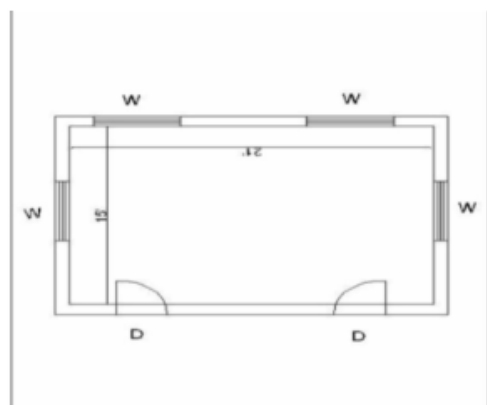

নির্বাচক নিবন্ধন আধিকারিকের স্বাক্ষর

Nazri Naksha

Google Map View

Polling Station Building Front View

Polling Station Front View

Cad View

Key MAP View

1 নাম : নাজমুন্নেসা বেগম স্বামীর নাম: বসীর আলম মল্লিক বাড়ির নং : N0138 বয়স : 30 লিঙ্গ : মহিলা	WSU1835131	ফটো উপলব্ধ	2 নাম : নাসেরা মল্লিক স্বামীর নাম: বদরে আলম মল্লিক বাড়ির নং : n0138 বয়স : 60 লিঙ্গ : মহিলা	WSU2062024	ফটো উপলব্ধ	3 নাম : বসির আলম মল্লিক পিতার নাম: বদরে আলম মল্লিক বাড়ির নং : n0138 বয়স : 35 লিঙ্গ : পুরুষ	WSU1184258	ফটো উপলব্ধ
4 নাম : নুরুল আলম মল্লিক পিতার নাম: বদরে আলম মল্লিক বাড়ির নং : সিঙ্গুরী বয়স : 32 লিঙ্গ : পুরুষ	WSU1501626	ফটো উপলব্ধ	5 নাম : আয়ুব আলম মল্লিক পিতার নাম: বদরে আলম মল্লিক বাড়ির নং : n0138 বয়স : 34 লিঙ্গ : পুরুষ	WSU1363852	ফটো উপলব্ধ	6 নাম : সজ্জমা বেগম স্বামীর নাম: আয়ুব আলম মল্লিক বাড়ির নং : N00138 বয়স : 27 লিঙ্গ : মহিলা	WSU2158707	ফটো উপলব্ধ
7 নাম : সাহেদা খাতুন মল্লিক স্বামীর নাম: নুরুল আলম মল্লিক বাড়ির নং : এন0138 বয়স : 22 লিঙ্গ : মহিলা	WSU2275261	ফটো উপলব্ধ	8 নাম : মনালী কুণ্ডু পিতার নাম: আচার্য্য শ্যামা প্রসাদ আচার্য্য বাড়ির নং : এন0029 বয়স : 24 লিঙ্গ : মহিলা	YYS2062859	ফটো উপলব্ধ	9 নাম : রামপ্রসাদ আচার্য্য পিতার নাম: প্রশান্ত আচার্য্য বাড়ির নং : এন0029 বয়স : 26 লিঙ্গ : পুরুষ	WSU1980457	ফটো উপলব্ধ
10 নাম : মঞ্জুরানী আচার্য্য স্বামীর নাম: শ্রীকান্ত আচার্য্য বাড়ির নং : n0029 বয়স : 55 লিঙ্গ : মহিলা	FWC1356104	ফটো উপলব্ধ	11 নাম : রাহুল আচার্য্য পিতার নাম: শ্রীমন্ত আচার্য্য বাড়ির নং : N0029 বয়স : 27 লিঙ্গ : পুরুষ	WSU1835198	ফটো উপলব্ধ	12 নাম : শ্যামাপ্রসাদ আচার্য্য পিতার নাম: প্রশান্ত আচার্য্য বাড়ির নং : n0029 বয়স : 28 লিঙ্গ : পুরুষ	WSU1778109	ফটো উপলব্ধ
13 নাম : শ্রীমন্ত আচার্য্য পিতার নাম: রামরতন আচার্য্য বাড়ির নং : n0029 বয়স : 55 লিঙ্গ : পুরুষ	WB/36/255/315165	ফটো উপলব্ধ	14 নাম : জবারানী আচার্য্য স্বামীর নাম: শ্রীমন্ত আচার্য্য বাড়ির নং : n0029 বয়স : 52 লিঙ্গ : মহিলা	FWC1356013	ফটো উপলব্ধ	15 নাম : প্রশান্ত আচার্য্য পিতার নাম: রামরতন আচার্য্য বাড়ির নং : n0029 বয়স : 52 লিঙ্গ : পুরুষ	WB/36/255/315167	ফটো উপলব্ধ
16 নাম : রীনা আচার্য্য স্বামীর নাম: প্রসান্ত আচার্য্য বাড়ির নং : n0029 বয়স : 49 লিঙ্গ : মহিলা	FWC1356138	ফটো উপলব্ধ	17 নাম : বিশ্বনাথ কুণ্ডু পিতার নাম: জিতেন্দ্রনাথ কুণ্ডু বাড়ির নং : n0094 বয়স : 73 লিঙ্গ : পুরুষ	WB/36/255/315528	ফটো উপলব্ধ	18 নাম : মায়ী কুণ্ডু স্বামীর নাম: বিশ্বনাথ কুণ্ডু বাড়ির নং : n0094 বয়স : 67 লিঙ্গ : মহিলা	WB/36/255/315176	ফটো উপলব্ধ
19 নাম : পদালোচন কুণ্ডু পিতার নাম: জিতেন্দ্রনাথ কুণ্ডু বাড়ির নং : n0094 বয়স : 64 লিঙ্গ : পুরুষ	WB/36/255/315580	ফটো উপলব্ধ	20 নাম : চন্দনা কুণ্ডু স্বামীর নাম: পদালোচন কুণ্ডু বাড়ির নং : n0094 বয়স : 59 লিঙ্গ : মহিলা	WB/36/255/315398	ফটো উপলব্ধ	21 নাম : পঞ্চানন কুণ্ডু পিতার নাম: জিতেন্দ্রনাথ কুণ্ডু বাড়ির নং : n0094 বয়স : 53 লিঙ্গ : পুরুষ	WB/36/255/315648	ফটো উপলব্ধ
22 নাম : লতিকা কুণ্ডু স্বামীর নাম: পঞ্চানন কুণ্ডু বাড়ির নং : n0094 বয়স : 50 লিঙ্গ : মহিলা	WB/36/255/315404	ফটো উপলব্ধ	23 নাম : তাপস কুণ্ডু পিতার নাম: বিশ্বনাথ কুণ্ডু বাড়ির নং : n0094 বয়স : 40 লিঙ্গ : পুরুষ	FWC2176352	ফটো উপলব্ধ	24 নাম : প্রভাত কুণ্ডু পিতার নাম: পঞ্চানন কুণ্ডু বাড়ির নং : n0094 বয়স : 30 লিঙ্গ : পুরুষ	WSU1604628	ফটো উপলব্ধ
25 নাম : বংশী কুণ্ডু পিতার নাম: শচীনন্দন কুণ্ডু বাড়ির নং : n0098 বয়স : 61 লিঙ্গ : পুরুষ	WB/36/255/315893	ফটো উপলব্ধ	26 নাম : মুনমুন দে কুণ্ডু স্বামীর নাম: দীপকর কুণ্ডু বাড়ির নং : N0098 বয়স : 33 লিঙ্গ : মহিলা	UNU1282417	ফটো উপলব্ধ	27 নাম : পূজা কুণ্ডু স্বামীর নাম: তাপস কুণ্ডু বাড়ির নং : n0094 বয়স : 28 লিঙ্গ : মহিলা	WSU1823566	ফটো উপলব্ধ
28 নাম : অভিজিৎ কুণ্ডু পিতার নাম: পদালোচন কুণ্ডু বাড়ির নং : N0094 বয়স : 34 লিঙ্গ : পুরুষ	WSU1251834	ফটো উপলব্ধ	29 নাম : সুচিত্রা কুণ্ডু স্বামীর নাম: বংশীবদন কুণ্ডু বাড়ির নং : n0098 বয়স : 57 লিঙ্গ : মহিলা	WB/36/255/315190	ফটো উপলব্ধ	30 নাম : দীপকর কুণ্ডু পিতার নাম: বংশী কুণ্ডু বাড়ির নং : n0098 বয়স : 38 লিঙ্গ : পুরুষ	WSU1560291	ফটো উপলব্ধ