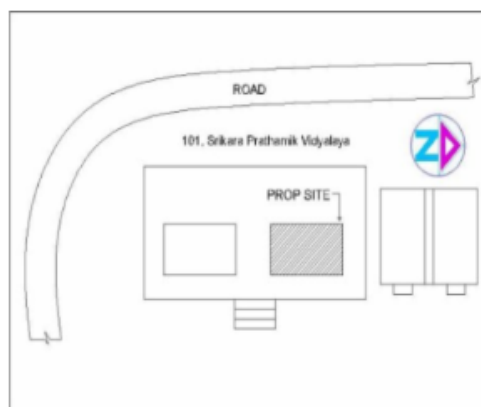

Key MAP View