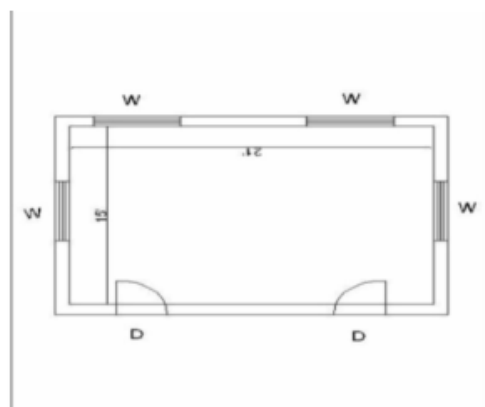

নির্বাচক নিবন্ধন আধিকারিকের স্বাক্ষর

Nazri Naksha

Google Map View

Polling Station Building Front View

Polling Station Front View

Cad View

Key MAP View

1 নাম : অনন্ত গরাই পিতার নাম: রামকিঙ্কর গরাই বাড়ির নং : n0005 বয়স : 50 লিঙ্গ : পুরুষ	WB/36/255/330059	ফটো উপলব্ধ	2 নাম : সুচিত্রা গরাই স্বামীর নাম: অনন্ত গরাই বাড়ির নং : n0005 বয়স : 39 লিঙ্গ : মহিলা	FWC2448173	ফটো উপলব্ধ	3 নাম : অজয় গরাই পিতার নাম: অলোক গরাই বাড়ির নং : n0005 বয়স : 28 লিঙ্গ : পুরুষ	WSU1778612	ফটো উপলব্ধ
4 নাম : কাজল গরাই স্বামীর নাম: অলোক গরাই বাড়ির নং : n0005 বয়স : 55 লিঙ্গ : মহিলা	WSU2182509	ফটো উপলব্ধ	5 নাম : অলোক গরাই পিতার নাম: রামকিঙ্কর গরাই বাড়ির নং : n0005 বয়স : 58 লিঙ্গ : পুরুষ	WSU2182491	ফটো উপলব্ধ	6 নাম : শ্রাবণী গরাই পিতার নাম: অনন্ত গরাই বাড়ির নং : এন0005 বয়স : 23 লিঙ্গ : মহিলা	WSU2275840	ফটো উপলব্ধ
7 নাম : খোকন গরাই পিতার নাম: অনন্ত গরাই বাড়ির নং : এন0005 বয়স : 25 লিঙ্গ : পুরুষ	WSU2275832	ফটো উপলব্ধ	8 নাম : অক্ষয় গরাই পিতার নাম: অলোক গরাই বাড়ির নং : n0005 বয়স : 32 লিঙ্গ : পুরুষ	WSU1502459	ফটো উপলব্ধ	9 নাম : উত্তম কুমার কুন্ডু পিতার নাম: রামানুজ কুন্ডু বাড়ির নং : n0003 বয়স : 68 লিঙ্গ : পুরুষ	WB/36/255/330592	ফটো উপলব্ধ
10 নাম : প্রতিমা কুন্ডু স্বামীর নাম: উত্তম কুন্ডু বাড়ির নং : n0003 বয়স : 58 লিঙ্গ : মহিলা	WB/36/255/330602	ফটো উপলব্ধ	11 নাম : পার্থ কুন্ডু পিতার নাম: উত্তম কুন্ডু বাড়ির নং : n0003 বয়স : 39 লিঙ্গ : পুরুষ	FWC2297257	ফটো উপলব্ধ	12 নাম : রিঙ্কু কুন্ডু স্বামীর নাম: দিলীপ কুন্ডু বাড়ির নং : n0003 বয়স : 46 লিঙ্গ : মহিলা	FWC1256296	ফটো উপলব্ধ
13 নাম : সীমা কুন্ডু স্বামীর নাম: পার্থ কুন্ডু বাড়ির নং : n0003 বয়স : 28 লিঙ্গ : মহিলা	WSU1778588	ফটো উপলব্ধ	14 নাম : দিলীপ কুমার কুন্ডু পিতার নাম: রামানুজ কুন্ডু বাড়ির নং : N003 বয়স : 60 লিঙ্গ : পুরুষ	WB/36/255/330021	ফটো উপলব্ধ	15 নাম : প্রদ্যুৎ কুন্ডু পিতার নাম: উত্তম কুন্ডু বাড়ির নং : n0003 বয়স : 39 লিঙ্গ : পুরুষ	FWC2412369	ফটো উপলব্ধ
16 নাম : অঙ্কিতা কুণ্ডু পিতার নাম: দিলীপ কুমার কুণ্ডু বাড়ির নং : এন0003 বয়স : 23 লিঙ্গ : মহিলা	WSU2244853	ফটো উপলব্ধ	17 নাম : সুদীপ কারক পিতার নাম: পরেশ নাথ কারক বাড়ির নং : ৯৩ বয়স : 35 লিঙ্গ : পুরুষ	WSU1364371	ফটো উপলব্ধ	18 নাম : পরেশ নাথ কারক পিতার নাম: রামগতি কারক বাড়ির নং : n0001 বয়স : 67 লিঙ্গ : পুরুষ	WB/36/255/330095	ফটো উপলব্ধ
19 নাম : ললিতা কারক স্বামীর নাম: পরেশ কারক বাড়ির নং : n0001 বয়স : 57 লিঙ্গ : মহিলা	WB/36/255/330195	ফটো উপলব্ধ	20 নাম : শঙ্করী গরাই স্বামীর নাম: সুনীল গরাই বাড়ির নং : n0004 বয়স : 66 লিঙ্গ : মহিলা	WB/36/255/330107	ফটো উপলব্ধ	21 নাম : শ্রীকান্ত গরাই পিতার নাম: সুনীল গরাই বাড়ির নং : n0004 বয়স : 50 লিঙ্গ : পুরুষ	WB/36/255/330117	ফটো উপলব্ধ
22 নাম : রীতা গরাই স্বামীর নাম: শ্রীকান্ত গরাই বাড়ির নং : n0004 বয়স : 42 লিঙ্গ : মহিলা	WSU0454090	ফটো উপলব্ধ	23 নাম : প্রশান্ত গরাই পিতার নাম: সুনীল গরাই বাড়ির নং : n0004 বয়স : 44 লিঙ্গ : পুরুষ	FWC1961069	ফটো উপলব্ধ	24 নাম : লব গরাই পিতার নাম: শ্রীকান্ত গরাই বাড়ির নং : এন0004 বয়স : 20 লিঙ্গ : পুরুষ	WSU2410538	ফটো উপলব্ধ
25 নাম : কুশধ্বজ গরাই পিতার নাম: প্রশান্ত গরাই বাড়ির নং : এন0004 বয়স : 20 লিঙ্গ : পুরুষ	WSU2410496	ফটো উপলব্ধ	26 নাম : অশোক গরাই পিতার নাম: রামকিঙ্কর গরাই বাড়ির নং : n0006 বয়স : 61 লিঙ্গ : পুরুষ	WB/36/255/330038	ফটো উপলব্ধ	27 নাম : নিরুপম গরাই পিতার নাম: অশোক গরাই বাড়ির নং : n0006 বয়স : 37 লিঙ্গ : পুরুষ	FWC2448165	ফটো উপলব্ধ
28 নাম : রুস্মা গরাই স্বামীর নাম: নিরুপম গরাই বাড়ির নং : n0006 বয়স : 40 লিঙ্গ : মহিলা	WSU1419514	ফটো উপলব্ধ	29 নাম : পারুল গরাই স্বামীর নাম: সুশীল গরাই বাড়ির নং : n0008 বয়স : 66 লিঙ্গ : মহিলা	WB/36/255/330147	ফটো উপলব্ধ	30 নাম : সুরজিৎ গরাই পিতার নাম: অশোক গরাই বাড়ির নং : এন0006 বয়স : 33 লিঙ্গ : পুরুষ	WSU1393933	ফটো উপলব্ধ