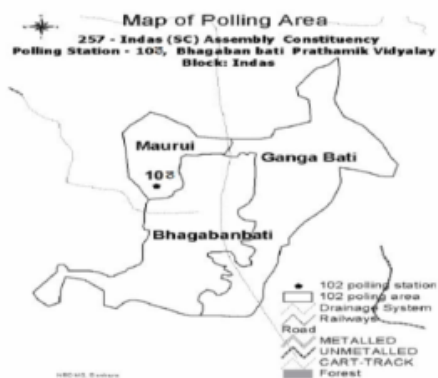

Nazri Naksha