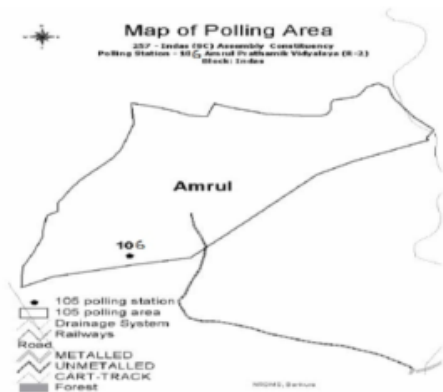

Nazri Naksha