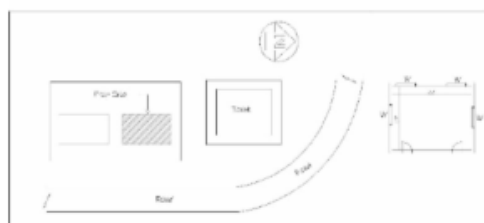

নির্বাচক নিবন্ধন আধিকারিকের স্বাক্ষর

Nazri Naksha

Google Map View

Polling Station Building Front View

Polling Station Front View

Cad View

Key MAP View

1	WB/36/255/339541	নাম : মনোয়ারাবেগম সেখ স্বামীর নাম: মহিউদ্দিন সিদ্দিক সেখ বাড়ির নং : n0052 বয়স : 57 লিঙ্গ : মহিলা	ফটো উপলব্ধ	2	WSU1420058	নাম : মনিরুল পিতার নাম: সামসুল হক বাড়ির নং : n0069 বয়স : 32 লিঙ্গ : পুরুষ	ফটো উপলব্ধ	3	WSU1254051	নাম : রাজিয়া বিবি স্বামীর নাম: রমজান সেখ বাড়ির নং : n0116 বয়স : 36 লিঙ্গ : মহিলা	ফটো উপলব্ধ
4	WB/36/255/339539	নাম : সেখ ইসমাতাবেগম স্বামীর নাম: মনিরুলদিন সাহাজাহান বাড়ির নং : n0063 বয়স : 51 লিঙ্গ : মহিলা	ফটো উপলব্ধ	5	WSU1931039	নাম : সাবেনু বিবি স্বামীর নাম: রহিম সা বাড়ির নং : N0149 বয়স : 30 লিঙ্গ : মহিলা	ফটো উপলব্ধ	6	WSU2155901	নাম : আবু সিদ্দিক মহিউদ্দিন আমেদ পিতার নাম: মহম্মাদ সঈদ বাড়ির নং : n0052 বয়স : 60 লিঙ্গ : পুরুষ	ফটো উপলব্ধ
7	WSU2242253	নাম : কোহিনুর বিবি স্বামীর নাম: সেখ বাপি বাড়ির নং : এন0214 বয়স : 24 লিঙ্গ : মহিলা	ফটো উপলব্ধ	8	WSU2242105	নাম : সেখ মোর্জিনা খাতুন স্বামীর নাম: সেখ আলমগীর বাড়ির নং : এন0067 বয়স : 23 লিঙ্গ : মহিলা	ফটো উপলব্ধ	9	YAJ1607159	নাম : খাদিজা খাতুন স্বামীর নাম: সেখ মনিরুল বাড়ির নং : এন0069 বয়স : 29 লিঙ্গ : মহিলা	ফটো উপলব্ধ
10	WSU2245082	নাম : আর্জিয়া বিবি স্বামীর নাম: নাসের আলি সেখ বাড়ির নং : n0067 বয়স : 53 লিঙ্গ : মহিলা	ফটো উপলব্ধ	11	WSU1699578	নাম : সেখ জাহাঙ্গীর পিতার নাম: নাসের সেখ বাড়ির নং : n0067 বয়স : 29 লিঙ্গ : পুরুষ	ফটো উপলব্ধ	12	WSU2276335	নাম : সেখ ইমম পিতার নাম: সেখ মনিরুলদিন সাহাজাহান বাড়ির নং : এন0063 বয়স : 22 লিঙ্গ : পুরুষ	ফটো উপলব্ধ
13	NRZ1793876	নাম : মর্জিনা বিবি অন্যান্য: আক্বাসউদ্দিন মন্ডল বাড়ির নং : এন0209 বয়স : 32 লিঙ্গ : মহিলা	ফটো উপলব্ধ	14	WSU2330116	নাম : সেখ সামসুল হক পিতার নাম: ভুলন সেখ বাড়ির নং : n0069 বয়স : 64 লিঙ্গ : পুরুষ	ফটো উপলব্ধ	15	WB/36/255/339407	নাম : সেখ মনিরুলদিন সাহাজাহান পিতার নাম: মঃসঈদ সেখ বাড়ির নং : n0063 বয়স : 53 লিঙ্গ : পুরুষ	ফটো উপলব্ধ
16	WSU1962489	নাম : সাহানাজ সিদ্দিক পিতার নাম: আবু সিদ্দিক মহিউদ্দিন আমেদ বাড়ির নং : N0052 বয়স : 29 লিঙ্গ : মহিলা	ফটো উপলব্ধ	17	WB/36/255/339467	নাম : সেখ নাসের পিতার নাম: রাসেদ সেখ বাড়ির নং : n0067 বয়স : 58 লিঙ্গ : পুরুষ	ফটো উপলব্ধ	18	WSU2025435	নাম : সেখ বাপী পিতার নাম: সেখ খইরুল বাড়ির নং : এন0214 বয়স : 27 লিঙ্গ : পুরুষ	ফটো উপলব্ধ
19	WSU2025476	নাম : ফারহা নাজ সিদ্দিক পিতার নাম: মোহিউদ্দিন সিদ্দিক বাড়ির নং : এন052 বয়স : 26 লিঙ্গ : মহিলা	ফটো উপলব্ধ	20	WSU2332278	নাম : সামিমামমতাজ সেখ স্বামীর নাম: সেখ সামসুল হক বাড়ির নং : n0069 বয়স : 57 লিঙ্গ : মহিলা	ফটো উপলব্ধ	21	WSU1420041	নাম : সেখ আলমগীর পিতার নাম: নাসের বাড়ির নং : N0067 বয়স : 32 লিঙ্গ : পুরুষ	ফটো উপলব্ধ
22	WSU1185271	নাম : কিসমত মণ্ডল পিতার নাম: হোসেন মন্ডল বাড়ির নং : n0066 বয়স : 37 লিঙ্গ : পুরুষ	ফটো উপলব্ধ	23	WSU2063022	নাম : হোসেন মন্ডল পিতার নাম: বাদশা মন্ডল বাড়ির নং : n0066 বয়স : 70 লিঙ্গ : পুরুষ	ফটো উপলব্ধ	24	WSU2063030	নাম : মার্তুবা বিবি মন্ডল স্বামীর নাম: হোসেন মণ্ডল বাড়ির নং : n0066 বয়স : 65 লিঙ্গ : মহিলা	ফটো উপলব্ধ
25	WSU1185263	নাম : হিমাত মন্ডল পিতার নাম: হোসেন মন্ডল বাড়ির নং : n0066 বয়স : 38 লিঙ্গ : পুরুষ	ফটো উপলব্ধ	26	WSU1905900	নাম : হেনা খাতুন (মন্ডল) স্বামীর নাম: আলমগীর মন্ডল বাড়ির নং : N0121 বয়স : 27 লিঙ্গ : মহিলা	ফটো উপলব্ধ	27	WSU2276368	নাম : সেখ আনারুল পিতার নাম: সেখ সালেম বাড়ির নং : এন0166 বয়স : 26 লিঙ্গ : পুরুষ	ফটো উপলব্ধ
28	WSU2242022	নাম : নার্গিস পারভিন পিতার নাম: মইনুদ্দিন ইদরিস বাড়ির নং : এন0064 বয়স : 23 লিঙ্গ : মহিলা	ফটো উপলব্ধ	29	WB/36/255/339540	নাম : ফেরদৌসী বেগম সেখ স্বামীর নাম: মইনুদ্দিন ইদরিস সেখ বাড়ির নং : n0064 বয়স : 55 লিঙ্গ : মহিলা	ফটো উপলব্ধ	30	WB/36/255/339549	নাম : আবু ইদরিস মইনুদ্দিন আমেদ পিতার নাম: মহম্মাদ সঈদ বাড়ির নং : n0064 বয়স : 60 লিঙ্গ : পুরুষ	ফটো উপলব্ধ