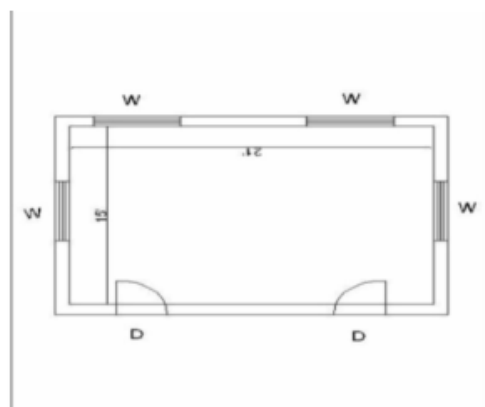

নির্বাচক নিবন্ধন আধিকারিকের স্বাক্ষর

Nazri Naksha

Google Map View

Polling Station Building Front View

Polling Station Front View

Cad View

Key MAP View

1	WB/36/255/345402	নাম : পরেশ কোলে পিতার নাম: ক্ষেত্রমোহন কোলে বাড়ির নং : n0001 বয়স : 60 লিঙ্গ : পুরুষ	ফটো উপলব্ধ	2	WB/36/255/345288	নাম : সবিতা কোলে স্বামীর নাম: পরেশ কোলে বাড়ির নং : n0001 বয়স : 52 লিঙ্গ : মহিলা	ফটো উপলব্ধ	3	WB/36/255/345409	নাম : অনন্ত কোলে পিতার নাম: ভবতারন কোলে বাড়ির নং : n0003 বয়স : 61 লিঙ্গ : পুরুষ	ফটো উপলব্ধ
4	FWC2185809	নাম : সুনিতী কোলে স্বামীর নাম: অনন্ত কোলে বাড়ির নং : n0003 বয়স : 51 লিঙ্গ : মহিলা	ফটো উপলব্ধ	5	FWC2298941	নাম : শ্রীকান্ত কোলে পিতার নাম: লক্ষীকান্ত কোলে বাড়ির নং : n0002 বয়স : 40 লিঙ্গ : পুরুষ	ফটো উপলব্ধ	6	WSU2063238	নাম : ভারতী কোলে স্বামীর নাম: লক্ষীকান্ত কোলে বাড়ির নং : n0002 বয়স : 62 লিঙ্গ : মহিলা	ফটো উপলব্ধ
7	WSU2169357	নাম : অভিজিত কোলে পিতার নাম: ক্ষেত্রমোহন কোলে বাড়ির নং : N0003 বয়স : 24 লিঙ্গ : পুরুষ	ফটো উপলব্ধ	8	FWC2298958	নাম : শ্রীমন্ত ঘোষ পিতার নাম: ভজহরি ঘোষ বাড়ির নং : n0008 বয়স : 41 লিঙ্গ : পুরুষ	ফটো উপলব্ধ	9	WSU2169746	নাম : পাপিয়া ঘোষ স্বামীর নাম: শ্রীমন্ত ঘোষ বাড়ির নং : N0008 বয়স : 35 লিঙ্গ : মহিলা	ফটো উপলব্ধ
10	WSU2169324	নাম : সুদীপ ঘোষ পিতার নাম: রঘুনাথ ঘোষ বাড়ির নং : এন0006 বয়স : 24 লিঙ্গ : পুরুষ	ফটো উপলব্ধ	11	FWC2449635	নাম : হারাধন ঘোষ পিতার নাম: বিশ্বনাথ ঘোষ বাড়ির নং : n0005 বয়স : 36 লিঙ্গ : পুরুষ	ফটো উপলব্ধ	12	WB/36/255/345318	নাম : অর্চনা ঘোষ স্বামীর নাম: বিশ্বনাথ ঘোষ বাড়ির নং : n0005 বয়স : 56 লিঙ্গ : মহিলা	ফটো উপলব্ধ
13	WB/36/255/345512	নাম : সত্যসাধন ঘোষ পিতার নাম: হাবু ঘোষ বাড়ির নং : n0004 বয়স : 71 লিঙ্গ : পুরুষ	ফটো উপলব্ধ	14	FWC2185148	নাম : দীপক ঘোষ পিতার নাম: সত্যসাধন ঘোষ বাড়ির নং : n0004 বয়স : 43 লিঙ্গ : পুরুষ	ফটো উপলব্ধ	15	FWC2298966	নাম : অপূর্ব ঘোষ পিতার নাম: সত্যসাধন ঘোষ বাড়ির নং : n0004 বয়স : 42 লিঙ্গ : পুরুষ	ফটো উপলব্ধ
16	WSU1255611	নাম : প্রিয়াঙ্কা ঘোষ স্বামীর নাম: দীপক কুমার ঘোষ বাড়ির নং : n0004 বয়স : 35 লিঙ্গ : মহিলা	ফটো উপলব্ধ	17	WB/36/255/345254	নাম : রঘুনাথ ঘোষ পিতার নাম: হাবু ঘোষ বাড়ির নং : n0006 বয়স : 55 লিঙ্গ : পুরুষ	ফটো উপলব্ধ	18	WB/36/255/345319	নাম : সঞ্চিতা ঘোষ স্বামীর নাম: রঘুনাথ ঘোষ বাড়ির নং : n0006 বয়স : 51 লিঙ্গ : মহিলা	ফটো উপলব্ধ
19	WB/36/255/345330	নাম : কনক ঘোষ স্বামীর নাম: কালিপদ ঘোষ বাড়ির নং : n0007 বয়স : 83 লিঙ্গ : মহিলা	ফটো উপলব্ধ	20	WB/36/255/345359	নাম : যষ্টি ঘোষ পিতার নাম: কালিপদ ঘোষ বাড়ির নং : n0007 বয়স : 62 লিঙ্গ : পুরুষ	ফটো উপলব্ধ	21	WB/36/255/345329	নাম : চায়না ঘোষ স্বামীর নাম: যষ্টি ঘোষ বাড়ির নং : n0007 বয়স : 52 লিঙ্গ : মহিলা	ফটো উপলব্ধ
22	WSU1607365	নাম : কার্তিক ঘোষ পিতার নাম: যষ্টিচরন ঘোষ বাড়ির নং : n0007 বয়স : 31 লিঙ্গ : পুরুষ	ফটো উপলব্ধ	23	WSU1700889	নাম : সৌভিক ঘোষ পিতার নাম: যষ্টি চরন ঘোষ বাড়ির নং : n0007 বয়স : 30 লিঙ্গ : পুরুষ	ফটো উপলব্ধ	24	FWC1258540	নাম : ভজহরি ঘোষ পিতার নাম: হাবু ঘোষ বাড়ির নং : n0008 বয়স : 63 লিঙ্গ : পুরুষ	ফটো উপলব্ধ
25	WB/36/255/345295	নাম : শ্যামলী ঘোষ স্বামীর নাম: ভজহরি ঘোষ বাড়ির নং : n0008 বয়স : 61 লিঙ্গ : মহিলা	ফটো উপলব্ধ	26	WSU1365881	নাম : গৌরাচাঁদ ঘোষ পিতার নাম: বিশ্বনাথ ঘোষ বাড়ির নং : n0005 বয়স : 33 লিঙ্গ : পুরুষ	ফটো উপলব্ধ	27	WSU1837780	নাম : পারমিতা ঘোষ স্বামীর নাম: শ্রীমন্ত মন্ডল বাড়ির নং : N0006 বয়স : 27 লিঙ্গ : মহিলা	ফটো উপলব্ধ
28	WSU1931955	নাম : শ্যামলী ঘোষ(মণ্ডল) স্বামীর নাম: অপূর্ব ঘোষ বাড়ির নং : N004 বয়স : 38 লিঙ্গ : মহিলা	ফটো উপলব্ধ	29	WSU2408854	নাম : বৃষ্টি ঘোষ পিতার নাম: অপূর্ব ঘোষ বাড়ির নং : এন0008 বয়স : 20 লিঙ্গ : মহিলা	ফটো উপলব্ধ	30	NRZ2222834	নাম : রানু মন্ডল স্বামীর নাম: রাজেশ চক্রবর্তী বাড়ির নং : N0010 বয়স : 24 লিঙ্গ : মহিলা	ফটো উপলব্ধ