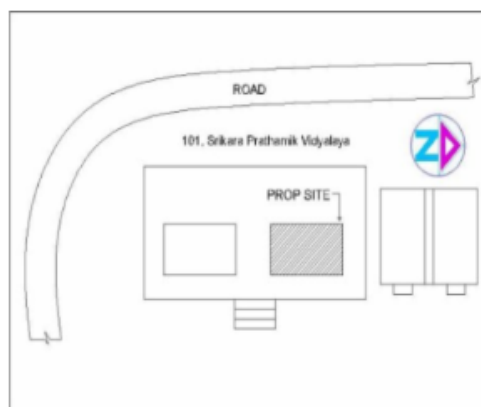

নির্বাচক নিবন্ধন আধিকারিকের স্বাক্ষর

Nazri Naksha

Google Map View

Polling Station Building Front View

Polling Station Front View

Cad View

Key MAP View

1	WB/36/255/345402	নাম : পরেশ কোলে পিতার নাম: ক্ষেত্রমোহন কোলে বাড়ির নং : n0001 বয়স : 60 লিঙ্গ : পুরুষ	ফটো উপলব্ধ	2	WB/36/255/345288	নাম : সবিতা কোলে স্বামীর নাম: পরেশ কোলে বাড়ির নং : n0001 বয়স : 52 লিঙ্গ : মহিলা	ফটো উপলব্ধ	3	WB/36/255/345409	নাম : অনন্ত কোলে পিতার নাম: ভবতারন কোলে বাড়ির নং : n0003 বয়স : 61 লিঙ্গ : পুরুষ	ফটো উপলব্ধ
4	FWC2185809	নাম : সুনিতী কোলে স্বামীর নাম: অনন্ত কোলে বাড়ির নং : n0003 বয়স : 51 লিঙ্গ : মহিলা	ফটো উপলব্ধ	5	FWC2298941	নাম : শ্রীকান্ত কোলে পিতার নাম: লক্ষীকান্ত কোলে বাড়ির নং : n0002 বয়স : 40 লিঙ্গ : পুরুষ	ফটো উপলব্ধ	6	WSU2063238	নাম : ভারতী কোলে স্বামীর নাম: লক্ষীকান্ত কোলে বাড়ির নং : n0002 বয়স : 62 লিঙ্গ : মহিলা	ফটো উপলব্ধ
7	WSU2169357	নাম : অভিজিত কোলে পিতার নাম: ক্ষেত্রমোহন কোলে বাড়ির নং : N0003 বয়স : 24 লিঙ্গ : পুরুষ	ফটো উপলব্ধ	8	FWC2298958	নাম : শ্রীমন্ত ঘোষ পিতার নাম: ভজহরি ঘোষ বাড়ির নং : n0008 বয়স : 41 লিঙ্গ : পুরুষ	ফটো উপলব্ধ	9	WSU2169746	নাম : পাপিয়া ঘোষ স্বামীর নাম: শ্রীমন্ত ঘোষ বাড়ির নং : N0008 বয়স : 35 লিঙ্গ : মহিলা	ফটো উপলব্ধ
10	WSU2169324	নাম : সুদীপ ঘোষ পিতার নাম: রঘুনাথ ঘোষ বাড়ির নং : এন0006 বয়স : 24 লিঙ্গ : পুরুষ	ফটো উপলব্ধ	11	FWC2449635	নাম : হারাধন ঘোষ পিতার নাম: বিশ্বনাথ ঘোষ বাড়ির নং : n0005 বয়স : 36 লিঙ্গ : পুরুষ	ফটো উপলব্ধ	12	WB/36/255/345318	নাম : অর্চনা ঘোষ স্বামীর নাম: বিশ্বনাথ ঘোষ বাড়ির নং : n0005 বয়স : 56 লিঙ্গ : মহিলা	ফটো উপলব্ধ
13	WB/36/255/345512	নাম : সত্যসাধন ঘোষ পিতার নাম: হাবু ঘোষ বাড়ির নং : n0004 বয়স : 71 লিঙ্গ : পুরুষ	ফটো উপলব্ধ	14	FWC2185148	নাম : দীপক ঘোষ পিতার নাম: সত্যসাধন ঘোষ বাড়ির নং : n0004 বয়স : 43 লিঙ্গ : পুরুষ	ফটো উপলব্ধ	15	FWC2298966	নাম : অপূর্ব ঘোষ পিতার নাম: সত্যসাধন ঘোষ বাড়ির নং : n0004 বয়স : 42 লিঙ্গ : পুরুষ	ফটো উপলব্ধ
16	WSU1255611	নাম : প্রিয়াঙ্কা ঘোষ স্বামীর নাম: দীপক কুমার ঘোষ বাড়ির নং : n0004 বয়স : 35 লিঙ্গ : মহিলা	ফটো উপলব্ধ	17	WB/36/255/345254	নাম : রঘুনাথ ঘোষ পিতার নাম: হাবু ঘোষ বাড়ির নং : n0006 বয়স : 55 লিঙ্গ : পুরুষ	ফটো উপলব্ধ	18	WB/36/255/345319	নাম : সঞ্চিতা ঘোষ স্বামীর নাম: রঘুনাথ ঘোষ বাড়ির নং : n0006 বয়স : 51 লিঙ্গ : মহিলা	ফটো উপলব্ধ
19	WB/36/255/345330	নাম : কনক ঘোষ স্বামীর নাম: কালিপদ ঘোষ বাড়ির নং : n0007 বয়স : 83 লিঙ্গ : মহিলা	ফটো উপলব্ধ	20	WB/36/255/345359	নাম : যষ্টি ঘোষ পিতার নাম: কালিপদ ঘোষ বাড়ির নং : n0007 বয়স : 62 লিঙ্গ : পুরুষ	ফটো উপলব্ধ	21	WB/36/255/345329	নাম : চায়না ঘোষ স্বামীর নাম: যষ্টি ঘোষ বাড়ির নং : n0007 বয়স : 52 লিঙ্গ : মহিলা	ফটো উপলব্ধ
22	WSU1607365	নাম : কার্তিক ঘোষ পিতার নাম: যষ্টিচরন ঘোষ বাড়ির নং : n0007 বয়স : 31 লিঙ্গ : পুরুষ	ফটো উপলব্ধ	23	WSU1700889	নাম : সৌভিক ঘোষ পিতার নাম: যষ্টি চরন ঘোষ বাড়ির নং : n0007 বয়স : 30 লিঙ্গ : পুরুষ	ফটো উপলব্ধ	24	FWC1258540	নাম : ভজহরি ঘোষ পিতার নাম: হাবু ঘোষ বাড়ির নং : n0008 বয়স : 63 লিঙ্গ : পুরুষ	ফটো উপলব্ধ
25	WB/36/255/345295	নাম : শ্যামলী ঘোষ স্বামীর নাম: ভজহরি ঘোষ বাড়ির নং : n0008 বয়স : 61 লিঙ্গ : মহিলা	ফটো উপলব্ধ	26	WSU1365881	নাম : গৌরাচাঁদ ঘোষ পিতার নাম: বিশ্বনাথ ঘোষ বাড়ির নং : n0005 বয়স : 33 লিঙ্গ : পুরুষ	ফটো উপলব্ধ	27	WSU1837780	নাম : পারমিতা ঘোষ স্বামীর নাম: শ্রীমন্ত মন্ডল বাড়ির নং : N0006 বয়স : 27 লিঙ্গ : মহিলা	ফটো উপলব্ধ
28	WSU1931955	নাম : শ্যামলী ঘোষ(মণ্ডল) স্বামীর নাম: অপূর্ব ঘোষ বাড়ির নং : N004 বয়স : 38 লিঙ্গ : মহিলা	ফটো উপলব্ধ	29	WSU2408854	নাম : বৃষ্টি ঘোষ পিতার নাম: অপূর্ব ঘোষ বাড়ির নং : এন0008 বয়স : 20 লিঙ্গ : মহিলা	ফটো উপলব্ধ	30	NRZ2222834	নাম : রানু মন্ডল স্বামীর নাম: রাজেশ চক্রবর্তী বাড়ির নং : N0010 বয়স : 24 লিঙ্গ : মহিলা	ফটো উপলব্ধ