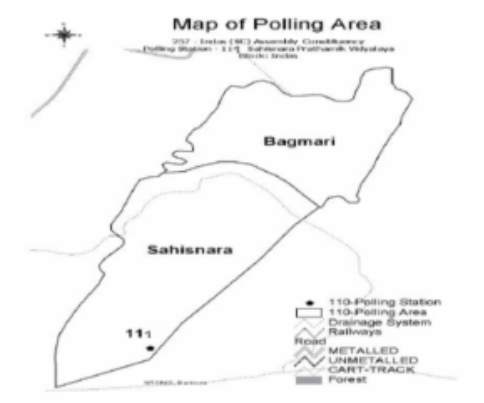

Nazri Naksha