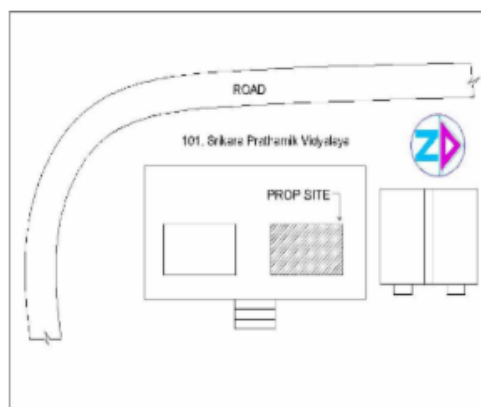

নির্বাচক নিবন্ধন আধিকারিকের স্বাক্ষর

Nazri Naksha

Google Map View

Polling Station Building Front View

Polling Station Front View

Cad View

Key MAP View

1	WB/36/255/351493	নাম : মনিরুল মোল্লা পিতার নাম: নুরআলম মোল্লা বাড়ির নং : n0084 বয়স : 49 লিঙ্গ : পুরুষ	ফটো উপলব্ধ	2	FWC1460484	নাম : আনিরুল মোল্লা পিতার নাম: নুরআলম মোল্লা বাড়ির নং : n0084 বয়স : 47 লিঙ্গ : পুরুষ	ফটো উপলব্ধ	3	FWC2186005	নাম : রোজিনা বেগম মোল্লা স্বামীর নাম: আনিরুল মোল্লা বাড়ির নং : n0084 বয়স : 42 লিঙ্গ : মহিলা	ফটো উপলব্ধ
4	WSU1366129	নাম : বিউটা বেগম মোল্লা স্বামীর নাম: শরিফুল মোল্লা বাড়ির নং : n0084 বয়স : 35 লিঙ্গ : মহিলা	ফটো উপলব্ধ	5	FWC1461110	নাম : ভারতী ধাড়া স্বামীর নাম: পরেশ ধাড়া বাড়ির নং : n0038 বয়স : 48 লিঙ্গ : মহিলা	ফটো উপলব্ধ	6	WSU1255835	নাম : জসিমুদ্দিন পিতার নাম: ইলিয়াস বাড়ির নং : N0157 বয়স : 35 লিঙ্গ : পুরুষ	ফটো উপলব্ধ
7	WSU1607902	নাম : মর্জিনা বেগম স্বামীর নাম: নুর মহম্মদ মোল্লা বাড়ির নং : n0084 বয়স : 32 লিঙ্গ : মহিলা	ফটো উপলব্ধ	8	WSU1366285	নাম : নুরমহম্মদ মোল্লা পিতার নাম: নুরআলম মোল্লা বাড়ির নং : n0084 বয়স : 33 লিঙ্গ : পুরুষ	ফটো উপলব্ধ	9	WSU1506161	নাম : শরিফা বেগম মোল্লা স্বামীর নাম: জামিরুল মোল্লা বাড়ির নং : n0084 বয়স : 31 লিঙ্গ : মহিলা	ফটো উপলব্ধ
10	FWC2186658	নাম : জামিরুল মোল্লা পিতার নাম: নুরআলম মোল্লা বাড়ির নং : n0084 বয়স : 39 লিঙ্গ : পুরুষ	ফটো উপলব্ধ	11	WSU1186006	নাম : শরিফুল মোল্লা পিতার নাম: নুরআলম মোল্লা বাড়ির নং : n0084 বয়স : 38 লিঙ্গ : পুরুষ	ফটো উপলব্ধ	12	FWC1970680	নাম : জরিলা বিবি মোল্লা স্বামীর নাম: মনিরুল মোল্লা বাড়ির নং : n0084 বয়স : 44 লিঙ্গ : মহিলা	ফটো উপলব্ধ
13	WSU1506302	নাম : আব্দুল কালাম সেখ পিতার নাম: ইমরাত হোসেন সেখ বাড়ির নং : n0070 বয়স : 31 লিঙ্গ : পুরুষ	ফটো উপলব্ধ	14	WSU1186048	নাম : হীরা বেগম সেখ স্বামীর নাম: ইমরাত হোসেন সেখ বাড়ির নং : n0070 বয়স : 35 লিঙ্গ : মহিলা	ফটো উপলব্ধ	15	WSU2450377	নাম : সেখ ইমরাত হোসেন পিতার নাম: আবদুল হক সেখ বাড়ির নং : n0070 বয়স : 57 লিঙ্গ : পুরুষ	ফটো উপলব্ধ
16	WB/36/255/351061	নাম : হালিম সেখ পিতার নাম: মহসীন সেখ বাড়ির নং : n0098 বয়স : 54 লিঙ্গ : পুরুষ	ফটো উপলব্ধ	17	FWC2449718	নাম : ফিরোজ সেখ পিতার নাম: সিদ্দিক সেখ বাড়ির নং : n0101 বয়স : 39 লিঙ্গ : পুরুষ	ফটো উপলব্ধ	18	WSU1186196	নাম : সরিফা বেগম স্বামীর নাম: হারুন আলরসিদ সেখ বাড়ির নং : n0114 বয়স : 44 লিঙ্গ : মহিলা	ফটো উপলব্ধ
19	FWC2449742	নাম : ফতেমা বেগম স্বামীর নাম: হালিম সেখ বাড়ির নং : n0098 বয়স : 45 লিঙ্গ : মহিলা	ফটো উপলব্ধ	20	WB/36/255/351165	নাম : নাসিম বাব সেখ পিতার নাম: মহসীন সেখ বাড়ির নং : n0098 বয়স : 51 লিঙ্গ : পুরুষ	ফটো উপলব্ধ	21	FWC1970235	নাম : সামসুদ্দিন সেখ পিতার নাম: মহসীন সেখ বাড়ির নং : n0098 বয়স : 46 লিঙ্গ : পুরুষ	ফটো উপলব্ধ
22	WSU1506039	নাম : বিউটা বেগম স্বামীর নাম: সামসুদ্দিন সেখ বাড়ির নং : n0098 বয়স : 32 লিঙ্গ : মহিলা	ফটো উপলব্ধ	23	WB/36/255/351063	নাম : হাজেরা বেগম স্বামীর নাম: আব্দুর রহিম বাড়ির নং : n0098 বয়স : 39 লিঙ্গ : মহিলা	ফটো উপলব্ধ	24	FWC2186336	নাম : আলাউদ্দিন সেখ পিতার নাম: মহসীন সেখ বাড়ির নং : n0098 বয়স : 41 লিঙ্গ : পুরুষ	ফটো উপলব্ধ
25	WSU1185982	নাম : হামিদ আলি সেখ পিতার নাম: আব্দুর রহিম সেখ বাড়ির নং : n0098 বয়স : 35 লিঙ্গ : পুরুষ	ফটো উপলব্ধ	26	WSU1700939	নাম : রোজিনা বেগম স্বামীর নাম: হামিদ আলি সেখ বাড়ির নং : n0098 বয়স : 29 লিঙ্গ : মহিলা	ফটো উপলব্ধ	27	FWC2186047	নাম : সেখ গোলেহার বেগম স্বামীর নাম: সেখ সৈয়দ আলি বাড়ির নং : n0101 বয়স : 42 লিঙ্গ : মহিলা	ফটো উপলব্ধ
28	WSU1607969	নাম : আমিনা বেগম স্বামীর নাম: রিয়াজুল ইসলাম সেখ বাড়ির নং : n0279 বয়স : 34 লিঙ্গ : মহিলা	ফটো উপলব্ধ	29	WSU1781012	নাম : সেখ আব্দুল আজিজ পিতার নাম: সেখ নিয়ামত হোসেন বাড়ির নং : n0071 বয়স : 28 লিঙ্গ : পুরুষ	ফটো উপলব্ধ	30	WSU1781046	নাম : আব্দুল সামাদ সেখ পিতার নাম: ইমরাত হোসেন সেখ বাড়ির নং : n0070 বয়স : 28 লিঙ্গ : পুরুষ	ফটো উপলব্ধ