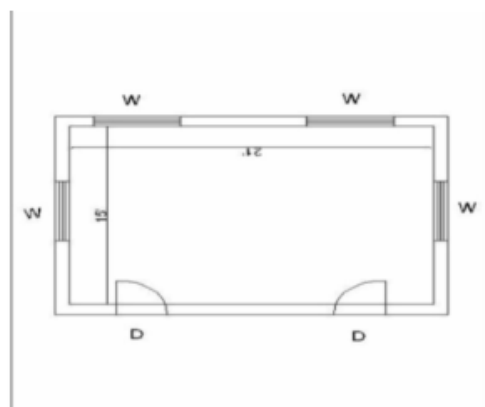

নির্বাচক নিবন্ধন আধিকারিকের স্বাক্ষর

Nazri Naksha

Google Map View

Polling Station Building Front View

Polling Station Front View

Cad View

Key MAP View

1 নাম : রিকু খাঁ স্বামীর নাম: প্রসেনজীৎ খাঁ বাড়ির নং : এন0098 বয়স : 24 লিঙ্গ : মহিলা	WSU2277739 ফটো উপলব্ধ	2 নাম : ধনঞ্জয় খাঁ পিতার নাম: গগন চন্দ্র খাঁ বাড়ির নং : n0097 বয়স : 46 লিঙ্গ : পুরুষ	FWC1461441 ফটো উপলব্ধ	3 নাম : পাপিয়া খাঁ স্বামীর নাম: কাঞ্চন বরন খাঁ বাড়ির নং : N0097 বয়স : 34 লিঙ্গ : মহিলা	YAJ1235720 ফটো উপলব্ধ
4 নাম : দেবরাজ খাঁ পিতার নাম: সনাতন খাঁ বাড়ির নং : n0092 বয়স : 28 লিঙ্গ : পুরুষ	WSU1781533 ফটো উপলব্ধ	5 নাম : সোমা খাঁ স্বামীর নাম: রাজীব খাঁ বাড়ির নং : N0123 বয়স : 27 লিঙ্গ : মহিলা	WSU2171098 ফটো উপলব্ধ	6 নাম : মিন্টু খাঁ পিতার নাম: দুর্গাপদ খাঁ বাড়ির নং : n0097 বয়স : 31 লিঙ্গ : পুরুষ	WSU1608447 ফটো উপলব্ধ
7 নাম : স্বপন খাঁ পিতার নাম: বরদা খাঁ বাড়ির নং : n0098 বয়স : 58 লিঙ্গ : পুরুষ	WB/36/255/348126 ফটো উপলব্ধ	8 নাম : শেফালী খাঁ স্বামীর নাম: স্বপন খাঁ বাড়ির নং : n0098 বয়স : 56 লিঙ্গ : মহিলা	FWC1459890 ফটো উপলব্ধ	9 নাম : দুর্গা পদ খাঁ পিতার নাম: গগন খাঁ বাড়ির নং : n0097 বয়স : 53 লিঙ্গ : পুরুষ	FWC1461417 ফটো উপলব্ধ
10 নাম : মৃত্যুঞ্জয় খাঁ পিতার নাম: গগন খাঁ বাড়ির নং : n0097 বয়স : 42 লিঙ্গ : পুরুষ	FWC2299584 ফটো উপলব্ধ	11 নাম : সীমা খাঁ স্বামীর নাম: মৃত্যুঞ্জয় খাঁ বাড়ির নং : n0097 বয়স : 34 লিঙ্গ : মহিলা	WSU1506716 ফটো উপলব্ধ	12 নাম : অপর্ণা খাঁ স্বামীর নাম: দুর্গা খাঁ বাড়ির নং : n0097 বয়স : 53 লিঙ্গ : মহিলা	WB/36/255/348307 ফটো উপলব্ধ
13 নাম : দোলন খাঁ স্বামীর নাম: ধনঞ্জয় খাঁ বাড়ির নং : n0097 বয়স : 35 লিঙ্গ : মহিলা	WSU1701317 ফটো উপলব্ধ	14 নাম : বাকু খাঁ পিতার নাম: দুর্গাপদ খাঁ বাড়ির নং : n0097 বয়স : 32 লিঙ্গ : পুরুষ	WSU1506757 ফটো উপলব্ধ	15 নাম : মালতী খাঁ স্বামীর নাম: সুনীল খাঁ বাড়ির নং : n0101 বয়স : 66 লিঙ্গ : মহিলা	WB/36/255/348221 ফটো উপলব্ধ
16 নাম : প্রদ্যুৎ খাঁ পিতার নাম: ষষ্ঠী চরন খাঁ বাড়ির নং : n0102 বয়স : 46 লিঙ্গ : পুরুষ	FWC1461433 ফটো উপলব্ধ	17 নাম : গুণধর খাঁ পিতার নাম: অষ্টম খাঁ বাড়ির নং : n0104 বয়স : 44 লিঙ্গ : পুরুষ	FWC1499953 ফটো উপলব্ধ	18 নাম : অনামিকা খাঁ স্বামীর নাম: সুজয় খাঁ বাড়ির নং : n0097 বয়স : 41 লিঙ্গ : মহিলা	FWC2187136 ফটো উপলব্ধ
19 নাম : সুজয় খাঁ পিতার নাম: গগন খাঁ বাড়ির নং : n0097 বয়স : 50 লিঙ্গ : পুরুষ	WB/36/255/348698 ফটো উপলব্ধ	20 নাম : আঙ্গুরবালা খাঁ স্বামীর নাম: সমর খাঁ বাড়ির নং : n0100 বয়স : 65 লিঙ্গ : মহিলা	WB/36/255/348222 ফটো উপলব্ধ	21 নাম : মিতারানী খাঁ স্বামীর নাম: শ্যামল খাঁ বাড়ির নং : n0099 বয়স : 57 লিঙ্গ : মহিলা	WB/36/255/348223 ফটো উপলব্ধ
22 নাম : পিরুপদ খাঁ পিতার নাম: স্বপন খাঁ বাড়ির নং : n0098 বয়স : 33 লিঙ্গ : পুরুষ	WSU1421460 ফটো উপলব্ধ	23 নাম : প্রসেনজিৎ খাঁ পিতার নাম: স্বপন খাঁ বাড়ির নং : n0098 বয়স : 39 লিঙ্গ : পুরুষ	WSU1421452 ফটো উপলব্ধ	24 নাম : সন্টু খাঁ পিতার নাম: বিজয় খাঁ বাড়ির নং : n0097 বয়স : 39 লিঙ্গ : পুরুষ	FWC2299600 ফটো উপলব্ধ
25 নাম : কাঞ্চন বরন খাঁ পিতার নাম: বিজয় খাঁ বাড়ির নং : n0097 বয়স : 43 লিঙ্গ : পুরুষ	FWC2360998 ফটো উপলব্ধ	26 নাম : সবিতা খাঁ স্বামীর নাম: বিজয় খাঁ বাড়ির নং : n0097 বয়স : 61 লিঙ্গ : মহিলা	WB/36/255/348305 ফটো উপলব্ধ	27 নাম : বিজয় খাঁ পিতার নাম: গগন খাঁ বাড়ির নং : n0097 বয়স : 65 লিঙ্গ : পুরুষ	WB/36/255/348402 ফটো উপলব্ধ
28 নাম : তুলসী খাঁ স্বামীর নাম: গগন খাঁ বাড়ির নং : n0097 বয়স : 81 লিঙ্গ : মহিলা	WB/36/255/348306 ফটো উপলব্ধ	29 নাম : বীনা খাঁ স্বামীর নাম: উত্তম খাঁ বাড়ির নং : n0093 বয়স : 51 লিঙ্গ : মহিলা	WB/36/255/348849 ফটো উপলব্ধ	30 নাম : উত্তম খাঁ পিতার নাম: নলীনাথ খাঁ বাড়ির নং : n0093 বয়স : 56 লিঙ্গ : পুরুষ	WB/36/255/348848 ফটো উপলব্ধ