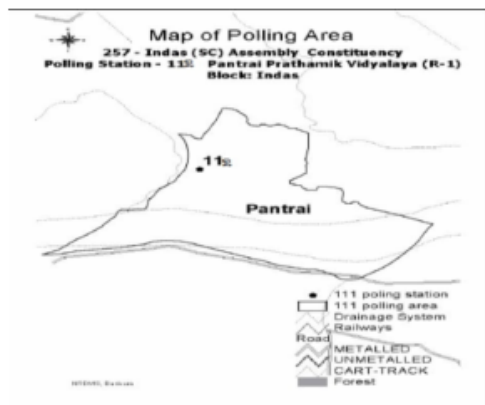

Nazri Naksha