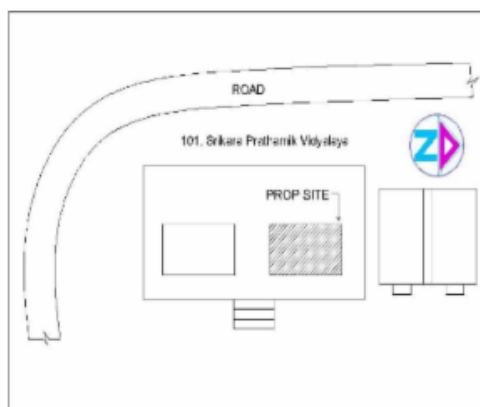

নির্বাচক নিবন্ধন আধিকারিকের স্বাক্ষর

Nazri Naksha

Google Map View

Polling Station Building Front View

Polling Station Front View

Cad View

Key MAP View

1 নাম : রিকু খাঁ স্বামীর নাম: প্রসেনজীৎ খাঁ বাড়ির নং : এন0098 বয়স : 24 লিঙ্গ : মহিলা	WSU2277739 ফটো উপলব্ধ	2 নাম : ধনঞ্জয় খাঁ পিতার নাম: গগন চন্দ্র খাঁ বাড়ির নং : n0097 বয়স : 46 লিঙ্গ : পুরুষ	FWC1461441 ফটো উপলব্ধ	3 নাম : পাপিয়া খাঁ স্বামীর নাম: কাঞ্চন বরন খাঁ বাড়ির নং : N0097 বয়স : 34 লিঙ্গ : মহিলা	YAJ1235720 ফটো উপলব্ধ
4 নাম : দেবরাজ খাঁ পিতার নাম: সনাতন খাঁ বাড়ির নং : n0092 বয়স : 28 লিঙ্গ : পুরুষ	WSU1781533 ফটো উপলব্ধ	5 নাম : সোমা খাঁ স্বামীর নাম: রাজীব খাঁ বাড়ির নং : N0123 বয়স : 27 লিঙ্গ : মহিলা	WSU2171098 ফটো উপলব্ধ	6 নাম : মিন্টু খাঁ পিতার নাম: দুর্গাপদ খাঁ বাড়ির নং : n0097 বয়স : 31 লিঙ্গ : পুরুষ	WSU1608447 ফটো উপলব্ধ
7 নাম : স্বপন খাঁ পিতার নাম: বরদা খাঁ বাড়ির নং : n0098 বয়স : 58 লিঙ্গ : পুরুষ	WB/36/255/348126 ফটো উপলব্ধ	8 নাম : শেফালী খাঁ স্বামীর নাম: স্বপন খাঁ বাড়ির নং : n0098 বয়স : 56 লিঙ্গ : মহিলা	FWC1459890 ফটো উপলব্ধ	9 নাম : দুর্গা পদ খাঁ পিতার নাম: গগন খাঁ বাড়ির নং : n0097 বয়স : 53 লিঙ্গ : পুরুষ	FWC1461417 ফটো উপলব্ধ
10 নাম : মৃত্যুঞ্জয় খাঁ পিতার নাম: গগন খাঁ বাড়ির নং : n0097 বয়স : 42 লিঙ্গ : পুরুষ	FWC2299584 ফটো উপলব্ধ	11 নাম : সীমা খাঁ স্বামীর নাম: মৃত্যুঞ্জয় খাঁ বাড়ির নং : n0097 বয়স : 34 লিঙ্গ : মহিলা	WSU1506716 ফটো উপলব্ধ	12 নাম : অপর্ণা খাঁ স্বামীর নাম: দুর্গা খাঁ বাড়ির নং : n0097 বয়স : 53 লিঙ্গ : মহিলা	WB/36/255/348307 ফটো উপলব্ধ
13 নাম : দোলন খাঁ স্বামীর নাম: ধনঞ্জয় খাঁ বাড়ির নং : n0097 বয়স : 35 লিঙ্গ : মহিলা	WSU1701317 ফটো উপলব্ধ	14 নাম : বাকু খাঁ পিতার নাম: দুর্গাপদ খাঁ বাড়ির নং : n0097 বয়স : 32 লিঙ্গ : পুরুষ	WSU1506757 ফটো উপলব্ধ	15 নাম : মালতী খাঁ স্বামীর নাম: সুনীল খাঁ বাড়ির নং : n0101 বয়স : 66 লিঙ্গ : মহিলা	WB/36/255/348221 ফটো উপলব্ধ
16 নাম : প্রদ্যুৎ খাঁ পিতার নাম: ষষ্ঠী চরন খাঁ বাড়ির নং : n0102 বয়স : 46 লিঙ্গ : পুরুষ	FWC1461433 ফটো উপলব্ধ	17 নাম : গুণধর খাঁ পিতার নাম: অষ্টম খাঁ বাড়ির নং : n0104 বয়স : 44 লিঙ্গ : পুরুষ	FWC1499953 ফটো উপলব্ধ	18 নাম : অনামিকা খাঁ স্বামীর নাম: সুজয় খাঁ বাড়ির নং : n0097 বয়স : 41 লিঙ্গ : মহিলা	FWC2187136 ফটো উপলব্ধ
19 নাম : সুজয় খাঁ পিতার নাম: গগন খাঁ বাড়ির নং : n0097 বয়স : 50 লিঙ্গ : পুরুষ	WB/36/255/348698 ফটো উপলব্ধ	20 নাম : আঙ্গুরবালা খাঁ স্বামীর নাম: সমর খাঁ বাড়ির নং : n0100 বয়স : 65 লিঙ্গ : মহিলা	WB/36/255/348222 ফটো উপলব্ধ	21 নাম : মিতারানী খাঁ স্বামীর নাম: শ্যামল খাঁ বাড়ির নং : n0099 বয়স : 57 লিঙ্গ : মহিলা	WB/36/255/348223 ফটো উপলব্ধ
22 নাম : পিরুপদ খাঁ পিতার নাম: স্বপন খাঁ বাড়ির নং : n0098 বয়স : 33 লিঙ্গ : পুরুষ	WSU1421460 ফটো উপলব্ধ	23 নাম : প্রসেনজিৎ খাঁ পিতার নাম: স্বপন খাঁ বাড়ির নং : n0098 বয়স : 39 লিঙ্গ : পুরুষ	WSU1421452 ফটো উপলব্ধ	24 নাম : সন্টু খাঁ পিতার নাম: বিজয় খাঁ বাড়ির নং : n0097 বয়স : 39 লিঙ্গ : পুরুষ	FWC2299600 ফটো উপলব্ধ
25 নাম : কাঞ্চন বরন খাঁ পিতার নাম: বিজয় খাঁ বাড়ির নং : n0097 বয়স : 43 লিঙ্গ : পুরুষ	FWC2360998 ফটো উপলব্ধ	26 নাম : সবিতা খাঁ স্বামীর নাম: বিজয় খাঁ বাড়ির নং : n0097 বয়স : 61 লিঙ্গ : মহিলা	WB/36/255/348305 ফটো উপলব্ধ	27 নাম : বিজয় খাঁ পিতার নাম: গগন খাঁ বাড়ির নং : n0097 বয়স : 65 লিঙ্গ : পুরুষ	WB/36/255/348402 ফটো উপলব্ধ
28 নাম : তুলসী খাঁ স্বামীর নাম: গগন খাঁ বাড়ির নং : n0097 বয়স : 81 লিঙ্গ : মহিলা	WB/36/255/348306 ফটো উপলব্ধ	29 নাম : বীনা খাঁ স্বামীর নাম: উত্তম খাঁ বাড়ির নং : n0093 বয়স : 51 লিঙ্গ : মহিলা	WB/36/255/348849 ফটো উপলব্ধ	30 নাম : উত্তম খাঁ পিতার নাম: নলীনাথ খাঁ বাড়ির নং : n0093 বয়স : 56 লিঙ্গ : পুরুষ	WB/36/255/348848 ফটো উপলব্ধ