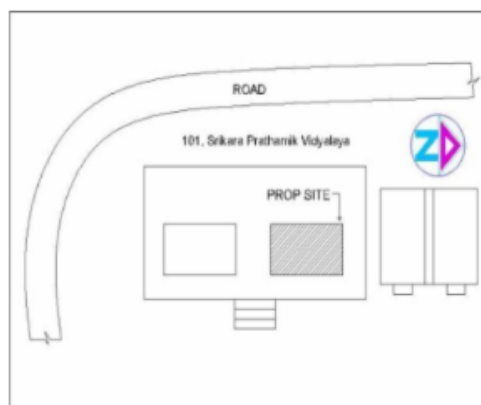

নির্বাচক নিবন্ধন আধিকারিকের স্বাক্ষর

Nazri Naksha

Google Map View

Polling Station Building Front View

Polling Station Front View

Cad View

Key MAP View

1 নাম : সেখ আলাউদ্দিন পিতার নাম: সেখ রফিকুল হক বাড়ির নং : n0036 বয়স : 29 লিঙ্গ : পুরুষ	WSU1701697 ফটো উপলব্ধ	2 নাম : সেখ মমতাজ বেগম স্বামীর নাম: সেখ রফিকুল হক বাড়ির নং : n0036 বয়স : 51 লিঙ্গ : মহিলা	WB/36/255/348356 ফটো উপলব্ধ	3 নাম : শেখ শাহবুদ্দিন আহমেদ পিতার নাম: শেখ সফিকুল হক বাড়ির নং : N0036 বয়স : 26 লিঙ্গ : পুরুষ	WSU1932466 ফটো উপলব্ধ
4 নাম : খোদেজা বিবি স্বামীর নাম: সেখ সামসুদ্দিন বাড়ির নং : n0036 বয়স : 76 লিঙ্গ : মহিলা	FWC1499417 ফটো উপলব্ধ	5 নাম : সেখ নিয়ামুল হক পিতার নাম: সেখ সামসুদ্দিন বাড়ির নং : n0036 বয়স : 38 লিঙ্গ : পুরুষ	FWC2299576 ফটো উপলব্ধ	6 নাম : হাসনা হেনা বেগম স্বামীর নাম: সেখ সফিকুল হক বাড়ির নং : n0036 বয়স : 47 লিঙ্গ : মহিলা	FWC1499409 ফটো উপলব্ধ
7 নাম : রানি সুলতানা পিতার নাম: সেখ এনামুল হক বাড়ির নং : N0036 বয়স : 25 লিঙ্গ : মহিলা	WSU2161891 ফটো উপলব্ধ	8 নাম : সেখ সামসুদ্দিন পিতার নাম: সেখ বোরহান বাড়ির নং : n0036 বয়স : 84 লিঙ্গ : পুরুষ	WSU2163103 ফটো উপলব্ধ	9 নাম : সোনালী বেগম স্বামীর নাম: সেখ আলাউদ্দিন বাড়ির নং : N0036 বয়স : 27 লিঙ্গ : মহিলা	WSU1838838 ফটো উপলব্ধ
10 নাম : সেখ এনামুল হক পিতার নাম: সেখ সামসুদ্দিন বাড়ির নং : n0036 বয়স : 53 লিঙ্গ : পুরুষ	WSU2162964 ফটো উপলব্ধ	11 নাম : আলোয়া বেগম স্বামীর নাম: সেখ এনামুল হক বাড়ির নং : n0036 বয়স : 44 লিঙ্গ : মহিলা	FWC2187102 ফটো উপলব্ধ	12 নাম : সেখ সফিকুল হক পিতার নাম: সেখ সামসুদ্দিন বাড়ির নং : n0036 বয়স : 54 লিঙ্গ : পুরুষ	WSU2063568 ফটো উপলব্ধ
13 নাম : সেখ রফিকুল হক পিতার নাম: সেখ সামসুদ্দিন বাড়ির নং : n0036 বয়স : 58 লিঙ্গ : পুরুষ	WSU2182277 ফটো উপলব্ধ	14 নাম : সাহিনা আকতার পিতার নাম: সেখ সফিকুল হক বাড়ির নং : এন0036 বয়স : 22 লিঙ্গ : মহিলা	WSU2277838 ফটো উপলব্ধ	15 নাম : পাপড়ি ইয়াসমিন পিতার নাম: সেখ এনামুল হক বাড়ির নং : এন0036 বয়স : 20 লিঙ্গ : মহিলা	WSU2404747 ফটো উপলব্ধ
16 নাম : উজ্জ্বল পাল পিতার নাম: রামমোহন পাল বাড়ির নং : n0013 বয়স : 32 লিঙ্গ : পুরুষ	WSU1506856 ফটো উপলব্ধ	17 নাম : অনুশ্রী দে পাল স্বামীর নাম: উজ্জ্বল পাল বাড়ির নং : এন0013 বয়স : 23 লিঙ্গ : মহিলা	WSU2219095 ফটো উপলব্ধ	18 নাম : সোহিনি নন্দী পাল স্বামীর নাম: কৌশিক পাল বাড়ির নং : এন0013 বয়স : 26 লিঙ্গ : মহিলা	WSU1931336 ফটো উপলব্ধ
19 নাম : রাহুল পাল পিতার নাম: নিখিল পাল বাড়ির নং : এন0013 বয়স : 25 লিঙ্গ : পুরুষ	WSU2025534 ফটো উপলব্ধ	20 নাম : মানস কুমার পাল পিতার নাম: সুনীল কুমার পাল বাড়ির নং : n0013 বয়স : 45 লিঙ্গ : পুরুষ	FWC1968791 ফটো উপলব্ধ	21 নাম : অসিত কুমার পাল পিতার নাম: ধুবনরায়ণ পাল বাড়ির নং : এন013 বয়স : 67 লিঙ্গ : পুরুষ	WSU2049328 ফটো উপলব্ধ
22 নাম : কুমা পাল স্বামীর নাম: মানস কুমার পাল বাড়ির নং : n0013 বয়স : 36 লিঙ্গ : মহিলা	WSU1256254 ফটো উপলব্ধ	23 নাম : রুপালী পাল স্বামীর নাম: সুনীল কুমার পাল বাড়ির নং : n0013 বয়স : 70 লিঙ্গ : মহিলা	WSU2063543 ফটো উপলব্ধ	24 নাম : কৌশিক পাল পিতার নাম: সুনীল কুমার পাল বাড়ির নং : n0013 বয়স : 31 লিঙ্গ : পুরুষ	WSU1506864 ফটো উপলব্ধ
25 নাম : মনোজ কুমার পাল পিতার নাম: সুনীলকুমার পাল বাড়ির নং : এন0013 বয়স : 46 লিঙ্গ : পুরুষ	WSU2045821 ফটো উপলব্ধ	26 নাম : মহুয়া পাল স্বামীর নাম: মনোজ কুমার পাল বাড়ির নং : n0013 বয়স : 45 লিঙ্গ : মহিলা	FWC2360972 ফটো উপলব্ধ	27 নাম : শ্যামলী পাল স্বামীর নাম: অসিত কুমার পাল বাড়ির নং : এন013 বয়স : 57 লিঙ্গ : মহিলা	WSU2049302 ফটো উপলব্ধ
28 নাম : নিরুপমা পাল স্বামীর নাম: নিখিল কুমার পাল বাড়ির নং : এন013 বয়স : 47 লিঙ্গ : মহিলা	FWC1460351 ফটো উপলব্ধ	29 নাম : নিখিল কুমার পাল পিতার নাম: ধুবনরায়ণ পাল বাড়ির নং : N013 বয়স : 58 লিঙ্গ : পুরুষ	WSU2048924 ফটো উপলব্ধ	30 নাম : অরিন্দম পাল পিতার নাম: অসিত কুমার পাল বাড়ির নং : n0013 বয়স : 31 লিঙ্গ : পুরুষ	WSU1506831 ফটো উপলব্ধ