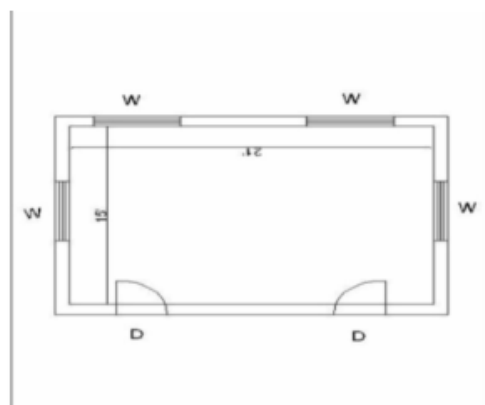

নির্বাচক নিবন্ধন আধিকারিকের স্বাক্ষর

Nazri Naksha

Google Map View

Polling Station Building Front View

Polling Station Front View

Cad View

Key MAP View

1 নাম : সেখ আলাউদ্দিন পিতার নাম: সেখ রফিকুল হক বাড়ির নং : n0036 বয়স : 29 লিঙ্গ : পুরুষ	WSU1701697 ফটো উপলব্ধ	2 নাম : সেখ মমতাজ বেগম স্বামীর নাম: সেখ রফিকুল হক বাড়ির নং : n0036 বয়স : 51 লিঙ্গ : মহিলা	WB/36/255/348356 ফটো উপলব্ধ	3 নাম : শেখ শাহবুদ্দিন আহমেদ পিতার নাম: শেখ সফিকুল হক বাড়ির নং : N0036 বয়স : 26 লিঙ্গ : পুরুষ	WSU1932466 ফটো উপলব্ধ
4 নাম : খোদেজা বিবি স্বামীর নাম: সেখ সামসুদ্দিন বাড়ির নং : n0036 বয়স : 76 লিঙ্গ : মহিলা	FWC1499417 ফটো উপলব্ধ	5 নাম : সেখ নিয়ামুল হক পিতার নাম: সেখ সামসুদ্দিন বাড়ির নং : n0036 বয়স : 38 লিঙ্গ : পুরুষ	FWC2299576 ফটো উপলব্ধ	6 নাম : হাসনা হেনা বেগম স্বামীর নাম: সেখ সফিকুল হক বাড়ির নং : n0036 বয়স : 47 লিঙ্গ : মহিলা	FWC1499409 ফটো উপলব্ধ
7 নাম : রানি সুলতানা পিতার নাম: সেখ এনামুল হক বাড়ির নং : N0036 বয়স : 25 লিঙ্গ : মহিলা	WSU2161891 ফটো উপলব্ধ	8 নাম : সেখ সামসুদ্দিন পিতার নাম: সেখ বোরহান বাড়ির নং : n0036 বয়স : 84 লিঙ্গ : পুরুষ	WSU2163103 ফটো উপলব্ধ	9 নাম : সোনালী বেগম স্বামীর নাম: সেখ আলাউদ্দিন বাড়ির নং : N0036 বয়স : 27 লিঙ্গ : মহিলা	WSU1838838 ফটো উপলব্ধ
10 নাম : সেখ এনামুল হক পিতার নাম: সেখ সামসুদ্দিন বাড়ির নং : n0036 বয়স : 53 লিঙ্গ : পুরুষ	WSU2162964 ফটো উপলব্ধ	11 নাম : আলোয়া বেগম স্বামীর নাম: সেখ এনামুল হক বাড়ির নং : n0036 বয়স : 44 লিঙ্গ : মহিলা	FWC2187102 ফটো উপলব্ধ	12 নাম : সেখ সফিকুল হক পিতার নাম: সেখ সামসুদ্দিন বাড়ির নং : n0036 বয়স : 54 লিঙ্গ : পুরুষ	WSU2063568 ফটো উপলব্ধ
13 নাম : সেখ রফিকুল হক পিতার নাম: সেখ সামসুদ্দিন বাড়ির নং : n0036 বয়স : 58 লিঙ্গ : পুরুষ	WSU2182277 ফটো উপলব্ধ	14 নাম : সাহিনা আকতার পিতার নাম: সেখ সফিকুল হক বাড়ির নং : এন0036 বয়স : 22 লিঙ্গ : মহিলা	WSU2277838 ফটো উপলব্ধ	15 নাম : পাপড়ি ইয়াসমিন পিতার নাম: সেখ এনামুল হক বাড়ির নং : এন0036 বয়স : 20 লিঙ্গ : মহিলা	WSU2404747 ফটো উপলব্ধ
16 নাম : উজ্জ্বল পাল পিতার নাম: রামমোহন পাল বাড়ির নং : n0013 বয়স : 32 লিঙ্গ : পুরুষ	WSU1506856 ফটো উপলব্ধ	17 নাম : অনুশ্রী দে পাল স্বামীর নাম: উজ্জ্বল পাল বাড়ির নং : এন0013 বয়স : 23 লিঙ্গ : মহিলা	WSU2219095 ফটো উপলব্ধ	18 নাম : সোহিনি নন্দী পাল স্বামীর নাম: কৌশিক পাল বাড়ির নং : এন0013 বয়স : 26 লিঙ্গ : মহিলা	WSU1931336 ফটো উপলব্ধ
19 নাম : রাহুল পাল পিতার নাম: নিখিল পাল বাড়ির নং : এন0013 বয়স : 25 লিঙ্গ : পুরুষ	WSU2025534 ফটো উপলব্ধ	20 নাম : মানস কুমার পাল পিতার নাম: সুনীল কুমার পাল বাড়ির নং : n0013 বয়স : 45 লিঙ্গ : পুরুষ	FWC1968791 ফটো উপলব্ধ	21 নাম : অসিত কুমার পাল পিতার নাম: ধুবনরায়ণ পাল বাড়ির নং : এন013 বয়স : 67 লিঙ্গ : পুরুষ	WSU2049328 ফটো উপলব্ধ
22 নাম : কুমা পাল স্বামীর নাম: মানস কুমার পাল বাড়ির নং : n0013 বয়স : 36 লিঙ্গ : মহিলা	WSU1256254 ফটো উপলব্ধ	23 নাম : রুপালী পাল স্বামীর নাম: সুনীল কুমার পাল বাড়ির নং : n0013 বয়স : 70 লিঙ্গ : মহিলা	WSU2063543 ফটো উপলব্ধ	24 নাম : কৌশিক পাল পিতার নাম: সুনীল কুমার পাল বাড়ির নং : n0013 বয়স : 31 লিঙ্গ : পুরুষ	WSU1506864 ফটো উপলব্ধ
25 নাম : মনোজ কুমার পাল পিতার নাম: সুনীলকুমার পাল বাড়ির নং : এন0013 বয়স : 46 লিঙ্গ : পুরুষ	WSU2045821 ফটো উপলব্ধ	26 নাম : মহুয়া পাল স্বামীর নাম: মনোজ কুমার পাল বাড়ির নং : n0013 বয়স : 45 লিঙ্গ : মহিলা	FWC2360972 ফটো উপলব্ধ	27 নাম : শ্যামলী পাল স্বামীর নাম: অসিত কুমার পাল বাড়ির নং : এন013 বয়স : 57 লিঙ্গ : মহিলা	WSU2049302 ফটো উপলব্ধ
28 নাম : নিরুপমা পাল স্বামীর নাম: নিখিল কুমার পাল বাড়ির নং : এন013 বয়স : 47 লিঙ্গ : মহিলা	FWC1460351 ফটো উপলব্ধ	29 নাম : নিখিল কুমার পাল পিতার নাম: ধুবনরায়ণ পাল বাড়ির নং : N013 বয়স : 58 লিঙ্গ : পুরুষ	WSU2048924 ফটো উপলব্ধ	30 নাম : অরিন্দম পাল পিতার নাম: অসিত কুমার পাল বাড়ির নং : n0013 বয়স : 31 লিঙ্গ : পুরুষ	WSU1506831 ফটো উপলব্ধ