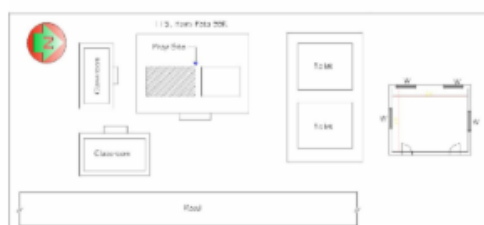

নির্বাচক নিবন্ধন আধিকারিকের স্বাক্ষর

Nazri Naksha

Google Map View

Polling Station Building Front View

Polling Station Front View

Cad View

Key MAP View

1 নাম : কাঞ্চন মাজী পিতার নাম: বিশ্বনাথ মাজী বাড়ির নং : n0016 বয়স : 49 লিঙ্গ : পুরুষ	WB/36/255/357494	ফটো উপলব্ধ	2 নাম : আলোক মাহি পিতার নাম: কাঞ্চন মাহি বাড়ির নং : এন0016 বয়স : 25 লিঙ্গ : পুরুষ	WSU1978832	ফটো উপলব্ধ	3 নাম : উৎপল কুমার কুণ্ডু পিতার নাম: কানাই চন্দ্র কুণ্ডু বাড়ির নং : ১১১ বয়স : 41 লিঙ্গ : পুরুষ	FWC2413185	ফটো উপলব্ধ
4 নাম : বন্যা বালা মাজী স্বামীর নাম: কাঞ্চন মাজী বাড়ির নং : n0016 বয়স : 44 লিঙ্গ : মহিলা	FWC1500537	ফটো উপলব্ধ	5 নাম : উজ্জল কুমার কুন্ডু পিতার নাম: কানাই চন্দ্র কুন্ডু বাড়ির নং : n0016 বয়স : 38 লিঙ্গ : পুরুষ	FWC2413086	ফটো উপলব্ধ	6 নাম : পল্লবী পাল কুন্ডু স্বামীর নাম: উৎপল কুমার কুন্ডু বাড়ির নং : 111 বয়স : 29 লিঙ্গ : মহিলা	WSU1702471	ফটো উপলব্ধ
7 নাম : ছবিরানী কুণ্ডু স্বামীর নাম: কানাই চন্দ্র কুন্ডু বাড়ির নং : 111 বয়স : 60 লিঙ্গ : মহিলা	WSU2070241	ফটো উপলব্ধ	8 নাম : সাথী অধিকারী স্বামীর নাম: লক্ষীকান্ত অধিকারী বাড়ির নং : n0142 বয়স : 41 লিঙ্গ : মহিলা	FWC2300267	ফটো উপলব্ধ	9 নাম : লক্ষীকান্ত অধিকারী পিতার নাম: শচীনন্দন অধিকারী বাড়ির নং : n0141 বয়স : 57 লিঙ্গ : পুরুষ	WB/36/255/357191	ফটো উপলব্ধ
10 নাম : শচীনন্দন অধিকারী পিতার নাম: প্রভাকর অধিকারী বাড়ির নং : n0058 বয়স : 84 লিঙ্গ : পুরুষ	FWC2361996	ফটো উপলব্ধ	11 নাম : শান্তি নাথ কুন্ডু পিতার নাম: স্বপন কুন্ডু বাড়ির নং : n0122 বয়স : 34 লিঙ্গ : পুরুষ	WSU1367333	ফটো উপলব্ধ	12 নাম : কর্ণধর কুন্ডু পিতার নাম: জানকী কুন্ডু বাড়ির নং : n0009 বয়স : 72 লিঙ্গ : পুরুষ	WB/36/255/357468	ফটো উপলব্ধ
13 নাম : কার্তিক কুন্ডু পিতার নাম: ভাস্কর কুন্ডু বাড়ির নং : n0010 বয়স : 56 লিঙ্গ : পুরুষ	WB/36/255/357730	ফটো উপলব্ধ	14 নাম : শিখা কুন্ডু(দে) স্বামীর নাম: মানিক কুন্ডু বাড়ির নং : n0115 বয়স : 31 লিঙ্গ : মহিলা	WSU1702497	ফটো উপলব্ধ	15 নাম : গদাধর কুন্ডু পিতার নাম: নিতাই চন্দ্র কুন্ডু বাড়ির নং : n0242 বয়স : 36 লিঙ্গ : পুরুষ	WSU1367341	ফটো উপলব্ধ
16 নাম : জয়দেব কুন্ডু পিতার নাম: দুর্লভ কুন্ডু বাড়ির নং : n0117 বয়স : 63 লিঙ্গ : পুরুষ	WB/36/255/357506	ফটো উপলব্ধ	17 নাম : চিত্তরঞ্জন কুন্ডু পিতার নাম: ভবতারন কুন্ডু বাড়ির নং : n0118 বয়স : 73 লিঙ্গ : পুরুষ	WB/36/255/357575	ফটো উপলব্ধ	18 নাম : বলা কুন্ডু স্বামীর নাম: বংশী কুন্ডু বাড়ির নং : n0106 বয়স : 65 লিঙ্গ : মহিলা	WB/36/255/357115	ফটো উপলব্ধ
19 নাম : চিন্তা কুন্ডু স্বামীর নাম: বলাই কুন্ডু বাড়ির নং : n0106 বয়স : 56 লিঙ্গ : মহিলা	WB/36/255/357147	ফটো উপলব্ধ	20 নাম : রীনা কুন্ডু স্বামীর নাম: জয়দেব কুন্ডু বাড়ির নং : n0106 বয়স : 55 লিঙ্গ : মহিলা	WB/36/255/357170	ফটো উপলব্ধ	21 নাম : শোভা কুন্ডু স্বামীর নাম: বিজয় কুন্ডু বাড়ির নং : n0107 বয়স : 64 লিঙ্গ : মহিলা	WB/36/255/357240	ফটো উপলব্ধ
22 নাম : চন্দন কুন্ডু পিতার নাম: জানকী কুন্ডু বাড়ির নং : n0108 বয়স : 67 লিঙ্গ : পুরুষ	FWC1359819	ফটো উপলব্ধ	23 নাম : কম্পনা কুন্ডু স্বামীর নাম: জশোজয় কুন্ডু বাড়ির নং : n0110 বয়স : 55 লিঙ্গ : মহিলা	WB/36/255/357638	ফটো উপলব্ধ	24 নাম : মৃত্যুঞ্জয় কুন্ডু পিতার নাম: গনেশ কুন্ডু বাড়ির নং : n0113 বয়স : 53 লিঙ্গ : পুরুষ	WB/36/255/357726	ফটো উপলব্ধ
25 নাম : নন্দিতা কুন্ডু স্বামীর নাম: মৃত্যুঞ্জয় কুন্ডু বাড়ির নং : n0113 বয়স : 39 লিঙ্গ : মহিলা	FWC2300309	ফটো উপলব্ধ	26 নাম : দেবনারায়ন কুন্ডু পিতার নাম: সনৎ কুন্ডু বাড়ির নং : n0125 বয়স : 48 লিঙ্গ : পুরুষ	FWC1359058	ফটো উপলব্ধ	27 নাম : সুতপা কুন্ডু স্বামীর নাম: গোবিন্দ কুন্ডু বাড়ির নং : n0126 বয়স : 43 লিঙ্গ : মহিলা	FWC1973999	ফটো উপলব্ধ
28 নাম : নমিতা কুন্ডু স্বামীর নাম: সুনীল কুন্ডু বাড়ির নং : n0121 বয়স : 48 লিঙ্গ : মহিলা	FWC1973098	ফটো উপলব্ধ	29 নাম : হারাধন কুন্ডু পিতার নাম: অজিত কুমার কুন্ডু বাড়ির নং : n0122 বয়স : 38 লিঙ্গ : পুরুষ	FWC2413110	ফটো উপলব্ধ	30 নাম : পিন্টু কুন্ডু পিতার নাম: অজিত কুমার কুন্ডু বাড়ির নং : n0122 বয়স : 36 লিঙ্গ : পুরুষ	WSU1257328	ফটো উপলব্ধ