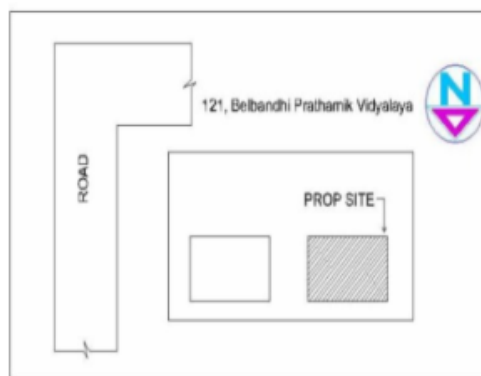

নির্বাচক নিবন্ধন আধিকারিকের স্বাক্ষর

Nazri Naksha

Google Map View

Polling Station Building Front View

Polling Station Front View

Cad View

Key MAP View

1 নাম : নবি আহমেদ পিতার নাম: মহম্মাদ আবেদিন বাড়ির নং : n0086 বয়স : 45 লিঙ্গ : পুরুষ	FWC1367796 ফটো উপলব্ধ	2 নাম : সহিন আহমেদ পিতার নাম: মহম্মাদ আবেদিন বাড়ির নং : N086 বয়স : 32 লিঙ্গ : পুরুষ	WSU1510247 ফটো উপলব্ধ	3 নাম : সৈয়দ আব্দুল হামিদ পিতার নাম: সৈয়দ মফারক হোসেন বাড়ির নং : n0093 বয়স : 58 লিঙ্গ : পুরুষ	WB/36/255/375136 ফটো উপলব্ধ
4 নাম : সেখ সুরজ পিতার নাম: ফয়েজুল সেখ বাড়ির নং : n0063 বয়স : 29 লিঙ্গ : মহিলা	WSU1703750 ফটো উপলব্ধ	5 নাম : দিলবাহার বেগম সৈয়দ স্বামীর নাম: রমু সৈয়দ বাড়ির নং : n0012 বয়স : 38 লিঙ্গ : মহিলা	FWC2302750 ফটো উপলব্ধ	6 নাম : সেলিমা সৈয়দ স্বামীর নাম: আবুতালেব সৈয়দ বাড়ির নং : n0021 বয়স : 68 লিঙ্গ : মহিলা	WB/36/255/375271 ফটো উপলব্ধ
7 নাম : রফিকা বেগম সৈয়দ স্বামীর নাম: বাবর আলি সৈয়দ বাড়ির নং : n0021 বয়স : 44 লিঙ্গ : মহিলা	FWC2196327 ফটো উপলব্ধ	8 নাম : মোল্লা মহঃ মনুয়ার পিতার নাম: মোল্লা ইসমাইল বাড়ির নং : n0040 বয়স : 56 লিঙ্গ : পুরুষ	WB/36/255/375065 ফটো উপলব্ধ	9 নাম : তারজেনা মোল্লা স্বামীর নাম: মনুয়ার মোল্লা বাড়ির নং : n0040 বয়স : 51 লিঙ্গ : মহিলা	WB/36/255/375093 ফটো উপলব্ধ
10 নাম : আনোয়ারা সেখ স্বামীর নাম: মিরাজ সেখ বাড়ির নং : n0042 বয়স : 51 লিঙ্গ : মহিলা	WB/36/255/375294 ফটো উপলব্ধ	11 নাম : সাজিদ সেখ পিতার নাম: কুবাদ সেখ বাড়ির নং : n0049 বয়স : 30 লিঙ্গ : পুরুষ	WSU1703768 ফটো উপলব্ধ	12 নাম : জাহেদিন আহম্মাদ পিতার নাম: মহম্মাদ আবেদিন বাড়ির নং : n0127 বয়স : 37 লিঙ্গ : পুরুষ	WSU1187335 ফটো উপলব্ধ
13 নাম : আব্দুল মান্নান খন্দেকার পিতার নাম: আব্দুল রেজ্জাক খন্দেকার বাড়ির নং : n0127 বয়স : 35 লিঙ্গ : পুরুষ	WSU1202449 ফটো উপলব্ধ	14 নাম : নার্নিস বেগম স্বামীর নাম: সৈয়দ আসিউর রহমান বাড়ির নং : n0024 বয়স : 62 লিঙ্গ : মহিলা	FWC0736165 ফটো উপলব্ধ	15 নাম : সৈয়দ মহঃ সওকত আলি পিতার নাম: সৈয়দ মহঃ সাজাহান বাড়ির নং : N068 বয়স : 48 লিঙ্গ : পুরুষ	FWC1368414 ফটো উপলব্ধ
16 নাম : সৈয়দ সোমসের আলি পিতার নাম: সৈয়দ কাশেম আলি বাড়ির নং : n0020 বয়স : 59 লিঙ্গ : পুরুষ	WB/36/255/375222 ফটো উপলব্ধ	17 নাম : সৈয়দ হাসিনা বেগম স্বামীর নাম: সৈয়দ সোমসের আলি বাড়ির নং : n0020 বয়স : 56 লিঙ্গ : মহিলা	WB/36/255/375310 ফটো উপলব্ধ	18 নাম : সৈয়দ আসমিনা বেগম স্বামীর নাম: সৈয়দ নিয়াকত আলি বাড়ির নং : n0127 বয়স : 30 লিঙ্গ : মহিলা	WSU1784065 ফটো উপলব্ধ
19 নাম : রেহানা পারভিন স্বামীর নাম: সৈয়দ আলতাফুর রহমান বাড়ির নং : n0024 বয়স : 46 লিঙ্গ : মহিলা	FWC1979343 ফটো উপলব্ধ	20 নাম : আক্তার আলি সৈয়দ পিতার নাম: আক্কাস আলি সৈয়দ বাড়ির নং : n0092 বয়স : 34 লিঙ্গ : পুরুষ	WSU1611474 ফটো উপলব্ধ	21 নাম : ফরিদা বেগম সৈয়দ স্বামীর নাম: আলমগীর সৈয়দ বাড়ির নং : n0072 বয়স : 33 লিঙ্গ : মহিলা	WSU1424001 ফটো উপলব্ধ
22 নাম : মোল্লা মহম্মদ বদরে আলম পিতার নাম: মোল্লা মহম্মাদ ইদরিশ বাড়ির নং : N038 বয়স : 32 লিঙ্গ : পুরুষ	WB/36/255/375185 ফটো উপলব্ধ	23 নাম : সৈয়দ শম্পা বেগম স্বামীর নাম: সৈয়দ মুকসেদ আলি বাড়ির নং : N0092 বয়স : 28 লিঙ্গ : মহিলা	WSU1958164 ফটো উপলব্ধ	24 নাম : সৈয়দ সুজন পিতার নাম: সৈয়দ আক্কাস আলি বাড়ির নং : N0092 বয়স : 26 লিঙ্গ : পুরুষ	WSU1958115 ফটো উপলব্ধ
25 নাম : মুস্তাক আহমেদ পিতার নাম: মহম্মদ মাহমুদ বাড়ির নং : N085 বয়স : 67 লিঙ্গ : পুরুষ	FWC1367770 ফটো উপলব্ধ	26 নাম : সিদ্দিকা বেগম স্বামীর নাম: সৈয়দ লুৎফার রহমান বাড়ির নং : n0127 বয়স : 31 লিঙ্গ : মহিলা	WSU1784180 ফটো উপলব্ধ	27 নাম : মোল্লা ফজলুর রহমান পিতার নাম: কাজেম মোল্লা বাড়ির নং : n0043 বয়স : 66 লিঙ্গ : পুরুষ	WB/36/255/375244 ফটো উপলব্ধ
28 নাম : মোলা রবিয়া সুলতানা স্বামীর নাম: মোলা মহম্মাদ আমিরুলদিন বাড়ির নং : ঈংদাস বয়স : 30 লিঙ্গ : মহিলা	WSU2047371 ফটো উপলব্ধ	29 নাম : জাহানারা সৈয়দ স্বামীর নাম: মকরম সৈয়দ বাড়ির নং : n0092 বয়স : 55 লিঙ্গ : মহিলা	WSU2074722 ফটো উপলব্ধ	30 নাম : সৈয়দ সাবেদ আলি পিতার নাম: সৈয়দ ফরিয়াদ আলি বাড়ির নং : n0092 বয়স : 56 লিঙ্গ : পুরুষ	WSU2074680 ফটো উপলব্ধ