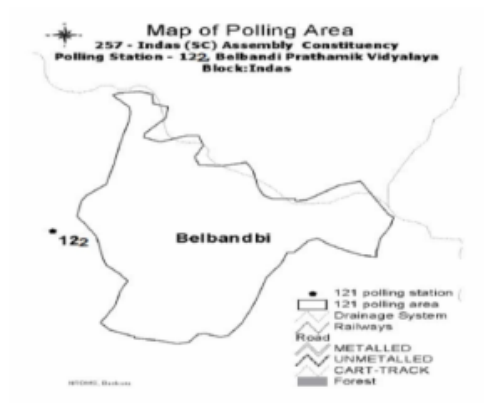

Nazri Naksha