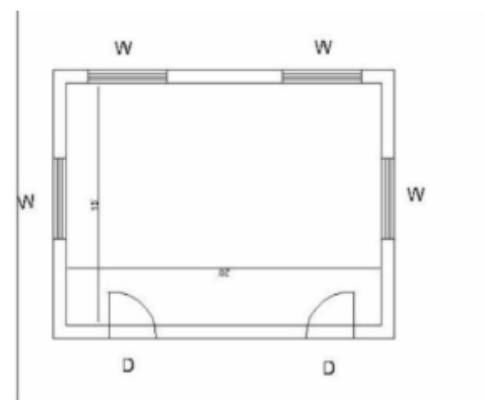

নির্বাচক নিবন্ধন আধিকারিকের স্বাক্ষর

Nazri Naksha

Google Map View

Polling Station Building Front View

Polling Station Front View

Cad View

Key MAP View

1 নাম : নবি আহমেদ পিতার নাম: মহম্মাদ আবেদিন বাড়ির নং : n0086 বয়স : 45 লিঙ্গ : পুরুষ	FWC1367796 ফটো উপলব্ধ	2 নাম : সহিন আহমেদ পিতার নাম: মহম্মাদ আবেদিন বাড়ির নং : N086 বয়স : 32 লিঙ্গ : পুরুষ	WSU1510247 ফটো উপলব্ধ	3 নাম : সৈয়দ আব্দুল হামিদ পিতার নাম: সৈয়দ মফারক হোসেন বাড়ির নং : n0093 বয়স : 58 লিঙ্গ : পুরুষ	WB/36/255/375136 ফটো উপলব্ধ
4 নাম : সেখ সুরজ পিতার নাম: ফয়েজুল সেখ বাড়ির নং : n0063 বয়স : 29 লিঙ্গ : মহিলা	WSU1703750 ফটো উপলব্ধ	5 নাম : দিলবাহার বেগম সৈয়দ স্বামীর নাম: রমু সৈয়দ বাড়ির নং : n0012 বয়স : 38 লিঙ্গ : মহিলা	FWC2302750 ফটো উপলব্ধ	6 নাম : সেলিমা সৈয়দ স্বামীর নাম: আবুতালেব সৈয়দ বাড়ির নং : n0021 বয়স : 68 লিঙ্গ : মহিলা	WB/36/255/375271 ফটো উপলব্ধ
7 নাম : রফিকা বেগম সৈয়দ স্বামীর নাম: বাবর আলি সৈয়দ বাড়ির নং : n0021 বয়স : 44 লিঙ্গ : মহিলা	FWC2196327 ফটো উপলব্ধ	8 নাম : মোল্লা মহঃ মনুয়ার পিতার নাম: মোল্লা ইসমাইল বাড়ির নং : n0040 বয়স : 56 লিঙ্গ : পুরুষ	WB/36/255/375065 ফটো উপলব্ধ	9 নাম : তারজেনা মোল্লা স্বামীর নাম: মনুয়ার মোল্লা বাড়ির নং : n0040 বয়স : 51 লিঙ্গ : মহিলা	WB/36/255/375093 ফটো উপলব্ধ
10 নাম : আনোয়ারা সেখ স্বামীর নাম: মিরাজ সেখ বাড়ির নং : n0042 বয়স : 51 লিঙ্গ : মহিলা	WB/36/255/375294 ফটো উপলব্ধ	11 নাম : সাজিদ সেখ পিতার নাম: কুবাদ সেখ বাড়ির নং : n0049 বয়স : 30 লিঙ্গ : পুরুষ	WSU1703768 ফটো উপলব্ধ	12 নাম : জাহেদিন আহম্মাদ পিতার নাম: মহম্মাদ আবেদিন বাড়ির নং : n0127 বয়স : 37 লিঙ্গ : পুরুষ	WSU1187335 ফটো উপলব্ধ
13 নাম : আব্দুল মান্নান খন্দেকার পিতার নাম: আব্দুল রেজ্জাক খন্দেকার বাড়ির নং : n0127 বয়স : 35 লিঙ্গ : পুরুষ	WSU1202449 ফটো উপলব্ধ	14 নাম : নার্নিস বেগম স্বামীর নাম: সৈয়দ আসিউর রহমান বাড়ির নং : n0024 বয়স : 62 লিঙ্গ : মহিলা	FWC0736165 ফটো উপলব্ধ	15 নাম : সৈয়দ মহঃ সওকত আলি পিতার নাম: সৈয়দ মহঃ সাজাহান বাড়ির নং : N068 বয়স : 48 লিঙ্গ : পুরুষ	FWC1368414 ফটো উপলব্ধ
16 নাম : সৈয়দ সোমসের আলি পিতার নাম: সৈয়দ কাশেম আলি বাড়ির নং : n0020 বয়স : 59 লিঙ্গ : পুরুষ	WB/36/255/375222 ফটো উপলব্ধ	17 নাম : সৈয়দ হাসিনা বেগম স্বামীর নাম: সৈয়দ সোমসের আলি বাড়ির নং : n0020 বয়স : 56 লিঙ্গ : মহিলা	WB/36/255/375310 ফটো উপলব্ধ	18 নাম : সৈয়দ আসমিনা বেগম স্বামীর নাম: সৈয়দ নিয়াকত আলি বাড়ির নং : n0127 বয়স : 30 লিঙ্গ : মহিলা	WSU1784065 ফটো উপলব্ধ
19 নাম : রেহানা পারভিন স্বামীর নাম: সৈয়দ আলতাফুর রহমান বাড়ির নং : n0024 বয়স : 46 লিঙ্গ : মহিলা	FWC1979343 ফটো উপলব্ধ	20 নাম : আক্তার আলি সৈয়দ পিতার নাম: আক্কাস আলি সৈয়দ বাড়ির নং : n0092 বয়স : 34 লিঙ্গ : পুরুষ	WSU1611474 ফটো উপলব্ধ	21 নাম : ফরিদা বেগম সৈয়দ স্বামীর নাম: আলমগীর সৈয়দ বাড়ির নং : n0072 বয়স : 33 লিঙ্গ : মহিলা	WSU1424001 ফটো উপলব্ধ
22 নাম : মোল্লা মহম্মদ বদরে আলম পিতার নাম: মোল্লা মহম্মাদ ইদরিশ বাড়ির নং : N038 বয়স : 32 লিঙ্গ : পুরুষ	WB/36/255/375185 ফটো উপলব্ধ	23 নাম : সৈয়দ শম্পা বেগম স্বামীর নাম: সৈয়দ মুকসেদ আলি বাড়ির নং : N0092 বয়স : 28 লিঙ্গ : মহিলা	WSU1958164 ফটো উপলব্ধ	24 নাম : সৈয়দ সুজন পিতার নাম: সৈয়দ আক্কাস আলি বাড়ির নং : N0092 বয়স : 26 লিঙ্গ : পুরুষ	WSU1958115 ফটো উপলব্ধ
25 নাম : মুস্তাক আহমেদ পিতার নাম: মহম্মদ মাহমুদ বাড়ির নং : N085 বয়স : 67 লিঙ্গ : পুরুষ	FWC1367770 ফটো উপলব্ধ	26 নাম : সিদ্দিকা বেগম স্বামীর নাম: সৈয়দ লুৎফার রহমান বাড়ির নং : n0127 বয়স : 31 লিঙ্গ : মহিলা	WSU1784180 ফটো উপলব্ধ	27 নাম : মোল্লা ফজলুর রহমান পিতার নাম: কাজেম মোল্লা বাড়ির নং : n0043 বয়স : 66 লিঙ্গ : পুরুষ	WB/36/255/375244 ফটো উপলব্ধ
28 নাম : মোলা রবিয়া সুলতানা স্বামীর নাম: মোলা মহম্মাদ আমিরুলদিন বাড়ির নং : ঈংদাস বয়স : 30 লিঙ্গ : মহিলা	WSU2047371 ফটো উপলব্ধ	29 নাম : জাহানারা সৈয়দ স্বামীর নাম: মকরম সৈয়দ বাড়ির নং : n0092 বয়স : 55 লিঙ্গ : মহিলা	WSU2074722 ফটো উপলব্ধ	30 নাম : সৈয়দ সাবেদ আলি পিতার নাম: সৈয়দ ফরিয়াদ আলি বাড়ির নং : n0092 বয়স : 56 লিঙ্গ : পুরুষ	WSU2074680 ফটো উপলব্ধ