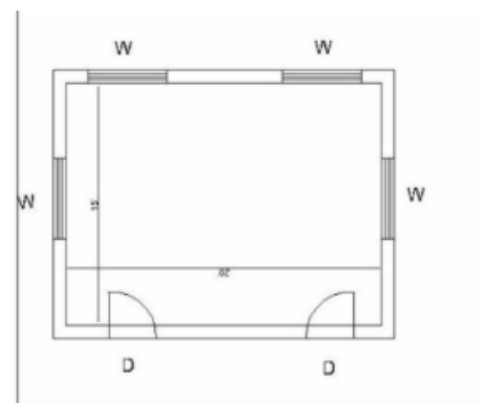

নির্বাচক নিবন্ধন আধিকারিকের স্বাক্ষর

Nazri Naksha

Google Map View

Polling Station Building Front View

Polling Station Front View

Cad View

Key MAP View

1 নাম : মহম্মদ রুইউদ্দিন পিতার নাম : হুম্মাদ হোসেন বাড়ির নং : n0036 বয়স : 62 লিঙ্গ : পুরুষ	FWC1980028 ফটো উপলব্ধ	2 নাম : মুনমুন খাড়া স্বামীর নাম : রাখাকান্ত খাড়া বাড়ির নং : n0093 বয়স : 33 লিঙ্গ : মহিলা	WSU1438324 ফটো উপলব্ধ	3 নাম : নয়নতারা মন্ডল স্বামীর নাম : রাজউদ্দিন মন্ডল বাড়ির নং : n0059 বয়স : 45 লিঙ্গ : মহিলা	FWC1462878 ফটো উপলব্ধ
4 নাম : সবিতা রুইদাস স্বামীর নাম : প্রনব কুমার রুইদাস বাড়ির নং : n0002 বয়স : 39 লিঙ্গ : মহিলা	FWC2198778 ফটো উপলব্ধ	5 নাম : সেখ আজিজুল ইসলাম পিতার নাম : সেখ জাকির হোসেন বাড়ির নং : n0120 বয়স : 32 লিঙ্গ : পুরুষ	WSU1425057 ফটো উপলব্ধ	6 নাম : প্রণব রুইদাস পিতার নাম : অরুন রুইদাস বাড়ির নং : n0002 বয়স : 42 লিঙ্গ : পুরুষ	FWC1980077 ফটো উপলব্ধ
7 নাম : সেখ সরফরোজ বেগম স্বামীর নাম : জাকির সেখ বাড়ির নং : n0120 বয়স : 52 লিঙ্গ : মহিলা	WB/36/255/378491 ফটো উপলব্ধ	8 নাম : দিগন্ত খাড়া পিতার নাম : দিলীপ খাড়া বাড়ির নং : N0093 বয়স : 27 লিঙ্গ : পুরুষ	WSU1906924 ফটো উপলব্ধ	9 নাম : সেখ সাহিনা বেগম স্বামীর নাম : সেখ আজিজুল ইসলাম বাড়ির নং : N0120 বয়স : 24 লিঙ্গ : মহিলা	WSU2148377 ফটো উপলব্ধ
10 নাম : গোলোক বিহারী বন্দ্যোপাধ্যায় পিতার নাম : নিমাই কুমার বন্দ্যোপাধ্যায় বাড়ির নং : n0248 বয়স : 45 লিঙ্গ : পুরুষ	FWC1262021 ফটো উপলব্ধ	11 নাম : রাজউদ্দিন মণ্ডল পিতার নাম : সানোয়ার মণ্ডল বাড়ির নং : n0059 বয়স : 52 লিঙ্গ : পুরুষ	WSU2148708 ফটো উপলব্ধ	12 নাম : ফারজানা মন্ডল পিতার নাম : রাজউদ্দিন মন্ডল বাড়ির নং : এন0059 বয়স : 20 লিঙ্গ : মহিলা	WSU2456945 ফটো উপলব্ধ
13 নাম : সেখ জাকির হোসেন পিতার নাম : আতাহার সেখ বাড়ির নং : n0120 বয়স : 55 লিঙ্গ : পুরুষ	WSU2148963 ফটো উপলব্ধ	14 নাম : ফাল্পুনী মুখার্জী বন্দ্যোপাধ্যায় স্বামীর নাম : গোলোক বিহারী বন্দ্যোপাধ্যায় বাড়ির নং : n0247 বয়স : 35 লিঙ্গ : মহিলা	YYS1212588 ফটো উপলব্ধ	15 নাম : অপর্ণা খাড়া স্বামীর নাম : দিলীপ খাড়া বাড়ির নং : n0093 বয়স : 42 লিঙ্গ : মহিলা	FWC1461847 ফটো উপলব্ধ
16 নাম : লক্ষী খাড়া স্বামীর নাম : সাধন খাড়া বাড়ির নং : n0093 বয়স : 79 লিঙ্গ : মহিলা	WSU2077220 ফটো উপলব্ধ	17 নাম : দিলীপ খাড়া পিতার নাম : সাধন খাড়া বাড়ির নং : n0093 বয়স : 52 লিঙ্গ : পুরুষ	WSU2077204 ফটো উপলব্ধ	18 নাম : স্বপন রুইদাস পিতার নাম : অরণ্য রুইদাস বাড়ির নং : n0002 বয়স : 51 লিঙ্গ : পুরুষ	WSU2216992 ফটো উপলব্ধ
19 নাম : অনুকুল রুইদাস পিতার নাম : স্বপন রুইদাস বাড়ির নং : এন0002 বয়স : 22 লিঙ্গ : পুরুষ	WSU2287688 ফটো উপলব্ধ	20 নাম : কম্পনা কুণ্ডু স্বামীর নাম : শ্যামাপদ কুণ্ডু বাড়ির নং : n0235 বয়স : 55 লিঙ্গ : মহিলা	WSU2076958 ফটো উপলব্ধ	21 নাম : শ্যামাপদ কুণ্ডু পিতার নাম : নিরঙ্গ কুণ্ডু বাড়ির নং : n0235 বয়স : 63 লিঙ্গ : পুরুষ	WSU2076966 ফটো উপলব্ধ
22 নাম : সুচিত্রা কুণ্ডু স্বামীর নাম : কেশব কুণ্ডু বাড়ির নং : N0235 বয়স : 30 লিঙ্গ : মহিলা	WSU2148344 ফটো উপলব্ধ	23 নাম : কেশব চন্দ্র কুণ্ডু পিতার নাম : শ্যামাপদ কুণ্ডু বাড়ির নং : n0235 বয়স : 36 লিঙ্গ : পুরুষ	WSU0583666 ফটো উপলব্ধ	24 নাম : মাধব কুণ্ডু পিতার নাম : শ্যামাপদ কুণ্ডু বাড়ির নং : n0235 বয়স : 36 লিঙ্গ : পুরুষ	WSU0583674 ফটো উপলব্ধ
25 নাম : ইন্দ্রজিৎ কুণ্ডু পিতার নাম : শিবপ্রসাদ কুণ্ডু বাড়ির নং : N0161 বয়স : 28 লিঙ্গ : পুরুষ	WSU1841816 ফটো উপলব্ধ	26 নাম : সুমন্ত কুণ্ডু পিতার নাম : তুহিন কুণ্ডু বাড়ির নং : N0160 বয়স : 27 লিঙ্গ : পুরুষ	WSU1841824 ফটো উপলব্ধ	27 নাম : বিনয় কুমার খাঁ পিতার নাম : দিবাকর খাঁ বাড়ির নং : এন0137 বয়স : 31 লিঙ্গ : পুরুষ	WSU1511336 ফটো উপলব্ধ
28 নাম : দুর্বা পাত্র খাঁ স্বামীর নাম : বিনয় কুমার খাঁ বাড়ির নং : N0137 বয়স : 31 লিঙ্গ : মহিলা	NRZ1506294 ফটো উপলব্ধ	29 নাম : শিবপ্রসাদ কুন্ডু পিতার নাম : পঞ্চানন কুন্ডু বাড়ির নং : n0161 বয়স : 61 লিঙ্গ : পুরুষ	WB/36/255/381054 ফটো উপলব্ধ	30 নাম : চায়না কুন্ডু স্বামীর নাম : তুহিন কুন্ডু বাড়ির নং : n0160 বয়স : 51 লিঙ্গ : মহিলা	WB/36/255/381113 ফটো উপলব্ধ