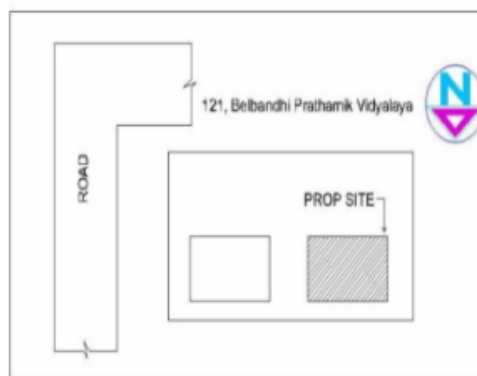

নির্বাচক নিবন্ধন আধিকারিকের স্বাক্ষর

Nazri Naksha

Google Map View

Polling Station Building Front View

Polling Station Front View

Cad View

Key MAP View

1 নাম : মহম্মদ রুইউদ্দিন পিতার নাম : হুম্মাদ হোসেন বাড়ির নং : n0036 বয়স : 62 লিঙ্গ : পুরুষ	FWC1980028 ফটো উপলব্ধ	2 নাম : মুনমুন খাড়া স্বামীর নাম : রাখাকান্ত খাড়া বাড়ির নং : n0093 বয়স : 33 লিঙ্গ : মহিলা	WSU1438324 ফটো উপলব্ধ	3 নাম : নয়নতারা মন্ডল স্বামীর নাম : রাজউদ্দিন মন্ডল বাড়ির নং : n0059 বয়স : 45 লিঙ্গ : মহিলা	FWC1462878 ফটো উপলব্ধ
4 নাম : সবিতা রুইদাস স্বামীর নাম : প্রনব কুমার রুইদাস বাড়ির নং : n0002 বয়স : 39 লিঙ্গ : মহিলা	FWC2198778 ফটো উপলব্ধ	5 নাম : সেখ আজিজুল ইসলাম পিতার নাম : সেখ জাকির হোসেন বাড়ির নং : n0120 বয়স : 32 লিঙ্গ : পুরুষ	WSU1425057 ফটো উপলব্ধ	6 নাম : প্রণব রুইদাস পিতার নাম : অরুন রুইদাস বাড়ির নং : n0002 বয়স : 42 লিঙ্গ : পুরুষ	FWC1980077 ফটো উপলব্ধ
7 নাম : সেখ সরফরোজ বেগম স্বামীর নাম : জাকির সেখ বাড়ির নং : n0120 বয়স : 52 লিঙ্গ : মহিলা	WB/36/255/378491 ফটো উপলব্ধ	8 নাম : দিগন্ত খাড়া পিতার নাম : দিলীপ খাড়া বাড়ির নং : N0093 বয়স : 27 লিঙ্গ : পুরুষ	WSU1906924 ফটো উপলব্ধ	9 নাম : সেখ সাহিনা বেগম স্বামীর নাম : সেখ আজিজুল ইসলাম বাড়ির নং : N0120 বয়স : 24 লিঙ্গ : মহিলা	WSU2148377 ফটো উপলব্ধ
10 নাম : গোলোক বিহারী বন্দ্যোপাধ্যায় পিতার নাম : নিমাই কুমার বন্দ্যোপাধ্যায় বাড়ির নং : n0248 বয়স : 45 লিঙ্গ : পুরুষ	FWC1262021 ফটো উপলব্ধ	11 নাম : রাজউদ্দিন মণ্ডল পিতার নাম : সানোয়ার মণ্ডল বাড়ির নং : n0059 বয়স : 52 লিঙ্গ : পুরুষ	WSU2148708 ফটো উপলব্ধ	12 নাম : ফারজানা মন্ডল পিতার নাম : রাজউদ্দিন মন্ডল বাড়ির নং : এন0059 বয়স : 20 লিঙ্গ : মহিলা	WSU2456945 ফটো উপলব্ধ
13 নাম : সেখ জাকির হোসেন পিতার নাম : আতাহার সেখ বাড়ির নং : n0120 বয়স : 55 লিঙ্গ : পুরুষ	WSU2148963 ফটো উপলব্ধ	14 নাম : ফাল্পুনী মুখার্জী বন্দ্যোপাধ্যায় স্বামীর নাম : গোলোক বিহারী বন্দ্যোপাধ্যায় বাড়ির নং : n0247 বয়স : 35 লিঙ্গ : মহিলা	YYS1212588 ফটো উপলব্ধ	15 নাম : অপর্ণা খাড়া স্বামীর নাম : দিলীপ খাড়া বাড়ির নং : n0093 বয়স : 42 লিঙ্গ : মহিলা	FWC1461847 ফটো উপলব্ধ
16 নাম : লক্ষী খাড়া স্বামীর নাম : সাধন খাড়া বাড়ির নং : n0093 বয়স : 79 লিঙ্গ : মহিলা	WSU2077220 ফটো উপলব্ধ	17 নাম : দিলীপ খাড়া পিতার নাম : সাধন খাড়া বাড়ির নং : n0093 বয়স : 52 লিঙ্গ : পুরুষ	WSU2077204 ফটো উপলব্ধ	18 নাম : স্বপন রুইদাস পিতার নাম : অরণ্য রুইদাস বাড়ির নং : n0002 বয়স : 51 লিঙ্গ : পুরুষ	WSU2216992 ফটো উপলব্ধ
19 নাম : অনুকুল রুইদাস পিতার নাম : স্বপন রুইদাস বাড়ির নং : এন0002 বয়স : 22 লিঙ্গ : পুরুষ	WSU2287688 ফটো উপলব্ধ	20 নাম : কম্পনা কুণ্ডু স্বামীর নাম : শ্যামাপদ কুণ্ডু বাড়ির নং : n0235 বয়স : 55 লিঙ্গ : মহিলা	WSU2076958 ফটো উপলব্ধ	21 নাম : শ্যামাপদ কুণ্ডু পিতার নাম : নিরঙ্গ কুণ্ডু বাড়ির নং : n0235 বয়স : 63 লিঙ্গ : পুরুষ	WSU2076966 ফটো উপলব্ধ
22 নাম : সুচিত্রা কুণ্ডু স্বামীর নাম : কেশব কুণ্ডু বাড়ির নং : N0235 বয়স : 30 লিঙ্গ : মহিলা	WSU2148344 ফটো উপলব্ধ	23 নাম : কেশব চন্দ্র কুণ্ডু পিতার নাম : শ্যামাপদ কুণ্ডু বাড়ির নং : n0235 বয়স : 36 লিঙ্গ : পুরুষ	WSU0583666 ফটো উপলব্ধ	24 নাম : মাধব কুণ্ডু পিতার নাম : শ্যামাপদ কুণ্ডু বাড়ির নং : n0235 বয়স : 36 লিঙ্গ : পুরুষ	WSU0583674 ফটো উপলব্ধ
25 নাম : ইন্দ্রজিৎ কুণ্ডু পিতার নাম : শিবপ্রসাদ কুণ্ডু বাড়ির নং : N0161 বয়স : 28 লিঙ্গ : পুরুষ	WSU1841816 ফটো উপলব্ধ	26 নাম : সুমন্ত কুণ্ডু পিতার নাম : তুহিন কুণ্ডু বাড়ির নং : N0160 বয়স : 27 লিঙ্গ : পুরুষ	WSU1841824 ফটো উপলব্ধ	27 নাম : বিনয় কুমার খাঁ পিতার নাম : দিবাকর খাঁ বাড়ির নং : এন0137 বয়স : 31 লিঙ্গ : পুরুষ	WSU1511336 ফটো উপলব্ধ
28 নাম : দুর্বা পাত্র খাঁ স্বামীর নাম : বিনয় কুমার খাঁ বাড়ির নং : N0137 বয়স : 31 লিঙ্গ : মহিলা	NRZ1506294 ফটো উপলব্ধ	29 নাম : শিবপ্রসাদ কুন্ডু পিতার নাম : পঞ্চানন কুন্ডু বাড়ির নং : n0161 বয়স : 61 লিঙ্গ : পুরুষ	WB/36/255/381054 ফটো উপলব্ধ	30 নাম : চায়না কুন্ডু স্বামীর নাম : তুহিন কুন্ডু বাড়ির নং : n0160 বয়স : 51 লিঙ্গ : মহিলা	WB/36/255/381113 ফটো উপলব্ধ