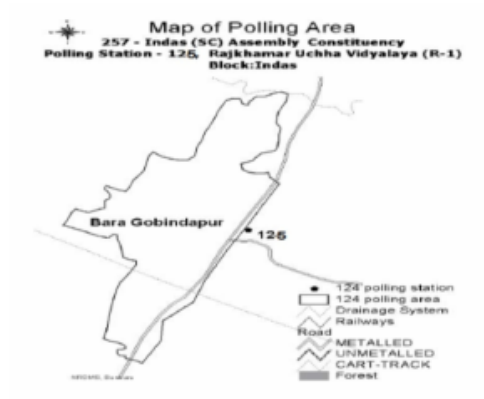

Nazri Naksha