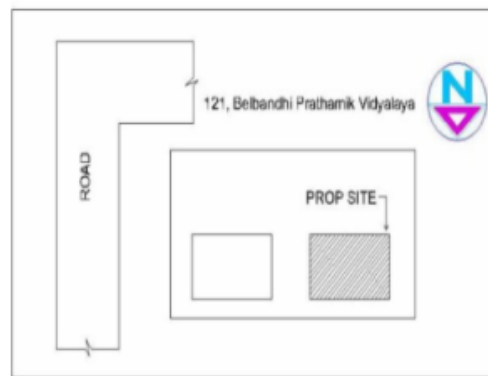

নির্বাচক নিবন্ধন আধিকারিকের স্বাক্ষর

Nazri Naksha

Google Map View

Polling Station Building Front View

Polling Station Front View

Cad View

Key MAP View

1 নাম : জিয়াআলম পিতার নাম: খোদা নেওয়াজ বাড়ির নং : n0039 বয়স : 57 লিঙ্গ : পুরুষ ফটো উপলব্ধ	WB/36/255/378461	2 নাম : সেখ রিয়া আলম পিতার নাম: খোদা নেওয়াজ সেখ বাড়ির নং : n0039 বয়স : 51 লিঙ্গ : পুরুষ ফটো উপলব্ধ	FWC1461581	3 নাম : টিয়াআলম সেখ পিতার নাম: খোদানেওয়াজ সেখ বাড়ির নং : n0039 বয়স : 50 লিঙ্গ : পুরুষ ফটো উপলব্ধ	WSU2044618
4 নাম : খাদিজাবেগম স্বামীর নাম: জিয়াআলম বাড়ির নং : n0039 বয়স : 51 লিঙ্গ : মহিলা ফটো উপলব্ধ	WB/36/255/378462	5 নাম : আসরাফ হোসেন মন্ডল পিতার নাম: আহেদ আলি মন্ডল বাড়ির নং : নং190 বয়স : 25 লিঙ্গ : পুরুষ ফটো উপলব্ধ	WSU2047207	6 নাম : সেখ আসিফ পিতার নাম: জিয়া আলম বাড়ির নং : n0039 বয়স : 28 লিঙ্গ : পুরুষ ফটো উপলব্ধ	WSU1785211
7 নাম : মনসুরা বেগম স্বামীর নাম: টিয়া আলম সেখ বাড়ির নং : n0039 বয়স : 37 লিঙ্গ : মহিলা ফটো উপলব্ধ	FSL2580512	8 নাম : রাজলক্ষী ঘোষ (চন্দ্র) স্বামীর নাম: অমিত চন্দ্র বাড়ির নং : N0187 বয়স : 34 লিঙ্গ : মহিলা ফটো উপলব্ধ	WSU1267251	9 নাম : সেখ জাহাঙ্গীর পিতার নাম: সেখ কুরবান বাড়ির নং : N0032 বয়স : 27 লিঙ্গ : পুরুষ ফটো উপলব্ধ	WSU1907047
10 নাম : সেখ বাদশা পিতার নাম: সেখ কুরবান বাড়ির নং : এন0032 বয়স : 21 লিঙ্গ : পুরুষ ফটো উপলব্ধ	WSU2358752	11 নাম : শেখ কুরবান পিতার নাম: জলিল সেখ বাড়ির নং : n0032 বয়স : 51 লিঙ্গ : পুরুষ ফটো উপলব্ধ	WSU2388486	12 নাম : সাহানা জাহান পিতার নাম: সেখ কুরবান বাড়ির নং : এন0032 বয়স : 25 লিঙ্গ : মহিলা ফটো উপলব্ধ	WSU1982966
13 নাম : কাজী মনিরুদ্দিন পিতার নাম: কাজী মইনুদ্দিন বাড়ির নং : n0036 বয়স : 53 লিঙ্গ : পুরুষ ফটো উপলব্ধ	WB/36/255/378064	14 নাম : কাজী রিজিয়া খাতুন স্বামীর নাম: কাজী মনিরুদ্দিন বাড়ির নং : n0036 বয়স : 43 লিঙ্গ : মহিলা ফটো উপলব্ধ	FWC2303402	15 নাম : কাজী মিরাজউদ্দিন পিতার নাম: কাজী মইনুদ্দিন বাড়ির নং : n0036 বয়স : 54 লিঙ্গ : পুরুষ ফটো উপলব্ধ	WB/36/255/378061
16 নাম : কাজী জসীমউদ্দিন পিতার নাম: কাজী মইনুদ্দিন বাড়ির নং : এন0036 বয়স : 40 লিঙ্গ : পুরুষ ফটো উপলব্ধ	FWC2197622	17 নাম : কাজী সমসের রহমান পিতার নাম: কাজী মইনুদ্দিন বাড়ির নং : n0036 বয়স : 62 লিঙ্গ : পুরুষ ফটো উপলব্ধ	WSU2077386	18 নাম : রোজিনা খাতুন স্বামীর নাম: কাজী মহম্মদ সুফি বাড়ির নং : n0036 বয়স : 30 লিঙ্গ : মহিলা ফটো উপলব্ধ	WSU1663152
19 নাম : নাসিমা খাতুন স্বামীর নাম: কাজী মহম্মদ রফি বাড়ির নং : n0036 বয়স : 35 লিঙ্গ : মহিলা ফটো উপলব্ধ	WSU1613025	20 নাম : কাজী সেরিনা বেগম স্বামীর নাম: কাজী সমসের রহমান বাড়ির নং : n0036 বয়স : 50 লিঙ্গ : মহিলা ফটো উপলব্ধ	WSU2077360	21 নাম : ওয়াহিদা জাহান স্বামীর নাম: কাজী জসীমউদ্দিন বাড়ির নং : n0036 বয়স : 31 লিঙ্গ : মহিলা ফটো উপলব্ধ	UWX1442003
22 নাম : কাজী নীলফার ইয়াসমিন স্বামীর নাম: কাজী মিরাজউদ্দিন বাড়ির নং : n0036 বয়স : 41 লিঙ্গ : মহিলা ফটো উপলব্ধ	FWC2303410	23 নাম : কাজী সাঈদউদ্দিন পিতার নাম: কাজী সমসের রহমান বাড়ির নং : এন0036 বয়স : 23 লিঙ্গ : পুরুষ ফটো উপলব্ধ	WSU2217727	24 নাম : কাজী মহম্মদ সুফি পিতার নাম: কাজী মইনুদ্দিন বাড়ির নং : n0036 বয়স : 48 লিঙ্গ : পুরুষ ফটো উপলব্ধ	WB/36/255/378089
25 নাম : কাজী মহম্মদ রফি পিতার নাম: কাজী মইনুদ্দিন বাড়ির নং : n0036 বয়স : 50 লিঙ্গ : পুরুষ ফটো উপলব্ধ	WB/36/255/378090	26 নাম : সৌমী ঘোষ পিতার নাম: চন্দন ঘোষ বাড়ির নং : N0023 বয়স : 27 লিঙ্গ : মহিলা ফটো উপলব্ধ	WSU1842061	27 নাম : রাজেশ ঘোষ পিতার নাম: অনুপ কুমার ঘোষ বাড়ির নং : n0009 বয়স : 28 লিঙ্গ : পুরুষ ফটো উপলব্ধ	WSU1785187
28 নাম : কৌস্তভ ঘোষ পিতার নাম: মণিমোহন ঘোষ বাড়ির নং : N023 বয়স : 36 লিঙ্গ : পুরুষ ফটো উপলব্ধ	WSU1260850	29 নাম : শিখা ঘোষ স্বামীর নাম: চন্দনকুমার ঘোষ বাড়ির নং : n0023 বয়স : 60 লিঙ্গ : মহিলা ফটো উপলব্ধ	FWC1979756	30 নাম : সুমিতা ঘোষ স্বামীর নাম: তাপস ঘোষ বাড়ির নং : n0024 বয়স : 55 লিঙ্গ : মহিলা ফটো উপলব্ধ	WB/36/255/378236