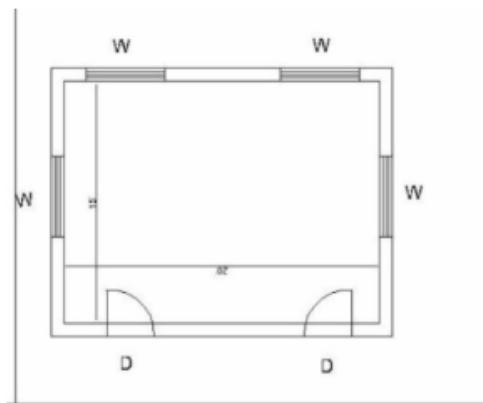

নির্বাচক নিবন্ধন আধিকারিকের স্বাক্ষর

Nazri Naksha

Google Map View

Polling Station Building Front View

Polling Station Front View

Cad View

Key MAP View

1 নাম : জিয়াআলম পিতার নাম: খোদা নেওয়াজ বাড়ির নং : n0039 বয়স : 57 লিঙ্গ : পুরুষ ফটো উপলব্ধ	WB/36/255/378461	2 নাম : সেখ রিয়া আলম পিতার নাম: খোদা নেওয়াজ সেখ বাড়ির নং : n0039 বয়স : 51 লিঙ্গ : পুরুষ ফটো উপলব্ধ	FWC1461581	3 নাম : টিয়াআলম সেখ পিতার নাম: খোদানেওয়াজ সেখ বাড়ির নং : n0039 বয়স : 50 লিঙ্গ : পুরুষ ফটো উপলব্ধ	WSU2044618
4 নাম : খাদিজাবেগম স্বামীর নাম: জিয়াআলম বাড়ির নং : n0039 বয়স : 51 লিঙ্গ : মহিলা ফটো উপলব্ধ	WB/36/255/378462	5 নাম : আসরাফ হোসেন মন্ডল পিতার নাম: আহেদ আলি মন্ডল বাড়ির নং : নং190 বয়স : 25 লিঙ্গ : পুরুষ ফটো উপলব্ধ	WSU2047207	6 নাম : সেখ আসিফ পিতার নাম: জিয়া আলম বাড়ির নং : n0039 বয়স : 28 লিঙ্গ : পুরুষ ফটো উপলব্ধ	WSU1785211
7 নাম : মনসুরা বেগম স্বামীর নাম: টিয়া আলম সেখ বাড়ির নং : n0039 বয়স : 37 লিঙ্গ : মহিলা ফটো উপলব্ধ	FSL2580512	8 নাম : রাজলক্ষী ঘোষ (চন্দ্র) স্বামীর নাম: অমিত চন্দ্র বাড়ির নং : N0187 বয়স : 34 লিঙ্গ : মহিলা ফটো উপলব্ধ	WSU1267251	9 নাম : সেখ জাহাঙ্গীর পিতার নাম: সেখ কুরবান বাড়ির নং : N0032 বয়স : 27 লিঙ্গ : পুরুষ ফটো উপলব্ধ	WSU1907047
10 নাম : সেখ বাদশা পিতার নাম: সেখ কুরবান বাড়ির নং : এন0032 বয়স : 21 লিঙ্গ : পুরুষ ফটো উপলব্ধ	WSU2358752	11 নাম : শেখ কুরবান পিতার নাম: জলিল সেখ বাড়ির নং : n0032 বয়স : 51 লিঙ্গ : পুরুষ ফটো উপলব্ধ	WSU2388486	12 নাম : সাহানা জাহান পিতার নাম: সেখ কুরবান বাড়ির নং : এন0032 বয়স : 25 লিঙ্গ : মহিলা ফটো উপলব্ধ	WSU1982966
13 নাম : কাজী মনিরুদ্দিন পিতার নাম: কাজী মইনুদ্দিন বাড়ির নং : n0036 বয়স : 53 লিঙ্গ : পুরুষ ফটো উপলব্ধ	WB/36/255/378064	14 নাম : কাজী রিজিয়া খাতুন স্বামীর নাম: কাজী মনিরুদ্দিন বাড়ির নং : n0036 বয়স : 43 লিঙ্গ : মহিলা ফটো উপলব্ধ	FWC2303402	15 নাম : কাজী মিরাজউদ্দিন পিতার নাম: কাজী মইনুদ্দিন বাড়ির নং : n0036 বয়স : 54 লিঙ্গ : পুরুষ ফটো উপলব্ধ	WB/36/255/378061
16 নাম : কাজী জসীমউদ্দিন পিতার নাম: কাজী মইনুদ্দিন বাড়ির নং : এন0036 বয়স : 40 লিঙ্গ : পুরুষ ফটো উপলব্ধ	FWC2197622	17 নাম : কাজী সমসের রহমান পিতার নাম: কাজী মইনুদ্দিন বাড়ির নং : n0036 বয়স : 62 লিঙ্গ : পুরুষ ফটো উপলব্ধ	WSU2077386	18 নাম : রোজিনা খাতুন স্বামীর নাম: কাজী মহম্মদ সুফি বাড়ির নং : n0036 বয়স : 30 লিঙ্গ : মহিলা ফটো উপলব্ধ	WSU1663152
19 নাম : নাসিমা খাতুন স্বামীর নাম: কাজী মহম্মদ রফি বাড়ির নং : n0036 বয়স : 35 লিঙ্গ : মহিলা ফটো উপলব্ধ	WSU1613025	20 নাম : কাজী সেরিনা বেগম স্বামীর নাম: কাজী সমসের রহমান বাড়ির নং : n0036 বয়স : 50 লিঙ্গ : মহিলা ফটো উপলব্ধ	WSU2077360	21 নাম : ওয়াহিদা জাহান স্বামীর নাম: কাজী জসীমউদ্দিন বাড়ির নং : n0036 বয়স : 31 লিঙ্গ : মহিলা ফটো উপলব্ধ	UWX1442003
22 নাম : কাজী নীলফার ইয়াসমিন স্বামীর নাম: কাজী মিরাজউদ্দিন বাড়ির নং : n0036 বয়স : 41 লিঙ্গ : মহিলা ফটো উপলব্ধ	FWC2303410	23 নাম : কাজী সাঈদউদ্দিন পিতার নাম: কাজী সমসের রহমান বাড়ির নং : এন0036 বয়স : 23 লিঙ্গ : পুরুষ ফটো উপলব্ধ	WSU2217727	24 নাম : কাজী মহম্মদ সুফি পিতার নাম: কাজী মইনুদ্দিন বাড়ির নং : n0036 বয়স : 48 লিঙ্গ : পুরুষ ফটো উপলব্ধ	WB/36/255/378089
25 নাম : কাজী মহম্মদ রফি পিতার নাম: কাজী মইনুদ্দিন বাড়ির নং : n0036 বয়স : 50 লিঙ্গ : পুরুষ ফটো উপলব্ধ	WB/36/255/378090	26 নাম : সৌমী ঘোষ পিতার নাম: চন্দন ঘোষ বাড়ির নং : N0023 বয়স : 27 লিঙ্গ : মহিলা ফটো উপলব্ধ	WSU1842061	27 নাম : রাজেশ ঘোষ পিতার নাম: অনুপ কুমার ঘোষ বাড়ির নং : n0009 বয়স : 28 লিঙ্গ : পুরুষ ফটো উপলব্ধ	WSU1785187
28 নাম : কৌস্তভ ঘোষ পিতার নাম: মণিমোহন ঘোষ বাড়ির নং : N023 বয়স : 36 লিঙ্গ : পুরুষ ফটো উপলব্ধ	WSU1260850	29 নাম : শিখা ঘোষ স্বামীর নাম: চন্দনকুমার ঘোষ বাড়ির নং : n0023 বয়স : 60 লিঙ্গ : মহিলা ফটো উপলব্ধ	FWC1979756	30 নাম : সুমিতা ঘোষ স্বামীর নাম: তাপস ঘোষ বাড়ির নং : n0024 বয়স : 55 লিঙ্গ : মহিলা ফটো উপলব্ধ	WB/36/255/378236