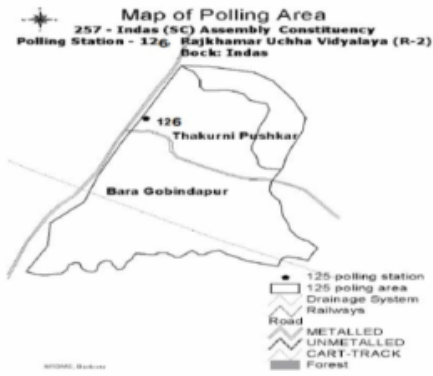

Nazri Naksha