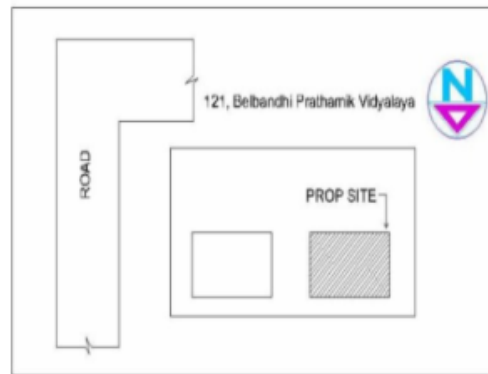

নির্বাচক নিবন্ধন আধিকারিকের স্বাক্ষর

Nazri Naksha

Google Map View

Polling Station Building Front View

Polling Station Front View

Cad View

Key MAP View

1	WB/36/255/387312	নাম : সামসুরা বিবি মল্লিক স্বামীর নাম : আকবরআলি মল্লিক বাড়ির নং : n0152 বয়স : 74 লিঙ্গ : মহিলা	ফটো উপলব্ধ	2	WSU2302255	নাম : মফিজ আলি মল্লিক পিতার নাম : আকবর আলি মল্লিক বাড়ির নং : n0152 বয়স : 47 লিঙ্গ : পুরুষ	ফটো উপলব্ধ	3	FWC2199487	নাম : ফরিদা বিবি স্বামীর নাম : মফিজ আলি মল্লিক বাড়ির নং : n0152 বয়স : 46 লিঙ্গ : মহিলা	ফটো উপলব্ধ
4	WB/36/255/387310	নাম : আমিনা মল্লিক স্বামীর নাম : সবারআলি মল্লিক বাড়ির নং : n0152 বয়স : 49 লিঙ্গ : মহিলা	ফটো উপলব্ধ	5	WSU1425602	নাম : নূরনবী মল্লিক পিতার নাম : সবার আলি মল্লিক বাড়ির নং : n0152 বয়স : 32 লিঙ্গ : পুরুষ	ফটো উপলব্ধ	6	FWC1982024	নাম : আদুরী বাগ্দী স্বামীর নাম : হীরালাল বাগ্দী বাড়ির নং : n0104 বয়স : 49 লিঙ্গ : মহিলা	ফটো উপলব্ধ
7	WSU2050490	নাম : হীরালাল বাগ্দী পিতার নাম : পাগল বাগ্দী বাড়ির নং : n0104 বয়স : 65 লিঙ্গ : পুরুষ	ফটো উপলব্ধ	8	WB/36/255/387378	নাম : রহমত মল্লিক পিতার নাম : আবুলহোসেন মল্লিক বাড়ির নং : n0188 বয়স : 58 লিঙ্গ : পুরুষ	ফটো উপলব্ধ	9	FWC2365435	নাম : জাহাঙ্গীর মল্লিক পিতার নাম : মনোয়ার হোসেন মল্লিক বাড়ির নং : n0187 বয়স : 38 লিঙ্গ : পুরুষ	ফটো উপলব্ধ
10	FWC1982040	নাম : ফুলঝারিয়া বেগম মল্লিক স্বামীর নাম : আমির আলি মল্লিক বাড়ির নং : n0188 বয়স : 43 লিঙ্গ : মহিলা	ফটো উপলব্ধ	11	WB/36/255/387651	নাম : আমিরআলি মল্লিক পিতার নাম : আবুলহোসেন মল্লিক বাড়ির নং : n0188 বয়স : 49 লিঙ্গ : পুরুষ	ফটো উপলব্ধ	12	WSU1704840	নাম : রিষ্টু মল্লিক পিতার নাম : রহমত মল্লিক বাড়ির নং : n0188 বয়স : 29 লিঙ্গ : পুরুষ	ফটো উপলব্ধ
13	WSU1369636	নাম : হায়দার আলী মল্লিক পিতার নাম : রহমত আলী মল্লিক বাড়ির নং : n0155 বয়স : 33 লিঙ্গ : পুরুষ	ফটো উপলব্ধ	14	WB/36/255/387302	নাম : জাহানারা মল্লিক স্বামীর নাম : গফফর আলি মল্লিক বাড়ির নং : n0155 বয়স : 51 লিঙ্গ : মহিলা	ফটো উপলব্ধ	15	WSU1261676	নাম : জিন্নাত মল্লিক পিতার নাম : মনোয়ার হোসেন মল্লিক বাড়ির নং : n0187 বয়স : 39 লিঙ্গ : পুরুষ	ফটো উপলব্ধ
16	FWC1981950	নাম : সুশান্ত বাগ্দী পিতার নাম : পাগল বাগ্দী বাড়ির নং : n0104 বয়স : 43 লিঙ্গ : পুরুষ	ফটো উপলব্ধ	17	WSU0570184	নাম : জিন্নাত আলি মল্লিক পিতার নাম : রহমত আলি মল্লিক বাড়ির নং : n0155 বয়স : 36 লিঙ্গ : পুরুষ	ফটো উপলব্ধ	18	WSU1261759	নাম : রূপা বেগম স্বামীর নাম : আজিজুল আলি বাড়ির নং : n0152 বয়স : 34 লিঙ্গ : মহিলা	ফটো উপলব্ধ
19	FWC2304814	নাম : আজিজুল আলি মল্লিক পিতার নাম : আকবর আলি মল্লিক বাড়ির নং : n0152 বয়স : 40 লিঙ্গ : পুরুষ	ফটো উপলব্ধ	20	WB/36/255/387546	নাম : সালেহার বেগম স্বামীর নাম : বদরে আলম মোল্লা বাড়ির নং : n0104 বয়স : 53 লিঙ্গ : মহিলা	ফটো উপলব্ধ	21	FWC1981851	নাম : নসিব মোল্লা পিতার নাম : মোরসেদ মোল্লা বাড়ির নং : n0170 বয়স : 43 লিঙ্গ : পুরুষ	ফটো উপলব্ধ
22	FWC1981620	নাম : ছসনহারা বেগম স্বামীর নাম : রহমত মল্লিক বাড়ির নং : n0188 বয়স : 42 লিঙ্গ : মহিলা	ফটো উপলব্ধ	23	WB/36/255/387588	নাম : রোনজা বেগম স্বামীর নাম : সুকুরআলি সেখ বাড়ির নং : n0176 বয়স : 49 লিঙ্গ : মহিলা	ফটো উপলব্ধ	24	WSU1983170	নাম : মিরাজুল ইসলাম মল্লিক পিতার নাম : মফিজ আলি মল্লিক বাড়ির নং : এন0152 বয়স : 25 লিঙ্গ : পুরুষ	ফটো উপলব্ধ
25	WSU2077774	নাম : নূর বিবি মোল্লা স্বামীর নাম : রবিয়াল মোল্লা বাড়ির নং : n0170 বয়স : 50 লিঙ্গ : মহিলা	ফটো উপলব্ধ	26	FWC1982057	নাম : লুলুফা বেগম স্বামীর নাম : মুজিবর হোসেন মল্লিক বাড়ির নং : n0188 বয়স : 43 লিঙ্গ : মহিলা	ফটো উপলব্ধ	27	WB/36/255/387557	নাম : সহিলা বিবি স্বামীর নাম : মোরসেদ মোল্লা বাড়ির নং : n0170 বয়স : 83 লিঙ্গ : মহিলা	ফটো উপলব্ধ
28	WB/36/255/387334	নাম : সেখ মেহেরআলম অন্যান্য : সতাই সেখ বাড়ির নং : n0142 বয়স : 73 লিঙ্গ : পুরুষ	ফটো উপলব্ধ	29	FWC1361450	নাম : জিন্নাতারা বেগম সেখ স্বামীর নাম : মেহেরআলম সেখ বাড়ির নং : n0142 বয়স : 46 লিঙ্গ : মহিলা	ফটো উপলব্ধ	30	WSU2413557	নাম : শাহাদৎ আলি সেখ পিতার নাম : সেখ মেহের আলি বাড়ির নং : এন0001 বয়স : 20 লিঙ্গ : পুরুষ	ফটো উপলব্ধ