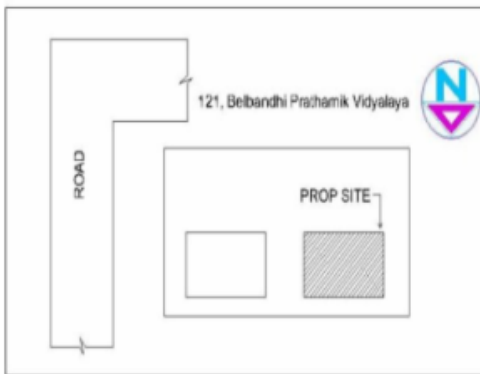

নির্বাচক নিবন্ধন আধিকারিকের স্বাক্ষর

Nazri Naksha

Google Map View

Polling Station Building Front View

Polling Station Front View

Cad View

Key MAP View

1	WB/36/255/387312	নাম : সামসুরা বিবি মল্লিক স্বামীর নাম : আকবরআলি মল্লিক বাড়ির নং : n0152 বয়স : 74 লিঙ্গ : মহিলা	ফটো উপলব্ধ	2	WSU2302255	নাম : মফিজ আলি মল্লিক পিতার নাম : আকবর আলি মল্লিক বাড়ির নং : n0152 বয়স : 47 লিঙ্গ : পুরুষ	ফটো উপলব্ধ	3	FWC2199487	নাম : ফরিদা বিবি স্বামীর নাম : মফিজ আলি মল্লিক বাড়ির নং : n0152 বয়স : 46 লিঙ্গ : মহিলা	ফটো উপলব্ধ
4	WB/36/255/387310	নাম : আমিনা মল্লিক স্বামীর নাম : সবারআলি মল্লিক বাড়ির নং : n0152 বয়স : 49 লিঙ্গ : মহিলা	ফটো উপলব্ধ	5	WSU1425602	নাম : নূরনবী মল্লিক পিতার নাম : সবার আলি মল্লিক বাড়ির নং : n0152 বয়স : 32 লিঙ্গ : পুরুষ	ফটো উপলব্ধ	6	FWC1982024	নাম : আদুরী বাগ্দী স্বামীর নাম : হীরালাল বাগ্দী বাড়ির নং : n0104 বয়স : 49 লিঙ্গ : মহিলা	ফটো উপলব্ধ
7	WSU2050490	নাম : হীরালাল বাগ্দী পিতার নাম : পাগল বাগ্দী বাড়ির নং : n0104 বয়স : 65 লিঙ্গ : পুরুষ	ফটো উপলব্ধ	8	WB/36/255/387378	নাম : রহমত মল্লিক পিতার নাম : আবুলহোসেন মল্লিক বাড়ির নং : n0188 বয়স : 58 লিঙ্গ : পুরুষ	ফটো উপলব্ধ	9	FWC2365435	নাম : জাহাঙ্গীর মল্লিক পিতার নাম : মনোয়ার হোসেন মল্লিক বাড়ির নং : n0187 বয়স : 38 লিঙ্গ : পুরুষ	ফটো উপলব্ধ
10	FWC1982040	নাম : ফুলঝারিয়া বেগম মল্লিক স্বামীর নাম : আমির আলি মল্লিক বাড়ির নং : n0188 বয়স : 43 লিঙ্গ : মহিলা	ফটো উপলব্ধ	11	WB/36/255/387651	নাম : আমিরআলি মল্লিক পিতার নাম : আবুলহোসেন মল্লিক বাড়ির নং : n0188 বয়স : 49 লিঙ্গ : পুরুষ	ফটো উপলব্ধ	12	WSU1704840	নাম : রিষ্টু মল্লিক পিতার নাম : রহমত মল্লিক বাড়ির নং : n0188 বয়স : 29 লিঙ্গ : পুরুষ	ফটো উপলব্ধ
13	WSU1369636	নাম : হায়দার আলী মল্লিক পিতার নাম : রহমত আলী মল্লিক বাড়ির নং : n0155 বয়স : 33 লিঙ্গ : পুরুষ	ফটো উপলব্ধ	14	WB/36/255/387302	নাম : জাহানারা মল্লিক স্বামীর নাম : গফফর আলি মল্লিক বাড়ির নং : n0155 বয়স : 51 লিঙ্গ : মহিলা	ফটো উপলব্ধ	15	WSU1261676	নাম : জিন্নাত মল্লিক পিতার নাম : মনোয়ার হোসেন মল্লিক বাড়ির নং : n0187 বয়স : 39 লিঙ্গ : পুরুষ	ফটো উপলব্ধ
16	FWC1981950	নাম : সুশান্ত বাগ্দী পিতার নাম : পাগল বাগ্দী বাড়ির নং : n0104 বয়স : 43 লিঙ্গ : পুরুষ	ফটো উপলব্ধ	17	WSU0570184	নাম : জিন্নাত আলি মল্লিক পিতার নাম : রহমত আলি মল্লিক বাড়ির নং : n0155 বয়স : 36 লিঙ্গ : পুরুষ	ফটো উপলব্ধ	18	WSU1261759	নাম : রূপা বেগম স্বামীর নাম : আজিজুল আলি বাড়ির নং : n0152 বয়স : 34 লিঙ্গ : মহিলা	ফটো উপলব্ধ
19	FWC2304814	নাম : আজিজুল আলি মল্লিক পিতার নাম : আকবর আলি মল্লিক বাড়ির নং : n0152 বয়স : 40 লিঙ্গ : পুরুষ	ফটো উপলব্ধ	20	WB/36/255/387546	নাম : সালেহার বেগম স্বামীর নাম : বদরে আলম মোল্লা বাড়ির নং : n0104 বয়স : 53 লিঙ্গ : মহিলা	ফটো উপলব্ধ	21	FWC1981851	নাম : নসিব মোল্লা পিতার নাম : মোরসেদ মোল্লা বাড়ির নং : n0170 বয়স : 43 লিঙ্গ : পুরুষ	ফটো উপলব্ধ
22	FWC1981620	নাম : ছসনহারা বেগম স্বামীর নাম : রহমত মল্লিক বাড়ির নং : n0188 বয়স : 42 লিঙ্গ : মহিলা	ফটো উপলব্ধ	23	WB/36/255/387588	নাম : রোনজা বেগম স্বামীর নাম : সুকুরআলি সেখ বাড়ির নং : n0176 বয়স : 49 লিঙ্গ : মহিলা	ফটো উপলব্ধ	24	WSU1983170	নাম : মিরাজুল ইসলাম মল্লিক পিতার নাম : মফিজ আলি মল্লিক বাড়ির নং : এন0152 বয়স : 25 লিঙ্গ : পুরুষ	ফটো উপলব্ধ
25	WSU2077774	নাম : নূর বিবি মোল্লা স্বামীর নাম : রবিয়াল মোল্লা বাড়ির নং : n0170 বয়স : 50 লিঙ্গ : মহিলা	ফটো উপলব্ধ	26	FWC1982057	নাম : লুলুফা বেগম স্বামীর নাম : মুজিবর হোসেন মল্লিক বাড়ির নং : n0188 বয়স : 43 লিঙ্গ : মহিলা	ফটো উপলব্ধ	27	WB/36/255/387557	নাম : সহিলা বিবি স্বামীর নাম : মোরসেদ মোল্লা বাড়ির নং : n0170 বয়স : 83 লিঙ্গ : মহিলা	ফটো উপলব্ধ
28	WB/36/255/387334	নাম : সেখ মেহেরআলম অন্যান্য : সতাই সেখ বাড়ির নং : n0142 বয়স : 73 লিঙ্গ : পুরুষ	ফটো উপলব্ধ	29	FWC1361450	নাম : জিন্নাতারা বেগম সেখ স্বামীর নাম : মেহেরআলম সেখ বাড়ির নং : n0142 বয়স : 46 লিঙ্গ : মহিলা	ফটো উপলব্ধ	30	WSU2413557	নাম : শাহাদৎ আলি সেখ পিতার নাম : সেখ মেহের আলি বাড়ির নং : এন0001 বয়স : 20 লিঙ্গ : পুরুষ	ফটো উপলব্ধ