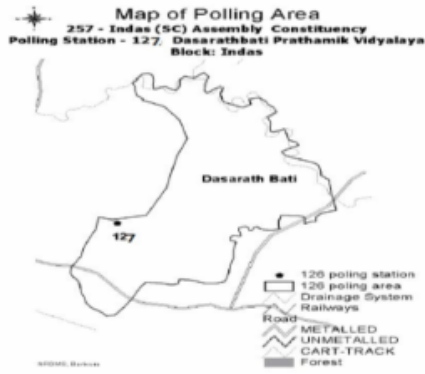

Nazri Naksha