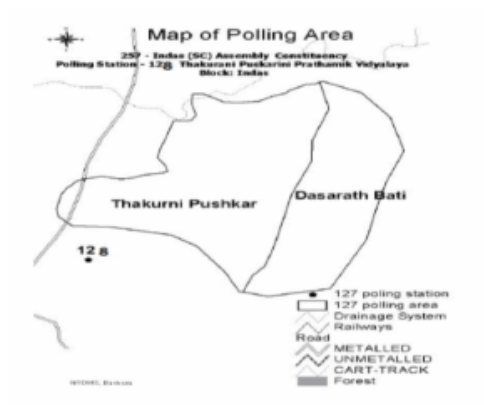

Nazri Naksha