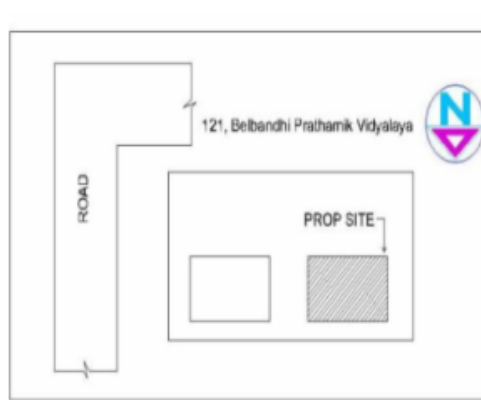

নির্বাচক নিবন্ধন আধিকারিকের স্বাক্ষর

Nazri Naksha

Google Map View

Polling Station Building Front View

Polling Station Front View

Cad View

Key MAP View

বিধানসভা নির্বাচনকেন্দ্রের নং, নাম : 257-ইন্দাস
ভাগ নং, নাম : 1-ঠাকুরানীপুকুরনী(আংশিক), পোঃ-রাজখামার