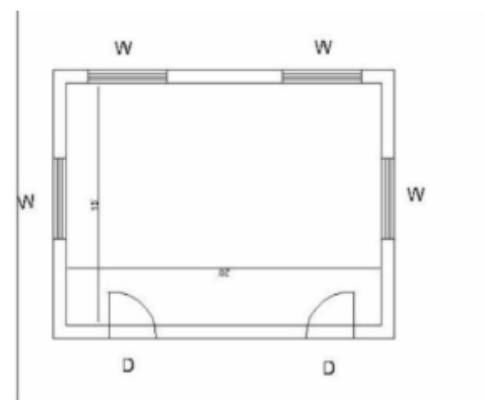

নির্বাচক নিবন্ধন আধিকারিকের স্বাক্ষর

Nazri Naksha

Google Map View

Polling Station Building Front View

Polling Station Front View

Cad View

Key MAP View

বিধানসভা নির্বাচনকেন্দ্রের নং, নাম : 257-ইন্দাস
ভাগ নং, নাম : 1-ঠাকুরানীপুকুরনী(আংশিক), পোঃ-রাজখামার