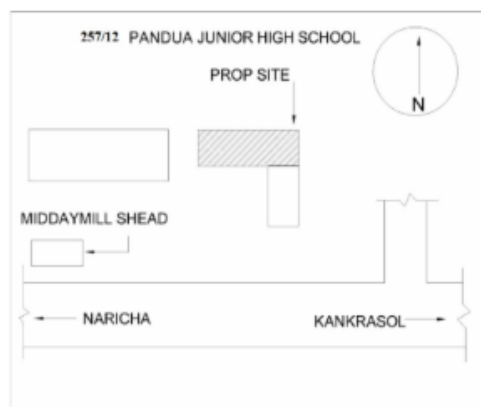

নির্বাচক নিবন্ধন আধিকারিকের স্বাক্ষর

Nazri Naksha

Google Map View

Polling Station Building Front View

Polling Station Front View

Cad View

Key MAP View

1 নাম : আরজিনা বিবি স্বামীর নাম: বোরজাহান মোল্লা বাড়ির নং : n0092 বয়স : 42 লিঙ্গ : মহিলা	FWC2075349 ফটো উপলব্ধ	2 নাম : খায়রুন বিবি স্বামীর নাম: রকিব খাঁ বাড়ির নং : n0139 বয়স : 52 লিঙ্গ : মহিলা	FWC2075133 ফটো উপলব্ধ	3 নাম : সখিনাবিবি স্বামীর নাম: সাজাহান মোল্লা বাড়ির নং : n0092 বয়স : 61 লিঙ্গ : মহিলা	WB/36/255/027501 ফটো উপলব্ধ
4 নাম : গিয়াসুদ্দিন মোল্লা পিতার নাম: সাজাহান মোল্লা বাড়ির নং : n0092 বয়স : 33 লিঙ্গ : পুরুষ	WSU1398981 ফটো উপলব্ধ	5 নাম : বোরজাহান মোল্লা পিতার নাম: তৈয়ব মোল্লা বাড়ির নং : n0092 বয়স : 51 লিঙ্গ : পুরুষ	WB/36/255/027550 ফটো উপলব্ধ	6 নাম : আব্বাসুদ্দিন মোল্লা পিতার নাম: শাজাহান মোল্লা বাড়ির নং : n0092 বয়স : 36 লিঙ্গ : পুরুষ	WSU0047597 ফটো উপলব্ধ
7 নাম : বিউটি মোল্লা খাতুন পিতার নাম: বোরজাহান মোল্লা বাড়ির নং : এন0092 বয়স : 23 লিঙ্গ : মহিলা	WSU2191344 ফটো উপলব্ধ	8 নাম : ইমরান মোল্লা পিতার নাম: বোরজাহান মোল্লা বাড়ির নং : এন0092 বয়স : 21 লিঙ্গ : পুরুষ	WSU2349132 ফটো উপলব্ধ	9 নাম : মিরাজ খাঁ পিতার নাম: সিরাজ খাঁ বাড়ির নং : এন0008 বয়স : 21 লিঙ্গ : পুরুষ	WSU2349546 ফটো উপলব্ধ
10 নাম : ফুলটুসি বেগম স্বামীর নাম: বক্তিয়ার খাঁ বাড়ির নং : এন0053 বয়স : 27 লিঙ্গ : মহিলা	WSU2349504 ফটো উপলব্ধ	11 নাম : হসিফা লু খান পিতার নাম: নজমুল খান বাড়ির নং : N0029 বয়স : 32 লিঙ্গ : পুরুষ	WSU2125128 ফটো উপলব্ধ	12 নাম : নাসিমা বিবি স্বামীর নাম: লালচাঁদ খাঁ বাড়ির নং : n0053 বয়স : 37 লিঙ্গ : মহিলা	WSU1568385 ফটো উপলব্ধ
13 নাম : সবানা খাতুন স্বামীর নাম: আলম খান বাড়ির নং : N0054 বয়স : 28 লিঙ্গ : মহিলা	WSU2124949 ফটো উপলব্ধ	14 নাম : অসমিনা খাতুন স্বামীর নাম: সাবির খান বাড়ির নং : N008 বয়স : 25 লিঙ্গ : মহিলা	WSU2125110 ফটো উপলব্ধ	15 নাম : রুপচাঁদ খাঁ পিতার নাম: মজিদ খাঁ বাড়ির নং : এন0053 বয়স : 29 লিঙ্গ : পুরুষ	WSU1748193 ফটো উপলব্ধ
16 নাম : সহেনারা বিবি খাঁ স্বামীর নাম: সাধন খাঁ বাড়ির নং : n0044 বয়স : 44 লিঙ্গ : মহিলা	WSU1867274 ফটো উপলব্ধ	17 নাম : সার্জিনা বিবি স্বামীর নাম: ফটিক খাঁ বাড়ির নং : n0053 বয়স : 29 লিঙ্গ : মহিলা	WSU1748441 ফটো উপলব্ধ	18 নাম : ফারুক খান পিতার নাম: মুক্তার খান বাড়ির নং : এন0053 বয়স : 27 লিঙ্গ : পুরুষ	WSU2008092 ফটো উপলব্ধ
19 নাম : বদরুল খাঁ পিতার নাম: রসিদ খাঁ বাড়ির নং : n0044 বয়স : 76 লিঙ্গ : পুরুষ	WSU1466606 ফটো উপলব্ধ	20 নাম : কাজল বিবি খান স্বামীর নাম: সদরুল খান বাড়ির নং : n0044 বয়স : 27 লিঙ্গ : মহিলা	WSU1959428 ফটো উপলব্ধ	21 নাম : জয়নাবা বিবি স্বামীর নাম: মোক্তার খাঁ বাড়ির নং : n0053 বয়স : 51 লিঙ্গ : মহিলা	WSU2450096 ফটো উপলব্ধ
22 নাম : মোক্তার খাঁ পিতার নাম: মজিদ খাঁ বাড়ির নং : n0053 বয়স : 56 লিঙ্গ : পুরুষ	WB/36/255/027152 ফটো উপলব্ধ	23 নাম : এক্তার খাঁ পিতার নাম: মজিদ খাঁ বাড়ির নং : n0053 বয়স : 51 লিঙ্গ : পুরুষ	WB/36/255/027752 ফটো উপলব্ধ	24 নাম : হেনা বিবি স্বামীর নাম: এক্তার খাঁ বাড়ির নং : n0053 বয়স : 33 লিঙ্গ : মহিলা	WSU1466770 ফটো উপলব্ধ
25 নাম : বক্তিয়ার খাঁ পিতার নাম: মজিদ খাঁ বাড়ির নং : n0053 বয়স : 47 লিঙ্গ : পুরুষ	FWC1521335 ফটো উপলব্ধ	26 নাম : লালচাঁদ খাঁ পিতার নাম: মজিদ খাঁ বাড়ির নং : n0053 বয়স : 47 লিঙ্গ : পুরুষ	FWC1522432 ফটো উপলব্ধ	27 নাম : ফটিক খাঁ পিতার নাম: মজিদ খাঁ বাড়ির নং : n0053 বয়স : 46 লিঙ্গ : পুরুষ	FWC1523331 ফটো উপলব্ধ
28 নাম : আব্দুরাবিবি খাঁ স্বামীর নাম: সৈয়দ খাঁ বাড়ির নং : n0054 বয়স : 80 লিঙ্গ : মহিলা	WB/36/255/027493 ফটো উপলব্ধ	29 নাম : আনোহারা বিবি খাঁ স্বামীর নাম: কালু খাঁ বাড়ির নং : n0054 বয়স : 50 লিঙ্গ : মহিলা	WB/36/255/027107 ফটো উপলব্ধ	30 নাম : আলম খাঁ পিতার নাম: কালু খাঁ বাড়ির নং : n0054 বয়স : 30 লিঙ্গ : পুরুষ	WSU1674597 ফটো উপলব্ধ