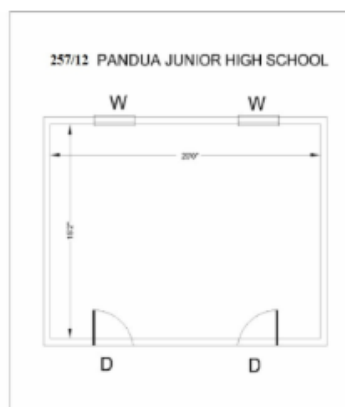

নির্বাচক নিবন্ধন আধিকারিকের স্বাক্ষর

Nazri Naksha

Google Map View

Polling Station Building Front View

Polling Station Front View

Cad View

Key MAP View

1 নাম : আরজিনা বিবি স্বামীর নাম: বোরজাহান মোল্লা বাড়ির নং : n0092 বয়স : 42 লিঙ্গ : মহিলা	FWC2075349 ফটো উপলব্ধ	2 নাম : খায়রুন বিবি স্বামীর নাম: রকিব খাঁ বাড়ির নং : n0139 বয়স : 52 লিঙ্গ : মহিলা	FWC2075133 ফটো উপলব্ধ	3 নাম : সখিনাবিবি স্বামীর নাম: সাজাহান মোল্লা বাড়ির নং : n0092 বয়স : 61 লিঙ্গ : মহিলা	WB/36/255/027501 ফটো উপলব্ধ
4 নাম : গিয়াসুদ্দিন মোল্লা পিতার নাম: সাজাহান মোল্লা বাড়ির নং : n0092 বয়স : 33 লিঙ্গ : পুরুষ	WSU1398981 ফটো উপলব্ধ	5 নাম : বোরজাহান মোল্লা পিতার নাম: তৈয়ব মোল্লা বাড়ির নং : n0092 বয়স : 51 লিঙ্গ : পুরুষ	WB/36/255/027550 ফটো উপলব্ধ	6 নাম : আব্বাসুদ্দিন মোল্লা পিতার নাম: শাজাহান মোল্লা বাড়ির নং : n0092 বয়স : 36 লিঙ্গ : পুরুষ	WSU0047597 ফটো উপলব্ধ
7 নাম : বিউটি মোল্লা খাতুন পিতার নাম: বোরজাহান মোল্লা বাড়ির নং : এন0092 বয়স : 23 লিঙ্গ : মহিলা	WSU2191344 ফটো উপলব্ধ	8 নাম : ইমরান মোল্লা পিতার নাম: বোরজাহান মোল্লা বাড়ির নং : এন0092 বয়স : 21 লিঙ্গ : পুরুষ	WSU2349132 ফটো উপলব্ধ	9 নাম : মিরাজ খাঁ পিতার নাম: সিরাজ খাঁ বাড়ির নং : এন0008 বয়স : 21 লিঙ্গ : পুরুষ	WSU2349546 ফটো উপলব্ধ
10 নাম : ফুলটুসি বেগম স্বামীর নাম: বক্তিয়ার খাঁ বাড়ির নং : এন0053 বয়স : 27 লিঙ্গ : মহিলা	WSU2349504 ফটো উপলব্ধ	11 নাম : হসিফা লু খান পিতার নাম: নজমুল খান বাড়ির নং : N0029 বয়স : 32 লিঙ্গ : পুরুষ	WSU2125128 ফটো উপলব্ধ	12 নাম : নাসিমা বিবি স্বামীর নাম: লালচাঁদ খাঁ বাড়ির নং : n0053 বয়স : 37 লিঙ্গ : মহিলা	WSU1568385 ফটো উপলব্ধ
13 নাম : সবানা খাতুন স্বামীর নাম: আলম খান বাড়ির নং : N0054 বয়স : 28 লিঙ্গ : মহিলা	WSU2124949 ফটো উপলব্ধ	14 নাম : অসমিনা খাতুন স্বামীর নাম: সাবির খান বাড়ির নং : N008 বয়স : 25 লিঙ্গ : মহিলা	WSU2125110 ফটো উপলব্ধ	15 নাম : রুপচাঁদ খাঁ পিতার নাম: মজিদ খাঁ বাড়ির নং : এন0053 বয়স : 29 লিঙ্গ : পুরুষ	WSU1748193 ফটো উপলব্ধ
16 নাম : সহেনারা বিবি খাঁ স্বামীর নাম: সাধন খাঁ বাড়ির নং : n0044 বয়স : 44 লিঙ্গ : মহিলা	WSU1867274 ফটো উপলব্ধ	17 নাম : সার্জিনা বিবি স্বামীর নাম: ফটিক খাঁ বাড়ির নং : n0053 বয়স : 29 লিঙ্গ : মহিলা	WSU1748441 ফটো উপলব্ধ	18 নাম : ফারুক খান পিতার নাম: মুক্তার খান বাড়ির নং : এন0053 বয়স : 27 লিঙ্গ : পুরুষ	WSU2008092 ফটো উপলব্ধ
19 নাম : বদরুল খাঁ পিতার নাম: রসিদ খাঁ বাড়ির নং : n0044 বয়স : 76 লিঙ্গ : পুরুষ	WSU1466606 ফটো উপলব্ধ	20 নাম : কাজল বিবি খান স্বামীর নাম: সদরুল খান বাড়ির নং : n0044 বয়স : 27 লিঙ্গ : মহিলা	WSU1959428 ফটো উপলব্ধ	21 নাম : জয়নাবা বিবি স্বামীর নাম: মোক্তার খাঁ বাড়ির নং : n0053 বয়স : 51 লিঙ্গ : মহিলা	WSU2450096 ফটো উপলব্ধ
22 নাম : মোক্তার খাঁ পিতার নাম: মজিদ খাঁ বাড়ির নং : n0053 বয়স : 56 লিঙ্গ : পুরুষ	WB/36/255/027152 ফটো উপলব্ধ	23 নাম : এক্তার খাঁ পিতার নাম: মজিদ খাঁ বাড়ির নং : n0053 বয়স : 51 লিঙ্গ : পুরুষ	WB/36/255/027752 ফটো উপলব্ধ	24 নাম : হেনা বিবি স্বামীর নাম: এক্তার খাঁ বাড়ির নং : n0053 বয়স : 33 লিঙ্গ : মহিলা	WSU1466770 ফটো উপলব্ধ
25 নাম : বক্তিয়ার খাঁ পিতার নাম: মজিদ খাঁ বাড়ির নং : n0053 বয়স : 47 লিঙ্গ : পুরুষ	FWC1521335 ফটো উপলব্ধ	26 নাম : লালচাঁদ খাঁ পিতার নাম: মজিদ খাঁ বাড়ির নং : n0053 বয়স : 47 লিঙ্গ : পুরুষ	FWC1522432 ফটো উপলব্ধ	27 নাম : ফটিক খাঁ পিতার নাম: মজিদ খাঁ বাড়ির নং : n0053 বয়স : 46 লিঙ্গ : পুরুষ	FWC1523331 ফটো উপলব্ধ
28 নাম : আব্দুরাবিবি খাঁ স্বামীর নাম: সৈয়দ খাঁ বাড়ির নং : n0054 বয়স : 80 লিঙ্গ : মহিলা	WB/36/255/027493 ফটো উপলব্ধ	29 নাম : আনোহারা বিবি খাঁ স্বামীর নাম: কালু খাঁ বাড়ির নং : n0054 বয়স : 50 লিঙ্গ : মহিলা	WB/36/255/027107 ফটো উপলব্ধ	30 নাম : আলম খাঁ পিতার নাম: কালু খাঁ বাড়ির নং : n0054 বয়স : 30 লিঙ্গ : পুরুষ	WSU1674597 ফটো উপলব্ধ