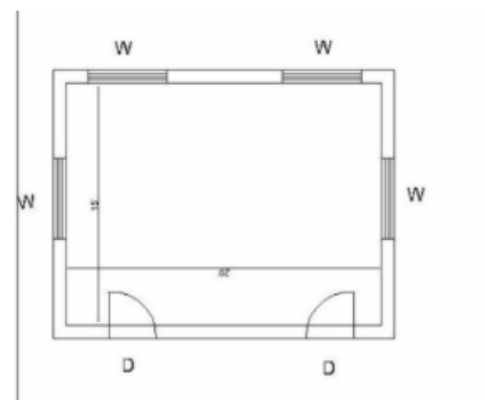

নির্বাচক নিবন্ধন আধিকারিকের স্বাক্ষর

Nazri Naksha

Google Map View

Polling Station Building Front View

Polling Station Front View

Cad View

Key MAP View

1 নাম : রোজিনা বেগম স্বামীর নাম: সেখ মনিরুল বাড়ির নং : n0219 বয়স : 37 লিঙ্গ : মহিলা	WSU1518281	ফটো উপলব্ধ	2 নাম : সেখ হুসনিয়ারাবিবি স্বামীর নাম: সেখ সোমেদ আলি বাড়ির নং : n0189 বয়স : 61 লিঙ্গ : মহিলা	WB/36/255/390083	ফটো উপলব্ধ	3 নাম : সেখ সোমেদ আলি পিতার নাম: সেখ কেলামত বাড়ির নং : n0189 বয়স : 61 লিঙ্গ : পুরুষ	WB/36/255/390392	ফটো উপলব্ধ
4 নাম : সেখ আমেদ আলি পিতার নাম: সেখ সোমেদ আলি বাড়ির নং : n0189 বয়স : 38 লিঙ্গ : পুরুষ	WSU1262039	ফটো উপলব্ধ	5 নাম : সানুয়ারা বেগম সেখ স্বামীর নাম: সেখ চাঁদ বাবু বাড়ির নং : n0189 বয়স : 38 লিঙ্গ : মহিলা	FWC2452407	ফটো উপলব্ধ	6 নাম : সালেহার বেগম স্বামীর নাম: সেখ আমেদ আলি বাড়ির নং : N0189 বয়স : 31 লিঙ্গ : মহিলা	NRZ1493626	ফটো উপলব্ধ
7 নাম : সেখ চাঁদ বাবু পিতার নাম: সেখ কেলামত বাড়ির নং : n0189 বয়স : 63 লিঙ্গ : পুরুষ	WSU2079499	ফটো উপলব্ধ	8 নাম : শেফালী খাতুন স্বামীর নাম: শাইফুল সেখ বাড়ির নং : n0139 বয়স : 35 লিঙ্গ : মহিলা	WSU1187996	ফটো উপলব্ধ	9 নাম : সৈফুল শেখ পিতার নাম: সেখ আবদুল হক বাড়ির নং : n0139 বয়স : 43 লিঙ্গ : পুরুষ	FWC1263334	ফটো উপলব্ধ
10 নাম : সেখ রাকিয়াবিবি স্বামীর নাম: সেখ আব্দুলহক বাড়ির নং : n0139 বয়স : 69 লিঙ্গ : মহিলা	WB/36/255/390081	ফটো উপলব্ধ	11 নাম : সেখ আব্দুলহক পিতার নাম: সেখ আনসার বাড়ির নং : n0139 বয়স : 73 লিঙ্গ : পুরুষ	WB/36/255/390584	ফটো উপলব্ধ	12 নাম : সেখ সিরাজ পিতার নাম: সেখ বদরে আলম বাড়ির নং : n0131 বয়স : 54 লিঙ্গ : পুরুষ	WB/36/255/390579	ফটো উপলব্ধ
13 নাম : সেখ হীরাবিবি স্বামীর নাম: সেখ সিরাজ বাড়ির নং : n0131 বয়স : 48 লিঙ্গ : মহিলা	FWC2365526	ফটো উপলব্ধ	14 নাম : সেখ বাবুলাল পিতার নাম: সেখ বদরে আলম বাড়ির নং : n0131 বয়স : 46 লিঙ্গ : পুরুষ	FWC1982628	ফটো উপলব্ধ	15 নাম : সেখ ফিরোজ আলি পিতার নাম: সেখ সিরাজ বাড়ির নং : এন0131 বয়স : 21 লিঙ্গ : পুরুষ	WSU2357523	ফটো উপলব্ধ
16 নাম : আজমীরা বেগম সেখ স্বামীর নাম: বাবুলাল সেখ বাড়ির নং : n0131 বয়স : 39 লিঙ্গ : মহিলা	FWC2305696	ফটো উপলব্ধ	17 নাম : সেখ বদরে আলম পিতার নাম: সেখ ইব্রাহিম বাড়ির নং : n0131 বয়স : 76 লিঙ্গ : পুরুষ	WSU2510808	ফটো উপলব্ধ	18 নাম : সেখ পারসিয়াবিবি স্বামীর নাম: সেখ বদরে আলম বাড়ির নং : n0131 বয়স : 66 লিঙ্গ : মহিলা	WB/36/255/390276	ফটো উপলব্ধ
19 নাম : সেখ জয়েল পিতার নাম: সেখ আলি মহম্মদ বাড়ির নং : N0183 বয়স : 24 লিঙ্গ : পুরুষ	WSU2158293	ফটো উপলব্ধ	20 নাম : সেখ জীবন পিতার নাম: সেখ আলিমহম্মদ বাড়ির নং : n0183 বয়স : 28 লিঙ্গ : পুরুষ	WSU1786102	ফটো উপলব্ধ	21 নাম : সেখ নূরনীহারবিবি স্বামীর নাম: সেখ আলিমহম্মদ বাড়ির নং : n0183 বয়স : 58 লিঙ্গ : মহিলা	WB/36/255/390084	ফটো উপলব্ধ
22 নাম : সেখ আলিমহম্মদ পিতার নাম: সেখ সুলতান বাড়ির নং : n0183 বয়স : 66 লিঙ্গ : পুরুষ	WB/36/255/390564	ফটো উপলব্ধ	23 নাম : রানু খাতুন পিতার নাম: সেখ আলিমহম্মদ বাড়ির নং : এন0183 বয়স : 21 লিঙ্গ : মহিলা	WSU2400653	ফটো উপলব্ধ	24 নাম : সাহানারাবিবি সেখ স্বামীর নাম: ইসলাম সেখ বাড়ির নং : n0137 বয়স : 66 লিঙ্গ : মহিলা	FWC1263052	ফটো উপলব্ধ
25 নাম : সেখ ইসলাম পিতার নাম: সেখ আনসার বাড়ির নং : n0137 বয়স : 69 লিঙ্গ : পুরুষ	WB/36/255/390576	ফটো উপলব্ধ	26 নাম : সেখ জাহিকুদ্দিন পিতার নাম: সেখ ইসলাম বাড়ির নং : এন0137 বয়স : 27 লিঙ্গ : পুরুষ	WSU1983675	ফটো উপলব্ধ	27 নাম : অমর কালিন্দী পিতার নাম: সনাতন কালিন্দী বাড়ির নং : এন0204 বয়স : 25 লিঙ্গ : পুরুষ	WSU1983790	ফটো উপলব্ধ
28 নাম : লফন কালিন্দী পিতার নাম: সনাতন কালিন্দী বাড়ির নং : এন0204 বয়স : 22 লিঙ্গ : পুরুষ	WSU2289171	ফটো উপলব্ধ	29 নাম : রীনা কালিন্দী স্বামীর নাম: সনাতন কালিন্দী বাড়ির নং : n0204 বয়স : 55 লিঙ্গ : মহিলা	WB/36/255/390193	ফটো উপলব্ধ	30 নাম : সনাতন কালিন্দী পিতার নাম: শংকর কালিন্দী বাড়ির নং : n0204 বয়স : 63 লিঙ্গ : পুরুষ	WB/36/255/390067	ফটো উপলব্ধ