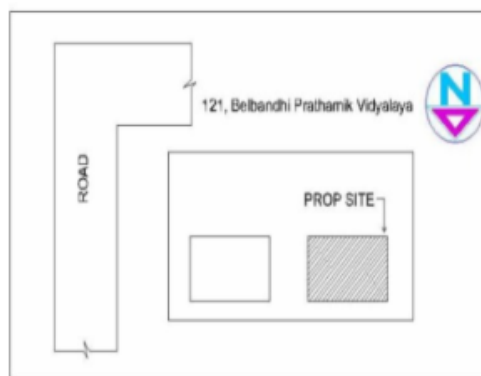

নির্বাচক নিবন্ধন আধিকারিকের স্বাক্ষর

Nazri Naksha

Google Map View

Polling Station Building Front View

Polling Station Front View

Cad View

Key MAP View

1 নাম : রোজিনা বেগম স্বামীর নাম: সেখ মনিরুল বাড়ির নং : n0219 বয়স : 37 লিঙ্গ : মহিলা	WSU1518281	ফটো উপলব্ধ	2 নাম : সেখ হুসনিয়ারাবিবি স্বামীর নাম: সেখ সোমেদ আলি বাড়ির নং : n0189 বয়স : 61 লিঙ্গ : মহিলা	WB/36/255/390083	ফটো উপলব্ধ	3 নাম : সেখ সোমেদ আলি পিতার নাম: সেখ কেলামত বাড়ির নং : n0189 বয়স : 61 লিঙ্গ : পুরুষ	WB/36/255/390392	ফটো উপলব্ধ
4 নাম : সেখ আমেদ আলি পিতার নাম: সেখ সোমেদ আলি বাড়ির নং : n0189 বয়স : 38 লিঙ্গ : পুরুষ	WSU1262039	ফটো উপলব্ধ	5 নাম : সানুয়ারা বেগম সেখ স্বামীর নাম: সেখ চাঁদ বাবু বাড়ির নং : n0189 বয়স : 38 লিঙ্গ : মহিলা	FWC2452407	ফটো উপলব্ধ	6 নাম : সালেহার বেগম স্বামীর নাম: সেখ আমেদ আলি বাড়ির নং : N0189 বয়স : 31 লিঙ্গ : মহিলা	NRZ1493626	ফটো উপলব্ধ
7 নাম : সেখ চাঁদ বাবু পিতার নাম: সেখ কেলামত বাড়ির নং : n0189 বয়স : 63 লিঙ্গ : পুরুষ	WSU2079499	ফটো উপলব্ধ	8 নাম : শেফালী খাতুন স্বামীর নাম: শাইফুল সেখ বাড়ির নং : n0139 বয়স : 35 লিঙ্গ : মহিলা	WSU1187996	ফটো উপলব্ধ	9 নাম : সৈফুল শেখ পিতার নাম: সেখ আবদুল হক বাড়ির নং : n0139 বয়স : 43 লিঙ্গ : পুরুষ	FWC1263334	ফটো উপলব্ধ
10 নাম : সেখ রাকিয়াবিবি স্বামীর নাম: সেখ আব্দুলহক বাড়ির নং : n0139 বয়স : 69 লিঙ্গ : মহিলা	WB/36/255/390081	ফটো উপলব্ধ	11 নাম : সেখ আব্দুলহক পিতার নাম: সেখ আনসার বাড়ির নং : n0139 বয়স : 73 লিঙ্গ : পুরুষ	WB/36/255/390584	ফটো উপলব্ধ	12 নাম : সেখ সিরাজ পিতার নাম: সেখ বদরে আলম বাড়ির নং : n0131 বয়স : 54 লিঙ্গ : পুরুষ	WB/36/255/390579	ফটো উপলব্ধ
13 নাম : সেখ হীরাবিবি স্বামীর নাম: সেখ সিরাজ বাড়ির নং : n0131 বয়স : 48 লিঙ্গ : মহিলা	FWC2365526	ফটো উপলব্ধ	14 নাম : সেখ বাবুলাল পিতার নাম: সেখ বদরে আলম বাড়ির নং : n0131 বয়স : 46 লিঙ্গ : পুরুষ	FWC1982628	ফটো উপলব্ধ	15 নাম : সেখ ফিরোজ আলি পিতার নাম: সেখ সিরাজ বাড়ির নং : এন0131 বয়স : 21 লিঙ্গ : পুরুষ	WSU2357523	ফটো উপলব্ধ
16 নাম : আজমীরা বেগম সেখ স্বামীর নাম: বাবুলাল সেখ বাড়ির নং : n0131 বয়স : 39 লিঙ্গ : মহিলা	FWC2305696	ফটো উপলব্ধ	17 নাম : সেখ বদরে আলম পিতার নাম: সেখ ইব্রাহিম বাড়ির নং : n0131 বয়স : 76 লিঙ্গ : পুরুষ	WSU2510808	ফটো উপলব্ধ	18 নাম : সেখ পারসিয়াবিবি স্বামীর নাম: সেখ বদরে আলম বাড়ির নং : n0131 বয়স : 66 লিঙ্গ : মহিলা	WB/36/255/390276	ফটো উপলব্ধ
19 নাম : সেখ জয়েল পিতার নাম: সেখ আলি মহম্মদ বাড়ির নং : N0183 বয়স : 24 লিঙ্গ : পুরুষ	WSU2158293	ফটো উপলব্ধ	20 নাম : সেখ জীবন পিতার নাম: সেখ আলিমহম্মদ বাড়ির নং : n0183 বয়স : 28 লিঙ্গ : পুরুষ	WSU1786102	ফটো উপলব্ধ	21 নাম : সেখ নূরনীহারবিবি স্বামীর নাম: সেখ আলিমহম্মদ বাড়ির নং : n0183 বয়স : 58 লিঙ্গ : মহিলা	WB/36/255/390084	ফটো উপলব্ধ
22 নাম : সেখ আলিমহম্মদ পিতার নাম: সেখ সুলতান বাড়ির নং : n0183 বয়স : 66 লিঙ্গ : পুরুষ	WB/36/255/390564	ফটো উপলব্ধ	23 নাম : রানু খাতুন পিতার নাম: সেখ আলিমহম্মদ বাড়ির নং : এন0183 বয়স : 21 লিঙ্গ : মহিলা	WSU2400653	ফটো উপলব্ধ	24 নাম : সাহানারাবিবি সেখ স্বামীর নাম: ইসলাম সেখ বাড়ির নং : n0137 বয়স : 66 লিঙ্গ : মহিলা	FWC1263052	ফটো উপলব্ধ
25 নাম : সেখ ইসলাম পিতার নাম: সেখ আনসার বাড়ির নং : n0137 বয়স : 69 লিঙ্গ : পুরুষ	WB/36/255/390576	ফটো উপলব্ধ	26 নাম : সেখ জাহিকুদ্দিন পিতার নাম: সেখ ইসলাম বাড়ির নং : এন0137 বয়স : 27 লিঙ্গ : পুরুষ	WSU1983675	ফটো উপলব্ধ	27 নাম : অমর কালিন্দী পিতার নাম: সনাতন কালিন্দী বাড়ির নং : এন0204 বয়স : 25 লিঙ্গ : পুরুষ	WSU1983790	ফটো উপলব্ধ
28 নাম : লফন কালিন্দী পিতার নাম: সনাতন কালিন্দী বাড়ির নং : এন0204 বয়স : 22 লিঙ্গ : পুরুষ	WSU2289171	ফটো উপলব্ধ	29 নাম : রীনা কালিন্দী স্বামীর নাম: সনাতন কালিন্দী বাড়ির নং : n0204 বয়স : 55 লিঙ্গ : মহিলা	WB/36/255/390193	ফটো উপলব্ধ	30 নাম : সনাতন কালিন্দী পিতার নাম: শংকর কালিন্দী বাড়ির নং : n0204 বয়স : 63 লিঙ্গ : পুরুষ	WB/36/255/390067	ফটো উপলব্ধ