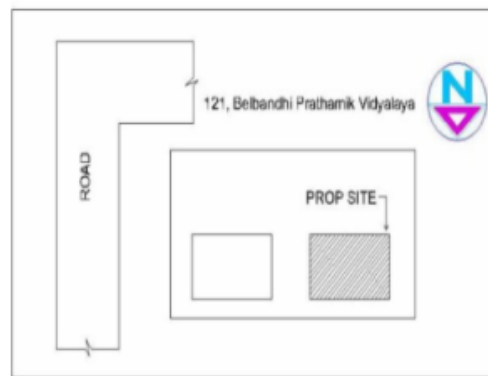

নির্বাচক নিবন্ধন আধিকারিকের স্বাক্ষর

Nazri Naksha

Google Map View

Polling Station Building Front View

Polling Station Front View

Cad View

Key MAP View

1 নাম : সমীর ঘোষ পিতার নাম: বিশ্বনাথ ঘোষ বাড়ির নং : N0014 বয়স : 27 লিঙ্গ : পুরুষ	WSU1907500 ফটো উপলব্ধ	2 নাম : মানস ঘোষ পিতার নাম: বিশ্বনাথ ঘোষ বাড়ির নং : N0014 বয়স : 35 লিঙ্গ : পুরুষ	WSU1262450 ফটো উপলব্ধ	3 নাম : সুচিত্রা মন্ডল (ঘোষ) স্বামীর নাম: বিশ্বনাথ ঘোষ বাড়ির নং : n0014 বয়স : 61 লিঙ্গ : মহিলা	WSU2080067 ফটো উপলব্ধ
4 নাম : অঞ্জন কর্মকার পিতার নাম: লক্ষন কর্মকার বাড়ির নং : n0001 বয়স : 29 লিঙ্গ : পুরুষ	WSU1827609 ফটো উপলব্ধ	5 নাম : অনিন্দ কর্মকার পিতার নাম: লক্ষন কর্মকার বাড়ির নং : N0001 বয়স : 27 লিঙ্গ : পুরুষ	WSU1907567 ফটো উপলব্ধ	6 নাম : লক্ষন কর্মকার পিতার নাম: মদন কর্মকার বাড়ির নং : n0001 বয়স : 66 লিঙ্গ : পুরুষ	WB/36/255/393256 ফটো উপলব্ধ
7 নাম : রিংকু কর্মকার স্বামীর নাম: লক্ষন কর্মকার বাড়ির নং : n0001 বয়স : 53 লিঙ্গ : মহিলা	WSU2047132 ফটো উপলব্ধ	8 নাম : অভিষেক কর্মকার পিতার নাম: লক্ষন কর্মকার বাড়ির নং : n0001 বয়স : 31 লিঙ্গ : পুরুষ	WSU1513266 ফটো উপলব্ধ	9 নাম : নিতাই মাঝি পিতার নাম: মনোজ মাঝি বাড়ির নং : এন001 বয়স : 21 লিঙ্গ : পুরুষ	WSU2357127 ফটো উপলব্ধ
10 নাম : গুণধর কৈবর্ত পিতার নাম: সত্যকিংকর কৈবর্ত বাড়ির নং : n0025 বয়স : 67 লিঙ্গ : পুরুষ	WSU2163293 ফটো উপলব্ধ	11 নাম : অনিল কুমার কৈবর্ত পিতার নাম: সত্যকিংকর কৈবর্ত বাড়ির নং : n0025 বয়স : 61 লিঙ্গ : পুরুষ	WSU2163145 ফটো উপলব্ধ	12 নাম : সাগরিকা আদক স্বামীর নাম: পিন্টু কৈবর্ত বাড়ির নং : n0002 বয়স : 41 লিঙ্গ : মহিলা	MMF2450104 ফটো উপলব্ধ
13 নাম : কাকলি কৈবর্ত স্বামীর নাম: গুণধর কৈবর্ত বাড়ির নং : n0025 বয়স : 51 লিঙ্গ : মহিলা	WB/36/255/393032 ফটো উপলব্ধ	14 নাম : সুনীল কৈবর্ত পিতার নাম: সত্যকিংকর কৈবর্ত বাড়ির নং : n0025 বয়স : 61 লিঙ্গ : পুরুষ	FWC1261379 ফটো উপলব্ধ	15 নাম : সবিতা কৈবর্ত স্বামীর নাম: সুনীল কৈবর্ত বাড়ির নং : n0025 বয়স : 51 লিঙ্গ : মহিলা	WB/36/255/393056 ফটো উপলব্ধ
16 নাম : হৈমন্তি কৈবর্ত স্বামীর নাম: অনিল কৈবর্ত বাড়ির নং : n0002 বয়স : 46 লিঙ্গ : মহিলা	FWC1501204 ফটো উপলব্ধ	17 নাম : লক্ষ্মীরানী কৈবর্ত স্বামীর নাম: অজিত কৈবর্ত বাড়ির নং : n0002 বয়স : 66 লিঙ্গ : মহিলা	WB/36/255/393033 ফটো উপলব্ধ	18 নাম : প্রকাশ কৈবর্ত পিতার নাম: অনিল কৈবর্ত বাড়ির নং : n0025 বয়স : 29 লিঙ্গ : পুরুষ	WSU1705565 ফটো উপলব্ধ
19 নাম : পঙ্কজ কৈবর্ত পিতার নাম: অনিল কুমার কৈবর্ত বাড়ির নং : n0025 বয়স : 30 লিঙ্গ : পুরুষ	WSU1614114 ফটো উপলব্ধ	20 নাম : রিয়া কৈবর্ত পিতার নাম: সুনীল কৈবর্ত বাড়ির নং : n0025 বয়স : 31 লিঙ্গ : মহিলা	WSU1513381 ফটো উপলব্ধ	21 নাম : অর্চনা কৈবর্ত স্বামীর নাম: অনিল কৈবর্ত বাড়ির নং : n0025 বয়স : 50 লিঙ্গ : মহিলা	WB/36/255/393057 ফটো উপলব্ধ
22 নাম : অনিল কুমার কৈবর্ত পিতার নাম: সন্তোষ কৈবর্ত বাড়ির নং : n0002 বয়স : 57 লিঙ্গ : পুরুষ	WB/36/255/393340 ফটো উপলব্ধ	23 নাম : রিন্টু কৈবর্ত পিতার নাম: অনিল কৈবর্ত বাড়ির নং : n0002 বয়স : 29 লিঙ্গ : পুরুষ	WSU1786524 ফটো উপলব্ধ	24 নাম : পিন্টু কৈবর্ত পিতার নাম: অজিত কৈবর্ত বাড়ির নং : n0002 বয়স : 45 লিঙ্গ : পুরুষ	FWC1983030 ফটো উপলব্ধ
25 নাম : রনী কৈবর্ত পিতার নাম: সুনীল কৈবর্ত বাড়ির নং : N0025 বয়স : 24 লিঙ্গ : পুরুষ	WSU2160562 ফটো উপলব্ধ	26 নাম : ডলি কোলে স্বামীর নাম: মানু ঘোষ বাড়ির নং : n0148 বয়স : 28 লিঙ্গ : মহিলা	WSU1786177 ফটো উপলব্ধ	27 নাম : বর্ষা খাঁ পিতার নাম: শ্যামল খাঁ বাড়ির নং : এন001 বয়স : 21 লিঙ্গ : মহিলা	WSU2357028 ফটো উপলব্ধ
28 নাম : মধুমিতা খাঁ স্বামীর নাম: টুটুল চন্দ্র খাঁ বাড়ির নং : n0003 বয়স : 35 লিঙ্গ : মহিলা	WSU1188093 ফটো উপলব্ধ	29 নাম : মালতী খাঁ স্বামীর নাম: মোহন খাঁ বাড়ির নং : n0003 বয়স : 65 লিঙ্গ : মহিলা	WSU2225308 ফটো উপলব্ধ	30 নাম : কার্তিক খাঁ পিতার নাম: জানকী নাথ খাঁ বাড়ির নং : n0003 বয়স : 68 লিঙ্গ : পুরুষ	WSU2263119 ফটো উপলব্ধ