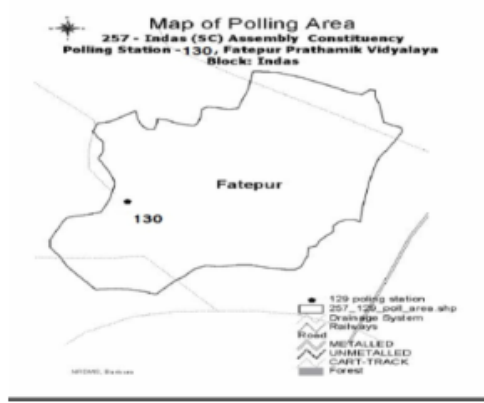

Nazri Naksha