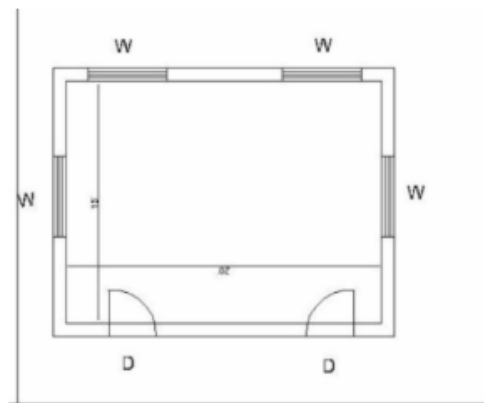

নির্বাচক নিবন্ধন আধিকারিকের স্বাক্ষর

Nazri Naksha

Google Map View

Polling Station Building Front View

Polling Station Front View

Cad View

Key MAP View

1 নাম : সমীর ঘোষ পিতার নাম: বিশ্বনাথ ঘোষ বাড়ির নং : N0014 বয়স : 27 লিঙ্গ : পুরুষ	WSU1907500 ফটো উপলব্ধ	2 নাম : মানস ঘোষ পিতার নাম: বিশ্বনাথ ঘোষ বাড়ির নং : N0014 বয়স : 35 লিঙ্গ : পুরুষ	WSU1262450 ফটো উপলব্ধ	3 নাম : সুচিত্রা মন্ডল (ঘোষ) স্বামীর নাম: বিশ্বনাথ ঘোষ বাড়ির নং : n0014 বয়স : 61 লিঙ্গ : মহিলা	WSU2080067 ফটো উপলব্ধ
4 নাম : অঞ্জন কর্মকার পিতার নাম: লক্ষন কর্মকার বাড়ির নং : n0001 বয়স : 29 লিঙ্গ : পুরুষ	WSU1827609 ফটো উপলব্ধ	5 নাম : অনিন্দ কর্মকার পিতার নাম: লক্ষন কর্মকার বাড়ির নং : N0001 বয়স : 27 লিঙ্গ : পুরুষ	WSU1907567 ফটো উপলব্ধ	6 নাম : লক্ষন কর্মকার পিতার নাম: মদন কর্মকার বাড়ির নং : n0001 বয়স : 66 লিঙ্গ : পুরুষ	WB/36/255/393256 ফটো উপলব্ধ
7 নাম : রিংকু কর্মকার স্বামীর নাম: লক্ষন কর্মকার বাড়ির নং : n0001 বয়স : 53 লিঙ্গ : মহিলা	WSU2047132 ফটো উপলব্ধ	8 নাম : অভিষেক কর্মকার পিতার নাম: লক্ষন কর্মকার বাড়ির নং : n0001 বয়স : 31 লিঙ্গ : পুরুষ	WSU1513266 ফটো উপলব্ধ	9 নাম : নিতাই মাঝি পিতার নাম: মনোজ মাঝি বাড়ির নং : এন001 বয়স : 21 লিঙ্গ : পুরুষ	WSU2357127 ফটো উপলব্ধ
10 নাম : গুণধর কৈবর্ত পিতার নাম: সত্যকিংকর কৈবর্ত বাড়ির নং : n0025 বয়স : 67 লিঙ্গ : পুরুষ	WSU2163293 ফটো উপলব্ধ	11 নাম : অনিল কুমার কৈবর্ত পিতার নাম: সত্যকিংকর কৈবর্ত বাড়ির নং : n0025 বয়স : 61 লিঙ্গ : পুরুষ	WSU2163145 ফটো উপলব্ধ	12 নাম : সাগরিকা আদক স্বামীর নাম: পিন্টু কৈবর্ত বাড়ির নং : n0002 বয়স : 41 লিঙ্গ : মহিলা	MMF2450104 ফটো উপলব্ধ
13 নাম : কাকলি কৈবর্ত স্বামীর নাম: গুণধর কৈবর্ত বাড়ির নং : n0025 বয়স : 51 লিঙ্গ : মহিলা	WB/36/255/393032 ফটো উপলব্ধ	14 নাম : সুনীল কৈবর্ত পিতার নাম: সত্যকিংকর কৈবর্ত বাড়ির নং : n0025 বয়স : 61 লিঙ্গ : পুরুষ	FWC1261379 ফটো উপলব্ধ	15 নাম : সবিতা কৈবর্ত স্বামীর নাম: সুনীল কৈবর্ত বাড়ির নং : n0025 বয়স : 51 লিঙ্গ : মহিলা	WB/36/255/393056 ফটো উপলব্ধ
16 নাম : হৈমন্তি কৈবর্ত স্বামীর নাম: অনিল কৈবর্ত বাড়ির নং : n0002 বয়স : 46 লিঙ্গ : মহিলা	FWC1501204 ফটো উপলব্ধ	17 নাম : লক্ষ্মীরানী কৈবর্ত স্বামীর নাম: অজিত কৈবর্ত বাড়ির নং : n0002 বয়স : 66 লিঙ্গ : মহিলা	WB/36/255/393033 ফটো উপলব্ধ	18 নাম : প্রকাশ কৈবর্ত পিতার নাম: অনিল কৈবর্ত বাড়ির নং : n0025 বয়স : 29 লিঙ্গ : পুরুষ	WSU1705565 ফটো উপলব্ধ
19 নাম : পঙ্কজ কৈবর্ত পিতার নাম: অনিল কুমার কৈবর্ত বাড়ির নং : n0025 বয়স : 30 লিঙ্গ : পুরুষ	WSU1614114 ফটো উপলব্ধ	20 নাম : রিয়া কৈবর্ত পিতার নাম: সুনীল কৈবর্ত বাড়ির নং : n0025 বয়স : 31 লিঙ্গ : মহিলা	WSU1513381 ফটো উপলব্ধ	21 নাম : অর্চনা কৈবর্ত স্বামীর নাম: অনিল কৈবর্ত বাড়ির নং : n0025 বয়স : 50 লিঙ্গ : মহিলা	WB/36/255/393057 ফটো উপলব্ধ
22 নাম : অনিল কুমার কৈবর্ত পিতার নাম: সন্তোষ কৈবর্ত বাড়ির নং : n0002 বয়স : 57 লিঙ্গ : পুরুষ	WB/36/255/393340 ফটো উপলব্ধ	23 নাম : রিন্টু কৈবর্ত পিতার নাম: অনিল কৈবর্ত বাড়ির নং : n0002 বয়স : 29 লিঙ্গ : পুরুষ	WSU1786524 ফটো উপলব্ধ	24 নাম : পিন্টু কৈবর্ত পিতার নাম: অজিত কৈবর্ত বাড়ির নং : n0002 বয়স : 45 লিঙ্গ : পুরুষ	FWC1983030 ফটো উপলব্ধ
25 নাম : রনী কৈবর্ত পিতার নাম: সুনীল কৈবর্ত বাড়ির নং : N0025 বয়স : 24 লিঙ্গ : পুরুষ	WSU2160562 ফটো উপলব্ধ	26 নাম : ডলি কোলে স্বামীর নাম: মানু ঘোষ বাড়ির নং : n0148 বয়স : 28 লিঙ্গ : মহিলা	WSU1786177 ফটো উপলব্ধ	27 নাম : বর্ষা খাঁ পিতার নাম: শ্যামল খাঁ বাড়ির নং : এন001 বয়স : 21 লিঙ্গ : মহিলা	WSU2357028 ফটো উপলব্ধ
28 নাম : মধুমিতা খাঁ স্বামীর নাম: টুটুল চন্দ্র খাঁ বাড়ির নং : n0003 বয়স : 35 লিঙ্গ : মহিলা	WSU1188093 ফটো উপলব্ধ	29 নাম : মালতী খাঁ স্বামীর নাম: মোহন খাঁ বাড়ির নং : n0003 বয়স : 65 লিঙ্গ : মহিলা	WSU2225308 ফটো উপলব্ধ	30 নাম : কার্তিক খাঁ পিতার নাম: জানকী নাথ খাঁ বাড়ির নং : n0003 বয়স : 68 লিঙ্গ : পুরুষ	WSU2263119 ফটো উপলব্ধ