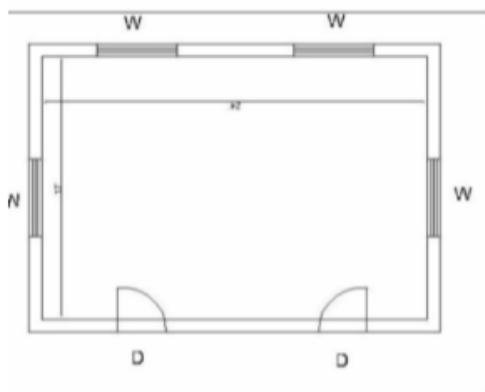

নির্বাচক নিবন্ধন আধিকারিকের স্বাক্ষর

Nazri Naksha

Google Map View

Polling Station Building Front View

Polling Station Front View

Cad View

Key MAP View

1 নাম : সৌমেন খাঁ পিতার নাম: শ্রীকান্ত খাঁ বাড়ির নং : n0092 বয়স : 28 লিঙ্গ : পুরুষ	WSU1786847 ফটো উপলব্ধ	2 নাম : চায়না খাঁ স্বামীর নাম: সাগর খাঁ বাড়ির নং : n0092 বয়স : 43 লিঙ্গ : মহিলা	WSU1425982 ফটো উপলব্ধ	3 নাম : ছন্দা খাঁ স্বামীর নাম: শ্রীকান্ত খাঁ বাড়ির নং : n0092 বয়স : 51 লিঙ্গ : মহিলা	WB/36/255/399255 ফটো উপলব্ধ
4 নাম : সাগর চন্দ্র খাঁ পিতার নাম: কামাক্ষ্যা খাঁ বাড়ির নং : n0092 বয়স : 49 লিঙ্গ : পুরুষ	WB/36/255/399219 ফটো উপলব্ধ	5 নাম : শ্রীকান্ত খাঁ পিতার নাম: কামাক্ষ্যা খাঁ বাড়ির নং : n0092 বয়স : 53 লিঙ্গ : পুরুষ	WSU2080398 ফটো উপলব্ধ	6 নাম : উমাপদ কুণ্ডু পিতার নাম: নিরঙ্গ কুণ্ডু বাড়ির নং : n0045 বয়স : 55 লিঙ্গ : পুরুষ	WSU2080497 ফটো উপলব্ধ
7 নাম : শংকর পাল পিতার নাম: অমল্য পাল বাড়ির নং : N043 বয়স : 65 লিঙ্গ : পুরুষ	WSU2080216 ফটো উপলব্ধ	8 নাম : বাপন পাল পিতার নাম: শংকর পাল বাড়ির নং : n0045 বয়স : 31 লিঙ্গ : পুরুষ	WSU1614379 ফটো উপলব্ধ	9 নাম : কৃষ্ণা কুণ্ডু স্বামীর নাম: উমাপদ কুণ্ডু বাড়ির নং : n0045 বয়স : 53 লিঙ্গ : মহিলা	WSU2080505 ফটো উপলব্ধ
10 নাম : দীপঙ্কর কুন্ডু পিতার নাম: সন্তোষ কুন্ডু বাড়ির নং : n0046 বয়স : 41 লিঙ্গ : পুরুষ	FWC2202026 ফটো উপলব্ধ	11 নাম : সন্তোষ কুণ্ডু পিতার নাম: গুইরাম কুণ্ডু বাড়ির নং : n0046 বয়স : 65 লিঙ্গ : পুরুষ	WSU2107704 ফটো উপলব্ধ	12 নাম : নিরঙ্গ কুণ্ডু পিতার নাম: পতিলাল কুণ্ডু বাড়ির নং : n0045 বয়স : 82 লিঙ্গ : পুরুষ	WB/36/255/399343 ফটো উপলব্ধ
13 নাম : রনি কুন্ডু স্বামীর নাম: দিপঙ্কর কুন্ডু বাড়ির নং : n0046 বয়স : 32 লিঙ্গ : মহিলা	WSU1614510 ফটো উপলব্ধ	14 নাম : দেবীপ্রসাদ কুন্ডু পিতার নাম: সামন্ত কুন্ডু বাড়ির নং : n0079 বয়স : 29 লিঙ্গ : পুরুষ	WSU1705706 ফটো উপলব্ধ	15 নাম : রামপ্রসাদ কুন্ডু পিতার নাম: সামন্ত কুন্ডু বাড়ির নং : n0079 বয়স : 34 লিঙ্গ : পুরুষ	WSU1262799 ফটো উপলব্ধ
16 নাম : গীতা কুণ্ডু স্বামীর নাম: সামন্ত কুণ্ডু বাড়ির নং : n0079 বয়স : 56 লিঙ্গ : মহিলা	WB/36/255/399057 ফটো উপলব্ধ	17 নাম : সামন্ত কুণ্ডু পিতার নাম: গুইরাম কুণ্ডু বাড়ির নং : n0079 বয়স : 61 লিঙ্গ : পুরুষ	WB/36/255/399182 ফটো উপলব্ধ	18 নাম : উজ্জ্বল কারক পিতার নাম: সুকুমার কারক বাড়ির নং : n0073 বয়স : 43 লিঙ্গ : পুরুষ	FWC1985480 ফটো উপলব্ধ
19 নাম : পারুল কারক স্বামীর নাম: সুকুমার কারক বাড়ির নং : n0073 বয়স : 51 লিঙ্গ : মহিলা	WB/36/255/399062 ফটো উপলব্ধ	20 নাম : সুকুমার কারক পিতার নাম: অরুণাময় কারক বাড়ির নং : n0073 বয়স : 63 লিঙ্গ : পুরুষ	WB/36/255/399074 ফটো উপলব্ধ	21 নাম : আদরী কারক স্বামীর নাম: সন্দীপ কারক বাড়ির নং : n0072 বয়স : 42 লিঙ্গ : মহিলা	FWC2201440 ফটো উপলব্ধ
22 নাম : জবালাল কারক পিতার নাম: সনাতন কারক বাড়ির নং : n0053 বয়স : 41 লিঙ্গ : মহিলা	FWC2201465 ফটো উপলব্ধ	23 নাম : ছায়া কারক স্বামীর নাম: সভাকর কারক বাড়ির নং : n0053 বয়স : 56 লিঙ্গ : মহিলা	FWC2305902 ফটো উপলব্ধ	24 নাম : সভাকর কারক পিতার নাম: সনাতন কারক বাড়ির নং : n0053 বয়স : 50 লিঙ্গ : পুরুষ	FWC2305910 ফটো উপলব্ধ
25 নাম : সনাতন কারক পিতার নাম: হাবুলাল কারক বাড়ির নং : n0053 বয়স : 69 লিঙ্গ : পুরুষ	FWC2365658 ফটো উপলব্ধ	26 নাম : গায়ত্রী কারক স্বামীর নাম: মুক্ত কারক বাড়ির নং : n0050 বয়স : 42 লিঙ্গ : মহিলা	FWC1984913 ফটো উপলব্ধ	27 নাম : রীতা কারক স্বামীর নাম: শম্ভু কারক বাড়ির নং : n0003 বয়স : 50 লিঙ্গ : মহিলা	WB/36/255/399162 ফটো উপলব্ধ
28 নাম : শম্ভু কারক পিতার নাম: চরণ কারক বাড়ির নং : n0003 বয়স : 57 লিঙ্গ : পুরুষ	FWC1261759 ফটো উপলব্ধ	29 নাম : আরতী কারক স্বামীর নাম: চণ্ডী কারক বাড়ির নং : n0002 বয়স : 79 লিঙ্গ : মহিলা	WB/36/255/399363 ফটো উপলব্ধ	30 নাম : চন্দনা কারক স্বামীর নাম: তারক নাথ কারক বাড়ির নং : n0001 বয়স : 45 লিঙ্গ : মহিলা	FWC1262658 ফটো উপলব্ধ