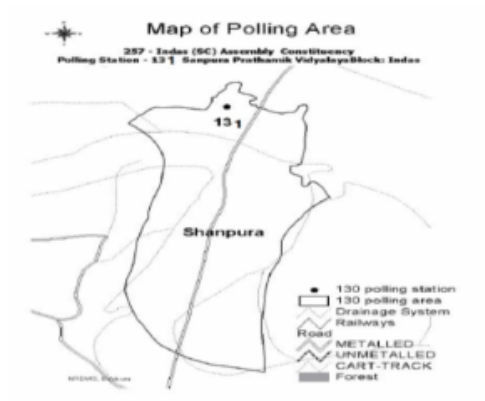

Nazri Naksha