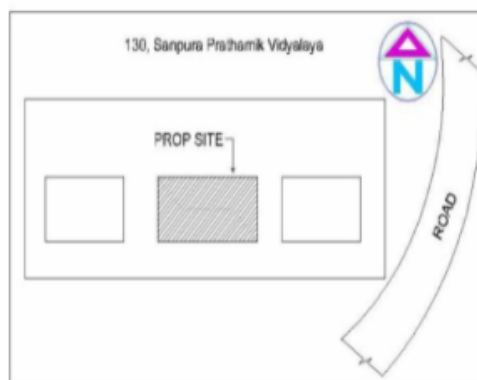

নির্বাচক নিবন্ধন আধিকারিকের স্বাক্ষর

Nazri Naksha

Google Map View

Polling Station Building Front View

Polling Station Front View

Cad View

Key MAP View

1 নাম : সৌমেন খাঁ পিতার নাম: শ্রীকান্ত খাঁ বাড়ির নং : n0092 বয়স : 28 লিঙ্গ : পুরুষ	WSU1786847 ফটো উপলব্ধ	2 নাম : চায়না খাঁ স্বামীর নাম: সাগর খাঁ বাড়ির নং : n0092 বয়স : 43 লিঙ্গ : মহিলা	WSU1425982 ফটো উপলব্ধ	3 নাম : ছন্দা খাঁ স্বামীর নাম: শ্রীকান্ত খাঁ বাড়ির নং : n0092 বয়স : 51 লিঙ্গ : মহিলা	WB/36/255/399255 ফটো উপলব্ধ
4 নাম : সাগর চন্দ্র খাঁ পিতার নাম: কামাক্ষ্যা খাঁ বাড়ির নং : n0092 বয়স : 49 লিঙ্গ : পুরুষ	WB/36/255/399219 ফটো উপলব্ধ	5 নাম : শ্রীকান্ত খাঁ পিতার নাম: কামাক্ষ্যা খাঁ বাড়ির নং : n0092 বয়স : 53 লিঙ্গ : পুরুষ	WSU2080398 ফটো উপলব্ধ	6 নাম : উমাপদ কুণ্ডু পিতার নাম: নিরঙ্গ কুণ্ডু বাড়ির নং : n0045 বয়স : 55 লিঙ্গ : পুরুষ	WSU2080497 ফটো উপলব্ধ
7 নাম : শংকর পাল পিতার নাম: অমল্য পাল বাড়ির নং : N043 বয়স : 65 লিঙ্গ : পুরুষ	WSU2080216 ফটো উপলব্ধ	8 নাম : বাপন পাল পিতার নাম: শংকর পাল বাড়ির নং : n0045 বয়স : 31 লিঙ্গ : পুরুষ	WSU1614379 ফটো উপলব্ধ	9 নাম : কৃষ্ণা কুণ্ডু স্বামীর নাম: উমাপদ কুণ্ডু বাড়ির নং : n0045 বয়স : 53 লিঙ্গ : মহিলা	WSU2080505 ফটো উপলব্ধ
10 নাম : দীপঙ্কর কুন্ডু পিতার নাম: সন্তোষ কুন্ডু বাড়ির নং : n0046 বয়স : 41 লিঙ্গ : পুরুষ	FWC2202026 ফটো উপলব্ধ	11 নাম : সন্তোষ কুণ্ডু পিতার নাম: গুইরাম কুণ্ডু বাড়ির নং : n0046 বয়স : 65 লিঙ্গ : পুরুষ	WSU2107704 ফটো উপলব্ধ	12 নাম : নিরঙ্গ কুণ্ডু পিতার নাম: পতিলাল কুণ্ডু বাড়ির নং : n0045 বয়স : 82 লিঙ্গ : পুরুষ	WB/36/255/399343 ফটো উপলব্ধ
13 নাম : রনি কুন্ডু স্বামীর নাম: দিপঙ্কর কুন্ডু বাড়ির নং : n0046 বয়স : 32 লিঙ্গ : মহিলা	WSU1614510 ফটো উপলব্ধ	14 নাম : দেবীপ্রসাদ কুন্ডু পিতার নাম: সামন্ত কুন্ডু বাড়ির নং : n0079 বয়স : 29 লিঙ্গ : পুরুষ	WSU1705706 ফটো উপলব্ধ	15 নাম : রামপ্রসাদ কুন্ডু পিতার নাম: সামন্ত কুন্ডু বাড়ির নং : n0079 বয়স : 34 লিঙ্গ : পুরুষ	WSU1262799 ফটো উপলব্ধ
16 নাম : গীতা কুণ্ডু স্বামীর নাম: সামন্ত কুণ্ডু বাড়ির নং : n0079 বয়স : 56 লিঙ্গ : মহিলা	WB/36/255/399057 ফটো উপলব্ধ	17 নাম : সামন্ত কুণ্ডু পিতার নাম: গুইরাম কুণ্ডু বাড়ির নং : n0079 বয়স : 61 লিঙ্গ : পুরুষ	WB/36/255/399182 ফটো উপলব্ধ	18 নাম : উজ্জ্বল কারক পিতার নাম: সুকুমার কারক বাড়ির নং : n0073 বয়স : 43 লিঙ্গ : পুরুষ	FWC1985480 ফটো উপলব্ধ
19 নাম : পারুল কারক স্বামীর নাম: সুকুমার কারক বাড়ির নং : n0073 বয়স : 51 লিঙ্গ : মহিলা	WB/36/255/399062 ফটো উপলব্ধ	20 নাম : সুকুমার কারক পিতার নাম: অরুণাময় কারক বাড়ির নং : n0073 বয়স : 63 লিঙ্গ : পুরুষ	WB/36/255/399074 ফটো উপলব্ধ	21 নাম : আদরী কারক স্বামীর নাম: সন্দীপ কারক বাড়ির নং : n0072 বয়স : 42 লিঙ্গ : মহিলা	FWC2201440 ফটো উপলব্ধ
22 নাম : জবালাল কারক পিতার নাম: সনাতন কারক বাড়ির নং : n0053 বয়স : 41 লিঙ্গ : মহিলা	FWC2201465 ফটো উপলব্ধ	23 নাম : ছায়া কারক স্বামীর নাম: সভাকর কারক বাড়ির নং : n0053 বয়স : 56 লিঙ্গ : মহিলা	FWC2305902 ফটো উপলব্ধ	24 নাম : সভাকর কারক পিতার নাম: সনাতন কারক বাড়ির নং : n0053 বয়স : 50 লিঙ্গ : পুরুষ	FWC2305910 ফটো উপলব্ধ
25 নাম : সনাতন কারক পিতার নাম: হাবুলাল কারক বাড়ির নং : n0053 বয়স : 69 লিঙ্গ : পুরুষ	FWC2365658 ফটো উপলব্ধ	26 নাম : গায়ত্রী কারক স্বামীর নাম: মুক্ত কারক বাড়ির নং : n0050 বয়স : 42 লিঙ্গ : মহিলা	FWC1984913 ফটো উপলব্ধ	27 নাম : রীতা কারক স্বামীর নাম: শম্ভু কারক বাড়ির নং : n0003 বয়স : 50 লিঙ্গ : মহিলা	WB/36/255/399162 ফটো উপলব্ধ
28 নাম : শম্ভু কারক পিতার নাম: চরণ কারক বাড়ির নং : n0003 বয়স : 57 লিঙ্গ : পুরুষ	FWC1261759 ফটো উপলব্ধ	29 নাম : আরতী কারক স্বামীর নাম: চণ্ডী কারক বাড়ির নং : n0002 বয়স : 79 লিঙ্গ : মহিলা	WB/36/255/399363 ফটো উপলব্ধ	30 নাম : চন্দনা কারক স্বামীর নাম: তারক নাথ কারক বাড়ির নং : n0001 বয়স : 45 লিঙ্গ : মহিলা	FWC1262658 ফটো উপলব্ধ