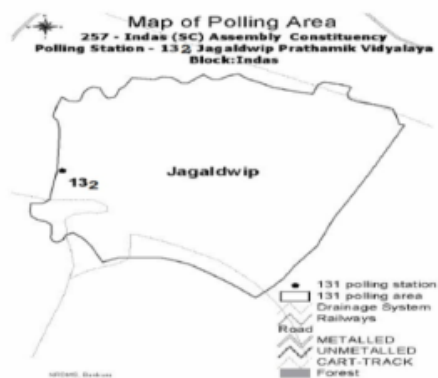

Nazri Naksha