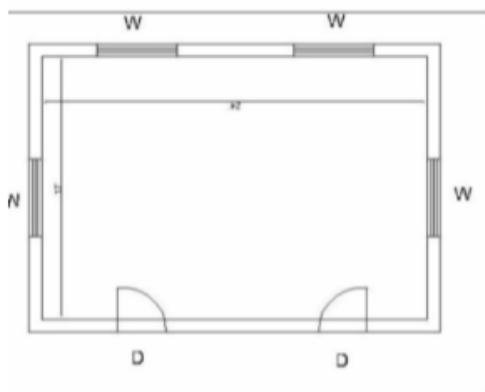

নির্বাচক নিবন্ধন আধিকারিকের স্বাক্ষর

Nazri Naksha

Google Map View

Polling Station Building Front View

Polling Station Front View

Cad View

Key MAP View

1 নাম : তারকনাথ কাঁটালে পিতার নাম: কৃষ্ণপদ কাঁটালে বাড়ির নং : n0063 বয়স : 67 লিঙ্গ : পুরুষ ফটো উপলব্ধ	WB/36/255/399754	2 নাম : কাশীনাথ কাঁটালে পিতার নাম: কৃষ্ণপদ কাঁটালে বাড়ির নং : n0063 বয়স : 63 লিঙ্গ : পুরুষ ফটো উপলব্ধ	WB/36/255/399665	3 নাম : রূপা কাঁটালে স্বামীর নাম: কাশীনাথ কাঁটালে বাড়ির নং : n0063 বয়স : 54 লিঙ্গ : মহিলা ফটো উপলব্ধ	WB/36/255/399290
4 নাম : জিতেন্দ্র কারক পিতার নাম: ভবেন্দ্র কারক বাড়ির নং : n0051 বয়স : 69 লিঙ্গ : পুরুষ ফটো উপলব্ধ	WB/36/255/399008	5 নাম : রেনুকা কারক স্বামীর নাম: জিতেন্দ্র কারক বাড়ির নং : n0051 বয়স : 59 লিঙ্গ : মহিলা ফটো উপলব্ধ	WB/36/255/399250	6 নাম : কমল কারক পিতার নাম: জানকী কারক বাড়ির নং : n0072 বয়স : 66 লিঙ্গ : পুরুষ ফটো উপলব্ধ	WB/36/255/399607
7 নাম : শ্রাবনী কারক স্বামীর নাম: শ্যামল কারক বাড়ির নং : n0073 বয়স : 49 লিঙ্গ : মহিলা ফটো উপলব্ধ	WB/36/255/399492	8 নাম : নির্মল কারক পিতার নাম: জানকী কারক বাড়ির নং : n0075 বয়স : 69 লিঙ্গ : পুরুষ ফটো উপলব্ধ	WB/36/255/399271	9 নাম : লীলা কারক স্বামীর নাম: কমল কারক বাড়ির নং : n0072 বয়স : 58 লিঙ্গ : মহিলা ফটো উপলব্ধ	WB/36/255/399493
10 নাম : শ্যামল কুমার কারক পিতার নাম: জানকীনাথ কারক বাড়ির নং : n0073 বয়স : 64 লিঙ্গ : পুরুষ ফটো উপলব্ধ	WB/36/255/399692	11 নাম : মল্লিকা কারক স্বামীর নাম: সুনীত কারক বাড়ির নং : n0051 বয়স : 41 লিঙ্গ : মহিলা ফটো উপলব্ধ	WSU0587691	12 নাম : সুনীত কারক পিতার নাম: ভবেন্দ্র কারক বাড়ির নং : n0051 বয়স : 52 লিঙ্গ : পুরুষ ফটো উপলব্ধ	WB/36/255/399315
13 নাম : অমরেন্দ্র কারক পিতার নাম: ভবেন্দ্র কারক বাড়ির নং : n0051 বয়স : 71 লিঙ্গ : পুরুষ ফটো উপলব্ধ	WB/36/255/399557	14 নাম : কুহেলী কারক পিতার নাম: শ্যামল কুমার কারক বাড়ির নং : N0073 বয়স : 24 লিঙ্গ : মহিলা ফটো উপলব্ধ	WSU2165314	15 নাম : বিমল কারক পিতার নাম: জানকীনাথ কারক বাড়ির নং : n0074 বয়স : 57 লিঙ্গ : পুরুষ ফটো উপলব্ধ	WSU2167310
16 নাম : রাধারানী কারক স্বামীর নাম: নির্মল কারক বাড়ির নং : n0075 বয়স : 61 লিঙ্গ : মহিলা ফটো উপলব্ধ	WB/36/255/399491	17 নাম : মিঠু কারক স্বামীর নাম: বিমল কারক বাড়ির নং : n0074 বয়স : 46 লিঙ্গ : মহিলা ফটো উপলব্ধ	WB/36/255/399862	18 নাম : কম্পনা রায় স্বামীর নাম: বাসুদেব রায় বাড়ির নং : এন0051 বয়স : 58 লিঙ্গ : মহিলা ফটো উপলব্ধ	YUP2508083
19 নাম : অনিমেষ্ কারক পিতার নাম: বিমল কারক বাড়ির নং : n0074 বয়স : 28 লিঙ্গ : পুরুষ ফটো উপলব্ধ	WSU1787050	20 নাম : তুহিনা শুভ্র কারক পিতার নাম: শ্যামল কুমার কারক বাড়ির নং : n0073 বয়স : 28 লিঙ্গ : পুরুষ ফটো উপলব্ধ	WSU1787175	21 নাম : অভিষেক কারক পিতার নাম: জীতেন্দ্রনাথ কারক বাড়ির নং : n0051 বয়স : 38 লিঙ্গ : পুরুষ ফটো উপলব্ধ	FWC2306231
22 নাম : শুভদীপ খাঁ পিতার নাম: বামা প্রসাদ খাঁ বাড়ির নং : এন0100 বয়স : 21 লিঙ্গ : পুরুষ ফটো উপলব্ধ	WSU2356327	23 নাম : মলিনা খাঁ স্বামীর নাম: সুজিত খাঁ বাড়ির নং : n0105 বয়স : 69 লিঙ্গ : মহিলা ফটো উপলব্ধ	WB/36/255/399824	24 নাম : সুজিত খাঁ পিতার নাম: মলিনাখাঁ খাঁ বাড়ির নং : n0105 বয়স : 73 লিঙ্গ : পুরুষ ফটো উপলব্ধ	WB/36/255/399434
25 নাম : রেনুকা খাঁ স্বামীর নাম: শ্যামাপ্রসাদ খাঁ বাড়ির নং : n0100 বয়স : 43 লিঙ্গ : মহিলা ফটো উপলব্ধ	FWC1985274	26 নাম : প্রদীপ খাঁ পিতার নাম: স্বপন খাঁ বাড়ির নং : n0100 বয়স : 36 লিঙ্গ : পুরুষ ফটো উপলব্ধ	WSU1370527	27 নাম : ভগবতী খাঁ স্বামীর নাম: সুজিত খাঁ বাড়ির নং : n0111 বয়স : 57 লিঙ্গ : মহিলা ফটো উপলব্ধ	WB/36/255/399620
28 নাম : পারুল খাঁ স্বামীর নাম: অজিত খাঁ বাড়ির নং : n0106 বয়স : 76 লিঙ্গ : মহিলা ফটো উপলব্ধ	WB/36/255/399716	29 নাম : অজিত খাঁ পিতার নাম: মলিনাখাঁ খাঁ বাড়ির নং : n0106 বয়স : 86 লিঙ্গ : পুরুষ ফটো উপলব্ধ	WB/36/255/399689	30 নাম : সঞ্চিতা খাঁ স্বামীর নাম: অজিত খাঁ বাড়ির নং : N0105 বয়স : 27 লিঙ্গ : মহিলা ফটো উপলব্ধ	IJO1912955