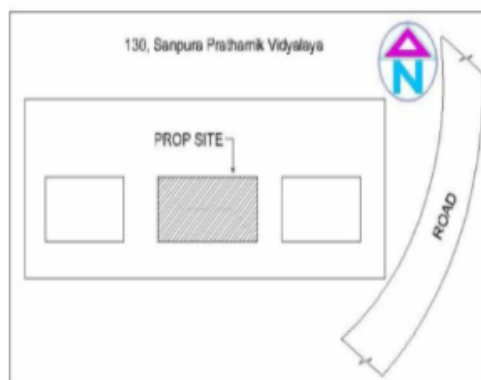

নির্বাচক নিবন্ধন আধিকারিকের স্বাক্ষর

Nazri Naksha

Google Map View

Polling Station Building Front View

Polling Station Front View

Cad View

Key MAP View

1 নাম : তারকনাথ কাঁটালে পিতার নাম: কৃষ্ণপদ কাঁটালে বাড়ির নং : n0063 বয়স : 67 লিঙ্গ : পুরুষ ফটো উপলব্ধ	WB/36/255/399754	2 নাম : কাশীনাথ কাঁটালে পিতার নাম: কৃষ্ণপদ কাঁটালে বাড়ির নং : n0063 বয়স : 63 লিঙ্গ : পুরুষ ফটো উপলব্ধ	WB/36/255/399665	3 নাম : রূপা কাঁটালে স্বামীর নাম: কাশীনাথ কাঁটালে বাড়ির নং : n0063 বয়স : 54 লিঙ্গ : মহিলা ফটো উপলব্ধ	WB/36/255/399290
4 নাম : জিতেন্দ্র কারক পিতার নাম: ভবেন্দ্র কারক বাড়ির নং : n0051 বয়স : 69 লিঙ্গ : পুরুষ ফটো উপলব্ধ	WB/36/255/399008	5 নাম : রেনুকা কারক স্বামীর নাম: জিতেন্দ্র কারক বাড়ির নং : n0051 বয়স : 59 লিঙ্গ : মহিলা ফটো উপলব্ধ	WB/36/255/399250	6 নাম : কমল কারক পিতার নাম: জানকী কারক বাড়ির নং : n0072 বয়স : 66 লিঙ্গ : পুরুষ ফটো উপলব্ধ	WB/36/255/399607
7 নাম : শ্রাবনী কারক স্বামীর নাম: শ্যামল কারক বাড়ির নং : n0073 বয়স : 49 লিঙ্গ : মহিলা ফটো উপলব্ধ	WB/36/255/399492	8 নাম : নির্মল কারক পিতার নাম: জানকী কারক বাড়ির নং : n0075 বয়স : 69 লিঙ্গ : পুরুষ ফটো উপলব্ধ	WB/36/255/399271	9 নাম : লীলা কারক স্বামীর নাম: কমল কারক বাড়ির নং : n0072 বয়স : 58 লিঙ্গ : মহিলা ফটো উপলব্ধ	WB/36/255/399493
10 নাম : শ্যামল কুমার কারক পিতার নাম: জানকীনাথ কারক বাড়ির নং : n0073 বয়স : 64 লিঙ্গ : পুরুষ ফটো উপলব্ধ	WB/36/255/399692	11 নাম : মল্লিকা কারক স্বামীর নাম: সুনীত কারক বাড়ির নং : n0051 বয়স : 41 লিঙ্গ : মহিলা ফটো উপলব্ধ	WSU0587691	12 নাম : সুনীত কারক পিতার নাম: ভবেন্দ্র কারক বাড়ির নং : n0051 বয়স : 52 লিঙ্গ : পুরুষ ফটো উপলব্ধ	WB/36/255/399315
13 নাম : অমরেন্দ্র কারক পিতার নাম: ভবেন্দ্র কারক বাড়ির নং : n0051 বয়স : 71 লিঙ্গ : পুরুষ ফটো উপলব্ধ	WB/36/255/399557	14 নাম : কুহেলী কারক পিতার নাম: শ্যামল কুমার কারক বাড়ির নং : N0073 বয়স : 24 লিঙ্গ : মহিলা ফটো উপলব্ধ	WSU2165314	15 নাম : বিমল কারক পিতার নাম: জানকীনাথ কারক বাড়ির নং : n0074 বয়স : 57 লিঙ্গ : পুরুষ ফটো উপলব্ধ	WSU2167310
16 নাম : রাধারানী কারক স্বামীর নাম: নির্মল কারক বাড়ির নং : n0075 বয়স : 61 লিঙ্গ : মহিলা ফটো উপলব্ধ	WB/36/255/399491	17 নাম : মিঠু কারক স্বামীর নাম: বিমল কারক বাড়ির নং : n0074 বয়স : 46 লিঙ্গ : মহিলা ফটো উপলব্ধ	WB/36/255/399862	18 নাম : কম্পনা রায় স্বামীর নাম: বাসুদেব রায় বাড়ির নং : এন0051 বয়স : 58 লিঙ্গ : মহিলা ফটো উপলব্ধ	YUP2508083
19 নাম : অনিমেষ্ কারক পিতার নাম: বিমল কারক বাড়ির নং : n0074 বয়স : 28 লিঙ্গ : পুরুষ ফটো উপলব্ধ	WSU1787050	20 নাম : তুহিনা শুভ্র কারক পিতার নাম: শ্যামল কুমার কারক বাড়ির নং : n0073 বয়স : 28 লিঙ্গ : পুরুষ ফটো উপলব্ধ	WSU1787175	21 নাম : অভিষেক কারক পিতার নাম: জীতেন্দ্রনাথ কারক বাড়ির নং : n0051 বয়স : 38 লিঙ্গ : পুরুষ ফটো উপলব্ধ	FWC2306231
22 নাম : শুভদীপ খাঁ পিতার নাম: বামা প্রসাদ খাঁ বাড়ির নং : এন0100 বয়স : 21 লিঙ্গ : পুরুষ ফটো উপলব্ধ	WSU2356327	23 নাম : মলিনা খাঁ স্বামীর নাম: সুজিত খাঁ বাড়ির নং : n0105 বয়স : 69 লিঙ্গ : মহিলা ফটো উপলব্ধ	WB/36/255/399824	24 নাম : সুজিত খাঁ পিতার নাম: মলিনাখাঁ খাঁ বাড়ির নং : n0105 বয়স : 73 লিঙ্গ : পুরুষ ফটো উপলব্ধ	WB/36/255/399434
25 নাম : রেনুকা খাঁ স্বামীর নাম: শ্যামাপ্রসাদ খাঁ বাড়ির নং : n0100 বয়স : 43 লিঙ্গ : মহিলা ফটো উপলব্ধ	FWC1985274	26 নাম : প্রদীপ খাঁ পিতার নাম: স্বপন খাঁ বাড়ির নং : n0100 বয়স : 36 লিঙ্গ : পুরুষ ফটো উপলব্ধ	WSU1370527	27 নাম : ভগবতী খাঁ স্বামীর নাম: সুজিত খাঁ বাড়ির নং : n0111 বয়স : 57 লিঙ্গ : মহিলা ফটো উপলব্ধ	WB/36/255/399620
28 নাম : পারুল খাঁ স্বামীর নাম: অজিত খাঁ বাড়ির নং : n0106 বয়স : 76 লিঙ্গ : মহিলা ফটো উপলব্ধ	WB/36/255/399716	29 নাম : অজিত খাঁ পিতার নাম: মলিনাখাঁ খাঁ বাড়ির নং : n0106 বয়স : 86 লিঙ্গ : পুরুষ ফটো উপলব্ধ	WB/36/255/399689	30 নাম : সঞ্চিতা খাঁ স্বামীর নাম: অজিত খাঁ বাড়ির নং : N0105 বয়স : 27 লিঙ্গ : মহিলা ফটো উপলব্ধ	IJO1912955