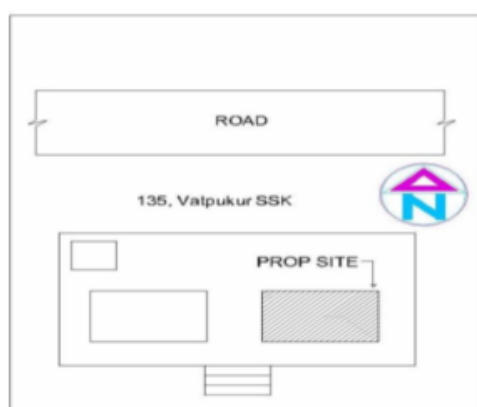

নির্বাচক নিবন্ধন আধিকারিকের স্বাক্ষর

Nazri Naksha

Google Map View

Polling Station Building Front View

Polling Station Front View

Cad View

Key MAP View

1 নাম : সুনিকেত মজুমদার পিতার নাম: আশীষ কুমার মজুমদার বাড়ির নং : N0089 বয়স : 24 লিঙ্গ : পুরুষ	WSU2145522	ফটো উপলব্ধ	2 নাম : সরিফা খাতুন স্বামীর নাম: সেখ জাহেরুল হক বাড়ির নং : n0057 বয়স : 31 লিঙ্গ : মহিলা	WSU2145837	ফটো উপলব্ধ	3 নাম : শ্রীনিকেত মজুমদার পিতার নাম: মুগাল কান্তি মজুমদার বাড়ির নং : n0089 বয়স : 25 লিঙ্গ : পুরুষ	WSU2025724	ফটো উপলব্ধ
4 নাম : সৈয়দ ওয়াসিম আকাশ পিতার নাম: সৈয়দ নুরুল হোসেন বাড়ির নং : n0046 বয়স : 25 লিঙ্গ : পুরুষ	WSU1989672	ফটো উপলব্ধ	5 নাম : সৈয়দ নুরুল হোসেন পিতার নাম: সৈয়দ গোলাম হোসেন বাড়ির নং : n0046 বয়স : 58 লিঙ্গ : পুরুষ	FWC0858092	ফটো উপলব্ধ	6 নাম : সৈয়দ আনারকলি বেগম স্বামীর নাম: সৈয়দ নুরুল হোসেন বাড়ির নং : n0045 বয়স : 50 লিঙ্গ : মহিলা	FWC2221059	ফটো উপলব্ধ
7 নাম : আজিজা খাতুন সেখ পিতার নাম: সেখ ওয়ালিওর রহমান বাড়ির নং : N0060 বয়স : 31 লিঙ্গ : মহিলা	WSU1589589	ফটো উপলব্ধ	8 নাম : মুন্সী পারভেজ কবীর পিতার নাম: মুন্সী গোলাম কিবরিয়া বাড়ির নং : N0060 বয়স : 33 লিঙ্গ : পুরুষ	WSU1371186	ফটো উপলব্ধ	9 নাম : মুন্সী গোলাম কিবরিয়া পিতার নাম: মুন্সী মহঃ আহসান বাড়ির নং : n0060 বয়স : 65 লিঙ্গ : পুরুষ	WSU2057966	ফটো উপলব্ধ
10 নাম : নাজমা খাতুন স্বামীর নাম: মহম্মদ ইউসুফ বাড়ির নং : n0170 বয়স : 36 লিঙ্গ : মহিলা	WSU1242064	ফটো উপলব্ধ	11 নাম : মুন্সী জেবউনেসা স্বামীর নাম: মুন্সী গোলাম কিবরিয়া বাড়ির নং : n0060 বয়স : 59 লিঙ্গ : মহিলা	WSU2057974	ফটো উপলব্ধ	12 নাম : মানসী সাঁতরা স্বামীর নাম: কিশোরীমোহন সাঁতরা বাড়ির নং : n0033 বয়স : 73 লিঙ্গ : মহিলা	WSU2058022	ফটো উপলব্ধ
13 নাম : মলয় কুমার সাঁতরা পিতার নাম: কিশোরীমোহন সাঁতরা বাড়ির নং : n0033 বয়স : 57 লিঙ্গ : পুরুষ	WSU2058014	ফটো উপলব্ধ	14 নাম : রনিতা সাঁতরা স্বামীর নাম: মলয় কুমার সাঁতরা বাড়ির নং : n0033 বয়স : 40 লিঙ্গ : মহিলা	FWC2158616	ফটো উপলব্ধ	15 নাম : অনির্বিত সাঁতরা পিতার নাম: মলয় কুমার সাঁতরা বাড়ির নং : গ্রাম- দিবাকরবাটি বয়স : 21 লিঙ্গ : পুরুষ	WSU2408797	ফটো উপলব্ধ
16 নাম : শান্তনু অধিকারী পিতার নাম: দিলীপ অধিকারী বাড়ির নং : N0095 বয়স : 24 লিঙ্গ : পুরুষ	WSU2145498	ফটো উপলব্ধ	17 নাম : পারমিতা অধিকারী স্বামীর নাম: কৃষ্ণদাস অধিকারী বাড়ির নং : N0098 বয়স : 28 লিঙ্গ : মহিলা	WSU1788074	ফটো উপলব্ধ	18 নাম : রাজা ঘোষ পিতার নাম: নিতাই ঘোষ বাড়ির নং : N0024 বয়স : 29 লিঙ্গ : পুরুষ	WSU1844182	ফটো উপলব্ধ
19 নাম : কাজল আঁকুড়ে স্বামীর নাম: গণেশ আঁকুড়ে বাড়ির নং : n 0024 বয়স : 36 লিঙ্গ : মহিলা	WSU1264712	ফটো উপলব্ধ	20 নাম : সন্ধ্যা আঁকুড়ে স্বামীর নাম: দুলাল আঁকুড়ে বাড়ির নং : n0024 বয়স : 61 লিঙ্গ : মহিলা	WB/36/255/261572	ফটো উপলব্ধ	21 নাম : গণেশ আঁকুড়ে পিতার নাম: দুলাল আঁকুড়ে বাড়ির নং : n0024 বয়স : 41 লিঙ্গ : পুরুষ	WSU1264688	ফটো উপলব্ধ
22 নাম : কার্তিক আঁকুড়ে মায়ের নাম: সন্ধ্যা আঁকুড়ে বাড়ির নং : n0024 বয়স : 36 লিঙ্গ : পুরুষ	WSU1264811	ফটো উপলব্ধ	23 নাম : সারথীবালা ঘোষ স্বামীর নাম: নিতাই ঘোষ বাড়ির নং : n0024 বয়স : 50 লিঙ্গ : মহিলা	WB/36/255/261619	ফটো উপলব্ধ	24 নাম : মঙ্গলা আঁকুড়ে মায়ের নাম: সন্ধ্যা আঁকুড়ে বাড়ির নং : n0032 বয়স : 48 লিঙ্গ : মহিলা	FWC2158251	ফটো উপলব্ধ
25 নাম : অলোক আদিত্য পিতার নাম: বিজয়কৃষ্ণ আদিত্য বাড়ির নং : N001 বয়স : 65 লিঙ্গ : পুরুষ	WSU2240521	ফটো উপলব্ধ	26 নাম : দেব কৃষ্ণ আদিত্য পিতার নাম: অলোক আদিত্য বাড়ির নং : N001 বয়স : 39 লিঙ্গ : পুরুষ	FWC2294825	ফটো উপলব্ধ	27 নাম : তনুশ্রী কুণ্ডু স্বামীর নাম: সুদীপ্ত কুণ্ডু বাড়ির নং : n0038 বয়স : 47 লিঙ্গ : মহিলা	GXR1328913	ফটো উপলব্ধ
28 নাম : আর্জব কুণ্ডু পিতার নাম: অসিতবরন কুণ্ডু বাড়ির নং : n0038 বয়স : 33 লিঙ্গ : পুরুষ	WSU1427145	ফটো উপলব্ধ	29 নাম : শোভা কুণ্ডু স্বামীর নাম: রামশংকর কুণ্ডু বাড়ির নং : n0037 বয়স : 71 লিঙ্গ : মহিলা	WB/36/255/261423	ফটো উপলব্ধ	30 নাম : রীতা কুণ্ডু স্বামীর নাম: অসিত কুণ্ডু বাড়ির নং : n0038 বয়স : 59 লিঙ্গ : মহিলা	WB/36/255/261322	ফটো উপলব্ধ