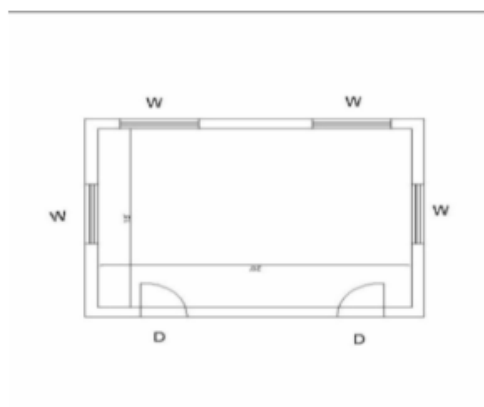

নির্বাচক নিবন্ধন আধিকারিকের স্বাক্ষর

Nazri Naksha

Google Map View

Polling Station Building Front View

Polling Station Front View

Cad View

Key MAP View

1 নাম : সুনিকেত মজুমদার পিতার নাম: আশীষ কুমার মজুমদার বাড়ির নং : N0089 বয়স : 24 লিঙ্গ : পুরুষ	WSU2145522	ফটো উপলব্ধ	2 নাম : সরিফা খাতুন স্বামীর নাম: সেখ জাহেরুল হক বাড়ির নং : n0057 বয়স : 31 লিঙ্গ : মহিলা	WSU2145837	ফটো উপলব্ধ	3 নাম : শ্রীনিকেত মজুমদার পিতার নাম: মুগাল কান্তি মজুমদার বাড়ির নং : n0089 বয়স : 25 লিঙ্গ : পুরুষ	WSU2025724	ফটো উপলব্ধ
4 নাম : সৈয়দ ওয়াসিম আকাশ পিতার নাম: সৈয়দ নুরুল হোসেন বাড়ির নং : n0046 বয়স : 25 লিঙ্গ : পুরুষ	WSU1989672	ফটো উপলব্ধ	5 নাম : সৈয়দ নুরুল হোসেন পিতার নাম: সৈয়দ গোলাম হোসেন বাড়ির নং : n0046 বয়স : 58 লিঙ্গ : পুরুষ	FWC0858092	ফটো উপলব্ধ	6 নাম : সৈয়দ আনারকলি বেগম স্বামীর নাম: সৈয়দ নুরুল হোসেন বাড়ির নং : n0045 বয়স : 50 লিঙ্গ : মহিলা	FWC2221059	ফটো উপলব্ধ
7 নাম : আজিজা খাতুন সেখ পিতার নাম: সেখ ওয়ালিওর রহমান বাড়ির নং : N0060 বয়স : 31 লিঙ্গ : মহিলা	WSU1589589	ফটো উপলব্ধ	8 নাম : মুন্সী পারভেজ কবীর পিতার নাম: মুন্সী গোলাম কিবরিয়া বাড়ির নং : N0060 বয়স : 33 লিঙ্গ : পুরুষ	WSU1371186	ফটো উপলব্ধ	9 নাম : মুন্সী গোলাম কিবরিয়া পিতার নাম: মুন্সী মহঃ আহসান বাড়ির নং : n0060 বয়স : 65 লিঙ্গ : পুরুষ	WSU2057966	ফটো উপলব্ধ
10 নাম : নাজমা খাতুন স্বামীর নাম: মহম্মদ ইউসুফ বাড়ির নং : n0170 বয়স : 36 লিঙ্গ : মহিলা	WSU1242064	ফটো উপলব্ধ	11 নাম : মুন্সী জেবউনেসা স্বামীর নাম: মুন্সী গোলাম কিবরিয়া বাড়ির নং : n0060 বয়স : 59 লিঙ্গ : মহিলা	WSU2057974	ফটো উপলব্ধ	12 নাম : মানসী সাঁতরা স্বামীর নাম: কিশোরীমোহন সাঁতরা বাড়ির নং : n0033 বয়স : 73 লিঙ্গ : মহিলা	WSU2058022	ফটো উপলব্ধ
13 নাম : মলয় কুমার সাঁতরা পিতার নাম: কিশোরীমোহন সাঁতরা বাড়ির নং : n0033 বয়স : 57 লিঙ্গ : পুরুষ	WSU2058014	ফটো উপলব্ধ	14 নাম : রনিতা সাঁতরা স্বামীর নাম: মলয় কুমার সাঁতরা বাড়ির নং : n0033 বয়স : 40 লিঙ্গ : মহিলা	FWC2158616	ফটো উপলব্ধ	15 নাম : অনির্বিত সাঁতরা পিতার নাম: মলয় কুমার সাঁতরা বাড়ির নং : গ্রাম- দিবাকরবাটি বয়স : 21 লিঙ্গ : পুরুষ	WSU2408797	ফটো উপলব্ধ
16 নাম : শান্তনু অধিকারী পিতার নাম: দিলীপ অধিকারী বাড়ির নং : N0095 বয়স : 24 লিঙ্গ : পুরুষ	WSU2145498	ফটো উপলব্ধ	17 নাম : পারমিতা অধিকারী স্বামীর নাম: কৃষ্ণদাস অধিকারী বাড়ির নং : N0098 বয়স : 28 লিঙ্গ : মহিলা	WSU1788074	ফটো উপলব্ধ	18 নাম : রাজা ঘোষ পিতার নাম: নিতাই ঘোষ বাড়ির নং : N0024 বয়স : 29 লিঙ্গ : পুরুষ	WSU1844182	ফটো উপলব্ধ
19 নাম : কাজল আঁকুড়ে স্বামীর নাম: গণেশ আঁকুড়ে বাড়ির নং : n 0024 বয়স : 36 লিঙ্গ : মহিলা	WSU1264712	ফটো উপলব্ধ	20 নাম : সন্ধ্যা আঁকুড়ে স্বামীর নাম: দুলাল আঁকুড়ে বাড়ির নং : n0024 বয়স : 61 লিঙ্গ : মহিলা	WB/36/255/261572	ফটো উপলব্ধ	21 নাম : গণেশ আঁকুড়ে পিতার নাম: দুলাল আঁকুড়ে বাড়ির নং : n0024 বয়স : 41 লিঙ্গ : পুরুষ	WSU1264688	ফটো উপলব্ধ
22 নাম : কার্তিক আঁকুড়ে মায়ের নাম: সন্ধ্যা আঁকুড়ে বাড়ির নং : n0024 বয়স : 36 লিঙ্গ : পুরুষ	WSU1264811	ফটো উপলব্ধ	23 নাম : সারথীবালা ঘোষ স্বামীর নাম: নিতাই ঘোষ বাড়ির নং : n0024 বয়স : 50 লিঙ্গ : মহিলা	WB/36/255/261619	ফটো উপলব্ধ	24 নাম : মঙ্গলা আঁকুড়ে মায়ের নাম: সন্ধ্যা আঁকুড়ে বাড়ির নং : n0032 বয়স : 48 লিঙ্গ : মহিলা	FWC2158251	ফটো উপলব্ধ
25 নাম : অলোক আদিত্য পিতার নাম: বিজয়কৃষ্ণ আদিত্য বাড়ির নং : N001 বয়স : 65 লিঙ্গ : পুরুষ	WSU2240521	ফটো উপলব্ধ	26 নাম : দেব কৃষ্ণ আদিত্য পিতার নাম: অলোক আদিত্য বাড়ির নং : N001 বয়স : 39 লিঙ্গ : পুরুষ	FWC2294825	ফটো উপলব্ধ	27 নাম : তনুশ্রী কুণ্ডু স্বামীর নাম: সুদীপ্ত কুণ্ডু বাড়ির নং : n0038 বয়স : 47 লিঙ্গ : মহিলা	GXR1328913	ফটো উপলব্ধ
28 নাম : আর্জব কুণ্ডু পিতার নাম: অসিতবরন কুণ্ডু বাড়ির নং : n0038 বয়স : 33 লিঙ্গ : পুরুষ	WSU1427145	ফটো উপলব্ধ	29 নাম : শোভা কুণ্ডু স্বামীর নাম: রামশংকর কুণ্ডু বাড়ির নং : n0037 বয়স : 71 লিঙ্গ : মহিলা	WB/36/255/261423	ফটো উপলব্ধ	30 নাম : রীতা কুণ্ডু স্বামীর নাম: অসিত কুণ্ডু বাড়ির নং : n0038 বয়স : 59 লিঙ্গ : মহিলা	WB/36/255/261322	ফটো উপলব্ধ