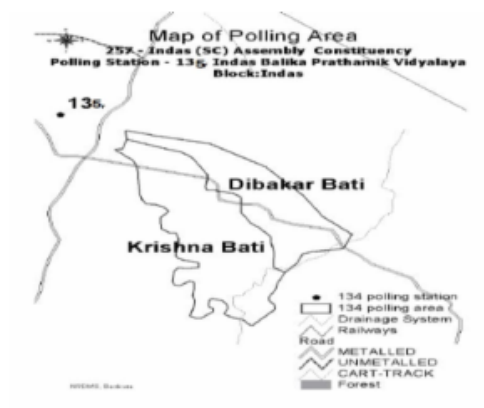

Nazri Naksha