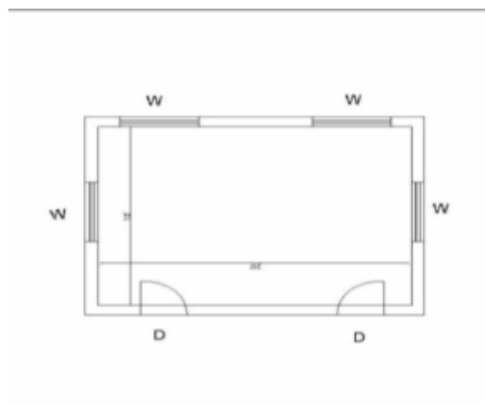

নির্বাচক নিবন্ধন আধিকারিকের স্বাক্ষর

Nazri Naksha

Google Map View

Polling Station Building Front View

Polling Station Front View

Cad View

Key MAP View

1	WSU2303766	নাম : যাদবানন্দ হাজারা পিতার নাম: আনন্দ মোহন হাজারা বাড়ির নং : n0014 বয়স : 55 লিঙ্গ : পুরুষ	ফটো উপলব্ধ	2	WB/36/255/267139	নাম : রেখা হাজারা স্বামীর নাম: অচিন্ত্য হাজারা বাড়ির নং : n0014 বয়স : 66 লিঙ্গ : মহিলা	ফটো উপলব্ধ	3	FWC2353092	নাম : অচিন্ত্য হাজারা পিতার নাম: আনন্দ মোহন হাজারা বাড়ির নং : n0014 বয়স : 71 লিঙ্গ : পুরুষ	ফটো উপলব্ধ
4	WSU2058154	নাম : মিঠু হাজারা স্বামীর নাম: মাধবানন্দ হাজারা বাড়ির নং : n0014 বয়স : 57 লিঙ্গ : মহিলা	ফটো উপলব্ধ	5	FWC1518554	নাম : বুদ্ধদেব হাজারা পিতার নাম: অচিন্ত্য কুমার হাজারা বাড়ির নং : n0014 বয়স : 45 লিঙ্গ : পুরুষ	ফটো উপলব্ধ	6	FWC2353126	নাম : প্রতিমা হাজারা স্বামীর নাম: যাদবানন্দ হাজারা বাড়ির নং : n0014 বয়স : 46 লিঙ্গ : মহিলা	ফটো উপলব্ধ
7	WSU1616556	নাম : মৈত্রী হাজারা স্বামীর নাম: বুদ্ধদেব হাজারা বাড়ির নং : n0014 বয়স : 35 লিঙ্গ : মহিলা	ফটো উপলব্ধ	8	FWC1518752	নাম : মৌ ধূয়া স্বামীর নাম: জয়দেব ধূয়া বাড়ির নং : n0014 বয়স : 43 লিঙ্গ : মহিলা	ফটো উপলব্ধ	9	FWC0554220	নাম : মাধবানন্দ হাজারা পিতার নাম: আনন্দ মোহন হাজারা বাড়ির নং : n0014 বয়স : 59 লিঙ্গ : পুরুষ	ফটো উপলব্ধ
10	WSU2261733	নাম : নাবকুমার মন্ডল পিতার নাম: সত্যাকিননকর মন্ডল বাড়ির নং : এন0014 বয়স : 72 লিঙ্গ : পুরুষ	ফটো উপলব্ধ	11	WSU2261758	নাম : অমিতা মন্ডল স্বামীর নাম: নাবকুমার মন্ডল বাড়ির নং : এন0014 বয়স : 67 লিঙ্গ : মহিলা	ফটো উপলব্ধ	12	WSU2291839	নাম : চন্দন হাজারা পিতার নাম: যাদবানন্দ হাজারা বাড়ির নং : এন0014 বয়স : 22 লিঙ্গ : পুরুষ	ফটো উপলব্ধ
13	WSU2292183	নাম : শুভ্রা মুখার্জী অধিকারী স্বামীর নাম: অভি অধিকারী বাড়ির নং : এন0036 বয়স : 25 লিঙ্গ : মহিলা	ফটো উপলব্ধ	14	WSU2384618	নাম : ভবানী প্রসাদ অধিকারী পিতার নাম: কমল অধিকারী বাড়ির নং : n0037 বয়স : 63 লিঙ্গ : পুরুষ	ফটো উপলব্ধ	15	WSU1991116	নাম : রচনা ভট্টাচার্য্য অধিকারী স্বামীর নাম: রাহুল অধিকারী বাড়ির নং : এন0037 বয়স : 25 লিঙ্গ : মহিলা	ফটো উপলব্ধ
16	WB/36/255/267710	নাম : কাজল অধিকারী স্বামীর নাম: বঙ্কিম চন্দ্র অধিকারী বাড়ির নং : n0035 বয়স : 69 লিঙ্গ : মহিলা	ফটো উপলব্ধ	17	WB/36/255/267576	নাম : সুলেখা অধিকারী স্বামীর নাম: অসিত বরণ অধিকারী বাড়ির নং : n0036 বয়স : 54 লিঙ্গ : মহিলা	ফটো উপলব্ধ	18	WSU0609222	নাম : বঙ্কিম চন্দ্র অধিকারী পিতার নাম: বিভূতি ভূষণ অধিকারী বাড়ির নং : n0035 বয়স : 77 লিঙ্গ : পুরুষ	ফটো উপলব্ধ
19	WB/36/255/267701	নাম : পদ্মা অধিকারী পিতার নাম: গোপাল অধিকারী বাড়ির নং : n0038 বয়স : 61 লিঙ্গ : মহিলা	ফটো উপলব্ধ	20	WSU2397537	নাম : মীরা অধিকারী স্বামীর নাম: দিলীপ অধিকারী বাড়ির নং : n0038 বয়স : 77 লিঙ্গ : মহিলা	ফটো উপলব্ধ	21	FWC2159499	নাম : মিঠু অধিকারী স্বামীর নাম: আশিষ অধিকারী বাড়ির নং : n0038 বয়স : 45 লিঙ্গ : মহিলা	ফটো উপলব্ধ
22	FWC2159481	নাম : আশিষ অধিকারী পিতার নাম: সাধন অধিকারী বাড়ির নং : n0038 বয়স : 53 লিঙ্গ : পুরুষ	ফটো উপলব্ধ	23	FWC2159507	নাম : রত্না অধিকারী স্বামীর নাম: ভবানীপ্রসাদ অধিকারী বাড়ির নং : n0037 বয়স : 51 লিঙ্গ : মহিলা	ফটো উপলব্ধ	24	FWC2160562	নাম : রাহুল অধিকারী পিতার নাম: তারাপদ অধিকারী বাড়ির নং : n0037 বয়স : 39 লিঙ্গ : পুরুষ	ফটো উপলব্ধ
25	WB/36/255/267332	নাম : কৃষ্ণা অধিকারী স্বামীর নাম: তারাপদ অধিকারী বাড়ির নং : n0037 বয়স : 58 লিঙ্গ : মহিলা	ফটো উপলব্ধ	26	WB/36/255/267229	নাম : তারাপদ অধিকারী পিতার নাম: কমল অধিকারী বাড়ির নং : n0037 বয়স : 71 লিঙ্গ : পুরুষ	ফটো উপলব্ধ	27	WSU1427566	নাম : অভি অধিকারী পিতার নাম: অসিত বরণ অধিকারী বাড়ির নং : n0036 বয়স : 33 লিঙ্গ : পুরুষ	ফটো উপলব্ধ
28	WB/36/255/267285	নাম : অসিত বরণ অধিকারী পিতার নাম: কমলা কান্ত অধিকারী বাড়ির নং : n0036 বয়স : 69 লিঙ্গ : পুরুষ	ফটো উপলব্ধ	29	FWC1944107	নাম : সুজাতা অধিকারী স্বামীর নাম: রাসবিহারী অধিকারী বাড়ির নং : n0035 বয়স : 44 লিঙ্গ : মহিলা	ফটো উপলব্ধ	30	WB/36/255/267807	নাম : রাসবিহারী অধিকারী পিতার নাম: বিভূতি অধিকারী বাড়ির নং : n0035 বয়স : 58 লিঙ্গ : পুরুষ	ফটো উপলব্ধ