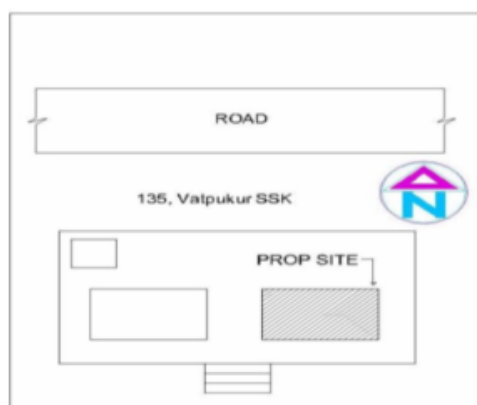

নির্বাচক নিবন্ধন আধিকারিকের স্বাক্ষর

Nazri Naksha

Google Map View

Polling Station Building Front View

Polling Station Front View

Cad View

Key MAP View

1	WSU2303766	নাম : যাদবানন্দ হাজারা পিতার নাম: আনন্দ মোহন হাজারা বাড়ির নং : n0014 বয়স : 55 লিঙ্গ : পুরুষ	ফটো উপলব্ধ	2	WB/36/255/267139	নাম : রেখা হাজারা স্বামীর নাম: অচিন্ত্য হাজারা বাড়ির নং : n0014 বয়স : 66 লিঙ্গ : মহিলা	ফটো উপলব্ধ	3	FWC2353092	নাম : অচিন্ত্য হাজারা পিতার নাম: আনন্দ মোহন হাজারা বাড়ির নং : n0014 বয়স : 71 লিঙ্গ : পুরুষ	ফটো উপলব্ধ
4	WSU2058154	নাম : মিঠু হাজারা স্বামীর নাম: মাধবানন্দ হাজারা বাড়ির নং : n0014 বয়স : 57 লিঙ্গ : মহিলা	ফটো উপলব্ধ	5	FWC1518554	নাম : বুদ্ধদেব হাজারা পিতার নাম: অচিন্ত্য কুমার হাজারা বাড়ির নং : n0014 বয়স : 45 লিঙ্গ : পুরুষ	ফটো উপলব্ধ	6	FWC2353126	নাম : প্রতিমা হাজারা স্বামীর নাম: যাদবানন্দ হাজারা বাড়ির নং : n0014 বয়স : 46 লিঙ্গ : মহিলা	ফটো উপলব্ধ
7	WSU1616556	নাম : মৈত্রী হাজারা স্বামীর নাম: বুদ্ধদেব হাজারা বাড়ির নং : n0014 বয়স : 35 লিঙ্গ : মহিলা	ফটো উপলব্ধ	8	FWC1518752	নাম : মৌ ধূয়া স্বামীর নাম: জয়দেব ধূয়া বাড়ির নং : n0014 বয়স : 43 লিঙ্গ : মহিলা	ফটো উপলব্ধ	9	FWC0554220	নাম : মাধবানন্দ হাজারা পিতার নাম: আনন্দ মোহন হাজারা বাড়ির নং : n0014 বয়স : 59 লিঙ্গ : পুরুষ	ফটো উপলব্ধ
10	WSU2261733	নাম : নাবকুমার মন্ডল পিতার নাম: সত্যাকিননকর মন্ডল বাড়ির নং : এন0014 বয়স : 72 লিঙ্গ : পুরুষ	ফটো উপলব্ধ	11	WSU2261758	নাম : অমিতা মন্ডল স্বামীর নাম: নাবকুমার মন্ডল বাড়ির নং : এন0014 বয়স : 67 লিঙ্গ : মহিলা	ফটো উপলব্ধ	12	WSU2291839	নাম : চন্দন হাজারা পিতার নাম: যাদবানন্দ হাজারা বাড়ির নং : এন0014 বয়স : 22 লিঙ্গ : পুরুষ	ফটো উপলব্ধ
13	WSU2292183	নাম : শুভ্রা মুখার্জী অধিকারী স্বামীর নাম: অভি অধিকারী বাড়ির নং : এন0036 বয়স : 25 লিঙ্গ : মহিলা	ফটো উপলব্ধ	14	WSU2384618	নাম : ভবানী প্রসাদ অধিকারী পিতার নাম: কমল অধিকারী বাড়ির নং : n0037 বয়স : 63 লিঙ্গ : পুরুষ	ফটো উপলব্ধ	15	WSU1991116	নাম : রচনা ভট্টাচার্য্য অধিকারী স্বামীর নাম: রাহুল অধিকারী বাড়ির নং : এন0037 বয়স : 25 লিঙ্গ : মহিলা	ফটো উপলব্ধ
16	WB/36/255/267710	নাম : কাজল অধিকারী স্বামীর নাম: বঙ্কিম চন্দ্র অধিকারী বাড়ির নং : n0035 বয়স : 69 লিঙ্গ : মহিলা	ফটো উপলব্ধ	17	WB/36/255/267576	নাম : সুলেখা অধিকারী স্বামীর নাম: অসিত বরণ অধিকারী বাড়ির নং : n0036 বয়স : 54 লিঙ্গ : মহিলা	ফটো উপলব্ধ	18	WSU0609222	নাম : বঙ্কিম চন্দ্র অধিকারী পিতার নাম: বিভূতি ভূষণ অধিকারী বাড়ির নং : n0035 বয়স : 77 লিঙ্গ : পুরুষ	ফটো উপলব্ধ
19	WB/36/255/267701	নাম : পদ্মা অধিকারী পিতার নাম: গোপাল অধিকারী বাড়ির নং : n0038 বয়স : 61 লিঙ্গ : মহিলা	ফটো উপলব্ধ	20	WSU2397537	নাম : মীরা অধিকারী স্বামীর নাম: দিলীপ অধিকারী বাড়ির নং : n0038 বয়স : 77 লিঙ্গ : মহিলা	ফটো উপলব্ধ	21	FWC2159499	নাম : মিঠু অধিকারী স্বামীর নাম: আশিষ অধিকারী বাড়ির নং : n0038 বয়স : 45 লিঙ্গ : মহিলা	ফটো উপলব্ধ
22	FWC2159481	নাম : আশিষ অধিকারী পিতার নাম: সাধন অধিকারী বাড়ির নং : n0038 বয়স : 53 লিঙ্গ : পুরুষ	ফটো উপলব্ধ	23	FWC2159507	নাম : রত্না অধিকারী স্বামীর নাম: ভবানীপ্রসাদ অধিকারী বাড়ির নং : n0037 বয়স : 51 লিঙ্গ : মহিলা	ফটো উপলব্ধ	24	FWC2160562	নাম : রাহুল অধিকারী পিতার নাম: তারাপদ অধিকারী বাড়ির নং : n0037 বয়স : 39 লিঙ্গ : পুরুষ	ফটো উপলব্ধ
25	WB/36/255/267332	নাম : কৃষ্ণা অধিকারী স্বামীর নাম: তারাপদ অধিকারী বাড়ির নং : n0037 বয়স : 58 লিঙ্গ : মহিলা	ফটো উপলব্ধ	26	WB/36/255/267229	নাম : তারাপদ অধিকারী পিতার নাম: কমল অধিকারী বাড়ির নং : n0037 বয়স : 71 লিঙ্গ : পুরুষ	ফটো উপলব্ধ	27	WSU1427566	নাম : অভি অধিকারী পিতার নাম: অসিত বরণ অধিকারী বাড়ির নং : n0036 বয়স : 33 লিঙ্গ : পুরুষ	ফটো উপলব্ধ
28	WB/36/255/267285	নাম : অসিত বরণ অধিকারী পিতার নাম: কমলা কান্ত অধিকারী বাড়ির নং : n0036 বয়স : 69 লিঙ্গ : পুরুষ	ফটো উপলব্ধ	29	FWC1944107	নাম : সুজাতা অধিকারী স্বামীর নাম: রাসবিহারী অধিকারী বাড়ির নং : n0035 বয়স : 44 লিঙ্গ : মহিলা	ফটো উপলব্ধ	30	WB/36/255/267807	নাম : রাসবিহারী অধিকারী পিতার নাম: বিভূতি অধিকারী বাড়ির নং : n0035 বয়স : 58 লিঙ্গ : পুরুষ	ফটো উপলব্ধ