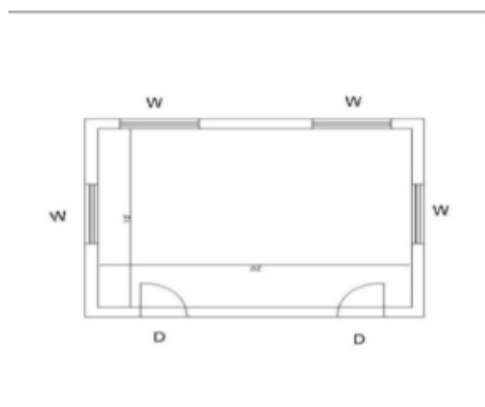

নির্বাচক নিবন্ধন আধিকারিকের স্বাক্ষর

Nazri Naksha

Google Map View

Polling Station Building Front View

Polling Station Front View

Cad View

Key MAP View

1	FWC2159416	নাম : নাজমুন আরা বেগম স্বামীর নাম: মহম্মাদ মহসীন বাড়ির নং : n0150 বয়স : 75 লিঙ্গ : মহিলা	ফটো উপলব্ধ	2	FWC2159440	নাম : মহঃ সৈয়দ আহমেদ পিতার নাম: মহম্মাদ মহসীন বাড়ির নং : n0150 বয়স : 48 লিঙ্গ : পুরুষ	ফটো উপলব্ধ	3	WSU1707009	নাম : সাবীর আহমেদ পিতার নাম: ফারুক আহমেদ বাড়ির নং : n0150 বয়স : 29 লিঙ্গ : পুরুষ	ফটো উপলব্ধ
4	FWC2160257	নাম : আব্দুরা খাতুন পিতার নাম: দাউদ সেখ বাড়ির নং : n0071 বয়স : 55 লিঙ্গ : মহিলা	ফটো উপলব্ধ	5	FWC2160265	নাম : আনোয়ারা বেগম সেখ স্বামীর নাম: রিয়াজ সেখ বাড়ির নং : n0071 বয়স : 44 লিঙ্গ : মহিলা	ফটো উপলব্ধ	6	FWC1943851	নাম : সেখ আতিয়াজুল হক পিতার নাম: সেখ সন্তার হক বাড়ির নং : n0071 বয়স : 43 লিঙ্গ : পুরুষ	ফটো উপলব্ধ
7	WB/36/255/267537	নাম : মর্জিনা সেখ স্বামীর নাম: সেখ বুদ্ধো বাড়ির নং : n0046 বয়স : 53 লিঙ্গ : মহিলা	ফটো উপলব্ধ	8	WSU1266295	নাম : জাহাঙ্গীর সেখ পিতার নাম: ইসমাইল সেখ বাড়ির নং : n0046 বয়স : 37 লিঙ্গ : পুরুষ	ফটো উপলব্ধ	9	WSU1515840	নাম : আসমা বেগম স্বামীর নাম: জাহাঙ্গীর সেখ বাড়ির নং : n0046 বয়স : 35 লিঙ্গ : মহিলা	ফটো উপলব্ধ
10	WSU1707082	নাম : রাজু সেখ পিতার নাম: ইসলাম সেখ বাড়ির নং : N046 বয়স : 31 লিঙ্গ : পুরুষ	ফটো উপলব্ধ	11	WSU2354587	নাম : রেমিসা খাতুন স্বামীর নাম: রাজু সেখ বাড়ির নং : এন046 বয়স : 22 লিঙ্গ : মহিলা	ফটো উপলব্ধ	12	WSU0609198	নাম : লতিফুল্লাহ বেগম স্বামীর নাম: জুলফিকার আহমেদ বাড়ির নং : n0150 বয়স : 41 লিঙ্গ : মহিলা	ফটো উপলব্ধ
13	WB/36/255/267164	নাম : রফিকা সেখ স্বামীর নাম: ইসমাইল সেখ বাড়ির নং : n0084 বয়স : 50 লিঙ্গ : মহিলা	ফটো উপলব্ধ	14	WSU1616978	নাম : অমেনা খাতুন স্বামীর নাম: মহঃ সৈয়দ আহমেদ বাড়ির নং : n0150 বয়স : 38 লিঙ্গ : মহিলা	ফটো উপলব্ধ	15	FWC2159432	নাম : জুলফিকার আহমেদ পিতার নাম: মহম্মাদ মহসীন বাড়ির নং : n0150 বয়স : 52 লিঙ্গ : পুরুষ	ফটো উপলব্ধ
16	FWC2159408	নাম : মহম্মাদ মহসীন পিতার নাম: মহম্মাদ আইউব বাড়ির নং : n0150 বয়স : 81 লিঙ্গ : পুরুষ	ফটো উপলব্ধ	17	FWC2292894	নাম : সেখ আসিফ আহমেদ পিতার নাম: সেখ সিরাজুল হক বাড়ির নং : n0139 বয়স : 41 লিঙ্গ : পুরুষ	ফটো উপলব্ধ	18	WSU1788694	নাম : সেখ রাজেশ পিতার নাম: ইসলাম সেখ বাড়ির নং : N046 বয়স : 32 লিঙ্গ : পুরুষ	ফটো উপলব্ধ
19	WSU1617034	নাম : সেখ রফিকুল ইসলাম পিতার নাম: সেখ ইসমাইল বাড়ির নং : n0084 বয়স : 30 লিঙ্গ : পুরুষ	ফটো উপলব্ধ	20	WSU1515907	নাম : সফিউর রহমান সেখ পিতার নাম: গোলাম আসপিয়া সেখ বাড়ির নং : n0109 বয়স : 32 লিঙ্গ : পুরুষ	ফটো উপলব্ধ	21	WB/36/255/267630	নাম : সেখ বীরাজুল হক পিতার নাম: সেখ সন্তার বাড়ির নং : N071 বয়স : 55 লিঙ্গ : পুরুষ	ফটো উপলব্ধ
22	WB/36/255/267121	নাম : সেখ ইসলাম পিতার নাম: সেখ নওসের বাড়ির নং : N046 বয়স : 59 লিঙ্গ : পুরুষ	ফটো উপলব্ধ	23	WB/36/255/267217	নাম : সেখ সিরাজুল হক পিতার নাম: সেখ দাউদ বাড়ির নং : n0071 বয়স : 62 লিঙ্গ : পুরুষ	ফটো উপলব্ধ	24	WB/36/255/267751	নাম : হীরাজুল হক সেখ পিতার নাম: সন্তার সেখ বাড়ির নং : n0071 বয়স : 53 লিঙ্গ : পুরুষ	ফটো উপলব্ধ
25	WSU1936285	নাম : আফরিন আহমেদ পিতার নাম: ফারুক আহমেদ বাড়ির নং : NO-150 বয়স : 26 লিঙ্গ : মহিলা	ফটো উপলব্ধ	26	WSU2148336	নাম : সেখ ইসমাইল পিতার নাম: সেখ মাশা বাড়ির নং : n0084 বয়স : 54 লিঙ্গ : পুরুষ	ফটো উপলব্ধ	27	FWC2160281	নাম : লায়লা বেগম স্বামীর নাম: সেখ বীরাজুল হক বাড়ির নং : n0071 বয়স : 41 লিঙ্গ : মহিলা	ফটো উপলব্ধ
28	FWC2159465	নাম : কওসার আহমেদ পিতার নাম: মহম্মাদ মহসীন বাড়ির নং : n0150 বয়স : 43 লিঙ্গ : পুরুষ	ফটো উপলব্ধ	29	WSU2246239	নাম : সাহানাজ পরবিন স্বামীর নাম: সেখ রফিকুল ইসলাম বাড়ির নং : এন0084 বয়স : 25 লিঙ্গ : মহিলা	ফটো উপলব্ধ	30	FWC2159424	নাম : ফারুক আহমেদ পিতার নাম: মহম্মাদ মহসীন বাড়ির নং : n0150 বয়স : 58 লিঙ্গ : পুরুষ	ফটো উপলব্ধ