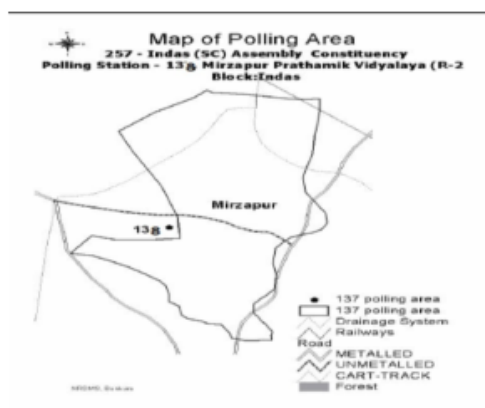

Nazri Naksha