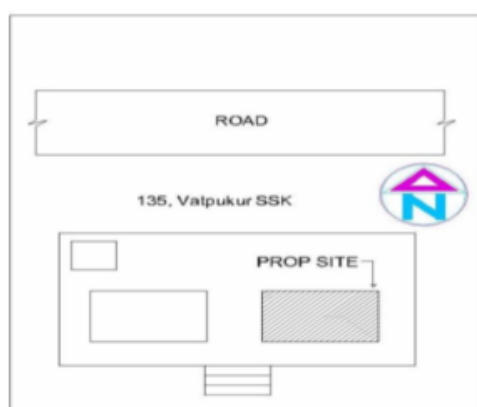

নির্বাচক নিবন্ধন আধিকারিকের স্বাক্ষর

Nazri Naksha

Google Map View

Polling Station Building Front View

Polling Station Front View

Cad View

Key MAP View

1	FWC2159416	নাম : নাজমুন আরা বেগম স্বামীর নাম: মহম্মাদ মহসীন বাড়ির নং : n0150 বয়স : 75 লিঙ্গ : মহিলা	ফটো উপলব্ধ	2	FWC2159440	নাম : মহঃ সৈয়দ আহমেদ পিতার নাম: মহম্মাদ মহসীন বাড়ির নং : n0150 বয়স : 48 লিঙ্গ : পুরুষ	ফটো উপলব্ধ	3	WSU1707009	নাম : সাবীর আহমেদ পিতার নাম: ফারুক আহমেদ বাড়ির নং : n0150 বয়স : 29 লিঙ্গ : পুরুষ	ফটো উপলব্ধ
4	FWC2160257	নাম : আব্দুরা খাতুন পিতার নাম: দাউদ সেখ বাড়ির নং : n0071 বয়স : 55 লিঙ্গ : মহিলা	ফটো উপলব্ধ	5	FWC2160265	নাম : আনোয়ারা বেগম সেখ স্বামীর নাম: রিয়াজ সেখ বাড়ির নং : n0071 বয়স : 44 লিঙ্গ : মহিলা	ফটো উপলব্ধ	6	FWC1943851	নাম : সেখ আতিয়াজুল হক পিতার নাম: সেখ সন্তার হক বাড়ির নং : n0071 বয়স : 43 লিঙ্গ : পুরুষ	ফটো উপলব্ধ
7	WB/36/255/267537	নাম : মর্জিনা সেখ স্বামীর নাম: সেখ বুদ্ধো বাড়ির নং : n0046 বয়স : 53 লিঙ্গ : মহিলা	ফটো উপলব্ধ	8	WSU1266295	নাম : জাহাঙ্গীর সেখ পিতার নাম: ইসমাইল সেখ বাড়ির নং : n0046 বয়স : 37 লিঙ্গ : পুরুষ	ফটো উপলব্ধ	9	WSU1515840	নাম : আসমা বেগম স্বামীর নাম: জাহাঙ্গীর সেখ বাড়ির নং : n0046 বয়স : 35 লিঙ্গ : মহিলা	ফটো উপলব্ধ
10	WSU1707082	নাম : রাজু সেখ পিতার নাম: ইসলাম সেখ বাড়ির নং : N046 বয়স : 31 লিঙ্গ : পুরুষ	ফটো উপলব্ধ	11	WSU2354587	নাম : রেমিসা খাতুন স্বামীর নাম: রাজু সেখ বাড়ির নং : এন046 বয়স : 22 লিঙ্গ : মহিলা	ফটো উপলব্ধ	12	WSU0609198	নাম : লতিফুল্লাহ বেগম স্বামীর নাম: জুলফিকার আহমেদ বাড়ির নং : n0150 বয়স : 41 লিঙ্গ : মহিলা	ফটো উপলব্ধ
13	WB/36/255/267164	নাম : রফিকা সেখ স্বামীর নাম: ইসমাইল সেখ বাড়ির নং : n0084 বয়স : 50 লিঙ্গ : মহিলা	ফটো উপলব্ধ	14	WSU1616978	নাম : অমেনা খাতুন স্বামীর নাম: মহঃ সৈয়দ আহমেদ বাড়ির নং : n0150 বয়স : 38 লিঙ্গ : মহিলা	ফটো উপলব্ধ	15	FWC2159432	নাম : জুলফিকার আহমেদ পিতার নাম: মহম্মাদ মহসীন বাড়ির নং : n0150 বয়স : 52 লিঙ্গ : পুরুষ	ফটো উপলব্ধ
16	FWC2159408	নাম : মহম্মাদ মহসীন পিতার নাম: মহম্মাদ আইউব বাড়ির নং : n0150 বয়স : 81 লিঙ্গ : পুরুষ	ফটো উপলব্ধ	17	FWC2292894	নাম : সেখ আসিফ আহমেদ পিতার নাম: সেখ সিরাজুল হক বাড়ির নং : n0139 বয়স : 41 লিঙ্গ : পুরুষ	ফটো উপলব্ধ	18	WSU1788694	নাম : সেখ রাজেশ পিতার নাম: ইসলাম সেখ বাড়ির নং : N046 বয়স : 32 লিঙ্গ : পুরুষ	ফটো উপলব্ধ
19	WSU1617034	নাম : সেখ রফিকুল ইসলাম পিতার নাম: সেখ ইসমাইল বাড়ির নং : n0084 বয়স : 30 লিঙ্গ : পুরুষ	ফটো উপলব্ধ	20	WSU1515907	নাম : সফিউর রহমান সেখ পিতার নাম: গোলাম আসপিয়া সেখ বাড়ির নং : n0109 বয়স : 32 লিঙ্গ : পুরুষ	ফটো উপলব্ধ	21	WB/36/255/267630	নাম : সেখ বীরাজুল হক পিতার নাম: সেখ সন্তার বাড়ির নং : N071 বয়স : 55 লিঙ্গ : পুরুষ	ফটো উপলব্ধ
22	WB/36/255/267121	নাম : সেখ ইসলাম পিতার নাম: সেখ নওসের বাড়ির নং : N046 বয়স : 59 লিঙ্গ : পুরুষ	ফটো উপলব্ধ	23	WB/36/255/267217	নাম : সেখ সিরাজুল হক পিতার নাম: সেখ দাউদ বাড়ির নং : n0071 বয়স : 62 লিঙ্গ : পুরুষ	ফটো উপলব্ধ	24	WB/36/255/267751	নাম : হীরাজুল হক সেখ পিতার নাম: সন্তার সেখ বাড়ির নং : n0071 বয়স : 53 লিঙ্গ : পুরুষ	ফটো উপলব্ধ
25	WSU1936285	নাম : আফরিন আহমেদ পিতার নাম: ফারুক আহমেদ বাড়ির নং : NO-150 বয়স : 26 লিঙ্গ : মহিলা	ফটো উপলব্ধ	26	WSU2148336	নাম : সেখ ইসমাইল পিতার নাম: সেখ মাশা বাড়ির নং : n0084 বয়স : 54 লিঙ্গ : পুরুষ	ফটো উপলব্ধ	27	FWC2160281	নাম : লায়লা বেগম স্বামীর নাম: সেখ বীরাজুল হক বাড়ির নং : n0071 বয়স : 41 লিঙ্গ : মহিলা	ফটো উপলব্ধ
28	FWC2159465	নাম : কওসার আহমেদ পিতার নাম: মহম্মাদ মহসীন বাড়ির নং : n0150 বয়স : 43 লিঙ্গ : পুরুষ	ফটো উপলব্ধ	29	WSU2246239	নাম : সাহানাজ পরবিন স্বামীর নাম: সেখ রফিকুল ইসলাম বাড়ির নং : এন0084 বয়স : 25 লিঙ্গ : মহিলা	ফটো উপলব্ধ	30	FWC2159424	নাম : ফারুক আহমেদ পিতার নাম: মহম্মাদ মহসীন বাড়ির নং : n0150 বয়স : 58 লিঙ্গ : পুরুষ	ফটো উপলব্ধ