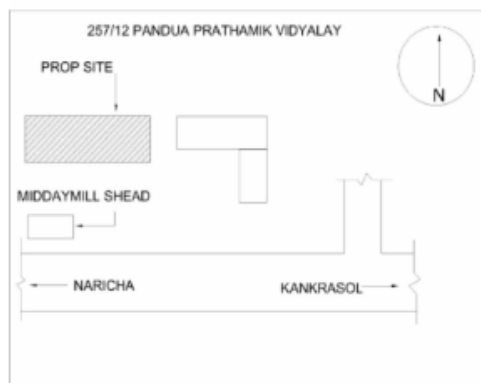

নির্বাচক নিবন্ধন আধিকারিকের স্বাক্ষর

Nazri Naksha

Google Map View

Polling Station Building Front View

Polling Station Front View

Cad View

Key MAP View

1 নাম : রেনুকা বিবি স্বামীর নাম: বাদশা সেখ বাড়ির নং : n0159 বয়স : 59 লিঙ্গ : মহিলা	FWC2332427 ফটো উপলব্ধ	2 নাম : আলিয়া বিবি স্বামীর নাম: রাজেকা সেখ বাড়ির নং : n0125 বয়স : 49 লিঙ্গ : মহিলা	FWC1489632 ফটো উপলব্ধ	3 নাম : মর্জিনা বিবি স্বামীর নাম: আমজাদ খাঁ বাড়ির নং : 00000 বয়স : 38 লিঙ্গ : মহিলা	WSU1254366 ফটো উপলব্ধ
4 নাম : সাবিনা বিবি স্বামীর নাম: কালু খাঁ বাড়ির নং : n0177 বয়স : 39 লিঙ্গ : মহিলা	WSU1399021 ফটো উপলব্ধ	5 নাম : সাহেব সেখ পিতার নাম: বাদশা সেখ বাড়ির নং : n0159 বয়স : 38 লিঙ্গ : পুরুষ	WSU0044487 ফটো উপলব্ধ	6 নাম : সালেহার বিবি স্বামীর নাম: সাহেব সেখ বাড়ির নং : n0159 বয়স : 27 লিঙ্গ : মহিলা	WSU1867654 ফটো উপলব্ধ
7 নাম : তুলসী রাণী আগাঘন স্বামীর নাম: সুধীর কুমার আগাঘন বাড়ির নং : n0084 বয়স : 73 লিঙ্গ : মহিলা	WSU2322113 ফটো উপলব্ধ	8 নাম : আব্দুল আজিম সেখ পিতার নাম: আব্দুল গাফর বাড়ির নং : হু বয়স : 43 লিঙ্গ : পুরুষ	WSU2008373 ফটো উপলব্ধ	9 নাম : সংকেত কোলে পিতার নাম: তপন কোলে বাড়ির নং : এন0085 বয়স : 21 লিঙ্গ : পুরুষ	WSU2349934 ফটো উপলব্ধ
10 নাম : কৃষ্ণা কোলে স্বামীর নাম: বলরাম কোলে বাড়ির নং : n0085 বয়স : 67 লিঙ্গ : মহিলা	WSU2322204 ফটো উপলব্ধ	11 নাম : তপন কোলে পিতার নাম: বলরাম কোলে বাড়ির নং : n0085 বয়স : 53 লিঙ্গ : পুরুষ	WSU2322196 ফটো উপলব্ধ	12 নাম : কৃষ্ণা কোলে স্বামীর নাম: তপন কোলে বাড়ির নং : n0085 বয়স : 44 লিঙ্গ : মহিলা	FWC2075158 ফটো উপলব্ধ
13 নাম : হাজেরাবিবি খাঁ স্বামীর নাম: সৈয়েম খাঁ বাড়ির নং : n0013 বয়স : 75 লিঙ্গ : মহিলা	WB/36/255/027120 ফটো উপলব্ধ	14 নাম : গুলেনুরবিবি খাঁ স্বামীর নাম: সৈয়েদ খাঁ বাড়ির নং : n0014 বয়স : 51 লিঙ্গ : মহিলা	WB/36/255/027777 ফটো উপলব্ধ	15 নাম : মাঝিয়া বিবি খাঁ স্বামীর নাম: পিয়ার আলী খাঁ বাড়ির নং : n0015 বয়স : 44 লিঙ্গ : মহিলা	FWC1489608 ফটো উপলব্ধ
16 নাম : জামাল খাঁ পিতার নাম: আনু খাঁ বাড়ির নং : n0017 বয়স : 63 লিঙ্গ : পুরুষ	WB/36/255/027538 ফটো উপলব্ধ	17 নাম : মাজেদাবিবি খাঁ স্বামীর নাম: জামাল খাঁ বাড়ির নং : n0017 বয়স : 58 লিঙ্গ : মহিলা	WB/36/255/027182 ফটো উপলব্ধ	18 নাম : তঞ্চিলা বিবি খাঁ স্বামীর নাম: গেনু খাঁ বাড়ির নং : n0018 বয়স : 63 লিঙ্গ : মহিলা	WB/36/255/027181 ফটো উপলব্ধ
19 নাম : সাইফুল খাঁ পিতার নাম: গেনু খাঁ বাড়ির নং : n0018 বয়স : 38 লিঙ্গ : পুরুষ	FWC2386282 ফটো উপলব্ধ	20 নাম : খালিদা বিবি স্বামীর নাম: সাইফুল খান বাড়ির নং : n0018 বয়স : 32 লিঙ্গ : মহিলা	WSU1467109 ফটো উপলব্ধ	21 নাম : অমরালি খাঁ পিতার নাম: সৈয়েম খাঁ বাড়ির নং : n0013 বয়স : 40 লিঙ্গ : পুরুষ	FWC2386266 ফটো উপলব্ধ
22 নাম : সৈয়েদআলি খাঁ পিতার নাম: সৈয়েম খাঁ বাড়ির নং : n0014 বয়স : 54 লিঙ্গ : পুরুষ	WB/36/255/027811 ফটো উপলব্ধ	23 নাম : সাবিনা খাতুন খাঁ পিতার নাম: জামাল খাঁ বাড়ির নং : n0017 বয়স : 26 লিঙ্গ : মহিলা	WSU1959485 ফটো উপলব্ধ	24 নাম : মেহেদী হোসেন খাঁ পিতার নাম: লিয়াকত আলি খাঁ বাড়ির নং : n0020 বয়স : 27 লিঙ্গ : পুরুষ	WSU1867811 ফটো উপলব্ধ
25 নাম : সাইফুল মন্ডল পিতার নাম: ইসরাইল মন্ডল বাড়ির নং : n0014 বয়স : 29 লিঙ্গ : পুরুষ	WSU1867829 ফটো উপলব্ধ	26 নাম : মমতাজ বেগম স্বামীর নাম: সুমের আলি খাঁ বাড়ির নং : n0014 বয়স : 28 লিঙ্গ : মহিলা	WSU1867845 ফটো উপলব্ধ	27 নাম : তনু বিবি খাঁ স্বামীর নাম: অমরালি খাঁ বাড়ির নং : n0013 বয়স : 26 লিঙ্গ : মহিলা	WSU1959444 ফটো উপলব্ধ
28 নাম : আমজাদ খাঁ পিতার নাম: হাউসর খাঁ বাড়ির নং : 00000 বয়স : 40 লিঙ্গ : পুরুষ	WSU1254440 ফটো উপলব্ধ	29 নাম : লালু খাঁ পিতার নাম: গেনু খাঁ বাড়ির নং : n0018 বয়স : 40 লিঙ্গ : পুরুষ	FWC1488543 ফটো উপলব্ধ	30 নাম : রেহেনা বিবি স্বামীর নাম: লালু খাঁ বাড়ির নং : n0018 বয়স : 37 লিঙ্গ : মহিলা	WSU1399054 ফটো উপলব্ধ