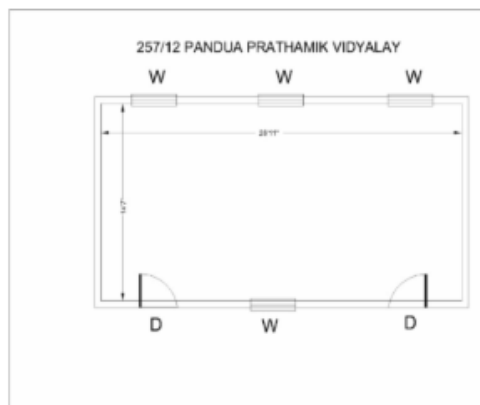

নির্বাচক নিবন্ধন আধিকারিকের স্বাক্ষর

Nazri Naksha

Google Map View

Polling Station Building Front View

Polling Station Front View

Cad View

Key MAP View

1 নাম : রেনুকা বিবি স্বামীর নাম: বাদশা সেখ বাড়ির নং : n0159 বয়স : 59 লিঙ্গ : মহিলা	FWC2332427 ফটো উপলব্ধ	2 নাম : আলিয়া বিবি স্বামীর নাম: রাজেকা সেখ বাড়ির নং : n0125 বয়স : 49 লিঙ্গ : মহিলা	FWC1489632 ফটো উপলব্ধ	3 নাম : মর্জিনা বিবি স্বামীর নাম: আমজাদ খাঁ বাড়ির নং : 00000 বয়স : 38 লিঙ্গ : মহিলা	WSU1254366 ফটো উপলব্ধ
4 নাম : সাবিনা বিবি স্বামীর নাম: কালু খাঁ বাড়ির নং : n0177 বয়স : 39 লিঙ্গ : মহিলা	WSU1399021 ফটো উপলব্ধ	5 নাম : সাহেব সেখ পিতার নাম: বাদশা সেখ বাড়ির নং : n0159 বয়স : 38 লিঙ্গ : পুরুষ	WSU0044487 ফটো উপলব্ধ	6 নাম : সালেহার বিবি স্বামীর নাম: সাহেব সেখ বাড়ির নং : n0159 বয়স : 27 লিঙ্গ : মহিলা	WSU1867654 ফটো উপলব্ধ
7 নাম : তুলসী রাণী আগাঘন স্বামীর নাম: সুধীর কুমার আগাঘন বাড়ির নং : n0084 বয়স : 73 লিঙ্গ : মহিলা	WSU2322113 ফটো উপলব্ধ	8 নাম : আব্দুল আজিম সেখ পিতার নাম: আব্দুল গাফর বাড়ির নং : হু বয়স : 43 লিঙ্গ : পুরুষ	WSU2008373 ফটো উপলব্ধ	9 নাম : সংকেত কোলে পিতার নাম: তপন কোলে বাড়ির নং : এন0085 বয়স : 21 লিঙ্গ : পুরুষ	WSU2349934 ফটো উপলব্ধ
10 নাম : কৃষ্ণা কোলে স্বামীর নাম: বলরাম কোলে বাড়ির নং : n0085 বয়স : 67 লিঙ্গ : মহিলা	WSU2322204 ফটো উপলব্ধ	11 নাম : তপন কোলে পিতার নাম: বলরাম কোলে বাড়ির নং : n0085 বয়স : 53 লিঙ্গ : পুরুষ	WSU2322196 ফটো উপলব্ধ	12 নাম : কৃষ্ণা কোলে স্বামীর নাম: তপন কোলে বাড়ির নং : n0085 বয়স : 44 লিঙ্গ : মহিলা	FWC2075158 ফটো উপলব্ধ
13 নাম : হাজেরাবিবি খাঁ স্বামীর নাম: সৈয়েম খাঁ বাড়ির নং : n0013 বয়স : 75 লিঙ্গ : মহিলা	WB/36/255/027120 ফটো উপলব্ধ	14 নাম : গুলেনুরবিবি খাঁ স্বামীর নাম: সৈয়েদ খাঁ বাড়ির নং : n0014 বয়স : 51 লিঙ্গ : মহিলা	WB/36/255/027777 ফটো উপলব্ধ	15 নাম : মাঝিয়া বিবি খাঁ স্বামীর নাম: পিয়ার আলী খাঁ বাড়ির নং : n0015 বয়স : 44 লিঙ্গ : মহিলা	FWC1489608 ফটো উপলব্ধ
16 নাম : জামাল খাঁ পিতার নাম: আনু খাঁ বাড়ির নং : n0017 বয়স : 63 লিঙ্গ : পুরুষ	WB/36/255/027538 ফটো উপলব্ধ	17 নাম : মাজেদাবিবি খাঁ স্বামীর নাম: জামাল খাঁ বাড়ির নং : n0017 বয়স : 58 লিঙ্গ : মহিলা	WB/36/255/027182 ফটো উপলব্ধ	18 নাম : তঞ্চিলা বিবি খাঁ স্বামীর নাম: গেনু খাঁ বাড়ির নং : n0018 বয়স : 63 লিঙ্গ : মহিলা	WB/36/255/027181 ফটো উপলব্ধ
19 নাম : সাইফুল খাঁ পিতার নাম: গেনু খাঁ বাড়ির নং : n0018 বয়স : 38 লিঙ্গ : পুরুষ	FWC2386282 ফটো উপলব্ধ	20 নাম : খালিদা বিবি স্বামীর নাম: সাইফুল খান বাড়ির নং : n0018 বয়স : 32 লিঙ্গ : মহিলা	WSU1467109 ফটো উপলব্ধ	21 নাম : অমরালি খাঁ পিতার নাম: সৈয়েম খাঁ বাড়ির নং : n0013 বয়স : 40 লিঙ্গ : পুরুষ	FWC2386266 ফটো উপলব্ধ
22 নাম : সৈয়েদআলি খাঁ পিতার নাম: সৈয়েম খাঁ বাড়ির নং : n0014 বয়স : 54 লিঙ্গ : পুরুষ	WB/36/255/027811 ফটো উপলব্ধ	23 নাম : সাবিনা খাতুন খাঁ পিতার নাম: জামাল খাঁ বাড়ির নং : n0017 বয়স : 26 লিঙ্গ : মহিলা	WSU1959485 ফটো উপলব্ধ	24 নাম : মেহেদী হোসেন খাঁ পিতার নাম: লিয়াকত আলি খাঁ বাড়ির নং : n0020 বয়স : 27 লিঙ্গ : পুরুষ	WSU1867811 ফটো উপলব্ধ
25 নাম : সাইফুল মন্ডল পিতার নাম: ইসরাইল মন্ডল বাড়ির নং : n0014 বয়স : 29 লিঙ্গ : পুরুষ	WSU1867829 ফটো উপলব্ধ	26 নাম : মমতাজ বেগম স্বামীর নাম: সুমের আলি খাঁ বাড়ির নং : n0014 বয়স : 28 লিঙ্গ : মহিলা	WSU1867845 ফটো উপলব্ধ	27 নাম : তনু বিবি খাঁ স্বামীর নাম: অমরালি খাঁ বাড়ির নং : n0013 বয়স : 26 লিঙ্গ : মহিলা	WSU1959444 ফটো উপলব্ধ
28 নাম : আমজাদ খাঁ পিতার নাম: হাউসর খাঁ বাড়ির নং : 00000 বয়স : 40 লিঙ্গ : পুরুষ	WSU1254440 ফটো উপলব্ধ	29 নাম : লালু খাঁ পিতার নাম: গেনু খাঁ বাড়ির নং : n0018 বয়স : 40 লিঙ্গ : পুরুষ	FWC1488543 ফটো উপলব্ধ	30 নাম : রেহেনা বিবি স্বামীর নাম: লালু খাঁ বাড়ির নং : n0018 বয়স : 37 লিঙ্গ : মহিলা	WSU1399054 ফটো উপলব্ধ