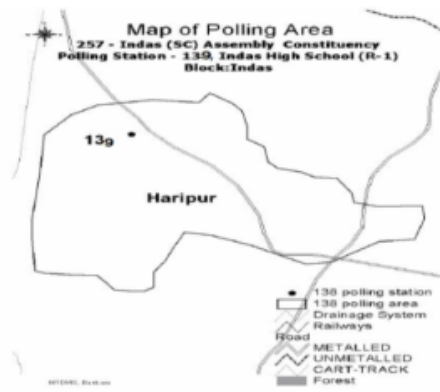

Nazri Naksha