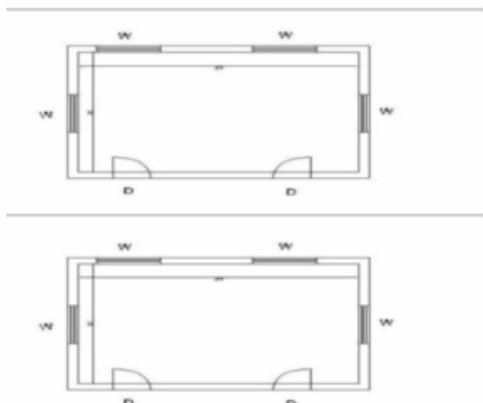

নির্বাচক নিবন্ধন আধিকারিকের স্বাক্ষর

Nazri Naksha

Google Map View

Polling Station Building Front View

Polling Station Front View

Cad View

Key MAP View

1 নাম : জয়দেব দাস পিতার নাম: ভবতারন দাস বাড়ির নং : n0147 বয়স : 46 লিঙ্গ : পুরুষ	FWC1520758 ফটো উপলব্ধ	2 নাম : গৌরাচাঁদ দাস পিতার নাম: স্বপন দাস বাড়ির নং : n0147 বয়স : 47 লিঙ্গ : পুরুষ	FWC2408953 ফটো উপলব্ধ	3 নাম : অনিমা দাস স্বামীর নাম: গৌরাচাঁদ দাস বাড়ির নং : n0147 বয়স : 41 লিঙ্গ : মহিলা	FWC2409100 ফটো উপলব্ধ
4 নাম : জগন্নাথ দাস পিতার নাম: মদন মোহন দাস বাড়ির নং : n0147 বয়স : 34 লিঙ্গ : পুরুষ	WSU1267111 ফটো উপলব্ধ	5 নাম : সাধন দাস পিতার নাম: ভবতারন দাস বাড়ির নং : n0147 বয়স : 56 লিঙ্গ : পুরুষ	WB/36/255/273045 ফটো উপলব্ধ	6 নাম : পুষ্প দাস স্বামীর নাম: সাধন দাস বাড়ির নং : n0147 বয়স : 54 লিঙ্গ : মহিলা	WB/36/255/273046 ফটো উপলব্ধ
7 নাম : মদন মোহন দাস পিতার নাম: ভবতারন দাস বাড়ির নং : n0147 বয়স : 59 লিঙ্গ : পুরুষ	FWC1253483 ফটো উপলব্ধ	8 নাম : বন্দনা দাস স্বামীর নাম: মদন মোহন দাস বাড়ির নং : n0147 বয়স : 51 লিঙ্গ : মহিলা	WB/36/255/273041 ফটো উপলব্ধ	9 নাম : বাসুদেব দাস পিতার নাম: ভবতারন দাস বাড়ির নং : n0147 বয়স : 51 লিঙ্গ : পুরুষ	WB/36/255/273048 ফটো উপলব্ধ
10 নাম : টুঙ্গা দাস স্বামীর নাম: জয়দেব দাস বাড়ির নং : n0147 বয়স : 33 লিঙ্গ : মহিলা	WSU1516277 ফটো উপলব্ধ	11 নাম : টুঙ্গা বেগম স্বামীর নাম: সেখ গোলাম মোস্তাফা বাড়ির নং : n0233 বয়স : 35 লিঙ্গ : মহিলা	WSU1516970 ফটো উপলব্ধ	12 নাম : সেখ গোলাম মোস্তাফা পিতার নাম: সেখ নবীন বাড়ির নং : n0232 বয়স : 37 লিঙ্গ : পুরুষ	WSU1428697 ফটো উপলব্ধ
13 নাম : সেখ লাল মহম্মাদ পিতার নাম: সেখ নবীন বাড়ির নং : n0231 বয়স : 39 লিঙ্গ : পুরুষ	FWC2293694 ফটো উপলব্ধ	14 নাম : রীণা বেগম স্বামীর নাম: সেখ নবীন বাড়ির নং : n0230 বয়স : 63 লিঙ্গ : মহিলা	FWC1254580 ফটো উপলব্ধ	15 নাম : জ্যোৎস্না দাস স্বামীর নাম: বংশী দাস বাড়ির নং : n0147 বয়স : 55 লিঙ্গ : মহিলা	WB/36/255/273044 ফটো উপলব্ধ
16 নাম : কার্তিক দাস পিতার নাম: সাধন দাস বাড়ির নং : n0147 বয়স : 39 লিঙ্গ : পুরুষ	FWC2444941 ফটো উপলব্ধ	17 নাম : সীমা রাণী দাস স্বামীর নাম: কার্তিক দাস বাড়ির নং : n0147 বয়স : 37 লিঙ্গ : মহিলা	FWC2444727 ফটো উপলব্ধ	18 নাম : লক্ষী নারায়ন দাস পিতার নাম: সাধন দাস বাড়ির নং : n0147 বয়স : 35 লিঙ্গ : পুরুষ	WSU1267491 ফটো উপলব্ধ
19 নাম : শ্রীমন্ত দাস পিতার নাম: সাধন দাস বাড়ির নং : n0147 বয়স : 31 লিঙ্গ : পুরুষ	WSU1617133 ফটো উপলব্ধ	20 নাম : শ্রীদাম দাস পিতার নাম: বাসুদেব দাস বাড়ির নং : N0147 বয়স : 28 লিঙ্গ : পুরুষ	WSU1844844 ফটো উপলব্ধ	21 নাম : আজিরা সুলতানা স্বামীর নাম: মিরাজুল ইসলাম বাড়ির নং : এন0198 বয়স : 37 লিঙ্গ : মহিলা	WSU1993070 ফটো উপলব্ধ
22 নাম : তরুন কুমার দাস পিতার নাম: বংশীবদন দাস বাড়ির নং : N0147 বয়স : 37 লিঙ্গ : পুরুষ	FWC2444867 ফটো উপলব্ধ	23 নাম : নিয়তি বালা দাস স্বামীর নাম: ভবতারন দাস বাড়ির নং : n0147 বয়স : 86 লিঙ্গ : মহিলা	WSU2148682 ফটো উপলব্ধ	24 নাম : মিরাজুল ইসলাম পিতার নাম: আজিজুল ইসলাম বাড়ির নং : n0198 বয়স : 44 লিঙ্গ : পুরুষ	WSU1371921 ফটো উপলব্ধ
25 নাম : জাহানারা বেগম স্বামীর নাম: সেখ. মনসুর আলি বাড়ির নং : 0129 বয়স : 54 লিঙ্গ : মহিলা	FWC1945336 ফটো উপলব্ধ	26 নাম : বংশী দাস পিতার নাম: ভবতারন দাস বাড়ির নং : n0147 বয়স : 57 লিঙ্গ : পুরুষ	WSU2063857 ফটো উপলব্ধ	27 নাম : তারকনাথ দাস পিতার নাম: মদন মোহন দাস বাড়ির নং : n0147 বয়স : 36 লিঙ্গ : পুরুষ	FWC2444859 ফটো উপলব্ধ
28 নাম : পিরু দাস পিতার নাম: জয়দেব দাস বাড়ির নং : এন0147 বয়স : 20 লিঙ্গ : পুরুষ	WSU2428183 ফটো উপলব্ধ	29 নাম : সুস্মিতা সেন (দে) স্বামীর নাম: বিকাশকলি দে বাড়ির নং : n0224 বয়স : 38 লিঙ্গ : মহিলা	WSU0404947 ফটো উপলব্ধ	30 নাম : শমিতা ইন্দি পিতার নাম: আশিস ইন্দি বাড়ির নং : n0248 বয়স : 26 লিঙ্গ : মহিলা	WSU1936541 ফটো উপলব্ধ