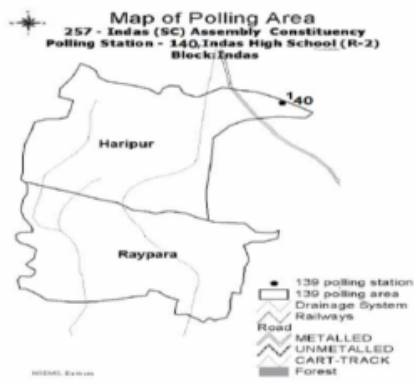

Nazri Naksha