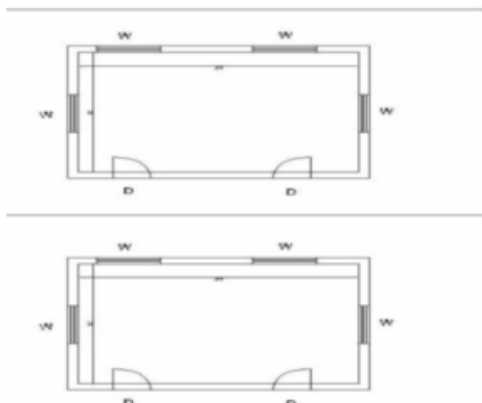

নির্বাচক নিবন্ধন আধিকারিকের স্বাক্ষর

Nazri Naksha

Google Map View

Polling Station Building Front View

Polling Station Front View

Cad View

Key MAP View

বিধানসভা নির্বাচনকেন্দ্রের নং, নাম : 257-ইন্দাস
ভাগ নং, নাম : 1-হরিপুর(আংশিক)