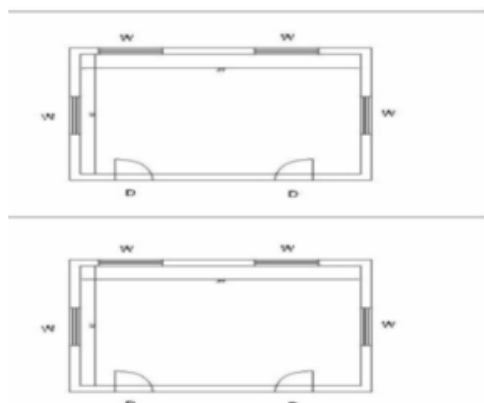

নির্বাচক নিবন্ধন আধিকারিকের স্বাক্ষর

Nazri Naksha

Google Map View

Polling Station Building Front View

Polling Station Front View

Cad View

Key MAP View

1	FWC1254556	নাম : সৈয়দ সামসুদ্দিন মিয়া পিতার নাম : সৈয়দ আব্দুল হামিদ মিয়া বাড়ির নং : n0141 বয়স : 51 লিঙ্গ : পুরুষ	ফটো উপলব্ধ	2	WB/36/255/282003	নাম : সৈয়দ বাহার উদ্দিন পিতার নাম : সৈয়দ আব্দুল হামিদ মিয়া বাড়ির নং : n0141 বয়স : 56 লিঙ্গ : পুরুষ	ফটো উপলব্ধ	3	FWC1948132	নাম : সৈয়দ কোহিনুর বেগম স্বামীর নাম : সৈয়দ সামসুদ্দিন মিয়া বাড়ির নং : n0141 বয়স : 52 লিঙ্গ : মহিলা	ফটো উপলব্ধ
4	FWC1520832	নাম : সৈয়দ আব্দুল হামিদ মিয়া পিতার নাম : সৈয়দ খুদু মিয়া বাড়ির নং : n0141 বয়স : 74 লিঙ্গ : পুরুষ	ফটো উপলব্ধ	5	FWC1520840	নাম : সৈয়দ গোলেহার স্বামীর নাম : সৈয়দ আব্দুল হামিদ মিয়া বাড়ির নং : n0141 বয়স : 75 লিঙ্গ : মহিলা	ফটো উপলব্ধ	6	WSU2047298	নাম : রিয়া দাস স্বামীর নাম : সুমন্ত সরকার বাড়ির নং : 00004 বয়স : 41 লিঙ্গ : মহিলা	ফটো উপলব্ধ
7	WSU2047280	নাম : মীরা দাস স্বামীর নাম : বিশ্বনাথ দাস বাড়ির নং : 00004 বয়স : 77 লিঙ্গ : মহিলা	ফটো উপলব্ধ	8	WSU2151058	নাম : অশোক সান্তরা পিতার নাম : শিবচরণ সান্তরা বাড়ির নং : n0100 বয়স : 67 লিঙ্গ : পুরুষ	ফটো উপলব্ধ	9	WSU2049161	নাম : ধনঞ্জয় ভাণ্ডারী পিতার নাম : রবীন্দ্রনাথ ভাণ্ডারী বাড়ির নং : n0161 বয়স : 53 লিঙ্গ : পুরুষ	ফটো উপলব্ধ
10	WSU2151074	নাম : ছায়া কৈবর্ত সান্তরা স্বামীর নাম : অশোক সান্তরা বাড়ির নং : n0100 বয়স : 60 লিঙ্গ : মহিলা	ফটো উপলব্ধ	11	WSU2353316	নাম : দিশা ভাণ্ডারী পিতার নাম : ধনঞ্জয় ভাণ্ডারী বাড়ির নং : এন0161 বয়স : 21 লিঙ্গ : মহিলা	ফটো উপলব্ধ	12	FWC2162790	নাম : সুচিত্রা ভাণ্ডারী স্বামীর নাম : ধনঞ্জয় ভাণ্ডারী বাড়ির নং : n0161 বয়স : 47 লিঙ্গ : মহিলা	ফটো উপলব্ধ
13	WSU2151371	নাম : দিলীপকুমার আচা পিতার নাম : হরেনকৃষ্ণ আচা বাড়ির নং : n0037 বয়স : 56 লিঙ্গ : পুরুষ	ফটো উপলব্ধ	14	WSU1429059	নাম : কাজল আচা স্বামীর নাম : দিলীপ আচা বাড়ির নং : n0037 বয়স : 39 লিঙ্গ : মহিলা	ফটো উপলব্ধ	15	FWC2353795	নাম : সৌমেন দত্ত পিতার নাম : নিমাই দত্ত বাড়ির নং : n0037 বয়স : 40 লিঙ্গ : পুরুষ	ফটো উপলব্ধ
16	WB/36/255/282419	নাম : বেলা আচা স্বামীর নাম : দুর্গা সাধন আচা বাড়ির নং : n0036 বয়স : 70 লিঙ্গ : মহিলা	ফটো উপলব্ধ	17	FWC1947282	নাম : মলয় আচা পিতার নাম : দুর্গাসাধন আচা বাড়ির নং : n0036 বয়স : 49 লিঙ্গ : পুরুষ	ফটো উপলব্ধ	18	WSU1428879	নাম : সাথী আচা স্বামীর নাম : মলয় আচা বাড়ির নং : n0036 বয়স : 38 লিঙ্গ : মহিলা	ফটো উপলব্ধ
19	FWC1948157	নাম : প্রবীর ইন্দি পিতার নাম : কালিশঙ্কর ইন্দি বাড়ির নং : n0040 বয়স : 43 লিঙ্গ : পুরুষ	ফটো উপলব্ধ	20	WSU1663624	নাম : বিলিক ইন্দি মোদক স্বামীর নাম : প্রবীর ইন্দি বাড়ির নং : n0040 বয়স : 36 লিঙ্গ : মহিলা	ফটো উপলব্ধ	21	FWC1948140	নাম : সোমা ইন্দি স্বামীর নাম : অভিজিৎ ইন্দি বাড়ির নং : n0039 বয়স : 45 লিঙ্গ : মহিলা	ফটো উপলব্ধ
22	FWC1519370	নাম : অভিজিৎ ইন্দি পিতার নাম : লালচাঁদ ইন্দি বাড়ির নং : n0039 বয়স : 48 লিঙ্গ : পুরুষ	ফটো উপলব্ধ	23	FWC1948165	নাম : টুঙ্গা ইন্দি স্বামীর নাম : বিশ্বজিৎ ইন্দি বাড়ির নং : n0039 বয়স : 43 লিঙ্গ : মহিলা	ফটো উপলব্ধ	24	WB/36/255/282263	নাম : বিশ্বজিৎ ইন্দি পিতার নাম : লালচাঁদ ইন্দি বাড়ির নং : n0039 বয়স : 51 লিঙ্গ : পুরুষ	ফটো উপলব্ধ
25	WSU2151520	নাম : বিশ্বরূপ ইন্দি পিতার নাম : বিশ্বজিৎ ইন্দি বাড়ির নং : N0039 বয়স : 24 লিঙ্গ : পুরুষ	ফটো উপলব্ধ	26	WB/36/255/282062	নাম : কালীশঙ্কর ইন্দি পিতার নাম : নিত্যগোপাল ইন্দি বাড়ির নং : n0040 বয়স : 69 লিঙ্গ : পুরুষ	ফটো উপলব্ধ	27	WB/36/255/282340	নাম : সাবিত্রী ইন্দি স্বামীর নাম : কালীশঙ্কর ইন্দি বাড়ির নং : n0041 বয়স : 58 লিঙ্গ : মহিলা	ফটো উপলব্ধ
28	WSU1971365	নাম : ঋষিভা সান্তরা পিতার নাম : শ্যামাপদ সান্তরা বাড়ির নং : এন0052 বয়স : 25 লিঙ্গ : মহিলা	ফটো উপলব্ধ	29	WB/36/255/282406	নাম : গদাধর ইন্দি পিতার নাম : অবধৌত ইন্দি বাড়ির নং : n0038 বয়স : 74 লিঙ্গ : পুরুষ	ফটো উপলব্ধ	30	FWC2445617	নাম : সুবীর ইন্দি পিতার নাম : কালীশঙ্কর ইন্দি বাড়ির নং : n0040 বয়স : 38 লিঙ্গ : পুরুষ	ফটো উপলব্ধ