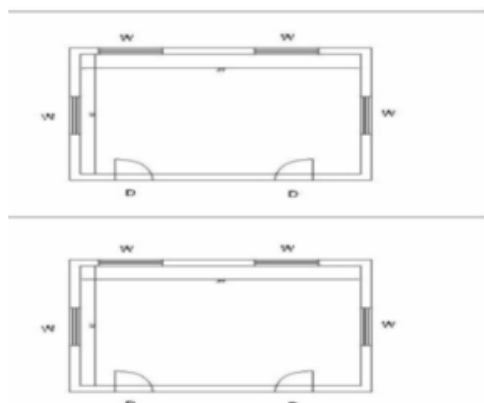

নির্বাচক নিবন্ধন আধিকারিকের স্বাক্ষর

Nazri Naksha

Google Map View

Polling Station Building Front View

Polling Station Front View

Cad View

Key MAP View

1 নাম : চন্দন অধিকারী পিতার নাম: হেমন্ত অধিকারী বাড়ির নং : n0003 বয়স : 40 লিঙ্গ : পুরুষ	FWC2445567 ফটো উপলব্ধ	2 নাম : রীণা অধিকারী স্বামীর নাম: হেমন্ত অধিকারী বাড়ির নং : n0003 বয়স : 56 লিঙ্গ : মহিলা	WB/36/255/279423 ফটো উপলব্ধ	3 নাম : নিয়তি চক্রবর্তী স্বামীর নাম: অভিজিৎ চক্রবর্তী বাড়ির নং : n0014 বয়স : 52 লিঙ্গ : মহিলা	WB/36/255/279512 ফটো উপলব্ধ
4 নাম : অভিজিৎ চক্রবর্তী পিতার নাম: হরিসাধন চক্রবর্তী বাড়ির নং : n0014 বয়স : 57 লিঙ্গ : পুরুষ	WB/36/255/279506 ফটো উপলব্ধ	5 নাম : কেয়া চক্রবর্তী পিতার নাম: অভিজিৎ চক্রবর্তী বাড়ির নং : এন0014 বয়স : 24 লিঙ্গ : মহিলা	WSU2246635 ফটো উপলব্ধ	6 নাম : দেবলীনা চক্রবর্তী পিতার নাম: অসীম কুমার চক্রবর্তী বাড়ির নং : N0149 বয়স : 24 লিঙ্গ : মহিলা	WSU2151959 ফটো উপলব্ধ
7 নাম : মিতা চক্রবর্তী স্বামীর নাম: রাকেশ চক্রবর্তী বাড়ির নং : N0018 বয়স : 30 লিঙ্গ : মহিলা	WSU1845676 ফটো উপলব্ধ	8 নাম : রোহন চক্রবর্তী পিতার নাম: বিশ্বজিৎ চক্রবর্তী বাড়ির নং : এন0121 বয়স : 23 লিঙ্গ : পুরুষ	WSU2245975 ফটো উপলব্ধ	9 নাম : আশীষ চক্রবর্তী পিতার নাম: চিত্তরঞ্জন চক্রবর্তী বাড়ির নং : n0013 বয়স : 45 লিঙ্গ : পুরুষ	FWC1946722 ফটো উপলব্ধ
10 নাম : মনোরমা চক্রবর্তী স্বামীর নাম: চিত্তরঞ্জন চক্রবর্তী বাড়ির নং : n0013 বয়স : 64 লিঙ্গ : মহিলা	WB/36/255/279303 ফটো উপলব্ধ	11 নাম : নমিতা চক্রবর্তী স্বামীর নাম: অসীম কুমার চক্রবর্তী বাড়ির নং : n0149 বয়স : 58 লিঙ্গ : মহিলা	WSU2510824 ফটো উপলব্ধ	12 নাম : অসীম কুমার চক্রবর্তী পিতার নাম: মদন মোহন চক্রবর্তী বাড়ির নং : n0149 বয়স : 64 লিঙ্গ : পুরুষ	WB/36/255/279055 ফটো উপলব্ধ
13 নাম : শম্পা চক্রবর্তী স্বামীর নাম: বিশ্বজিত চক্রবর্তী বাড়ির নং : n0121 বয়স : 45 লিঙ্গ : মহিলা	FWC1946714 ফটো উপলব্ধ	14 নাম : বিশ্বজিৎ চক্রবর্তী পিতার নাম: গঙ্গাধর চক্রবর্তী বাড়ির নং : n0121 বয়স : 54 লিঙ্গ : পুরুষ	WB/36/255/279005 ফটো উপলব্ধ	15 নাম : সুলেখা চক্রবর্তী স্বামীর নাম: শ্যামাপদ চক্রবর্তী বাড়ির নং : n0019 বয়স : 46 লিঙ্গ : মহিলা	FWC1253574 ফটো উপলব্ধ
16 নাম : শ্যামাপদ চক্রবর্তী পিতার নাম: মদনমোহন চক্রবর্তী বাড়ির নং : n0019 বয়স : 56 লিঙ্গ : পুরুষ	WB/36/255/279008 ফটো উপলব্ধ	17 নাম : রাকেশ চক্রবর্তী পিতার নাম: অলোক চক্রবর্তী বাড়ির নং : n0018 বয়স : 36 লিঙ্গ : পুরুষ	WSU1618248 ফটো উপলব্ধ	18 নাম : চম্পা চক্রবর্তী স্বামীর নাম: আশোক চক্রবর্তী বাড়ির নং : n0018 বয়স : 49 লিঙ্গ : মহিলা	WB/36/255/279198 ফটো উপলব্ধ
19 নাম : অন্নপূর্ণা চক্রবর্তী স্বামীর নাম: অলোক চক্রবর্তী বাড়ির নং : n0018 বয়স : 56 লিঙ্গ : মহিলা	WB/36/255/279139 ফটো উপলব্ধ	20 নাম : অলোক চক্রবর্তী পিতার নাম: পতিতপাবন চক্রবর্তী বাড়ির নং : n0018 বয়স : 66 লিঙ্গ : পুরুষ	WB/36/255/279480 ফটো উপলব্ধ	21 নাম : কৃষ্ণা চক্রবর্তী স্বামীর নাম: আশীষ চক্রবর্তী বাড়ির নং : N0013 বয়স : 35 লিঙ্গ : মহিলা	WSU1963511 ফটো উপলব্ধ
22 নাম : কৌশিক চক্রবর্তী পিতার নাম: শ্যামাপাড়া চক্রবর্তী বাড়ির নং : এন0019 বয়স : 25 লিঙ্গ : পুরুষ	WSU2025898 ফটো উপলব্ধ	23 নাম : উজ্জ্বল চ্যাটার্জী পিতার নাম: অজিত চ্যাটার্জী বাড়ির নং : n0194 বয়স : 69 লিঙ্গ : পুরুষ	FWC2162253 ফটো উপলব্ধ	24 নাম : পূর্ণিমা চ্যাটার্জী স্বামীর নাম: উজ্জ্বল চ্যাটার্জী বাড়ির নং : n0194 বয়স : 67 লিঙ্গ : মহিলা	FWC1947365 ফটো উপলব্ধ
25 নাম : পূজা দত্ত স্বামীর নাম: দুর্গাদাস দত্ত বাড়ির নং : এন0010 বয়স : 25 লিঙ্গ : মহিলা	YYS1913904 ফটো উপলব্ধ	26 নাম : নেশাকর দত্ত পিতার নাম: সদানন্দ দত্ত বাড়ির নং : n0073 বয়স : 51 লিঙ্গ : পুরুষ	WB/36/255/279455 ফটো উপলব্ধ	27 নাম : অঙ্কন দত্ত পিতার নাম: নিশাকর দত্ত বাড়ির নং : এন0073 বয়স : 21 লিঙ্গ : পুরুষ	WSU2389625 ফটো উপলব্ধ
28 নাম : দুর্গাদাস দত্ত পিতার নাম: স্বপন দত্ত বাড়ির নং : n0010 বয়স : 36 লিঙ্গ : পুরুষ	WSU1428630 ফটো উপলব্ধ	29 নাম : পম্পা দত্ত(সরকার) স্বামীর নাম: নিশাকর দত্ত বাড়ির নং : n0073 বয়স : 39 লিঙ্গ : মহিলা	WSU1269109 ফটো উপলব্ধ	30 নাম : নবকুমার দত্ত পিতার নাম: স্বপন কুমার দত্ত বাড়ির নং : n0010 বয়স : 29 লিঙ্গ : পুরুষ	WSU1789627 ফটো উপলব্ধ