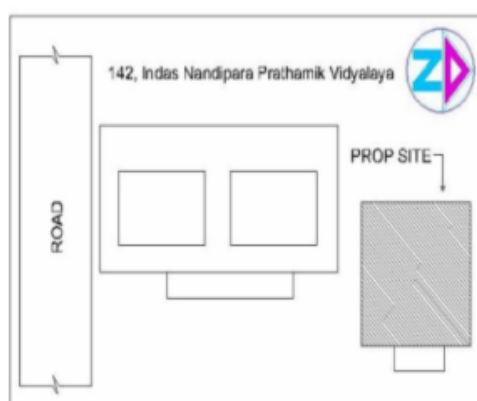

নির্বাচক নিবন্ধন আধিকারিকের স্বাক্ষর

Nazri Naksha

Google Map View

Polling Station Building Front View

Polling Station Front View

Cad View

Key MAP View

1 নাম : সুতপা কুণ্ডু দাস স্বামীর নাম : রবি দাস বাড়ির নং : এন0131 বয়স : 32 লিঙ্গ : মহিলা	WSU2152023	ফটো উপলব্ধ	2 নাম : শুরা খাঁড়াং স্বামীর নাম : রাজকমল খাঁড়াং বাড়ির নং : এন0174 বয়স : 24 লিঙ্গ : মহিলা	WSU2152353	ফটো উপলব্ধ	3 নাম : বুমা খাঁড়াং স্বামীর নাম : তারু মেটে বাড়ির নং : n0001 বয়স : 36 লিঙ্গ : মহিলা	WSU1269307	ফটো উপলব্ধ
4 নাম : ধর্ম খাঁড়াং পিতার নাম : গগন খাঁড়াং বাড়ির নং : n0001 বয়স : 53 লিঙ্গ : পুরুষ	WSU1269257	ফটো উপলব্ধ	5 নাম : বানী খাঁড়াং স্বামীর নাম : ধর্ম খাঁড়াং বাড়ির নং : N0001 বয়স : 36 লিঙ্গ : মহিলা	WSU1845759	ফটো উপলব্ধ	6 নাম : মমতা খাঁড়াং স্বামীর নাম : সুমন খাঁড়াং বাড়ির নং : এন0174 বয়স : 26 লিঙ্গ : মহিলা	WSU2152403	ফটো উপলব্ধ
7 নাম : স্বাতু খাঁড়াং পিতার নাম : সুশীল খাঁড়াং বাড়ির নং : এন0001 বয়স : 23 লিঙ্গ : মহিলা	YAJ2151280	ফটো উপলব্ধ	8 নাম : গগন খাঁড়াং পিতার নাম : সতীশ খাঁড়াং বাড়ির নং : n0001 বয়স : 74 লিঙ্গ : পুরুষ	FWC1255413	ফটো উপলব্ধ	9 নাম : পদ্মা গরাং স্বামীর নাম : দেবশীষ গরাং বাড়ির নং : n0049 বয়স : 39 লিঙ্গ : মহিলা	FWC2293769	ফটো উপলব্ধ
10 নাম : দেবশীষ গরাং পিতার নাম : কানাই গরাং বাড়ির নং : n0049 বয়স : 48 লিঙ্গ : পুরুষ	FWC1253921	ফটো উপলব্ধ	11 নাম : রিকু খাঁড়াং স্বামীর নাম : উদয় খাঁড়াং বাড়ির নং : n0049 বয়স : 33 লিঙ্গ : মহিলা	WSU1517598	ফটো উপলব্ধ	12 নাম : উদয় খাঁড়াং পিতার নাম : পবন খাঁড়াং বাড়ির নং : n0049 বয়স : 40 লিঙ্গ : পুরুষ	WSU1372341	ফটো উপলব্ধ
13 নাম : বন্দনা খাঁড়াং স্বামীর নাম : পবন খাঁড়াং বাড়ির নং : n0049 বয়স : 57 লিঙ্গ : মহিলা	WB/36/255/276426	ফটো উপলব্ধ	14 নাম : পিরু হাজরা স্বামীর নাম : কালো হাজরা বাড়ির নং : n0001 বয়স : 53 লিঙ্গ : মহিলা	WB/36/255/276635	ফটো উপলব্ধ	15 নাম : তারু খাঁড়াং পিতার নাম : গগন খাঁড়াং বাড়ির নং : n0001 বয়স : 47 লিঙ্গ : পুরুষ	FWC1945419	ফটো উপলব্ধ
16 নাম : লক্ষী খাঁড়াং স্বামীর নাম : গগন খাঁড়াং বাড়ির নং : n0001 বয়স : 64 লিঙ্গ : মহিলা	WB/36/255/276544	ফটো উপলব্ধ	17 নাম : পবন খাঁড়াং পিতার নাম : সতীশ খাঁড়াং বাড়ির নং : n0049 বয়স : 64 লিঙ্গ : পুরুষ	WB/36/255/276209	ফটো উপলব্ধ	18 নাম : অজিত গরাং পিতার নাম : পরেশ গরাং বাড়ির নং : n0075 বয়স : 67 লিঙ্গ : পুরুষ	WB/36/255/276570	ফটো উপলব্ধ
19 নাম : শ্যামলী গরাং স্বামীর নাম : অজিত গরাং বাড়ির নং : n0075 বয়স : 56 লিঙ্গ : মহিলা	FWC2353829	ফটো উপলব্ধ	20 নাম : গীতা গরাং স্বামীর নাম : সুবল গরাং বাড়ির নং : n0052 বয়স : 70 লিঙ্গ : মহিলা	WB/36/255/276647	ফটো উপলব্ধ	21 নাম : তপন গরাং পিতার নাম : খগেন গরাং বাড়ির নং : n0045 বয়স : 49 লিঙ্গ : পুরুষ	FWC2353860	ফটো উপলব্ধ
22 নাম : রেখা গরাং স্বামীর নাম : খগেন গরাং বাড়ির নং : n0045 বয়স : 66 লিঙ্গ : মহিলা	WB/36/255/276125	ফটো উপলব্ধ	23 নাম : নোটন গরাং পিতার নাম : উত্তম গরাং বাড়ির নং : n0051 বয়স : 31 লিঙ্গ : পুরুষ	WSU1517473	ফটো উপলব্ধ	24 নাম : রঞ্জন গরাং পিতার নাম : উত্তম গরাং বাড়ির নং : n0051 বয়স : 34 লিঙ্গ : পুরুষ	WSU1429273	ফটো উপলব্ধ
25 নাম : ছায়া গরাং স্বামীর নাম : উত্তম গরাং বাড়ির নং : n0051 বয়স : 51 লিঙ্গ : মহিলা	FWC2353845	ফটো উপলব্ধ	26 নাম : উত্তম গরাং পিতার নাম : কানাই গরাং বাড়ির নং : n0051 বয়স : 59 লিঙ্গ : পুরুষ	WB/36/255/276431	ফটো উপলব্ধ	27 নাম : কাঞ্চন গরাং পিতার নাম : খগেন গরাং বাড়ির নং : n0045 বয়স : 39 লিঙ্গ : পুরুষ	WSU1269281	ফটো উপলব্ধ
28 নাম : সুমিত্রা সাতরা স্বামীর নাম : মানিক সাতরা বাড়ির নং : n0075 বয়স : 41 লিঙ্গ : মহিলা	FWC2163640	ফটো উপলব্ধ	29 নাম : মানিক খাঁড়াং পিতার নাম : মিন্তন খাঁড়াং বাড়ির নং : n0075 বয়স : 42 লিঙ্গ : পুরুষ	FWC2163632	ফটো উপলব্ধ	30 নাম : গৌরী গরাং স্বামীর নাম : ষষ্ঠি গরাং বাড়ির নং : n0038 বয়স : 61 লিঙ্গ : মহিলা	WB/36/255/276069	ফটো উপলব্ধ