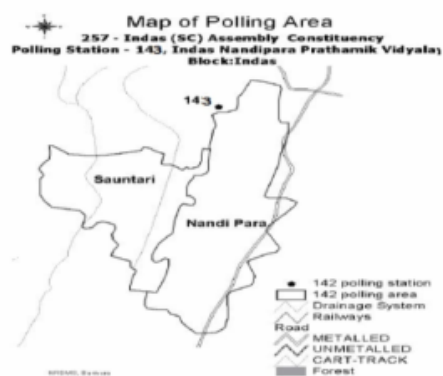

Nazri Naksha