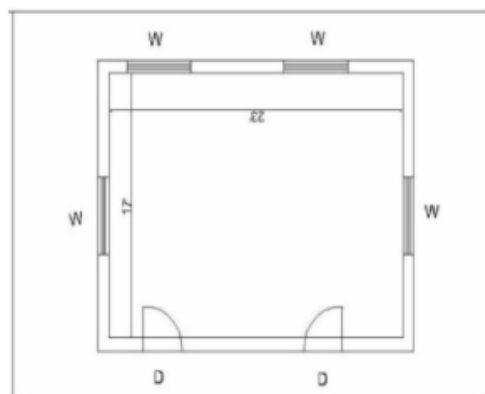

নির্বাচক নিবন্ধন আধিকারিকের স্বাক্ষর

Nazri Naksha

Google Map View

Polling Station Building Front View

Polling Station Front View

Cad View

Key MAP View

1 নাম : সুতপা কুণ্ডু দাস স্বামীর নাম : রবি দাস বাড়ির নং : এন0131 বয়স : 32 লিঙ্গ : মহিলা	WSU2152023	ফটো উপলব্ধ	2 নাম : শুরা খাঁড়াং স্বামীর নাম : রাজকমল খাঁড়াং বাড়ির নং : এন0174 বয়স : 24 লিঙ্গ : মহিলা	WSU2152353	ফটো উপলব্ধ	3 নাম : বুমা খাঁড়াং স্বামীর নাম : তারু মেটে বাড়ির নং : n0001 বয়স : 36 লিঙ্গ : মহিলা	WSU1269307	ফটো উপলব্ধ
4 নাম : ধর্ম খাঁড়াং পিতার নাম : গগন খাঁড়াং বাড়ির নং : n0001 বয়স : 53 লিঙ্গ : পুরুষ	WSU1269257	ফটো উপলব্ধ	5 নাম : বানী খাঁড়াং স্বামীর নাম : ধর্ম খাঁড়াং বাড়ির নং : N0001 বয়স : 36 লিঙ্গ : মহিলা	WSU1845759	ফটো উপলব্ধ	6 নাম : মমতা খাঁড়াং স্বামীর নাম : সুমন খাঁড়াং বাড়ির নং : এন0174 বয়স : 26 লিঙ্গ : মহিলা	WSU2152403	ফটো উপলব্ধ
7 নাম : স্বাতু খাঁড়াং পিতার নাম : সুশীল খাঁড়াং বাড়ির নং : এন0001 বয়স : 23 লিঙ্গ : মহিলা	YAJ2151280	ফটো উপলব্ধ	8 নাম : গগন খাঁড়াং পিতার নাম : সতীশ খাঁড়াং বাড়ির নং : n0001 বয়স : 74 লিঙ্গ : পুরুষ	FWC1255413	ফটো উপলব্ধ	9 নাম : পদ্মা গরাং স্বামীর নাম : দেবশীষ গরাং বাড়ির নং : n0049 বয়স : 39 লিঙ্গ : মহিলা	FWC2293769	ফটো উপলব্ধ
10 নাম : দেবশীষ গরাং পিতার নাম : কানাই গরাং বাড়ির নং : n0049 বয়স : 48 লিঙ্গ : পুরুষ	FWC1253921	ফটো উপলব্ধ	11 নাম : রিকু খাঁড়াং স্বামীর নাম : উদয় খাঁড়াং বাড়ির নং : n0049 বয়স : 33 লিঙ্গ : মহিলা	WSU1517598	ফটো উপলব্ধ	12 নাম : উদয় খাঁড়াং পিতার নাম : পবন খাঁড়াং বাড়ির নং : n0049 বয়স : 40 লিঙ্গ : পুরুষ	WSU1372341	ফটো উপলব্ধ
13 নাম : বন্দনা খাঁড়াং স্বামীর নাম : পবন খাঁড়াং বাড়ির নং : n0049 বয়স : 57 লিঙ্গ : মহিলা	WB/36/255/276426	ফটো উপলব্ধ	14 নাম : পিরু হাজরা স্বামীর নাম : কালো হাজরা বাড়ির নং : n0001 বয়স : 53 লিঙ্গ : মহিলা	WB/36/255/276635	ফটো উপলব্ধ	15 নাম : তারু খাঁড়াং পিতার নাম : গগন খাঁড়াং বাড়ির নং : n0001 বয়স : 47 লিঙ্গ : পুরুষ	FWC1945419	ফটো উপলব্ধ
16 নাম : লক্ষী খাঁড়াং স্বামীর নাম : গগন খাঁড়াং বাড়ির নং : n0001 বয়স : 64 লিঙ্গ : মহিলা	WB/36/255/276544	ফটো উপলব্ধ	17 নাম : পবন খাঁড়াং পিতার নাম : সতীশ খাঁড়াং বাড়ির নং : n0049 বয়স : 64 লিঙ্গ : পুরুষ	WB/36/255/276209	ফটো উপলব্ধ	18 নাম : অজিত গরাং পিতার নাম : পরেশ গরাং বাড়ির নং : n0075 বয়স : 67 লিঙ্গ : পুরুষ	WB/36/255/276570	ফটো উপলব্ধ
19 নাম : শ্যামলী গরাং স্বামীর নাম : অজিত গরাং বাড়ির নং : n0075 বয়স : 56 লিঙ্গ : মহিলা	FWC2353829	ফটো উপলব্ধ	20 নাম : গীতা গরাং স্বামীর নাম : সুবল গরাং বাড়ির নং : n0052 বয়স : 70 লিঙ্গ : মহিলা	WB/36/255/276647	ফটো উপলব্ধ	21 নাম : তপন গরাং পিতার নাম : খগেন গরাং বাড়ির নং : n0045 বয়স : 49 লিঙ্গ : পুরুষ	FWC2353860	ফটো উপলব্ধ
22 নাম : রেখা গরাং স্বামীর নাম : খগেন গরাং বাড়ির নং : n0045 বয়স : 66 লিঙ্গ : মহিলা	WB/36/255/276125	ফটো উপলব্ধ	23 নাম : নোটন গরাং পিতার নাম : উত্তম গরাং বাড়ির নং : n0051 বয়স : 31 লিঙ্গ : পুরুষ	WSU1517473	ফটো উপলব্ধ	24 নাম : রঞ্জন গরাং পিতার নাম : উত্তম গরাং বাড়ির নং : n0051 বয়স : 34 লিঙ্গ : পুরুষ	WSU1429273	ফটো উপলব্ধ
25 নাম : ছায়া গরাং স্বামীর নাম : উত্তম গরাং বাড়ির নং : n0051 বয়স : 51 লিঙ্গ : মহিলা	FWC2353845	ফটো উপলব্ধ	26 নাম : উত্তম গরাং পিতার নাম : কানাই গরাং বাড়ির নং : n0051 বয়স : 59 লিঙ্গ : পুরুষ	WB/36/255/276431	ফটো উপলব্ধ	27 নাম : কাঞ্চন গরাং পিতার নাম : খগেন গরাং বাড়ির নং : n0045 বয়স : 39 লিঙ্গ : পুরুষ	WSU1269281	ফটো উপলব্ধ
28 নাম : সুমিত্রা সাতরা স্বামীর নাম : মানিক সাতরা বাড়ির নং : n0075 বয়স : 41 লিঙ্গ : মহিলা	FWC2163640	ফটো উপলব্ধ	29 নাম : মানিক খাঁড়াং পিতার নাম : মিন্তন খাঁড়াং বাড়ির নং : n0075 বয়স : 42 লিঙ্গ : পুরুষ	FWC2163632	ফটো উপলব্ধ	30 নাম : গৌরী গরাং স্বামীর নাম : ষষ্ঠি গরাং বাড়ির নং : n0038 বয়স : 61 লিঙ্গ : মহিলা	WB/36/255/276069	ফটো উপলব্ধ