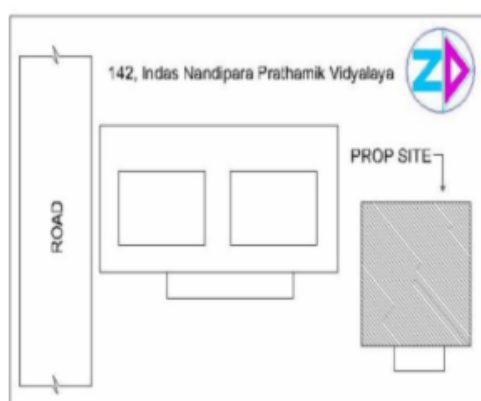

নির্বাচক নিবন্ধন আধিকারিকের স্বাক্ষর

Nazri Naksha

Google Map View

Polling Station Building Front View

Polling Station Front View

Cad View

Key MAP View

বিধানসভা নির্বাচনকেন্দ্রের নং, নাম : 257-ইন্দাস
ভাগ নং, নাম : 1-জিনকরা, পোঃ-রাজখামার