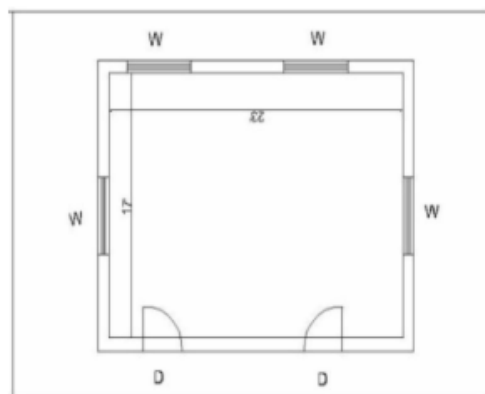

নির্বাচক নিবন্ধন আধিকারিকের স্বাক্ষর

Nazri Naksha

Google Map View

Polling Station Building Front View

Polling Station Front View

Cad View

Key MAP View

বিধানসভা নির্বাচনকেন্দ্রের নং, নাম : 257-ইন্দাস
ভাগ নং, নাম : 1-জিনকরা, পোঃ-রাজখামার