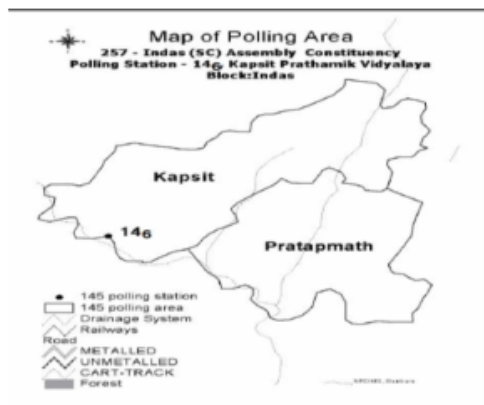

Nazri Naksha