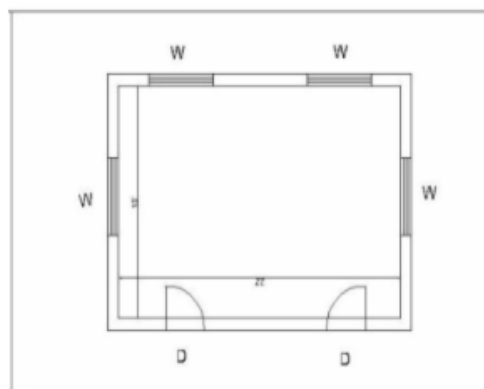

নির্বাচক নিবন্ধন আধিকারিকের স্বাক্ষর

Nazri Naksha

Google Map View

Polling Station Building Front View

Polling Station Front View

Cad View

Key MAP View

1	WSU0649152	নাম : আবুল কাশেম পিতার নাম: আবুল কাসেম সেখ বাড়ির নং : n0016 বয়স : 41 লিঙ্গ : পুরুষ	ফটো উপলব্ধ	2	WSU1189497	নাম : মফিজুল রহমান সেখ পিতার নাম: আবুকাসেম সেখ বাড়ির নং : n0016 বয়স : 42 লিঙ্গ : পুরুষ	ফটো উপলব্ধ	3	WSU1271097	নাম : সোফিয়া বেগম সেখ স্বামীর নাম: আবুকাসেম সেখ বাড়ির নং : n0016 বয়স : 57 লিঙ্গ : মহিলা	ফটো উপলব্ধ
4	WSU1996693	নাম : সেখ আনিসুর রহমান পিতার নাম: সেখ আবুল কাসেম বাড়ির নং : এন0016 বয়স : 25 লিঙ্গ : পুরুষ	ফটো উপলব্ধ	5	WSU1403203	নাম : নাসরিন বেগম স্বামীর নাম: সিরাজুল রহমান সেখ বাড়ির নং : n0184 বয়স : 32 লিঙ্গ : মহিলা	ফটো উপলব্ধ	6	WSU1518935	নাম : মানোয়ার বেগম স্বামীর নাম: মফিজুল রহমান সেখ বাড়ির নং : n0016 বয়স : 35 লিঙ্গ : মহিলা	ফটো উপলব্ধ
7	WSU2245207	নাম : সেখ আবু কাসেম পিতার নাম: সেখ আব্দুল কুদ্দুস বাড়ির নং : n0016 বয়স : 65 লিঙ্গ : পুরুষ	ফটো উপলব্ধ	8	WSU1937549	নাম : সাহিদুল রহমান মুন্সী পিতার নাম: আবুকালাম আজাদ মুন্সী বাড়ির নং : N0008 বয়স : 26 লিঙ্গ : পুরুষ	ফটো উপলব্ধ	9	WSU2259604	নাম : মুজিবুর রহমান মুন্সি পিতার নাম: মুন্সি ফজলুর রহমান বাড়ির নং : n0004 বয়স : 53 লিঙ্গ : পুরুষ	ফটো উপলব্ধ
10	WSU1271162	নাম : নাসরিন সুলতানা স্বামীর নাম: মুজিবুর রহমান মুন্সি বাড়ির নং : n0004 বয়স : 43 লিঙ্গ : মহিলা	ফটো উপলব্ধ	11	WSU2297067	নাম : মুন্সী আবুলকালাম আজাদ পিতার নাম: মুন্সী ফজলুর রহমান বাড়ির নং : এন0004 বয়স : 65 লিঙ্গ : পুরুষ	ফটো উপলব্ধ	12	FWC1518943	নাম : মুন্সী হাবিবুর রহমান পিতার নাম: মুন্সী ফজলুর রহমান বাড়ির নং : n0004 বয়স : 49 লিঙ্গ : পুরুষ	ফটো উপলব্ধ
13	WSU1708692	নাম : সেরতাজ খাতুন পিতার নাম: আবুল কালাম আজাদ বাড়ির নং : n0004 বয়স : 32 লিঙ্গ : মহিলা	ফটো উপলব্ধ	14	FNR2344125	নাম : মুন্সী সারমীনা সুলতানা স্বামীর নাম: হাসিবুর রহমান বাড়ির নং : n0004 বয়স : 38 লিঙ্গ : মহিলা	ফটো উপলব্ধ	15	WSU1271022	নাম : তানিয়া সুলতানা স্বামীর নাম: মুন্সী হাবিবুর রহমান বাড়ির নং : n0004 বয়স : 40 লিঙ্গ : মহিলা	ফটো উপলব্ধ
16	FWC1519701	নাম : মুন্সি হাসিবুর রহমান পিতার নাম: মুন্সি ফজলুর রহমান বাড়ির নং : n0004 বয়স : 48 লিঙ্গ : পুরুষ	ফটো উপলব্ধ	17	WB/36/255/288406	নাম : কিসমৎআরা মুন্সি স্বামীর নাম: আবুলকালাম আজাদ মুন্সি বাড়ির নং : n0004 বয়স : 59 লিঙ্গ : মহিলা	ফটো উপলব্ধ	18	FWC2364701	নাম : সবিতা চট্টোপাধ্যায় স্বামীর নাম: গনেশ চন্দ্র চট্টোপাধ্যায় বাড়ির নং : কাপসিট বয়স : 49 লিঙ্গ : মহিলা	ফটো উপলব্ধ
19	WB/36/255/372485	নাম : গনেশ চন্দ্র চট্টোপাধ্যায় পিতার নাম: কৃষ্ণমোহন চট্টোপাধ্যায় বাড়ির নং : কাপসিট বয়স : 53 লিঙ্গ : পুরুষ	ফটো উপলব্ধ	20	WSU2245264	নাম : মুন্সী নজরুল পিতার নাম: মুন্সী মতলেব বাড়ির নং : n0018 বয়স : 53 লিঙ্গ : পুরুষ	ফটো উপলব্ধ	21	WSU2245215	নাম : মুন্সী আফরোজা বেগম স্বামীর নাম: মুন্সী নজরুল বাড়ির নং : n0018 বয়স : 48 লিঙ্গ : মহিলা	ফটো উপলব্ধ
22	WSU1846732	নাম : মুন্সী আজিজুল পিতার নাম: মুন্সী নজরুল বাড়ির নং : n0018 বয়স : 27 লিঙ্গ : পুরুষ	ফটো উপলব্ধ	23	WSU2247468	নাম : মুন্সী আমিরুল পিতার নাম: মুন্সী নজরুল বাড়ির নং : এন0018 বয়স : 23 লিঙ্গ : পুরুষ	ফটো উপলব্ধ	24	WSU1619956	নাম : বিউটি বেগম স্বামীর নাম: নুর আজম মুন্সী বাড়ির নং : n0018 বয়স : 32 লিঙ্গ : মহিলা	ফটো উপলব্ধ
25	FWC1949221	নাম : নুর আজম মুন্সী পিতার নাম: চাদ মুন্সী বাড়ির নং : n0018 বয়স : 42 লিঙ্গ : পুরুষ	ফটো উপলব্ধ	26	WSU0648998	নাম : নুর আলম মুন্সী পিতার নাম: চাদ মুন্সি বাড়ির নং : n0018 বয়স : 39 লিঙ্গ : পুরুষ	ফটো উপলব্ধ	27	WSU2304426	নাম : মুন্সী জিবল্লেসা বেগম স্বামীর নাম: চাদ মুন্সি বাড়ির নং : n0018 বয়স : 63 লিঙ্গ : মহিলা	ফটো উপলব্ধ
28	WSU2304632	নাম : মুন্সী চাঁদ পিতার নাম: মতলেব মুন্সি বাড়ির নং : n0018 বয়স : 66 লিঙ্গ : পুরুষ	ফটো উপলব্ধ	29	WSU1619881	নাম : মিলন চৌধুরী পিতার নাম: আলি হোসেন চৌধুরী বাড়ির নং : n0029 বয়স : 31 লিঙ্গ : পুরুষ	ফটো উপলব্ধ	30	WSU1271055	নাম : রিজাউল চৌধুরী পিতার নাম: আলি হোসেন চৌধুরী বাড়ির নং : n0029 বয়স : 41 লিঙ্গ : পুরুষ	ফটো উপলব্ধ