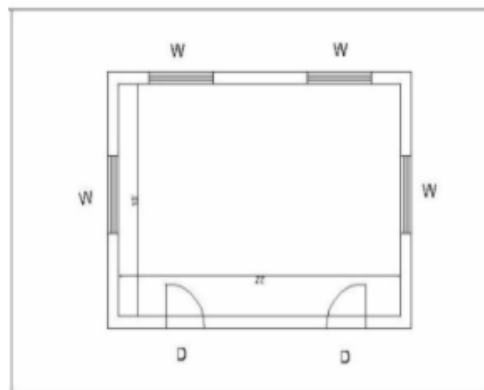

নির্বাচক নিবন্ধন আধিকারিকের স্বাক্ষর

Nazri Naksha

Google Map View

Polling Station Building Front View

Polling Station Front View

Cad View

Key MAP View

1	WSU1620293	নাম : প্রিয়াঙ্কা পাল (দত্ত) স্বামীর নাম: সুমন দত্ত বাড়ির নং : n0068 বয়স : 33 লিঙ্গ : মহিলা	ফটো উপলব্ধ	2	WB/36/255/486437	নাম : পারুল রানী খাঁ (পাল) স্বামীর নাম: জয়দেব পাল বাড়ির নং : n0068 বয়স : 68 লিঙ্গ : মহিলা	ফটো উপলব্ধ	3	FWC2309664	নাম : ছবিতা হাজারা পিতার নাম: কানাইলাল হাজারা বাড়ির নং : n0029 বয়স : 45 লিঙ্গ : মহিলা	ফটো উপলব্ধ
4	FWC2417988	নাম : মুনমুন আইচ স্বামীর নাম: মনু আইচ বাড়ির নং : n0029 বয়স : 41 লিঙ্গ : মহিলা	ফটো উপলব্ধ	5	WB/36/255/486241	নাম : মনু আইচ পিতার নাম: কানাই আইচ বাড়ির নং : n0029 বয়স : 54 লিঙ্গ : পুরুষ	ফটো উপলব্ধ	6	WB/36/255/486366	নাম : দুর্গা আইচ স্বামীর নাম: কানাই আইচ বাড়ির নং : n0029 বয়স : 83 লিঙ্গ : মহিলা	ফটো উপলব্ধ
7	FWC1266816	নাম : প্রবীর কুমার আইচ পিতার নাম: কানাইলাল আইচ বাড়ির নং : n0029 বয়স : 50 লিঙ্গ : পুরুষ	ফটো উপলব্ধ	8	WSU2391563	নাম : সৌরভ আইচ পিতার নাম: মনু আইচ বাড়ির নং : এন০০২৯ বয়স : 21 লিঙ্গ : পুরুষ	ফটো উপলব্ধ	9	WB/12/077/351527	নাম : দেবরত কুণ্ডু পিতার নাম: শৈলেন কুণ্ডু বাড়ির নং : n0251 বয়স : 58 লিঙ্গ : পুরুষ	ফটো উপলব্ধ
10	WB/12/077/351796	নাম : মমতা কুণ্ডু স্বামীর নাম: দেবরত কুণ্ডু বাড়ির নং : n0252 বয়স : 51 লিঙ্গ : মহিলা	ফটো উপলব্ধ	11	WSU1620269	নাম : শুভ কুণ্ডু পিতার নাম: দেবরত কুণ্ডু বাড়ির নং : n0251 বয়স : 30 লিঙ্গ : পুরুষ	ফটো উপলব্ধ	12	FWC1510676	নাম : মঞ্জুয়া পাল স্বামীর নাম: বীরেন্দ্র পাল বাড়ির নং : n0066 বয়স : 46 লিঙ্গ : মহিলা	ফটো উপলব্ধ
13	WB/36/255/486165	নাম : মিতা টুডু স্বামীর নাম: রবি টুডু বাড়ির নং : n0066 বয়স : 55 লিঙ্গ : মহিলা	ফটো উপলব্ধ	14	WB/36/255/486218	নাম : রবি টুডু পিতার নাম: ভোলানাথ টুডু বাড়ির নং : n0066 বয়স : 63 লিঙ্গ : পুরুষ	ফটো উপলব্ধ	15	FWC2418002	নাম : কৃষ্ণপদ টুডু পিতার নাম: কার্তিকচন্দ্র টুডু বাড়ির নং : n0050 বয়স : 38 লিঙ্গ : পুরুষ	ফটো উপলব্ধ
16	FWC2309672	নাম : শ্রীমতি টুডু স্বামীর নাম: দেবদাস টুডু বাড়ির নং : n0050 বয়স : 39 লিঙ্গ : মহিলা	ফটো উপলব্ধ	17	FWC1266154	নাম : দেবদাস টুডু পিতার নাম: কার্তিক টুডু বাড়ির নং : n0050 বয়স : 45 লিঙ্গ : পুরুষ	ফটো উপলব্ধ	18	FWC2010890	নাম : দুর্গা টুডু স্বামীর নাম: কালিপদ টুডু বাড়ির নং : n0050 বয়স : 42 লিঙ্গ : মহিলা	ফটো উপলব্ধ
19	FWC1266527	নাম : কালিপদ টুডু পিতার নাম: কার্তিক টুডু বাড়ির নং : n0050 বয়স : 47 লিঙ্গ : পুরুষ	ফটো উপলব্ধ	20	WB/36/255/486099	নাম : হীরামনি টুডু স্বামীর নাম: কার্তিক টুডু বাড়ির নং : n0050 বয়স : 71 লিঙ্গ : মহিলা	ফটো উপলব্ধ	21	WB/36/255/486435	নাম : প্রমিলা টুডু স্বামীর নাম: মঙ্গল টুডু বাড়ির নং : n0049 বয়স : 57 লিঙ্গ : মহিলা	ফটো উপলব্ধ
22	WSU1969641	নাম : অনিমা টুডু স্বামীর নাম: কৃষ্ণপদ টুডু বাড়ির নং : N0050 বয়স : 34 লিঙ্গ : মহিলা	ফটো উপলব্ধ	23	WSU1846971	নাম : সোমনাথ কুমার টুডু পিতার নাম: রবি টুডু বাড়ির নং : N0066 বয়স : 27 লিঙ্গ : পুরুষ	ফটো উপলব্ধ	24	WSU1847185	নাম : অমিয় টুডু পিতার নাম: রবি টুডু বাড়ির নং : N0066 বয়স : 30 লিঙ্গ : পুরুষ	ফটো উপলব্ধ
25	WSU1847110	নাম : মুনমুন টুডু স্বামীর নাম: সোমনাথ কুমার টুডু বাড়ির নং : N0066 বয়স : 29 লিঙ্গ : মহিলা	ফটো উপলব্ধ	26	WSU2350593	নাম : সুরোজিৎ টুডু পিতার নাম: কালিপদ টুডু বাড়ির নং : এন0050 বয়স : 21 লিঙ্গ : পুরুষ	ফটো উপলব্ধ	27	WSU2326734	নাম : টিকু টুডু স্বামীর নাম: অমিয় টুডু বাড়ির নং : এন0066 বয়স : 24 লিঙ্গ : মহিলা	ফটো উপলব্ধ
28	WSU1943216	নাম : অনুশ্রী তা স্বামীর নাম: জগবন্ধু তা বাড়ির নং : N0002 বয়স : 36 লিঙ্গ : মহিলা	ফটো উপলব্ধ	29	WSU1790971	নাম : সুরোজিৎ তা পিতার নাম: বংশীবদন তা বাড়ির নং : n0004 বয়স : 28 লিঙ্গ : পুরুষ	ফটো উপলব্ধ	30	WSU1372978	নাম : মৌসুমী তা স্বামীর নাম: উত্তম কুমার তা বাড়ির নং : n0003 বয়স : 39 লিঙ্গ : মহিলা	ফটো উপলব্ধ