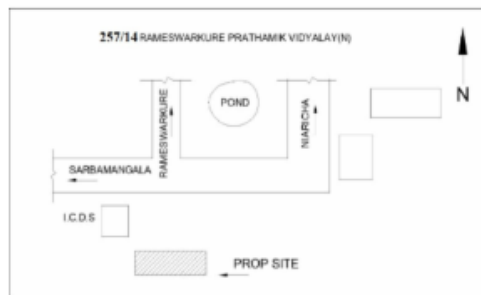

নির্বাচক নিবন্ধন আধিকারিকের স্বাক্ষর

Nazri Naksha

Google Map View

Polling Station Building Front View

Polling Station Front View

Cad View

Key MAP View

বিধানসভা নির্বাচনক্ষেত্রের নং, নাম : 257-ইন্দাস  
ভাগ নং, নাম : 1-রামেশ্বরকুঁড়ে