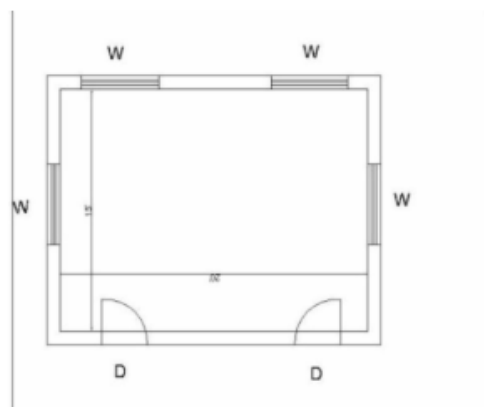

নির্বাচক নিবন্ধন আধিকারিকের স্বাক্ষর

Nazri Naksha

Google Map View

Polling Station Building Front View

Polling Station Front View

Cad View

Key MAP View

বিধানসভা নির্বাচনক্ষেত্রের নং, নাম : 257-ইন্দাস
ভাগ নং, নাম : 1-চারিগ্রাম(আংশিক)পশ্চিমপাড়া, পোঃ-চারিগ্রাম