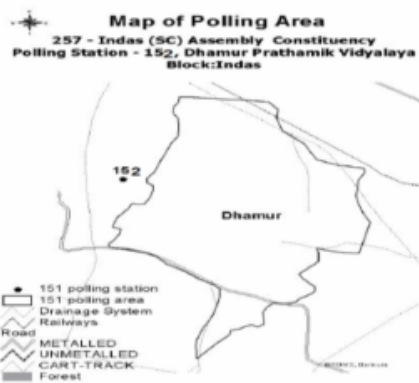

Nazri Naksha