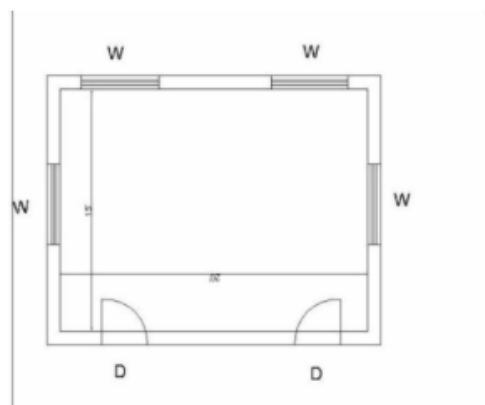

নির্বাচক নিবন্ধন আধিকারিকের স্বাক্ষর

Nazri Naksha

Google Map View

Polling Station Building Front View

Polling Station Front View

Cad View

Key MAP View

1 নাম : গনেশ পাল পিতার নাম: বিমল পাল বাড়ির নং : n0081 বয়স : 30 লিঙ্গ : পুরুষ	WSU1622893 ফটো উপলব্ধ	2 নাম : আসুরা বেগম সেখ স্বামীর নাম: নূরমহম্মদ সেখ বাড়ির নং : n0041 বয়স : 62 লিঙ্গ : মহিলা	WB/36/255/453183 ফটো উপলব্ধ	3 নাম : সেখ রহমতআলি পিতার নাম: সেখ ইয়াদআলি বাড়ির নং : n0016 বয়স : 53 লিঙ্গ : পুরুষ	WB/36/255/453445 ফটো উপলব্ধ
4 নাম : মীর সন্টুআলি পিতার নাম: মীর কাসেমআলি বাড়ির নং : n0058 বয়স : 63 লিঙ্গ : পুরুষ	WSU1710425 ফটো উপলব্ধ	5 নাম : সেখ তোতারুল ইসলাম পিতার নাম: সমসের সেখ বাড়ির নং : এন0041 বয়স : 58 লিঙ্গ : পুরুষ	FWC0862441 ফটো উপলব্ধ	6 নাম : সেখ আসফার আলি পিতার নাম: সেখ ইয়াদআলি বাড়ির নং : n0041 বয়স : 57 লিঙ্গ : পুরুষ	WSU2043255 ফটো উপলব্ধ
7 নাম : সেখ ছোট্ট পিতার নাম: সেখ ভকত আলি বাড়ির নং : n0015 বয়স : 29 লিঙ্গ : পুরুষ	WSU1710425 ফটো উপলব্ধ	8 নাম : ফতেমা খাতুন স্বামীর নাম: সৈয়দ সামসুল আলম বাড়ির নং : n0050 বয়স : 52 লিঙ্গ : মহিলা	WB/36/255/453109 ফটো উপলব্ধ	9 নাম : সৈয়দ সামসুল আলম পিতার নাম: সৈয়দ জিয়ামল হোসেন বাড়ির নং : n0050 বয়স : 65 লিঙ্গ : পুরুষ	WB/36/255/453040 ফটো উপলব্ধ
10 নাম : সামসুল্লাহ স্বামীর নাম: সৈয়দ জিয়ামল হোসেন বাড়ির নং : n0050 বয়স : 80 লিঙ্গ : মহিলা	WB/36/255/453108 ফটো উপলব্ধ	11 নাম : সেখ আব্দুল আলি পিতার নাম: সেখ সওকত আলি বাড়ির নং : এন0041 বয়স : 53 লিঙ্গ : পুরুষ	WSU1710490 ফটো উপলব্ধ	12 নাম : মীর রহমাতুল্লাহ বেগম স্বামীর নাম: মীর সন্টু আলি বাড়ির নং : n0058 বয়স : 48 লিঙ্গ : মহিলা	WSU1275726 ফটো উপলব্ধ
13 নাম : দীপালি পাল স্বামীর নাম: বিমল পাল বাড়ির নং : n0081 বয়স : 56 লিঙ্গ : মহিলা	WB/36/255/453192 ফটো উপলব্ধ	14 নাম : জাহানারা বেগম স্বামীর নাম: নওসের সেখ বাড়ির নং : এন0041 বয়স : 68 লিঙ্গ : মহিলা	WSU2105823 ফটো উপলব্ধ	15 নাম : রেহেনা বেগম স্বামীর নাম: সেখ আবুল হোসেন বাড়ির নং : এন0041 বয়স : 56 লিঙ্গ : মহিলা	WSU2105914 ফটো উপলব্ধ
16 নাম : রেহেনা বেগম স্বামীর নাম: সেখ বুলুয়ার হোসেন বাড়ির নং : এন0041 বয়স : 38 লিঙ্গ : মহিলা	WSU1433291 ফটো উপলব্ধ	17 নাম : সেখ মোক্তার হোসেন পিতার নাম: সেখ আবুল হোসেন বাড়ির নং : এন0041 বয়স : 34 লিঙ্গ : পুরুষ	WSU1275627 ফটো উপলব্ধ	18 নাম : মীর প্রতিমা স্বামীর নাম: মীর মাসেমআলি বাড়ির নং : এন0057 বয়স : 60 লিঙ্গ : মহিলা	FWC0860346 ফটো উপলব্ধ
19 নাম : সেখ বুলুয়ার হোসেন পিতার নাম: সেখ সমসের বাড়ির নং : এন0041 বয়স : 51 লিঙ্গ : পুরুষ	WSU2105898 ফটো উপলব্ধ	20 নাম : সালেহা বেগম স্বামীর নাম: রহমত সেখ বাড়ির নং : n0041 বয়স : 47 লিঙ্গ : মহিলা	FWC1367481 ফটো উপলব্ধ	21 নাম : মীর মাসিম পিতার নাম: মীর মাসেম আলি বাড়ির নং : এন0057 বয়স : 38 লিঙ্গ : মহিলা	FWC2311728 ফটো উপলব্ধ
22 নাম : সেখ ভকত আলি পিতার নাম: সেখ ইয়াদআলি বাড়ির নং : n0015 বয়স : 56 লিঙ্গ : পুরুষ	WB/36/255/453052 ফটো উপলব্ধ	23 নাম : আলিয়ারাবেগম সেখ স্বামীর নাম: রহমতআলি সেখ বাড়ির নং : n0016 বয়স : 51 লিঙ্গ : মহিলা	WB/36/255/453402 ফটো উপলব্ধ	24 নাম : সরস্বতী বাগ স্বামীর নাম: তপন কুমার বাগ বাড়ির নং : n0051 বয়স : 39 লিঙ্গ : মহিলা	FWC2311447 ফটো উপলব্ধ
25 নাম : মীর লুৎফানেসা বেগম স্বামীর নাম: মীর নজরুল ইসলাম বাড়ির নং : n0059 বয়স : 42 লিঙ্গ : মহিলা	WSU1623099 ফটো উপলব্ধ	26 নাম : তাজমীনখাতুন সেখ স্বামীর নাম: ভকত সেখ বাড়ির নং : n0015 বয়স : 49 লিঙ্গ : মহিলা	FWC1367390 ফটো উপলব্ধ	27 নাম : সানু আলি সেখ পিতার নাম: রহমত আলি সেখ বাড়ির নং : n0016 বয়স : 31 লিঙ্গ : পুরুষ	WSU1522739 ফটো উপলব্ধ
28 নাম : কার্তিক পাল পিতার নাম: বিমল পাল বাড়ির নং : n0081 বয়স : 32 লিঙ্গ : পুরুষ	WSU1522788 ফটো উপলব্ধ	29 নাম : সেখ সওকতআলি পিতার নাম: সেখ ইয়াদ আলি বাড়ির নং : এন0013 বয়স : 62 লিঙ্গ : পুরুষ	FWC2002046 ফটো উপলব্ধ	30 নাম : সেখ নূরমহম্মদ পিতার নাম: সেখ সমসের বাড়ির নং : n0041 বয়স : 70 লিঙ্গ : পুরুষ	WSU2105708 ফটো উপলব্ধ