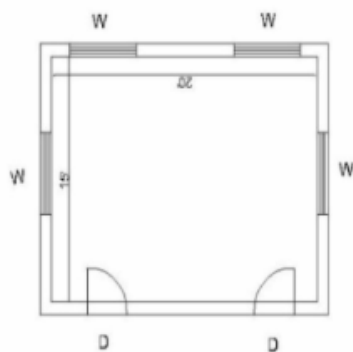

নির্বাচক নিবন্ধন আধিকারিকের স্বাক্ষর

Nazri Naksha

Google Map View

Polling Station Building Front View

Polling Station Front View

Cad View

Key MAP View

1	WB/36/255/450185	নাম : সেখ মহম্মদ আলী পিতার নাম: সেখ সৈয়দ আলী বাড়ির নং : n0033 বয়স : 59 লিঙ্গ : পুরুষ	ফটো উপলব্ধ	2	WB/36/255/450187	নাম : মেহেরুল্লাহ বেগম সেখ স্বামীর নাম: মহম্মদ আলি সেখ বাড়ির নং : n0033 বয়স : 54 লিঙ্গ : মহিলা	ফটো উপলব্ধ	3	WSU1276328	নাম : সেখ মহিরউদ্দিন পিতার নাম: সেখ মহম্মদ আলি বাড়ির নং : n0033 বয়স : 35 লিঙ্গ : পুরুষ	ফটো উপলব্ধ
4	WB/36/255/450083	নাম : মনুয়ারাবেগম সেখ স্বামীর নাম: আযুব সেখ বাড়ির নং : n0094 বয়স : 61 লিঙ্গ : মহিলা	ফটো উপলব্ধ	5	WSU1710607	নাম : মোহন আলি সেখ পিতার নাম: আযুব সেখ বাড়ির নং : n0094 বয়স : 29 লিঙ্গ : পুরুষ	ফটো উপলব্ধ	6	WSU1710680	নাম : আজিজা খাতুন পিতার নাম: বদরে আলম সেখ বাড়ির নং : n0051 বয়স : 31 লিঙ্গ : মহিলা	ফটো উপলব্ধ
7	WB/36/255/450173	নাম : সেফিয়াবেগম সেখ স্বামীর নাম: আমীর আলি সেখ বাড়ির নং : n0052 বয়স : 61 লিঙ্গ : মহিলা	ফটো উপলব্ধ	8	WSU1276237	নাম : সেখ সফিকুল ইসলাম পিতার নাম: সেখ আমির আলি বাড়ির নং : n0052 বয়স : 34 লিঙ্গ : পুরুষ	ফটো উপলব্ধ	9	FWC0857276	নাম : জীবননেশা বেগম সেখ স্বামীর নাম: বদরে আলম সেখ বাড়ির নং : n0051 বয়স : 55 লিঙ্গ : মহিলা	ফটো উপলব্ধ
10	FWC2219996	নাম : সেখ আক্বাস উদ্দিন পিতার নাম: সেখ আলীজান বাড়ির নং : n0011 বয়স : 80 লিঙ্গ : পুরুষ	ফটো উপলব্ধ	11	WSU1190586	নাম : মইনুদ্দিন সেখ পিতার নাম: আক্বাসউদ্দিন সেখ বাড়ির নং : n0011 বয়স : 39 লিঙ্গ : পুরুষ	ফটো উপলব্ধ	12	WSU1276344	নাম : সেখ সাহানারা বেগম স্বামীর নাম: সেখ মহর আলি বাড়ির নং : n0094 বয়স : 34 লিঙ্গ : মহিলা	ফটো উপলব্ধ
13	WSU1276302	নাম : সেখ মোসলেমা বেগম স্বামীর নাম: সেখ সিরাজ বাড়ির নং : n0143 বয়স : 67 লিঙ্গ : মহিলা	ফটো উপলব্ধ	14	WSU1793470	নাম : সেখ সাবিনা বেগম স্বামীর নাম: সেখ মহিরউদ্দিন বাড়ির নং : n0033 বয়স : 28 লিঙ্গ : মহিলা	ফটো উপলব্ধ	15	FWC2311819	নাম : জাহাঙ্গীর আলম সেখ পিতার নাম: সেখ আক্বাসউদ্দিন বাড়ির নং : n0011 বয়স : 42 লিঙ্গ : পুরুষ	ফটো উপলব্ধ
16	WSU2066629	নাম : আনোয়ারা বেগম সেখ স্বামীর নাম: সেখ রহমত সেখ বাড়ির নং : এন0059 বয়স : 55 লিঙ্গ : মহিলা	ফটো উপলব্ধ	17	WSU1793546	নাম : সেখ নিয়ামত পিতার নাম: সেখ রহমত আলি বাড়ির নং : n0059 বয়স : 28 লিঙ্গ : পুরুষ	ফটো উপলব্ধ	18	WSU1944842	নাম : আমিনা বেগম সেখ স্বামীর নাম: সফিকুল ইসলাম সেখ বাড়ির নং : N0052 বয়স : 29 লিঙ্গ : মহিলা	ফটো উপলব্ধ
19	WSU1994409	নাম : সালমা বেগম স্বামীর নাম: সেখ কিসমতুল্লা বাড়ির নং : এন0059 বয়স : 26 লিঙ্গ : মহিলা	ফটো উপলব্ধ	20	WSU2138733	নাম : সেখ রোজিনা বেগম স্বামীর নাম: সেখ রহিম বাড়ির নং : N00189 বয়স : 25 লিঙ্গ : মহিলা	ফটো উপলব্ধ	21	WSU2140168	নাম : স্ক বদ্রে আলম পিতার নাম: হামিদ সেখ বাড়ির নং : n0051 বয়স : 58 লিঙ্গ : পুরুষ	ফটো উপলব্ধ
22	WSU2138899	নাম : সেখ আযুব পিতার নাম: সেখ ইমামবক্স বাড়ির নং : n0094 বয়স : 68 লিঙ্গ : পুরুষ	ফটো উপলব্ধ	23	FWC2311777	নাম : জোতসুনা বেগম স্বামীর নাম: গিয়াসউদ্দিন সেখ বাড়ির নং : n0011 বয়স : 38 লিঙ্গ : মহিলা	ফটো উপলব্ধ	24	WSU1276179	নাম : সেখ লাইলি বেগম স্বামীর নাম: সেখ মইনুদ্দিন বাড়ির নং : n0011 বয়স : 36 লিঙ্গ : মহিলা	ফটো উপলব্ধ
25	WB/36/255/450042	নাম : সেখ সোহরাব পিতার নাম: সেখ সোমসের বাড়ির নং : n0108 বয়স : 55 লিঙ্গ : পুরুষ	ফটো উপলব্ধ	26	FWC1509793	নাম : মমতাজ বেগম সেখ স্বামীর নাম: আব্বাক্কর সেখ বাড়ির নং : n0108 বয়স : 48 লিঙ্গ : মহিলা	ফটো উপলব্ধ	27	FWC2000206	নাম : লায়লা বেগম সেখ স্বামীর নাম: সোহরাব সেখ বাড়ির নং : n0108 বয়স : 46 লিঙ্গ : মহিলা	ফটো উপলব্ধ
28	WSU1793652	নাম : সেখ আলমগীর পিতার নাম: সেখ আক্বাস উদ্দিন বাড়ির নং : n0011 বয়স : 43 লিঙ্গ : পুরুষ	ফটো উপলব্ধ	29	FWC2220010	নাম : রেহিমা বেগম সেখ স্বামীর নাম: আলমগীর সেখ বাড়ির নং : n0011 বয়স : 40 লিঙ্গ : মহিলা	ফটো উপলব্ধ	30	WSU1994276	নাম : সেখ তাজউদ্দিন পিতার নাম: সেখ বদরেআলোম বাড়ির নং : এন0051 বয়স : 25 লিঙ্গ : পুরুষ	ফটো উপলব্ধ