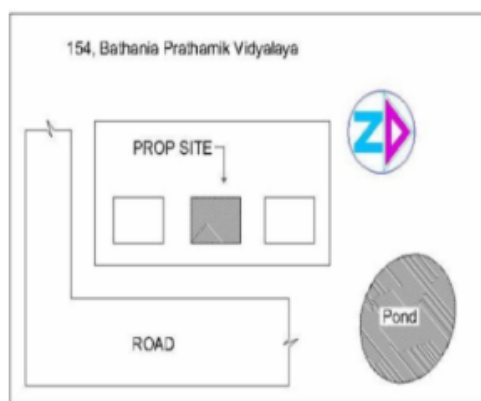

নির্বাচক নিবন্ধন আধিকারিকের স্বাক্ষর

Nazri Naksha

Google Map View

Polling Station Building Front View

Polling Station Front View

Cad View

Key MAP View

1	WB/36/255/450185	নাম : সেখ মহম্মদ আলী পিতার নাম: সেখ সৈয়দ আলী বাড়ির নং : n0033 বয়স : 59 লিঙ্গ : পুরুষ	ফটো উপলব্ধ	2	WB/36/255/450187	নাম : মেহেরুল্লাহ বেগম সেখ স্বামীর নাম: মহম্মদ আলি সেখ বাড়ির নং : n0033 বয়স : 54 লিঙ্গ : মহিলা	ফটো উপলব্ধ	3	WSU1276328	নাম : সেখ মহিরউদ্দিন পিতার নাম: সেখ মহম্মদ আলি বাড়ির নং : n0033 বয়স : 35 লিঙ্গ : পুরুষ	ফটো উপলব্ধ
4	WB/36/255/450083	নাম : মনুয়ারাবেগম সেখ স্বামীর নাম: আযুব সেখ বাড়ির নং : n0094 বয়স : 61 লিঙ্গ : মহিলা	ফটো উপলব্ধ	5	WSU1710607	নাম : মোহন আলি সেখ পিতার নাম: আযুব সেখ বাড়ির নং : n0094 বয়স : 29 লিঙ্গ : পুরুষ	ফটো উপলব্ধ	6	WSU1710680	নাম : আজিজা খাতুন পিতার নাম: বদরে আলম সেখ বাড়ির নং : n0051 বয়স : 31 লিঙ্গ : মহিলা	ফটো উপলব্ধ
7	WB/36/255/450173	নাম : সেফিয়াবেগম সেখ স্বামীর নাম: আমীর আলি সেখ বাড়ির নং : n0052 বয়স : 61 লিঙ্গ : মহিলা	ফটো উপলব্ধ	8	WSU1276237	নাম : সেখ সফিকুল ইসলাম পিতার নাম: সেখ আমির আলি বাড়ির নং : n0052 বয়স : 34 লিঙ্গ : পুরুষ	ফটো উপলব্ধ	9	FWC0857276	নাম : জীবননেশা বেগম সেখ স্বামীর নাম: বদরে আলম সেখ বাড়ির নং : n0051 বয়স : 55 লিঙ্গ : মহিলা	ফটো উপলব্ধ
10	FWC2219996	নাম : সেখ আক্বাস উদ্দিন পিতার নাম: সেখ আলীজান বাড়ির নং : n0011 বয়স : 80 লিঙ্গ : পুরুষ	ফটো উপলব্ধ	11	WSU1190586	নাম : মইনুদ্দিন সেখ পিতার নাম: আক্বাসউদ্দিন সেখ বাড়ির নং : n0011 বয়স : 39 লিঙ্গ : পুরুষ	ফটো উপলব্ধ	12	WSU1276344	নাম : সেখ সাহানারা বেগম স্বামীর নাম: সেখ মহর আলি বাড়ির নং : n0094 বয়স : 34 লিঙ্গ : মহিলা	ফটো উপলব্ধ
13	WSU1276302	নাম : সেখ মোসলেমা বেগম স্বামীর নাম: সেখ সিরাজ বাড়ির নং : n0143 বয়স : 67 লিঙ্গ : মহিলা	ফটো উপলব্ধ	14	WSU1793470	নাম : সেখ সাবিনা বেগম স্বামীর নাম: সেখ মহিরউদ্দিন বাড়ির নং : n0033 বয়স : 28 লিঙ্গ : মহিলা	ফটো উপলব্ধ	15	FWC2311819	নাম : জাহাঙ্গীর আলম সেখ পিতার নাম: সেখ আক্বাসউদ্দিন বাড়ির নং : n0011 বয়স : 42 লিঙ্গ : পুরুষ	ফটো উপলব্ধ
16	WSU2066629	নাম : আনোয়ারা বেগম সেখ স্বামীর নাম: সেখ রহমত সেখ বাড়ির নং : এন0059 বয়স : 55 লিঙ্গ : মহিলা	ফটো উপলব্ধ	17	WSU1793546	নাম : সেখ নিয়ামত পিতার নাম: সেখ রহমত আলি বাড়ির নং : n0059 বয়স : 28 লিঙ্গ : পুরুষ	ফটো উপলব্ধ	18	WSU1944842	নাম : আমিনা বেগম সেখ স্বামীর নাম: সফিকুল ইসলাম সেখ বাড়ির নং : N0052 বয়স : 29 লিঙ্গ : মহিলা	ফটো উপলব্ধ
19	WSU1994409	নাম : সালমা বেগম স্বামীর নাম: সেখ কিসমতুল্লা বাড়ির নং : এন0059 বয়স : 26 লিঙ্গ : মহিলা	ফটো উপলব্ধ	20	WSU2138733	নাম : সেখ রোজিনা বেগম স্বামীর নাম: সেখ রহিম বাড়ির নং : N00189 বয়স : 25 লিঙ্গ : মহিলা	ফটো উপলব্ধ	21	WSU2140168	নাম : স্ক বদ্রে আলম পিতার নাম: হামিদ সেখ বাড়ির নং : n0051 বয়স : 58 লিঙ্গ : পুরুষ	ফটো উপলব্ধ
22	WSU2138899	নাম : সেখ আযুব পিতার নাম: সেখ ইমামবক্স বাড়ির নং : n0094 বয়স : 68 লিঙ্গ : পুরুষ	ফটো উপলব্ধ	23	FWC2311777	নাম : জোতসুনা বেগম স্বামীর নাম: গিয়াসউদ্দিন সেখ বাড়ির নং : n0011 বয়স : 38 লিঙ্গ : মহিলা	ফটো উপলব্ধ	24	WSU1276179	নাম : সেখ লাইলি বেগম স্বামীর নাম: সেখ মইনুদ্দিন বাড়ির নং : n0011 বয়স : 36 লিঙ্গ : মহিলা	ফটো উপলব্ধ
25	WB/36/255/450042	নাম : সেখ সোহরাব পিতার নাম: সেখ সোমসের বাড়ির নং : n0108 বয়স : 55 লিঙ্গ : পুরুষ	ফটো উপলব্ধ	26	FWC1509793	নাম : মমতাজ বেগম সেখ স্বামীর নাম: আব্বাক্কর সেখ বাড়ির নং : n0108 বয়স : 48 লিঙ্গ : মহিলা	ফটো উপলব্ধ	27	FWC2000206	নাম : লায়লা বেগম সেখ স্বামীর নাম: সোহরাব সেখ বাড়ির নং : n0108 বয়স : 46 লিঙ্গ : মহিলা	ফটো উপলব্ধ
28	WSU1793652	নাম : সেখ আলমগীর পিতার নাম: সেখ আক্বাস উদ্দিন বাড়ির নং : n0011 বয়স : 43 লিঙ্গ : পুরুষ	ফটো উপলব্ধ	29	FWC2220010	নাম : রেহিমা বেগম সেখ স্বামীর নাম: আলমগীর সেখ বাড়ির নং : n0011 বয়স : 40 লিঙ্গ : মহিলা	ফটো উপলব্ধ	30	WSU1994276	নাম : সেখ তাজউদ্দিন পিতার নাম: সেখ বদরেআলোম বাড়ির নং : এন0051 বয়স : 25 লিঙ্গ : পুরুষ	ফটো উপলব্ধ