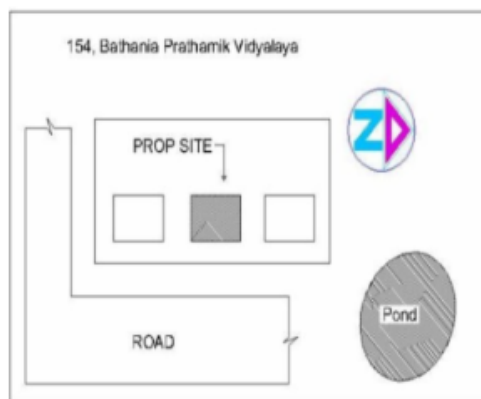

নির্বাচক নিবন্ধন আধিকারিকের স্বাক্ষর

Nazri Naksha

Google Map View

Polling Station Building Front View

Polling Station Front View

Cad View

Key MAP View

1 নাম : উমা আচার্য পিতার নাম: জীবানন্দ আচার্য বাড়ির নং : N0029 বয়স : 27 লিঙ্গ : মহিলা	WSU1909472 ফটো উপলব্ধ	2 নাম : বন্দন আচার্য পিতার নাম: প্রনবানন্দ আচার্য বাড়ির নং : n0029 বয়স : 31 লিঙ্গ : পুরুষ	WSU1523166 ফটো উপলব্ধ	3 নাম : মৌসুমী আচার্য স্বামীর নাম: কাজল আচার্য বাড়ির নং : N0054 বয়স : 27 লিঙ্গ : মহিলা	WSU2140374 ফটো উপলব্ধ
4 নাম : রবি আচার্য পিতার নাম: দিলীপ আচার্য বাড়ির নং : এন0030 বয়স : 23 লিঙ্গ : পুরুষ	WSU2250439 ফটো উপলব্ধ	5 নাম : অন্তরা আচার্য স্বামীর নাম: চন্দন আচার্য বাড়ির নং : এন0029 বয়স : 24 লিঙ্গ : মহিলা	WSU2301869 ফটো উপলব্ধ	6 নাম : লিটন চ্যাটার্জী পিতার নাম: মনোজ চ্যাটার্জী বাড়ির নং : n0001 বয়স : 28 লিঙ্গ : পুরুষ	WSU1793983 ফটো উপলব্ধ
7 নাম : অপর্ণা আচার্য(ঘোষাল) স্বামীর নাম: শ্রীমন্ত আচার্য বাড়ির নং : n0054 বয়স : 31 লিঙ্গ : মহিলা	WSU1710813 ফটো উপলব্ধ	8 নাম : সুব্রত আচার্য পিতার নাম: দেবীচরণ আচার্য বাড়ির নং : n0054 বয়স : 46 লিঙ্গ : পুরুষ	FWC1509553 ফটো উপলব্ধ	9 নাম : শ্যামল আচার্য পিতার নাম: দেবীচরণ আচার্য বাড়ির নং : n0054 বয়স : 54 লিঙ্গ : পুরুষ	WB/36/255/462404 ফটো উপলব্ধ
10 নাম : মিনতী আচার্য স্বামীর নাম: বংশী আচার্য বাড়ির নং : n0031 বয়স : 56 লিঙ্গ : মহিলা	WB/36/255/462344 ফটো উপলব্ধ	11 নাম : বংশী আচার্য পিতার নাম: শক্তিপদ আচার্য বাড়ির নং : n0031 বয়স : 63 লিঙ্গ : পুরুষ	WB/36/255/462355 ফটো উপলব্ধ	12 নাম : লক্ষী আচার্য পিতার নাম: দিলিপ আচার্য বাড়ির নং : n0030 বয়স : 31 লিঙ্গ : পুরুষ	WSU1664143 ফটো উপলব্ধ
13 নাম : মধুসূদন আচার্য পিতার নাম: দীলিপ আচার্য বাড়ির নং : n0030 বয়স : 47 লিঙ্গ : পুরুষ	FWC1467257 ফটো উপলব্ধ	14 নাম : রতন আচার্য পিতার নাম: দিলীপ আচার্য বাড়ির নং : n0030 বয়স : 32 লিঙ্গ : পুরুষ	WSU1523141 ফটো উপলব্ধ	15 নাম : বুমা আচার্য স্বামীর নাম: সন্তোষ আচার্য বাড়ির নং : n0030 বয়স : 39 লিঙ্গ : মহিলা	WSU1523307 ফটো উপলব্ধ
16 নাম : দিলীপ আচার্য পিতার নাম: ভবতারণ আচার্য বাড়ির নং : n0030 বয়স : 67 লিঙ্গ : পুরুষ	WB/36/255/462278 ফটো উপলব্ধ	17 নাম : নেহলতা আচার্য স্বামীর নাম: জীবানন্দ আচার্য বাড়ির নং : n0029 বয়স : 61 লিঙ্গ : মহিলা	WB/36/255/462434 ফটো উপলব্ধ	18 নাম : জীবানন্দ আচার্য পিতার নাম: দিবাকর আচার্য বাড়ির নং : n0029 বয়স : 68 লিঙ্গ : পুরুষ	WB/36/255/462335 ফটো উপলব্ধ
19 নাম : মনোজকুমার আচার্য পিতার নাম: দেবীচরণ আচার্য বাড়ির নং : n0001 বয়স : 52 লিঙ্গ : পুরুষ	FWC2004331 ফটো উপলব্ধ	20 নাম : সোমারানী আচার্য স্বামীর নাম: তাপস কুমার আচার্য বাড়ির নং : n0054 বয়স : 39 লিঙ্গ : মহিলা	FWC2420339 ফটো উপলব্ধ	21 নাম : কাজল আচার্য পিতার নাম: লক্ষীচরণ আচার্য বাড়ির নং : n0054 বয়স : 43 লিঙ্গ : পুরুষ	FWC2419430 ফটো উপলব্ধ
22 নাম : পায়েল আচার্য(ভট্টাচার্য) স্বামীর নাম: গোপাল আচার্য বাড়ির নং : n0054 বয়স : 33 লিঙ্গ : মহিলা	WSU1710847 ফটো উপলব্ধ	23 নাম : গোপাল আচার্য পিতার নাম: দেবীচরণ আচার্য বাড়ির নং : n0054 বয়স : 43 লিঙ্গ : পুরুষ	FWC2420321 ফটো উপলব্ধ	24 নাম : মনোরমা আচার্য স্বামীর নাম: লক্ষীচরণ আচার্য বাড়ির নং : n0054 বয়স : 76 লিঙ্গ : মহিলা	WB/36/255/462470 ফটো উপলব্ধ
25 নাম : মঞ্জলা আচার্য স্বামীর নাম: শ্রীকান্ত আচার্য বাড়ির নং : n0054 বয়স : 47 লিঙ্গ : মহিলা	FWC2420347 ফটো উপলব্ধ	26 নাম : শ্রীকান্ত আচার্য পিতার নাম: দেবীচরণ আচার্য বাড়ির নং : n0054 বয়স : 50 লিঙ্গ : পুরুষ	WB/36/255/462385 ফটো উপলব্ধ	27 নাম : তাপস আচার্য পিতার নাম: দেবীচরণ আচার্য বাড়ির নং : n0054 বয়স : 52 লিঙ্গ : পুরুষ	WB/36/255/462781 ফটো উপলব্ধ
28 নাম : কল্পনা আচার্য স্বামীর নাম: শ্যামল আচার্য বাড়ির নং : n0054 বয়স : 50 লিঙ্গ : মহিলা	FWC1509546 ফটো উপলব্ধ	29 নাম : টুম্পা আচার্য স্বামীর নাম: রতন আচার্য বাড়ির নং : এন0030 বয়স : 27 লিঙ্গ : মহিলা	WSU1994664 ফটো উপলব্ধ	30 নাম : বন্দনা আচার্য স্বামীর নাম: লক্ষী আচার্য বাড়ির নং : এন0030 বয়স : 29 লিঙ্গ : মহিলা	WSU1994623 ফটো উপলব্ধ