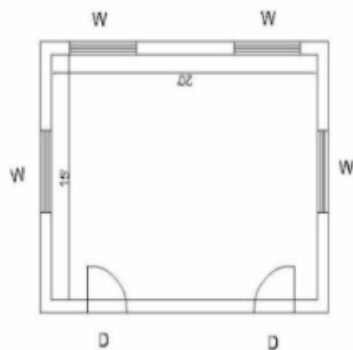

নির্বাচক নিবন্ধন আধিকারিকের স্বাক্ষর

Nazri Naksha

Google Map View

Polling Station Building Front View

Polling Station Front View

Cad View

Key MAP View

1 নাম : উমা আচার্য পিতার নাম: জীবানন্দ আচার্য বাড়ির নং : N0029 বয়স : 27 লিঙ্গ : মহিলা	WSU1909472 ফটো উপলব্ধ	2 নাম : বন্দন আচার্য পিতার নাম: প্রনবানন্দ আচার্য বাড়ির নং : n0029 বয়স : 31 লিঙ্গ : পুরুষ	WSU1523166 ফটো উপলব্ধ	3 নাম : মৌসুমী আচার্য স্বামীর নাম: কাজল আচার্য বাড়ির নং : N0054 বয়স : 27 লিঙ্গ : মহিলা	WSU2140374 ফটো উপলব্ধ
4 নাম : রবি আচার্য পিতার নাম: দিলীপ আচার্য বাড়ির নং : এন0030 বয়স : 23 লিঙ্গ : পুরুষ	WSU2250439 ফটো উপলব্ধ	5 নাম : অন্তরা আচার্য স্বামীর নাম: চন্দন আচার্য বাড়ির নং : এন0029 বয়স : 24 লিঙ্গ : মহিলা	WSU2301869 ফটো উপলব্ধ	6 নাম : লিটন চ্যাটার্জী পিতার নাম: মনোজ চ্যাটার্জী বাড়ির নং : n0001 বয়স : 28 লিঙ্গ : পুরুষ	WSU1793983 ফটো উপলব্ধ
7 নাম : অপর্ণা আচার্য(ঘোষাল) স্বামীর নাম: শ্রীমন্ত আচার্য বাড়ির নং : n0054 বয়স : 31 লিঙ্গ : মহিলা	WSU1710813 ফটো উপলব্ধ	8 নাম : সুব্রত আচার্য পিতার নাম: দেবীচরণ আচার্য বাড়ির নং : n0054 বয়স : 46 লিঙ্গ : পুরুষ	FWC1509553 ফটো উপলব্ধ	9 নাম : শ্যামল আচার্য পিতার নাম: দেবীচরণ আচার্য বাড়ির নং : n0054 বয়স : 54 লিঙ্গ : পুরুষ	WB/36/255/462404 ফটো উপলব্ধ
10 নাম : মিনতী আচার্য স্বামীর নাম: বংশী আচার্য বাড়ির নং : n0031 বয়স : 56 লিঙ্গ : মহিলা	WB/36/255/462344 ফটো উপলব্ধ	11 নাম : বংশী আচার্য পিতার নাম: শক্তিপদ আচার্য বাড়ির নং : n0031 বয়স : 63 লিঙ্গ : পুরুষ	WB/36/255/462355 ফটো উপলব্ধ	12 নাম : লক্ষী আচার্য পিতার নাম: দিলিপ আচার্য বাড়ির নং : n0030 বয়স : 31 লিঙ্গ : পুরুষ	WSU1664143 ফটো উপলব্ধ
13 নাম : মধুসূদন আচার্য পিতার নাম: দীলিপ আচার্য বাড়ির নং : n0030 বয়স : 47 লিঙ্গ : পুরুষ	FWC1467257 ফটো উপলব্ধ	14 নাম : রতন আচার্য পিতার নাম: দিলীপ আচার্য বাড়ির নং : n0030 বয়স : 32 লিঙ্গ : পুরুষ	WSU1523141 ফটো উপলব্ধ	15 নাম : বুমা আচার্য স্বামীর নাম: সন্তোষ আচার্য বাড়ির নং : n0030 বয়স : 39 লিঙ্গ : মহিলা	WSU1523307 ফটো উপলব্ধ
16 নাম : দিলীপ আচার্য পিতার নাম: ভবতারণ আচার্য বাড়ির নং : n0030 বয়স : 67 লিঙ্গ : পুরুষ	WB/36/255/462278 ফটো উপলব্ধ	17 নাম : নেহলতা আচার্য স্বামীর নাম: জীবানন্দ আচার্য বাড়ির নং : n0029 বয়স : 61 লিঙ্গ : মহিলা	WB/36/255/462434 ফটো উপলব্ধ	18 নাম : জীবানন্দ আচার্য পিতার নাম: দিবাকর আচার্য বাড়ির নং : n0029 বয়স : 68 লিঙ্গ : পুরুষ	WB/36/255/462335 ফটো উপলব্ধ
19 নাম : মনোজকুমার আচার্য পিতার নাম: দেবীচরণ আচার্য বাড়ির নং : n0001 বয়স : 52 লিঙ্গ : পুরুষ	FWC2004331 ফটো উপলব্ধ	20 নাম : সোমারানী আচার্য স্বামীর নাম: তাপস কুমার আচার্য বাড়ির নং : n0054 বয়স : 39 লিঙ্গ : মহিলা	FWC2420339 ফটো উপলব্ধ	21 নাম : কাজল আচার্য পিতার নাম: লক্ষীচরণ আচার্য বাড়ির নং : n0054 বয়স : 43 লিঙ্গ : পুরুষ	FWC2419430 ফটো উপলব্ধ
22 নাম : পায়েল আচার্য(ভট্টাচার্য) স্বামীর নাম: গোপাল আচার্য বাড়ির নং : n0054 বয়স : 33 লিঙ্গ : মহিলা	WSU1710847 ফটো উপলব্ধ	23 নাম : গোপাল আচার্য পিতার নাম: দেবীচরণ আচার্য বাড়ির নং : n0054 বয়স : 43 লিঙ্গ : পুরুষ	FWC2420321 ফটো উপলব্ধ	24 নাম : মনোরমা আচার্য স্বামীর নাম: লক্ষীচরণ আচার্য বাড়ির নং : n0054 বয়স : 76 লিঙ্গ : মহিলা	WB/36/255/462470 ফটো উপলব্ধ
25 নাম : মঞ্জলা আচার্য স্বামীর নাম: শ্রীকান্ত আচার্য বাড়ির নং : n0054 বয়স : 47 লিঙ্গ : মহিলা	FWC2420347 ফটো উপলব্ধ	26 নাম : শ্রীকান্ত আচার্য পিতার নাম: দেবীচরণ আচার্য বাড়ির নং : n0054 বয়স : 50 লিঙ্গ : পুরুষ	WB/36/255/462385 ফটো উপলব্ধ	27 নাম : তাপস আচার্য পিতার নাম: দেবীচরণ আচার্য বাড়ির নং : n0054 বয়স : 52 লিঙ্গ : পুরুষ	WB/36/255/462781 ফটো উপলব্ধ
28 নাম : কল্পনা আচার্য স্বামীর নাম: শ্যামল আচার্য বাড়ির নং : n0054 বয়স : 50 লিঙ্গ : মহিলা	FWC1509546 ফটো উপলব্ধ	29 নাম : টুম্পা আচার্য স্বামীর নাম: রতন আচার্য বাড়ির নং : এন0030 বয়স : 27 লিঙ্গ : মহিলা	WSU1994664 ফটো উপলব্ধ	30 নাম : বন্দনা আচার্য স্বামীর নাম: লক্ষী আচার্য বাড়ির নং : এন0030 বয়স : 29 লিঙ্গ : মহিলা	WSU1994623 ফটো উপলব্ধ