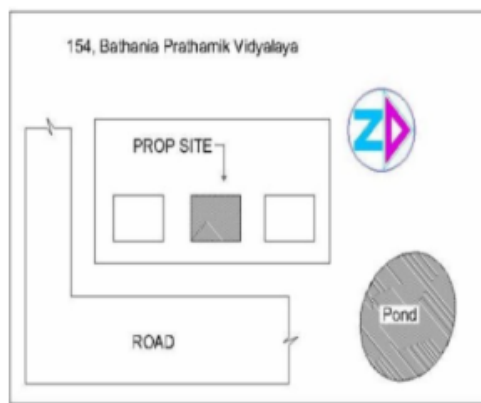

নির্বাচক নিবন্ধন আধিকারিকের স্বাক্ষর

Nazri Naksha

Google Map View

Polling Station Building Front View

Polling Station Front View

Cad View

Key MAP View

1 নাম : উত্তম অধিকারী পিতার নাম: ফটিক অধিকারী বাড়ির নং : n0248 বয়স : 32 লিঙ্গ : পুরুষ	WSU1434141 ফটো উপলব্ধ	2 নাম : শ্রীকান্ত অধিকারী পিতার নাম: লক্ষীকান্ত অধিকারী বাড়ির নং : n0260 বয়স : 34 লিঙ্গ : পুরুষ	WSU1434216 ফটো উপলব্ধ	3 নাম : সাবিত্রি ঘোষ স্বামীর নাম: বিজয় ঘোষ বাড়ির নং : 57 বয়স : 57 লিঙ্গ : মহিলা	WSU2081974 ফটো উপলব্ধ
4 নাম : চিরঞ্জিত ঘোষ পিতার নাম: বিজয় ঘোষ বাড়ির নং : ৫৭ বয়স : 35 লিঙ্গ : পুরুষ	WSU1276948 ফটো উপলব্ধ	5 নাম : সীমা ঘোষ স্বামীর নাম: পলাশ ঘোষ বাড়ির নং : n0054 বয়স : 41 লিঙ্গ : মহিলা	FWC2312080 ফটো উপলব্ধ	6 নাম : সবিতা ঘোষ স্বামীর নাম: প্রশান্ত ঘোষ বাড়ির নং : n0102 বয়স : 45 লিঙ্গ : মহিলা	FWC2221380 ফটো উপলব্ধ
7 নাম : সোমা কুন্ডু স্বামীর নাম: প্রবীর কুন্ডু বাড়ির নং : N0057 বয়স : 31 লিঙ্গ : মহিলা	WSU1624469 ফটো উপলব্ধ	8 নাম : পলাশ ঘোষ পিতার নাম: কৃষ্ণমোহন ঘোষ বাড়ির নং : n0054 বয়স : 43 লিঙ্গ : পুরুষ	FWC1267194 ফটো উপলব্ধ	9 নাম : মনি ঘোষ স্বামীর নাম: উত্তম কুমার ঘোষ বাড়ির নং : n0101 বয়স : 39 লিঙ্গ : মহিলা	WSU1523885 ফটো উপলব্ধ
10 নাম : শ্রাবনী ঘোষ স্বামীর নাম: পার্থ ঘোষ বাড়ির নং : এন0049 বয়স : 33 লিঙ্গ : মহিলা	WSU1433911 ফটো উপলব্ধ	11 নাম : নিভা ঘোষ স্বামীর নাম: সুকুমার ঘোষ বাড়ির নং : শশপুর বয়স : 59 লিঙ্গ : মহিলা	WSU2388353 ফটো উপলব্ধ	12 নাম : সুকুমার ঘোষ পিতার নাম: সুবোধ ঘোষ বাড়ির নং : শশপুর বয়স : 65 লিঙ্গ : পুরুষ	WSU2388361 ফটো উপলব্ধ
13 নাম : লক্ষী দাস স্বামীর নাম: প্রহ্লাদ চন্দ্র দাস বাড়ির নং : n0053 বয়স : 41 লিঙ্গ : মহিলা	FWC2222271 ফটো উপলব্ধ	14 নাম : পুষ্পা ঘোষ স্বামীর নাম: শ্যামাপদ ঘোষ বাড়ির নং : n0054 বয়স : 50 লিঙ্গ : মহিলা	WSU2267409 ফটো উপলব্ধ	15 নাম : অশোক ঘোষ পিতার নাম: সুচাঁদ ঘোষ বাড়ির নং : N0058 বয়স : 64 লিঙ্গ : পুরুষ	WSU2391738 ফটো উপলব্ধ
16 নাম : বিজয় ঘোষ পিতার নাম: হরিশ্বর ঘোষ বাড়ির নং : 57 বয়স : 61 লিঙ্গ : পুরুষ	WSU2081800 ফটো উপলব্ধ	17 নাম : সঞ্জীবি ঘোষ পিতার নাম: শিশির কুমার ঘোষ বাড়ির নং : দয়্যারামপুর বয়স : 21 লিঙ্গ : পুরুষ	WSU2393510 ফটো উপলব্ধ	18 নাম : শিশির কুমার ঘোষ পিতার নাম: শিব প্রসাদ ঘোষ বাড়ির নং : n0059 বয়স : 50 লিঙ্গ : পুরুষ	WB/36/255/468627 ফটো উপলব্ধ
19 নাম : জগন্নাথ ঘোষ পিতার নাম: রামগতি ঘোষ বাড়ির নং : n0047 বয়স : 64 লিঙ্গ : পুরুষ	WB/36/255/468635 ফটো উপলব্ধ	20 নাম : টিয়া ঘোষ স্বামীর নাম: চিরঞ্জিত ঘোষ বাড়ির নং : 57 বয়স : 32 লিঙ্গ : মহিলা	WSU1711050 ফটো উপলব্ধ	21 নাম : সঞ্জীব কুমার ঘোষ পিতার নাম: সুকুমার ঘোষ বাড়ির নং : n0039 বয়স : 45 লিঙ্গ : পুরুষ	FWC1511575 ফটো উপলব্ধ
22 নাম : শ্যামাপদ ঘোষ পিতার নাম: কৃষ্ণমোহন ঘোষ বাড়ির নং : n0054 বয়স : 48 লিঙ্গ : পুরুষ	WB/36/255/468851 ফটো উপলব্ধ	23 নাম : উত্তমকুমার ঘোষ পিতার নাম: শক্তনাথ ঘোষ বাড়ির নং : n0101 বয়স : 40 লিঙ্গ : পুরুষ	FWC2312114 ফটো উপলব্ধ	24 নাম : সুমিত্রা ঘোষ স্বামীর নাম: শক্তনাথ ঘোষ বাড়ির নং : n0101 বয়স : 61 লিঙ্গ : মহিলা	WB/36/255/468246 ফটো উপলব্ধ
25 নাম : শক্তনাথ ঘোষ পিতার নাম: রামগতি ঘোষ বাড়ির নং : n0101 বয়স : 66 লিঙ্গ : পুরুষ	WB/36/255/468040 ফটো উপলব্ধ	26 নাম : পূর্ণেন্দু ঘোষ পিতার নাম: নিত্যানন্দ ঘোষ বাড়ির নং : N0077 বয়স : 30 লিঙ্গ : পুরুষ	WSU1624287 ফটো উপলব্ধ	27 নাম : পুতুল ঘোষ স্বামীর নাম: নিত্যানন্দ ঘোষ বাড়ির নং : n0077 বয়স : 50 লিঙ্গ : মহিলা	WB/36/255/468734 ফটো উপলব্ধ
28 নাম : দীলিপ ঘোষ পিতার নাম: জিতেন ঘোষ বাড়ির নং : n0045 বয়স : 57 লিঙ্গ : পুরুষ	WB/36/255/468461 ফটো উপলব্ধ	29 নাম : রেখা ঘোষ স্বামীর নাম: দিলীপ ঘোষ বাড়ির নং : n0045 বয়স : 51 লিঙ্গ : মহিলা	WB/36/255/468908 ফটো উপলব্ধ	30 নাম : তারাপদ ঘোষ পিতার নাম: রামগতি ঘোষ বাড়ির নং : n0047 বয়স : 76 লিঙ্গ : পুরুষ	WB/36/255/468031 ফটো উপলব্ধ