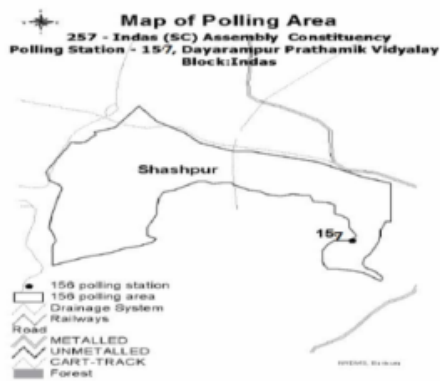

Nazri Naksha