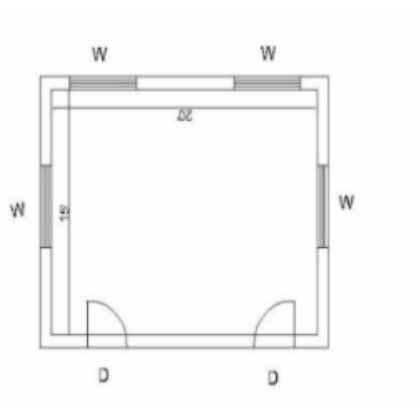

নির্বাচক নিবন্ধন আধিকারিকের স্বাক্ষর

Nazri Naksha

Google Map View

Polling Station Building Front View

Polling Station Front View

Cad View

Key MAP View

1 নাম : উত্তম অধিকারী পিতার নাম: ফটিক অধিকারী বাড়ির নং : n0248 বয়স : 32 লিঙ্গ : পুরুষ	WSU1434141 ফটো উপলব্ধ	2 নাম : শ্রীকান্ত অধিকারী পিতার নাম: লক্ষীকান্ত অধিকারী বাড়ির নং : n0260 বয়স : 34 লিঙ্গ : পুরুষ	WSU1434216 ফটো উপলব্ধ	3 নাম : সাবিত্রি ঘোষ স্বামীর নাম: বিজয় ঘোষ বাড়ির নং : 57 বয়স : 57 লিঙ্গ : মহিলা	WSU2081974 ফটো উপলব্ধ
4 নাম : চিরঞ্জিত ঘোষ পিতার নাম: বিজয় ঘোষ বাড়ির নং : ৫৭ বয়স : 35 লিঙ্গ : পুরুষ	WSU1276948 ফটো উপলব্ধ	5 নাম : সীমা ঘোষ স্বামীর নাম: পলাশ ঘোষ বাড়ির নং : n0054 বয়স : 41 লিঙ্গ : মহিলা	FWC2312080 ফটো উপলব্ধ	6 নাম : সবিতা ঘোষ স্বামীর নাম: প্রশান্ত ঘোষ বাড়ির নং : n0102 বয়স : 45 লিঙ্গ : মহিলা	FWC2221380 ফটো উপলব্ধ
7 নাম : সোমা কুন্ডু স্বামীর নাম: প্রবীর কুন্ডু বাড়ির নং : N0057 বয়স : 31 লিঙ্গ : মহিলা	WSU1624469 ফটো উপলব্ধ	8 নাম : পলাশ ঘোষ পিতার নাম: কৃষ্ণমোহন ঘোষ বাড়ির নং : n0054 বয়স : 43 লিঙ্গ : পুরুষ	FWC1267194 ফটো উপলব্ধ	9 নাম : মনি ঘোষ স্বামীর নাম: উত্তম কুমার ঘোষ বাড়ির নং : n0101 বয়স : 39 লিঙ্গ : মহিলা	WSU1523885 ফটো উপলব্ধ
10 নাম : শ্রাবনী ঘোষ স্বামীর নাম: পার্থ ঘোষ বাড়ির নং : এন0049 বয়স : 33 লিঙ্গ : মহিলা	WSU1433911 ফটো উপলব্ধ	11 নাম : নিভা ঘোষ স্বামীর নাম: সুকুমার ঘোষ বাড়ির নং : শশপুর বয়স : 59 লিঙ্গ : মহিলা	WSU2388353 ফটো উপলব্ধ	12 নাম : সুকুমার ঘোষ পিতার নাম: সুবোধ ঘোষ বাড়ির নং : শশপুর বয়স : 65 লিঙ্গ : পুরুষ	WSU2388361 ফটো উপলব্ধ
13 নাম : লক্ষী দাস স্বামীর নাম: প্রহ্লাদ চন্দ্র দাস বাড়ির নং : n0053 বয়স : 41 লিঙ্গ : মহিলা	FWC2222271 ফটো উপলব্ধ	14 নাম : পুষ্পা ঘোষ স্বামীর নাম: শ্যামাপদ ঘোষ বাড়ির নং : n0054 বয়স : 50 লিঙ্গ : মহিলা	WSU2267409 ফটো উপলব্ধ	15 নাম : অশোক ঘোষ পিতার নাম: সুচাঁদ ঘোষ বাড়ির নং : N0058 বয়স : 64 লিঙ্গ : পুরুষ	WSU2391738 ফটো উপলব্ধ
16 নাম : বিজয় ঘোষ পিতার নাম: হরিশ্বর ঘোষ বাড়ির নং : 57 বয়স : 61 লিঙ্গ : পুরুষ	WSU2081800 ফটো উপলব্ধ	17 নাম : সঞ্জীবি ঘোষ পিতার নাম: শিশির কুমার ঘোষ বাড়ির নং : দয়্যারামপুর বয়স : 21 লিঙ্গ : পুরুষ	WSU2393510 ফটো উপলব্ধ	18 নাম : শিশির কুমার ঘোষ পিতার নাম: শিব প্রসাদ ঘোষ বাড়ির নং : n0059 বয়স : 50 লিঙ্গ : পুরুষ	WB/36/255/468627 ফটো উপলব্ধ
19 নাম : জগন্নাথ ঘোষ পিতার নাম: রামগতি ঘোষ বাড়ির নং : n0047 বয়স : 64 লিঙ্গ : পুরুষ	WB/36/255/468635 ফটো উপলব্ধ	20 নাম : টিয়া ঘোষ স্বামীর নাম: চিরঞ্জিত ঘোষ বাড়ির নং : 57 বয়স : 32 লিঙ্গ : মহিলা	WSU1711050 ফটো উপলব্ধ	21 নাম : সঞ্জীব কুমার ঘোষ পিতার নাম: সুকুমার ঘোষ বাড়ির নং : n0039 বয়স : 45 লিঙ্গ : পুরুষ	FWC1511575 ফটো উপলব্ধ
22 নাম : শ্যামাপদ ঘোষ পিতার নাম: কৃষ্ণমোহন ঘোষ বাড়ির নং : n0054 বয়স : 48 লিঙ্গ : পুরুষ	WB/36/255/468851 ফটো উপলব্ধ	23 নাম : উত্তমকুমার ঘোষ পিতার নাম: শক্তনাথ ঘোষ বাড়ির নং : n0101 বয়স : 40 লিঙ্গ : পুরুষ	FWC2312114 ফটো উপলব্ধ	24 নাম : সুমিত্রা ঘোষ স্বামীর নাম: শক্তনাথ ঘোষ বাড়ির নং : n0101 বয়স : 61 লিঙ্গ : মহিলা	WB/36/255/468246 ফটো উপলব্ধ
25 নাম : শক্তনাথ ঘোষ পিতার নাম: রামগতি ঘোষ বাড়ির নং : n0101 বয়স : 66 লিঙ্গ : পুরুষ	WB/36/255/468040 ফটো উপলব্ধ	26 নাম : পূর্ণেন্দু ঘোষ পিতার নাম: নিত্যানন্দ ঘোষ বাড়ির নং : N0077 বয়স : 30 লিঙ্গ : পুরুষ	WSU1624287 ফটো উপলব্ধ	27 নাম : পুতুল ঘোষ স্বামীর নাম: নিত্যানন্দ ঘোষ বাড়ির নং : n0077 বয়স : 50 লিঙ্গ : মহিলা	WB/36/255/468734 ফটো উপলব্ধ
28 নাম : দীলিপ ঘোষ পিতার নাম: জিতেন ঘোষ বাড়ির নং : n0045 বয়স : 57 লিঙ্গ : পুরুষ	WB/36/255/468461 ফটো উপলব্ধ	29 নাম : রেখা ঘোষ স্বামীর নাম: দিলীপ ঘোষ বাড়ির নং : n0045 বয়স : 51 লিঙ্গ : মহিলা	WB/36/255/468908 ফটো উপলব্ধ	30 নাম : তারাপদ ঘোষ পিতার নাম: রামগতি ঘোষ বাড়ির নং : n0047 বয়স : 76 লিঙ্গ : পুরুষ	WB/36/255/468031 ফটো উপলব্ধ