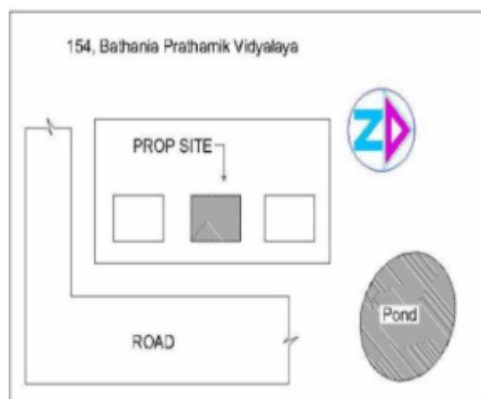

নির্বাচক নিবন্ধন আধিকারিকের স্বাক্ষর

Nazri Naksha

Google Map View

Polling Station Building Front View

Polling Station Front View

Cad View

Key MAP View

1	WB/39/272/060396	নাম : নবকুমার কর্মকার পিতার নাম: রাখারমন কর্মকার বাড়ির নং : n0017 বয়স : 66 লিঙ্গ : পুরুষ	ফটো উপলব্ধ	2	FWC2002277	নাম : অমর চন্দ্র কর্মকার পিতার নাম: নবকুমার কর্মকার বাড়ির নং : n0017 বয়স : 45 লিঙ্গ : পুরুষ	ফটো উপলব্ধ	3	WSU1278480	নাম : আগমনী কর্মকার স্বামীর নাম: অমর চন্দ্র কর্মকার বাড়ির নং : n0017 বয়স : 38 লিঙ্গ : মহিলা	ফটো উপলব্ধ
4	WSU1434604	নাম : সঞ্জীব কর্মকার পিতার নাম: শ্যামাপদ কর্মকার বাড়ির নং : n0011 বয়স : 42 লিঙ্গ : পুরুষ	ফটো উপলব্ধ	5	WSU2346203	নাম : অনিতা কর্মকার স্বামীর নাম: সঞ্জীব কর্মকার বাড়ির নং : এন0011 বয়স : 22 লিঙ্গ : মহিলা	ফটো উপলব্ধ	6	FWC0863092	নাম : ফেলু কোঙার পিতার নাম: বনোয়ারী লাল কোঙার বাড়ির নং : n0047 বয়স : 73 লিঙ্গ : পুরুষ	ফটো উপলব্ধ
7	WSU2153237	নাম : মধুসূদন কোঙার পিতার নাম: অভয় কোঙার বাড়ির নং : N0077 বয়স : 24 লিঙ্গ : পুরুষ	ফটো উপলব্ধ	8	WSU2154474	নাম : বন্দনা কোঙার স্বামীর নাম: ফেলু কোঙার বাড়ির নং : n0047 বয়স : 68 লিঙ্গ : মহিলা	ফটো উপলব্ধ	9	FWC2222537	নাম : মামনি কোঙার স্বামীর নাম: অভয় কোঙার বাড়ির নং : n0077 বয়স : 47 লিঙ্গ : মহিলা	ফটো উপলব্ধ
10	FWC2371938	নাম : অভয় কোঙার পিতার নাম: সুধীর কোঙার বাড়ির নং : n0077 বয়স : 55 লিঙ্গ : পুরুষ	ফটো উপলব্ধ	11	WB/36/255/456182	নাম : কাঞ্চন কোঙার স্বামীর নাম: সৃষ্টিধর কোঙার বাড়ির নং : n0048 বয়স : 71 লিঙ্গ : মহিলা	ফটো উপলব্ধ	12	WSU2302529	নাম : বিদ্যুৎ বাগ্দী পিতার নাম: বাপি বাগ্দী বাড়ির নং : এন0110 বয়স : 22 লিঙ্গ : পুরুষ	ফটো উপলব্ধ
13	WSU1794650	নাম : সরস্বতী রায় স্বামীর নাম: হরিহর রায় বাড়ির নং : n0110 বয়স : 28 লিঙ্গ : মহিলা	ফটো উপলব্ধ	14	WB/36/255/456081	নাম : বাপি বাগ্দী পিতার নাম: মথুর বাগ্দী বাড়ির নং : n0110 বয়স : 51 লিঙ্গ : পুরুষ	ফটো উপলব্ধ	15	FWC1467463	নাম : টুসু বাগ্দী স্বামীর নাম: বাপি বাগ্দী বাড়ির নং : n0110 বয়স : 46 লিঙ্গ : মহিলা	ফটো উপলব্ধ
16	WSU1191030	নাম : হরিহর রায় পিতার নাম: গোপাল রায় বাড়ির নং : n0110 বয়স : 36 লিঙ্গ : পুরুষ	ফটো উপলব্ধ	17	FWC2222560	নাম : রাজু ঘোষ পিতার নাম: মথুর ঘোষ বাড়ির নং : n0110 বয়স : 43 লিঙ্গ : পুরুষ	ফটো উপলব্ধ	18	WB/36/255/456091	নাম : উর্মিলা ঘোষ স্বামীর নাম: মথুর ঘোষ বাড়ির নং : n0110 বয়স : 74 লিঙ্গ : মহিলা	ফটো উপলব্ধ
19	WB/36/255/456383	নাম : স্বর্ণরেখা দত্ত স্বামীর নাম: অনিল দত্ত বাড়ির নং : n0051 বয়স : 66 লিঙ্গ : মহিলা	ফটো উপলব্ধ	20	FWC1467174	নাম : তনুশ্রী দত্ত স্বামীর নাম: সৌভিক দত্ত বাড়ির নং : n0009 বয়স : 52 লিঙ্গ : মহিলা	ফটো উপলব্ধ	21	WB/36/255/456461	নাম : শচীরানী দত্ত স্বামীর নাম: হিমংগু দত্ত বাড়ির নং : n0009 বয়স : 79 লিঙ্গ : মহিলা	ফটো উপলব্ধ
22	WB/36/255/456380	নাম : সাবিত্রী দত্ত স্বামীর নাম: অরুণ দত্ত বাড়ির নং : n0049 বয়স : 73 লিঙ্গ : মহিলা	ফটো উপলব্ধ	23	WB/36/255/456477	নাম : তপন দত্ত পিতার নাম: অরুণ দত্ত বাড়ির নং : n0049 বয়স : 58 লিঙ্গ : পুরুষ	ফটো উপলব্ধ	24	WB/36/255/456471	নাম : তুহিনা দত্ত স্বামীর নাম: তপন দত্ত বাড়ির নং : n0049 বয়স : 52 লিঙ্গ : মহিলা	ফটো উপলব্ধ
25	FWC1467406	নাম : শিখা দত্ত স্বামীর নাম: মন্টু দত্ত বাড়ির নং : n0050 বয়স : 48 লিঙ্গ : মহিলা	ফটো উপলব্ধ	26	WB/36/255/456335	নাম : তুলসী দত্ত স্বামীর নাম: সুনীল দত্ত বাড়ির নং : n0052 বয়স : 67 লিঙ্গ : মহিলা	ফটো উপলব্ধ	27	WB/36/255/456432	নাম : গীতারানী দত্ত স্বামীর নাম: রামকিংকর দত্ত বাড়ির নং : n0058 বয়স : 83 লিঙ্গ : মহিলা	ফটো উপলব্ধ
28	WB/36/255/456423	নাম : অশোক দত্ত পিতার নাম: রামকিংকর দত্ত বাড়ির নং : n0058 বয়স : 64 লিঙ্গ : পুরুষ	ফটো উপলব্ধ	29	WB/36/255/456413	নাম : শিখারানী দত্ত স্বামীর নাম: অশোক দত্ত বাড়ির নং : n0058 বয়স : 60 লিঙ্গ : মহিলা	ফটো উপলব্ধ	30	FWC2002343	নাম : আশীষ দত্ত পিতার নাম: অশোক দত্ত বাড়ির নং : n0058 বয়স : 42 লিঙ্গ : পুরুষ	ফটো উপলব্ধ