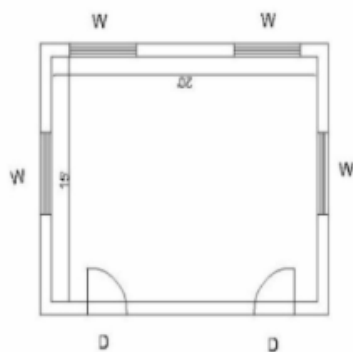

নির্বাচক নিবন্ধন আধিকারিকের স্বাক্ষর

Nazri Naksha

Google Map View

Polling Station Building Front View

Polling Station Front View

Cad View

Key MAP View

1	WB/39/272/060396	নাম : নবকুমার কর্মকার পিতার নাম: রাখারমন কর্মকার বাড়ির নং : n0017 বয়স : 66 লিঙ্গ : পুরুষ	ফটো উপলব্ধ	2	FWC2002277	নাম : অমর চন্দ্র কর্মকার পিতার নাম: নবকুমার কর্মকার বাড়ির নং : n0017 বয়স : 45 লিঙ্গ : পুরুষ	ফটো উপলব্ধ	3	WSU1278480	নাম : আগমনী কর্মকার স্বামীর নাম: অমর চন্দ্র কর্মকার বাড়ির নং : n0017 বয়স : 38 লিঙ্গ : মহিলা	ফটো উপলব্ধ
4	WSU1434604	নাম : সঞ্জীব কর্মকার পিতার নাম: শ্যামাপদ কর্মকার বাড়ির নং : n0011 বয়স : 42 লিঙ্গ : পুরুষ	ফটো উপলব্ধ	5	WSU2346203	নাম : অনিতা কর্মকার স্বামীর নাম: সঞ্জীব কর্মকার বাড়ির নং : এন0011 বয়স : 22 লিঙ্গ : মহিলা	ফটো উপলব্ধ	6	FWC0863092	নাম : ফেলু কোঙার পিতার নাম: বনোয়ারী লাল কোঙার বাড়ির নং : n0047 বয়স : 73 লিঙ্গ : পুরুষ	ফটো উপলব্ধ
7	WSU2153237	নাম : মধুসূদন কোঙার পিতার নাম: অভয় কোঙার বাড়ির নং : N0077 বয়স : 24 লিঙ্গ : পুরুষ	ফটো উপলব্ধ	8	WSU2154474	নাম : বন্দনা কোঙার স্বামীর নাম: ফেলু কোঙার বাড়ির নং : n0047 বয়স : 68 লিঙ্গ : মহিলা	ফটো উপলব্ধ	9	FWC2222537	নাম : মামনি কোঙার স্বামীর নাম: অভয় কোঙার বাড়ির নং : n0077 বয়স : 47 লিঙ্গ : মহিলা	ফটো উপলব্ধ
10	FWC2371938	নাম : অভয় কোঙার পিতার নাম: সুধীর কোঙার বাড়ির নং : n0077 বয়স : 55 লিঙ্গ : পুরুষ	ফটো উপলব্ধ	11	WB/36/255/456182	নাম : কাঞ্চন কোঙার স্বামীর নাম: সৃষ্টিধর কোঙার বাড়ির নং : n0048 বয়স : 71 লিঙ্গ : মহিলা	ফটো উপলব্ধ	12	WSU2302529	নাম : বিদ্যুৎ বাগ্দী পিতার নাম: বাপি বাগ্দী বাড়ির নং : এন0110 বয়স : 22 লিঙ্গ : পুরুষ	ফটো উপলব্ধ
13	WSU1794650	নাম : সরস্বতী রায় স্বামীর নাম: হরিহর রায় বাড়ির নং : n0110 বয়স : 28 লিঙ্গ : মহিলা	ফটো উপলব্ধ	14	WB/36/255/456081	নাম : বাপি বাগ্দী পিতার নাম: মথুর বাগ্দী বাড়ির নং : n0110 বয়স : 51 লিঙ্গ : পুরুষ	ফটো উপলব্ধ	15	FWC1467463	নাম : টুসু বাগ্দী স্বামীর নাম: বাপি বাগ্দী বাড়ির নং : n0110 বয়স : 46 লিঙ্গ : মহিলা	ফটো উপলব্ধ
16	WSU1191030	নাম : হরিহর রায় পিতার নাম: গোপাল রায় বাড়ির নং : n0110 বয়স : 36 লিঙ্গ : পুরুষ	ফটো উপলব্ধ	17	FWC2222560	নাম : রাজু ঘোষ পিতার নাম: মথুর ঘোষ বাড়ির নং : n0110 বয়স : 43 লিঙ্গ : পুরুষ	ফটো উপলব্ধ	18	WB/36/255/456091	নাম : উর্মিলা ঘোষ স্বামীর নাম: মথুর ঘোষ বাড়ির নং : n0110 বয়স : 74 লিঙ্গ : মহিলা	ফটো উপলব্ধ
19	WB/36/255/456383	নাম : স্বর্ণরেখা দত্ত স্বামীর নাম: অনিল দত্ত বাড়ির নং : n0051 বয়স : 66 লিঙ্গ : মহিলা	ফটো উপলব্ধ	20	FWC1467174	নাম : তনুশ্রী দত্ত স্বামীর নাম: সৌভিক দত্ত বাড়ির নং : n0009 বয়স : 52 লিঙ্গ : মহিলা	ফটো উপলব্ধ	21	WB/36/255/456461	নাম : শচীরানী দত্ত স্বামীর নাম: হিমংগু দত্ত বাড়ির নং : n0009 বয়স : 79 লিঙ্গ : মহিলা	ফটো উপলব্ধ
22	WB/36/255/456380	নাম : সাবিত্রী দত্ত স্বামীর নাম: অরুণ দত্ত বাড়ির নং : n0049 বয়স : 73 লিঙ্গ : মহিলা	ফটো উপলব্ধ	23	WB/36/255/456477	নাম : তপন দত্ত পিতার নাম: অরুণ দত্ত বাড়ির নং : n0049 বয়স : 58 লিঙ্গ : পুরুষ	ফটো উপলব্ধ	24	WB/36/255/456471	নাম : তুহিনা দত্ত স্বামীর নাম: তপন দত্ত বাড়ির নং : n0049 বয়স : 52 লিঙ্গ : মহিলা	ফটো উপলব্ধ
25	FWC1467406	নাম : শিখা দত্ত স্বামীর নাম: মন্টু দত্ত বাড়ির নং : n0050 বয়স : 48 লিঙ্গ : মহিলা	ফটো উপলব্ধ	26	WB/36/255/456335	নাম : তুলসী দত্ত স্বামীর নাম: সুনীল দত্ত বাড়ির নং : n0052 বয়স : 67 লিঙ্গ : মহিলা	ফটো উপলব্ধ	27	WB/36/255/456432	নাম : গীতারানী দত্ত স্বামীর নাম: রামকিংকর দত্ত বাড়ির নং : n0058 বয়স : 83 লিঙ্গ : মহিলা	ফটো উপলব্ধ
28	WB/36/255/456423	নাম : অশোক দত্ত পিতার নাম: রামকিংকর দত্ত বাড়ির নং : n0058 বয়স : 64 লিঙ্গ : পুরুষ	ফটো উপলব্ধ	29	WB/36/255/456413	নাম : শিখারানী দত্ত স্বামীর নাম: অশোক দত্ত বাড়ির নং : n0058 বয়স : 60 লিঙ্গ : মহিলা	ফটো উপলব্ধ	30	FWC2002343	নাম : আশীষ দত্ত পিতার নাম: অশোক দত্ত বাড়ির নং : n0058 বয়স : 42 লিঙ্গ : পুরুষ	ফটো উপলব্ধ