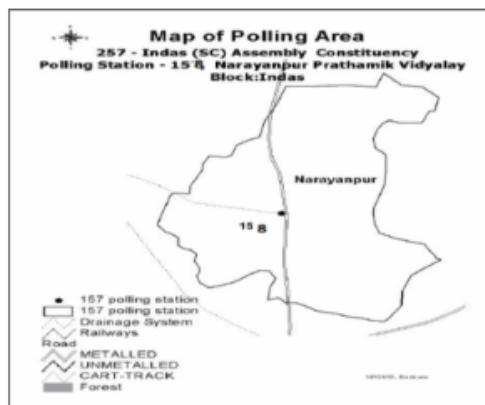

Nazri Naksha