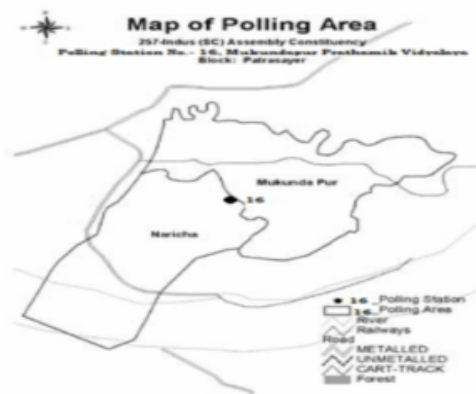

Nazri Naksha