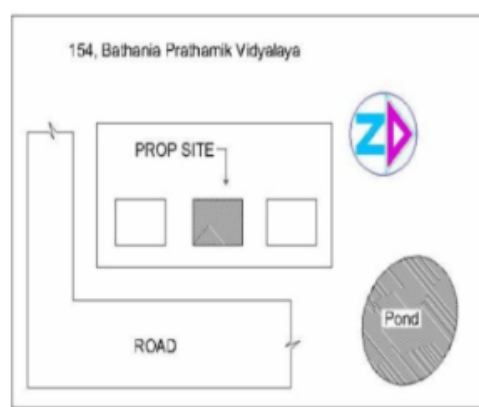

নির্বাচক নিবন্ধন আধিকারিকের স্বাক্ষর

Nazri Naksha

Google Map View

Polling Station Building Front View

Polling Station Front View

Cad View

Key MAP View

1 নাম : মহাদেব অধিকারী পিতার নাম: লক্ষীনারায়ন অধিকারী বাড়ির নং : n0079 বয়স : 29 লিঙ্গ : পুরুষ	WSU1711381 ফটো উপলব্ধ	2 নাম : বন্দনা অধিকারী স্বামীর নাম: লক্ষীনারায়ন অধিকারী বাড়ির নং : n0079 বয়স : 45 লিঙ্গ : মহিলা	FWC2223006 ফটো উপলব্ধ	3 নাম : লক্ষীনারায়ন অধিকারী পিতার নাম: বিজয় অধিকারী বাড়ির নং : n0079 বয়স : 48 লিঙ্গ : পুরুষ	FWC2222990 ফটো উপলব্ধ
4 নাম : পারুল অধিকারী স্বামীর নাম: বিজয় অধিকারী বাড়ির নং : n0079 বয়স : 71 লিঙ্গ : মহিলা	WB/36/255/471116 ফটো উপলব্ধ	5 নাম : জয়দেব অধিকারী পিতার নাম: লক্ষীনারায়ন অধিকারী বাড়ির নং : N0079 বয়স : 28 লিঙ্গ : পুরুষ	WSU1964964 ফটো উপলব্ধ	6 নাম : অর্চনা খাঁ (বাগদী) স্বামীর নাম: রাধাকান্ত খাঁ বাড়ির নং : n0116 বয়স : 32 লিঙ্গ : মহিলা	WSU1435056 ফটো উপলব্ধ
7 নাম : চন্দন খাঁ পিতার নাম: হিরু খাঁ বাড়ির নং : N01000 বয়স : 26 লিঙ্গ : পুরুষ	WSU1940063 ফটো উপলব্ধ	8 নাম : মিলন খান পিতার নাম: কার্তিক খান বাড়ির নং : এন0047 বয়স : 23 লিঙ্গ : পুরুষ	WSU2346054 ফটো উপলব্ধ	9 নাম : চিরন খান পিতার নাম: কার্তিক খান বাড়ির নং : এন0047 বয়স : 27 লিঙ্গ : পুরুষ	WSU2346062 ফটো উপলব্ধ
10 নাম : রবি খাঁ স্বামীর নাম: গনেশ খাঁ বাড়ির নং : n0094 বয়স : 69 লিঙ্গ : মহিলা	WB/36/255/471430 ফটো উপলব্ধ	11 নাম : মৃত্যন খাঁ পিতার নাম: বিশ্বনাথ খাঁ বাড়ির নং : n0104 বয়স : 31 লিঙ্গ : পুরুষ	WSU1524438 ফটো উপলব্ধ	12 নাম : মঞ্জু খাঁ স্বামীর নাম: হীরু খাঁ বাড়ির নং : n0100 বয়স : 54 লিঙ্গ : মহিলা	WB/36/255/471987 ফটো উপলব্ধ
13 নাম : হীরু খাঁ পিতার নাম: গোপী খাঁ বাড়ির নং : n0100 বয়স : 61 লিঙ্গ : পুরুষ	WB/36/255/471453 ফটো উপলব্ধ	14 নাম : চন্দনা খাঁ স্বামীর নাম: কালি খাঁ বাড়ির নং : n0095 বয়স : 35 লিঙ্গ : মহিলা	WSU1279322 ফটো উপলব্ধ	15 নাম : মিতা খাঁ স্বামীর নাম: অলোক খাঁ বাড়ির নং : n0095 বয়স : 36 লিঙ্গ : মহিলা	WSU1279371 ফটো উপলব্ধ
16 নাম : সন্ধ্যা খাঁ স্বামীর নাম: শ্রীকান্ত খাঁ বাড়ির নং : n0095 বয়স : 38 লিঙ্গ : মহিলা	FWC2372506 ফটো উপলব্ধ	17 নাম : শ্রীকান্ত খাঁ পিতার নাম: সনাতন খাঁ বাড়ির নং : n0095 বয়স : 46 লিঙ্গ : পুরুষ	FWC1266501 ফটো উপলব্ধ	18 নাম : সাবিত্রী খাঁ স্বামীর নাম: সনাতন খাঁ বাড়ির নং : n0095 বয়স : 66 লিঙ্গ : মহিলা	WB/36/255/471434 ফটো উপলব্ধ
19 নাম : সমীর খাঁ পিতার নাম: গনেশ খাঁ বাড়ির নং : n0094 বয়স : 32 লিঙ্গ : পুরুষ	WSU1625110 ফটো উপলব্ধ	20 নাম : চন্দী বাগদী (খাঁ) স্বামীর নাম: মেঘনাথ খাঁ বাড়ির নং : n0093 বয়স : 31 লিঙ্গ : মহিলা	WSU1664242 ফটো উপলব্ধ	21 নাম : মেঘনাথ খাঁ পিতার নাম: স্বপন খাঁ বাড়ির নং : n0093 বয়স : 37 লিঙ্গ : পুরুষ	WSU0712711 ফটো উপলব্ধ
22 নাম : পূর্ণিমা খাঁ স্বামীর নাম: স্বপন খাঁ বাড়ির নং : n0093 বয়স : 57 লিঙ্গ : মহিলা	WB/36/255/471519 ফটো উপলব্ধ	23 নাম : বাপ্পা খাঁ পিতার নাম: কার্তিক খাঁ বাড়ির নং : n0047 বয়স : 30 লিঙ্গ : পুরুষ	WSU1711431 ফটো উপলব্ধ	24 নাম : নুপুর খাঁ স্বামীর নাম: কার্তিক খাঁ বাড়ির নং : n0047 বয়স : 53 লিঙ্গ : মহিলা	WB/36/255/471632 ফটো উপলব্ধ
25 নাম : কার্তিক খাঁ পিতার নাম: গতিরাম খাঁ বাড়ির নং : n0047 বয়স : 59 লিঙ্গ : পুরুষ	WB/36/255/471625 ফটো উপলব্ধ	26 নাম : ভাদু খাঁ পিতার নাম: গোপাল খাঁ বাড়ির নং : n0112 বয়স : 56 লিঙ্গ : পুরুষ	WB/36/255/471283 ফটো উপলব্ধ	27 নাম : যমুনা খাঁ স্বামীর নাম: গোপাল খাঁ বাড়ির নং : n0112 বয়স : 75 লিঙ্গ : মহিলা	WB/36/255/471274 ফটো উপলব্ধ
28 নাম : যমুনা খাঁ স্বামীর নাম: লক্ষন খাঁ বাড়ির নং : n0105 বয়স : 45 লিঙ্গ : মহিলা	FWC1267004 ফটো উপলব্ধ	29 নাম : লক্ষন খাঁ পিতার নাম: নিমাই খাঁ বাড়ির নং : n0105 বয়স : 45 লিঙ্গ : পুরুষ	FWC1266857 ফটো উপলব্ধ	30 নাম : নিমাই খাঁ পিতার নাম: ভব খাঁ বাড়ির নং : n0105 বয়স : 63 লিঙ্গ : পুরুষ	WB/36/255/471493 ফটো উপলব্ধ