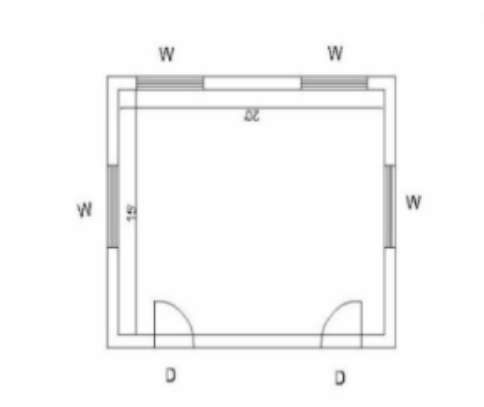

নির্বাচক নিবন্ধন আধিকারিকের স্বাক্ষর

Nazri Naksha

Google Map View

Polling Station Building Front View

Polling Station Front View

Cad View

Key MAP View

1 নাম : মহাদেব অধিকারী পিতার নাম: লক্ষীনারায়ন অধিকারী বাড়ির নং : n0079 বয়স : 29 লিঙ্গ : পুরুষ	WSU1711381 ফটো উপলব্ধ	2 নাম : বন্দনা অধিকারী স্বামীর নাম: লক্ষীনারায়ন অধিকারী বাড়ির নং : n0079 বয়স : 45 লিঙ্গ : মহিলা	FWC2223006 ফটো উপলব্ধ	3 নাম : লক্ষীনারায়ন অধিকারী পিতার নাম: বিজয় অধিকারী বাড়ির নং : n0079 বয়স : 48 লিঙ্গ : পুরুষ	FWC2222990 ফটো উপলব্ধ
4 নাম : পারুল অধিকারী স্বামীর নাম: বিজয় অধিকারী বাড়ির নং : n0079 বয়স : 71 লিঙ্গ : মহিলা	WB/36/255/471116 ফটো উপলব্ধ	5 নাম : জয়দেব অধিকারী পিতার নাম: লক্ষীনারায়ন অধিকারী বাড়ির নং : N0079 বয়স : 28 লিঙ্গ : পুরুষ	WSU1964964 ফটো উপলব্ধ	6 নাম : অর্চনা খাঁ (বাগদী) স্বামীর নাম: রাধাকান্ত খাঁ বাড়ির নং : n0116 বয়স : 32 লিঙ্গ : মহিলা	WSU1435056 ফটো উপলব্ধ
7 নাম : চন্দন খাঁ পিতার নাম: হিরু খাঁ বাড়ির নং : N01000 বয়স : 26 লিঙ্গ : পুরুষ	WSU1940063 ফটো উপলব্ধ	8 নাম : মিলন খান পিতার নাম: কার্তিক খান বাড়ির নং : এন0047 বয়স : 23 লিঙ্গ : পুরুষ	WSU2346054 ফটো উপলব্ধ	9 নাম : চিরন খান পিতার নাম: কার্তিক খান বাড়ির নং : এন0047 বয়স : 27 লিঙ্গ : পুরুষ	WSU2346062 ফটো উপলব্ধ
10 নাম : রবি খাঁ স্বামীর নাম: গনেশ খাঁ বাড়ির নং : n0094 বয়স : 69 লিঙ্গ : মহিলা	WB/36/255/471430 ফটো উপলব্ধ	11 নাম : মৃত্যন খাঁ পিতার নাম: বিশ্বনাথ খাঁ বাড়ির নং : n0104 বয়স : 31 লিঙ্গ : পুরুষ	WSU1524438 ফটো উপলব্ধ	12 নাম : মঞ্জু খাঁ স্বামীর নাম: হীরু খাঁ বাড়ির নং : n0100 বয়স : 54 লিঙ্গ : মহিলা	WB/36/255/471987 ফটো উপলব্ধ
13 নাম : হীরু খাঁ পিতার নাম: গোপী খাঁ বাড়ির নং : n0100 বয়স : 61 লিঙ্গ : পুরুষ	WB/36/255/471453 ফটো উপলব্ধ	14 নাম : চন্দনা খাঁ স্বামীর নাম: কালি খাঁ বাড়ির নং : n0095 বয়স : 35 লিঙ্গ : মহিলা	WSU1279322 ফটো উপলব্ধ	15 নাম : মিতা খাঁ স্বামীর নাম: অলোক খাঁ বাড়ির নং : n0095 বয়স : 36 লিঙ্গ : মহিলা	WSU1279371 ফটো উপলব্ধ
16 নাম : সন্ধ্যা খাঁ স্বামীর নাম: শ্রীকান্ত খাঁ বাড়ির নং : n0095 বয়স : 38 লিঙ্গ : মহিলা	FWC2372506 ফটো উপলব্ধ	17 নাম : শ্রীকান্ত খাঁ পিতার নাম: সনাতন খাঁ বাড়ির নং : n0095 বয়স : 46 লিঙ্গ : পুরুষ	FWC1266501 ফটো উপলব্ধ	18 নাম : সাবিত্রী খাঁ স্বামীর নাম: সনাতন খাঁ বাড়ির নং : n0095 বয়স : 66 লিঙ্গ : মহিলা	WB/36/255/471434 ফটো উপলব্ধ
19 নাম : সমীর খাঁ পিতার নাম: গনেশ খাঁ বাড়ির নং : n0094 বয়স : 32 লিঙ্গ : পুরুষ	WSU1625110 ফটো উপলব্ধ	20 নাম : চন্দী বাগদী (খাঁ) স্বামীর নাম: মেঘনাথ খাঁ বাড়ির নং : n0093 বয়স : 31 লিঙ্গ : মহিলা	WSU1664242 ফটো উপলব্ধ	21 নাম : মেঘনাথ খাঁ পিতার নাম: স্বপন খাঁ বাড়ির নং : n0093 বয়স : 37 লিঙ্গ : পুরুষ	WSU0712711 ফটো উপলব্ধ
22 নাম : পূর্ণিমা খাঁ স্বামীর নাম: স্বপন খাঁ বাড়ির নং : n0093 বয়স : 57 লিঙ্গ : মহিলা	WB/36/255/471519 ফটো উপলব্ধ	23 নাম : বাপ্পা খাঁ পিতার নাম: কার্তিক খাঁ বাড়ির নং : n0047 বয়স : 30 লিঙ্গ : পুরুষ	WSU1711431 ফটো উপলব্ধ	24 নাম : নুপুর খাঁ স্বামীর নাম: কার্তিক খাঁ বাড়ির নং : n0047 বয়স : 53 লিঙ্গ : মহিলা	WB/36/255/471632 ফটো উপলব্ধ
25 নাম : কার্তিক খাঁ পিতার নাম: গতিরাম খাঁ বাড়ির নং : n0047 বয়স : 59 লিঙ্গ : পুরুষ	WB/36/255/471625 ফটো উপলব্ধ	26 নাম : ভাদু খাঁ পিতার নাম: গোপাল খাঁ বাড়ির নং : n0112 বয়স : 56 লিঙ্গ : পুরুষ	WB/36/255/471283 ফটো উপলব্ধ	27 নাম : যমুনা খাঁ স্বামীর নাম: গোপাল খাঁ বাড়ির নং : n0112 বয়স : 75 লিঙ্গ : মহিলা	WB/36/255/471274 ফটো উপলব্ধ
28 নাম : যমুনা খাঁ স্বামীর নাম: লক্ষন খাঁ বাড়ির নং : n0105 বয়স : 45 লিঙ্গ : মহিলা	FWC1267004 ফটো উপলব্ধ	29 নাম : লক্ষন খাঁ পিতার নাম: নিমাই খাঁ বাড়ির নং : n0105 বয়স : 45 লিঙ্গ : পুরুষ	FWC1266857 ফটো উপলব্ধ	30 নাম : নিমাই খাঁ পিতার নাম: ভব খাঁ বাড়ির নং : n0105 বয়স : 63 লিঙ্গ : পুরুষ	WB/36/255/471493 ফটো উপলব্ধ