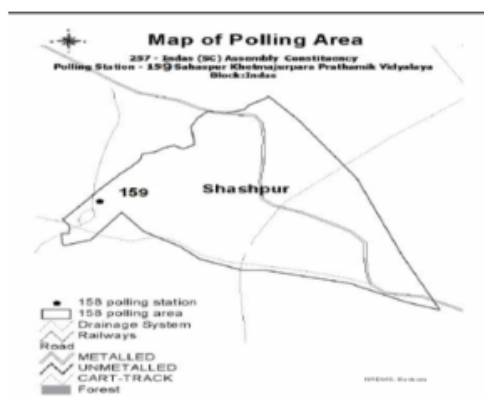

Nazri Naksha