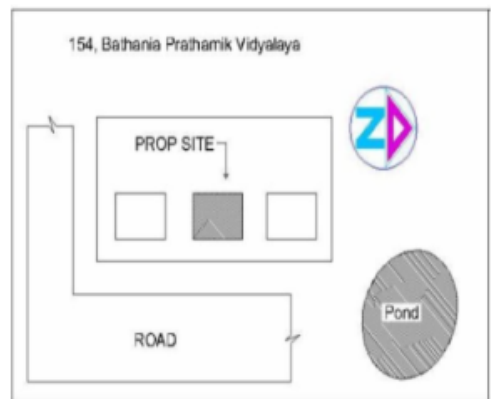

নির্বাচক নিবন্ধন আধিকারিকের স্বাক্ষর

Nazri Naksha

Google Map View

Polling Station Building Front View

Polling Station Front View

Cad View

Key MAP View

1 নাম : সুমন ব্যানার্জী পিতার নাম: অজিত ব্যানার্জী বাড়ির নং : n0078 বয়স : 35 লিঙ্গ : পুরুষ	WSU1279066 ফটো উপলব্ধ	2 নাম : সূজন ব্যানার্জী পিতার নাম: অজিত ব্যানার্জী বাড়ির নং : এন0078 বয়স : 23 লিঙ্গ : পুরুষ	WSU2251403 ফটো উপলব্ধ	3 নাম : প্রতিমা ব্যানার্জী স্বামীর নাম: অজিত ব্যানার্জী বাড়ির নং : n0078 বয়স : 58 লিঙ্গ : মহিলা	WB/36/255/471427 ফটো উপলব্ধ
4 নাম : রিতু পাল কুণ্ডু স্বামীর নাম: শ্রীমন্ত কুণ্ডু বাড়ির নং : N0120 বয়স : 28 লিঙ্গ : মহিলা	WSU1940220 ফটো উপলব্ধ	5 নাম : প্রিয়াঙ্কা কুন্ডু(দে) স্বামীর নাম: তনয় কুন্ডু বাড়ির নং : n0107 বয়স : 28 লিঙ্গ : মহিলা	WSU1795103 ফটো উপলব্ধ	6 নাম : মৌমিতা কুণ্ডু স্বামীর নাম: স্বপন কুন্ডু বাড়ির নং : n0107 বয়স : 46 লিঙ্গ : মহিলা	FWC2313229 ফটো উপলব্ধ
7 নাম : রিষা কুন্ডু পিতার নাম: বিশ্বনাথ কুন্ডু বাড়ির নং : এন0109 বয়স : 23 লিঙ্গ : মহিলা	WSU2251445 ফটো উপলব্ধ	8 নাম : অরুণ কুমার কুন্ডু পিতার নাম: শিশির কুন্ডু বাড়ির নং : n0109 বয়স : 35 লিঙ্গ : পুরুষ	WSU1278886 ফটো উপলব্ধ	9 নাম : মৃগায়ী কুন্ডু স্বামীর নাম: অনূপ কুন্ডু বাড়ির নং : n0109 বয়স : 42 লিঙ্গ : মহিলা	FWC2420842 ফটো উপলব্ধ
10 নাম : ধর্মবালা কুণ্ডু স্বামীর নাম: উমাশঙ্কর কুণ্ডু বাড়ির নং : n0108 বয়স : 86 লিঙ্গ : মহিলা	WSU0712273 ফটো উপলব্ধ	11 নাম : রুপসা কুণ্ডু পিতার নাম: অনূপ কুণ্ডু বাড়ির নং : এন0109 বয়স : 22 লিঙ্গ : মহিলা	WSU2303279 ফটো উপলব্ধ	12 নাম : অরুন্ধতী কুন্ডু স্বামীর নাম: উত্তম কুন্ডু বাড়ির নং : n0107 বয়স : 38 লিঙ্গ : মহিলা	WSU1524859 ফটো উপলব্ধ
13 নাম : তনয় কুন্ডু পিতার নাম: সুকুমার কুন্ডু বাড়ির নং : n0107 বয়স : 39 লিঙ্গ : পুরুষ	FWC2313211 ফটো উপলব্ধ	14 নাম : পুনম কুন্ডু স্বামীর নাম: তপন কুন্ডু বাড়ির নং : n0107 বয়স : 42 লিঙ্গ : মহিলা	FWC2313237 ফটো উপলব্ধ	15 নাম : বিশ্বনাথ কুণ্ডু পিতার নাম: অজিত কুণ্ডু বাড়ির নং : n0107 বয়স : 51 লিঙ্গ : পুরুষ	WB/36/255/471037 ফটো উপলব্ধ
16 নাম : তরলন কুমার কুণ্ডু পিতার নাম: সুকুমার কুণ্ডু বাড়ির নং : n0107 বয়স : 46 লিঙ্গ : পুরুষ	FWC1510296 ফটো উপলব্ধ	17 নাম : শেফালী কুণ্ডু স্বামীর নাম: সুকুমার কুণ্ডু বাড়ির নং : n0107 বয়স : 61 লিঙ্গ : মহিলা	WB/36/255/471024 ফটো উপলব্ধ	18 নাম : অরিন্দম কুণ্ডু পিতার নাম: শ্যামসুন্দর কুণ্ডু বাড়ির নং : এন0108 বয়স : 21 লিঙ্গ : পুরুষ	WSU2345627 ফটো উপলব্ধ
19 নাম : সুকুমার কুণ্ডু পিতার নাম: অজিত কুণ্ডু বাড়ির নং : n0107 বয়স : 67 লিঙ্গ : পুরুষ	WB/36/255/471017 ফটো উপলব্ধ	20 নাম : বৈশালী ভট্টাচার্য্য কুণ্ডু স্বামীর নাম: জয়কান্ত কুণ্ডু বাড়ির নং : এন0057 বয়স : 25 লিঙ্গ : মহিলা	NRZ2033942 ফটো উপলব্ধ	21 নাম : উত্তম কুণ্ডু পিতার নাম: অশোক কুণ্ডু বাড়ির নং : n0107 বয়স : 46 লিঙ্গ : পুরুষ	FWC1509710 ফটো উপলব্ধ
22 নাম : তপন কুণ্ডু পিতার নাম: অশোক কুণ্ডু বাড়ির নং : n0107 বয়স : 49 লিঙ্গ : পুরুষ	WB/36/255/471072 ফটো উপলব্ধ	23 নাম : বিলাসিনী কুণ্ডু স্বামীর নাম: অশোক কুণ্ডু বাড়ির নং : n0107 বয়স : 63 লিঙ্গ : মহিলা	WB/36/255/471055 ফটো উপলব্ধ	24 নাম : অশোক কুণ্ডু পিতার নাম: অজিত কুণ্ডু বাড়ির নং : n0107 বয়স : 71 লিঙ্গ : পুরুষ	WB/36/255/471790 ফটো উপলব্ধ
25 নাম : বিপদভঞ্জন কুণ্ডু পিতার নাম: অমল্যা কুণ্ডু বাড়ির নং : n0135 বয়স : 59 লিঙ্গ : পুরুষ	WSU2509123 ফটো উপলব্ধ	26 নাম : শ্রীমন্ত কুন্ডু পিতার নাম: রবীন্দ্রনাথ কুন্ডু বাড়ির নং : n0120 বয়স : 39 লিঙ্গ : পুরুষ	FWC2313203 ফটো উপলব্ধ	27 নাম : স্বপন কুণ্ডু পিতার নাম: অশোক কুমার কুন্ডু বাড়ির নং : n0107 বয়স : 49 লিঙ্গ : পুরুষ	WSU2080695 ফটো উপলব্ধ
28 নাম : আরতী কুণ্ডু স্বামীর নাম: রবীন্দ্রনাথ কুণ্ডু বাড়ির নং : n0120 বয়স : 66 লিঙ্গ : মহিলা	WB/36/255/471314 ফটো উপলব্ধ	29 নাম : সাগরিকা কুণ্ডু স্বামীর নাম: দুলাল কুণ্ডু বাড়ির নং : এন0057 বয়স : 55 লিঙ্গ : মহিলা	WSU2449197 ফটো উপলব্ধ	30 নাম : জয়কান্ত কুণ্ডু পিতার নাম: দুলাল কুণ্ডু বাড়ির নং : n0057 বয়স : 31 লিঙ্গ : পুরুষ	WSU1664259 ফটো উপলব্ধ