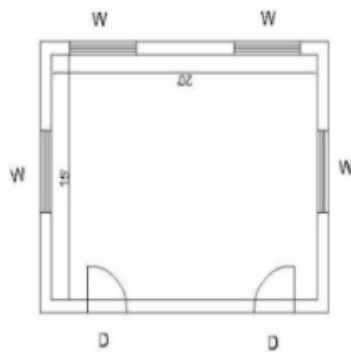

নির্বাচক নিবন্ধন আধিকারিকের স্বাক্ষর

Nazri Naksha

Google Map View

Polling Station Building Front View

Polling Station Front View

Cad View

Key MAP View

1 নাম : সুমন ব্যানার্জী পিতার নাম: অজিত ব্যানার্জী বাড়ির নং : n0078 বয়স : 35 লিঙ্গ : পুরুষ	WSU1279066 ফটো উপলব্ধ	2 নাম : সূজন ব্যানার্জী পিতার নাম: অজিত ব্যানার্জী বাড়ির নং : এন0078 বয়স : 23 লিঙ্গ : পুরুষ	WSU2251403 ফটো উপলব্ধ	3 নাম : প্রতিমা ব্যানার্জী স্বামীর নাম: অজিত ব্যানার্জী বাড়ির নং : n0078 বয়স : 58 লিঙ্গ : মহিলা	WB/36/255/471427 ফটো উপলব্ধ
4 নাম : রিতু পাল কুণ্ডু স্বামীর নাম: শ্রীমন্ত কুণ্ডু বাড়ির নং : N0120 বয়স : 28 লিঙ্গ : মহিলা	WSU1940220 ফটো উপলব্ধ	5 নাম : প্রিয়াঙ্কা কুন্ডু(দে) স্বামীর নাম: তনয় কুন্ডু বাড়ির নং : n0107 বয়স : 28 লিঙ্গ : মহিলা	WSU1795103 ফটো উপলব্ধ	6 নাম : মৌমিতা কুণ্ডু স্বামীর নাম: স্বপন কুন্ডু বাড়ির নং : n0107 বয়স : 46 লিঙ্গ : মহিলা	FWC2313229 ফটো উপলব্ধ
7 নাম : রিষা কুন্ডু পিতার নাম: বিশ্বনাথ কুন্ডু বাড়ির নং : এন0109 বয়স : 23 লিঙ্গ : মহিলা	WSU2251445 ফটো উপলব্ধ	8 নাম : অরুণ কুমার কুন্ডু পিতার নাম: শিশির কুন্ডু বাড়ির নং : n0109 বয়স : 35 লিঙ্গ : পুরুষ	WSU1278886 ফটো উপলব্ধ	9 নাম : মৃগায়ী কুন্ডু স্বামীর নাম: অনূপ কুন্ডু বাড়ির নং : n0109 বয়স : 42 লিঙ্গ : মহিলা	FWC2420842 ফটো উপলব্ধ
10 নাম : ধর্মবালা কুণ্ডু স্বামীর নাম: উমাশঙ্কর কুণ্ডু বাড়ির নং : n0108 বয়স : 86 লিঙ্গ : মহিলা	WSU0712273 ফটো উপলব্ধ	11 নাম : রুপসা কুণ্ডু পিতার নাম: অনূপ কুণ্ডু বাড়ির নং : এন0109 বয়স : 22 লিঙ্গ : মহিলা	WSU2303279 ফটো উপলব্ধ	12 নাম : অরুন্ধতী কুন্ডু স্বামীর নাম: উত্তম কুন্ডু বাড়ির নং : n0107 বয়স : 38 লিঙ্গ : মহিলা	WSU1524859 ফটো উপলব্ধ
13 নাম : তনয় কুন্ডু পিতার নাম: সুকুমার কুন্ডু বাড়ির নং : n0107 বয়স : 39 লিঙ্গ : পুরুষ	FWC2313211 ফটো উপলব্ধ	14 নাম : পুনম কুন্ডু স্বামীর নাম: তপন কুন্ডু বাড়ির নং : n0107 বয়স : 42 লিঙ্গ : মহিলা	FWC2313237 ফটো উপলব্ধ	15 নাম : বিশ্বনাথ কুণ্ডু পিতার নাম: অজিত কুণ্ডু বাড়ির নং : n0107 বয়স : 51 লিঙ্গ : পুরুষ	WB/36/255/471037 ফটো উপলব্ধ
16 নাম : তরলন কুমার কুণ্ডু পিতার নাম: সুকুমার কুণ্ডু বাড়ির নং : n0107 বয়স : 46 লিঙ্গ : পুরুষ	FWC1510296 ফটো উপলব্ধ	17 নাম : শেফালী কুণ্ডু স্বামীর নাম: সুকুমার কুণ্ডু বাড়ির নং : n0107 বয়স : 61 লিঙ্গ : মহিলা	WB/36/255/471024 ফটো উপলব্ধ	18 নাম : অরিন্দম কুণ্ডু পিতার নাম: শ্যামসুন্দর কুণ্ডু বাড়ির নং : এন0108 বয়স : 21 লিঙ্গ : পুরুষ	WSU2345627 ফটো উপলব্ধ
19 নাম : সুকুমার কুণ্ডু পিতার নাম: অজিত কুণ্ডু বাড়ির নং : n0107 বয়স : 67 লিঙ্গ : পুরুষ	WB/36/255/471017 ফটো উপলব্ধ	20 নাম : বৈশালী ভট্টাচার্য্য কুণ্ডু স্বামীর নাম: জয়কান্ত কুণ্ডু বাড়ির নং : এন0057 বয়স : 25 লিঙ্গ : মহিলা	NRZ2033942 ফটো উপলব্ধ	21 নাম : উত্তম কুণ্ডু পিতার নাম: অশোক কুণ্ডু বাড়ির নং : n0107 বয়স : 46 লিঙ্গ : পুরুষ	FWC1509710 ফটো উপলব্ধ
22 নাম : তপন কুণ্ডু পিতার নাম: অশোক কুণ্ডু বাড়ির নং : n0107 বয়স : 49 লিঙ্গ : পুরুষ	WB/36/255/471072 ফটো উপলব্ধ	23 নাম : বিলাসিনী কুণ্ডু স্বামীর নাম: অশোক কুণ্ডু বাড়ির নং : n0107 বয়স : 63 লিঙ্গ : মহিলা	WB/36/255/471055 ফটো উপলব্ধ	24 নাম : অশোক কুণ্ডু পিতার নাম: অজিত কুণ্ডু বাড়ির নং : n0107 বয়স : 71 লিঙ্গ : পুরুষ	WB/36/255/471790 ফটো উপলব্ধ
25 নাম : বিপদভঞ্জন কুণ্ডু পিতার নাম: অমল্যা কুণ্ডু বাড়ির নং : n0135 বয়স : 59 লিঙ্গ : পুরুষ	WSU2509123 ফটো উপলব্ধ	26 নাম : শ্রীমন্ত কুন্ডু পিতার নাম: রবীন্দ্রনাথ কুন্ডু বাড়ির নং : n0120 বয়স : 39 লিঙ্গ : পুরুষ	FWC2313203 ফটো উপলব্ধ	27 নাম : স্বপন কুণ্ডু পিতার নাম: অশোক কুমার কুন্ডু বাড়ির নং : n0107 বয়স : 49 লিঙ্গ : পুরুষ	WSU2080695 ফটো উপলব্ধ
28 নাম : আরতী কুণ্ডু স্বামীর নাম: রবীন্দ্রনাথ কুণ্ডু বাড়ির নং : n0120 বয়স : 66 লিঙ্গ : মহিলা	WB/36/255/471314 ফটো উপলব্ধ	29 নাম : সাগরিকা কুণ্ডু স্বামীর নাম: দুলাল কুণ্ডু বাড়ির নং : এন0057 বয়স : 55 লিঙ্গ : মহিলা	WSU2449197 ফটো উপলব্ধ	30 নাম : জয়কান্ত কুণ্ডু পিতার নাম: দুলাল কুণ্ডু বাড়ির নং : n0057 বয়স : 31 লিঙ্গ : পুরুষ	WSU1664259 ফটো উপলব্ধ