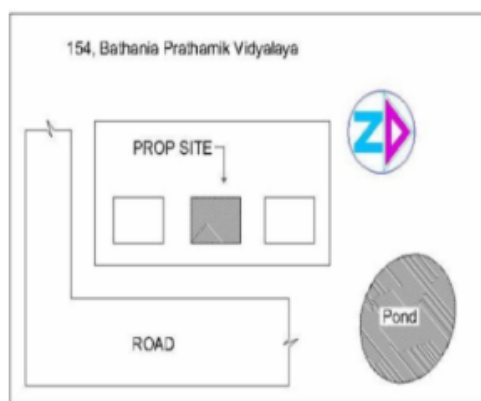

নির্বাচক নিবন্ধন আধিকারিকের স্বাক্ষর

Nazri Naksha

Google Map View

Polling Station Building Front View

Polling Station Front View

Cad View

Key MAP View

1 নাম : নূরসুমা মল্লিক স্বামীর নাম: ইব্রাহিম মল্লিক বাড়ির নং : N0118 বয়স : 31 লিঙ্গ : মহিলা	YA1543818 ফটো উপলব্ধ	2 নাম : রিজিয়া খাতুন পিতার নাম: শেখ মনসুর আলম বাড়ির নং : N0105 বয়স : 24 লিঙ্গ : মহিলা	WSU2157600 ফটো উপলব্ধ	3 নাম : নসিমা খাতুন পিতার নাম: শেখ তুরাউদ্দীন বাড়ির নং : N0105 বয়স : 26 লিঙ্গ : মহিলা	WSU2157642 ফটো উপলব্ধ
# 4 নাম : আলমা হাজিনা খাতুন স্বামীর নাম: জিয়াবুল মল্লিক বাড়ির নং : এন0130 বয়স : 28 লিঙ্গ : মহিলা	UZI1850395 ফটো উপলব্ধ	5 নাম : সুমিলা বেগম স্বামীর নাম: সেখ সবুজ আলি বাড়ির নং : N0116 বয়স : 26 লিঙ্গ : মহিলা	NRZ2042612 ফটো উপলব্ধ	6 নাম : অরুণ ঘোষ পিতার নাম: কার্তিক চন্দ্র ঘোষ বাড়ির নং : n0027 বয়স : 34 লিঙ্গ : পুরুষ	WSU1435213 ফটো উপলব্ধ
7 নাম : কুশল কুমার ঘোষ পিতার নাম: শ্রীকান্ত ঘোষ বাড়ির নং : এন0036 বয়স : 22 লিঙ্গ : পুরুষ	WSU2303360 ফটো উপলব্ধ	8 নাম : বাবাই ঘোষ পিতার নাম: প্রশান্ত ঘোষ বাড়ির নং : এন0039 বয়স : 22 লিঙ্গ : পুরুষ	WSU2303386 ফটো উপলব্ধ	9 নাম : রেনুকা ঘোষ পিতার নাম: উৎপল ঘোষ বাড়ির নং : এন0028 বয়স : 22 লিঙ্গ : মহিলা	WSU2303402 ফটো উপলব্ধ
10 নাম : অরিত্র ঘোষ পিতার নাম: গণেশ ঘোষ বাড়ির নং : এন0025 বয়স : 22 লিঙ্গ : পুরুষ	WSU2303410 ফটো উপলব্ধ	11 নাম : সুমিত্রা ঘোষ পিতার নাম: সুধাকর ঘোষ বাড়ির নং : এন0027 বয়স : 22 লিঙ্গ : পুরুষ	WSU2344935 ফটো উপলব্ধ	12 নাম : বাদল চন্দ্র ঘোষ পিতার নাম: পশুপতি ঘোষ বাড়ির নং : n0021 বয়স : 66 লিঙ্গ : পুরুষ	WB/36/255/489009 ফটো উপলব্ধ
13 নাম : তাপস কুমার ঘোষ পিতার নাম: ভাস্কর চন্দ্র ঘোষ বাড়ির নং : n0020 বয়স : 54 লিঙ্গ : পুরুষ	WB/36/255/489136 ফটো উপলব্ধ	14 নাম : তরুন কুমার ঘোষ পিতার নাম: ভাস্কর চন্দ্র ঘোষ বাড়ির নং : n0020 বয়স : 49 লিঙ্গ : পুরুষ	WB/36/255/489167 ফটো উপলব্ধ	15 নাম : মামনি ঘোষ স্বামীর নাম: কার্তিক চন্দ্র ঘোষ বাড়ির নং : N0037 বয়স : 34 লিঙ্গ : মহিলা	WSU1850700 ফটো উপলব্ধ
16 নাম : পরিক্ষিত ঘোষ পিতার নাম: মন্তেশ্বর ঘোষ বাড়ির নং : n0025 বয়স : 28 লিঙ্গ : পুরুষ	WSU1795202 ফটো উপলব্ধ	17 নাম : যদুপতি ঘোষ পিতার নাম: বিশ্বজিৎ ঘোষ বাড়ির নং : n0029 বয়স : 28 লিঙ্গ : পুরুষ	WSU1795228 ফটো উপলব্ধ	18 নাম : বলরাম ঘোষ পিতার নাম: আদিত্য ঘোষ বাড়ির নং : n0022 বয়স : 30 লিঙ্গ : পুরুষ	WSU1795236 ফটো উপলব্ধ
19 নাম : আশিষ ঘোষ পিতার নাম: তপন ঘোষ বাড়ির নং : n0037 বয়স : 28 লিঙ্গ : পুরুষ	WSU1795269 ফটো উপলব্ধ	20 নাম : কৌশিক ঘোষ পিতার নাম: নারায়ণ চন্দ্র ঘোষ বাড়ির নং : ভূরবাদী বয়স : 24 লিঙ্গ : পুরুষ	WSU2383057 ফটো উপলব্ধ	21 নাম : জেনেভা ঘোষ পিতার নাম: উজ্জ্বল ঘোষ বাড়ির নং : এন0028 বয়স : 21 লিঙ্গ : মহিলা	WSU2344786 ফটো উপলব্ধ
22 নাম : শুভদীপ ঘোষ পিতার নাম: পরিমল ঘোষ বাড়ির নং : এন0026 বয়স : 21 লিঙ্গ : পুরুষ	WSU2344893 ফটো উপলব্ধ	23 নাম : বরণ কুমার ঘোষ পিতার নাম: ভাস্করচন্দ্র ঘোষ বাড়ির নং : n0020 বয়স : 46 লিঙ্গ : পুরুষ	FWC2224285 ফটো উপলব্ধ	24 নাম : রিয়া ঘোষ পিতার নাম: কার্তিক ঘোষ বাড়ির নং : এন0025 বয়স : 21 লিঙ্গ : মহিলা	WSU2344760 ফটো উপলব্ধ
25 নাম : রিম্পা ঘোষ পিতার নাম: সঞ্জয় কুমার ঘোষ বাড়ির নং : এন0028 বয়স : 21 লিঙ্গ : মহিলা	WSU2344810 ফটো উপলব্ধ	26 নাম : ইতি ঘোষ স্বামীর নাম: বিপদ তারণ ঘোষ বাড়ির নং : এন0038 বয়স : 29 লিঙ্গ : মহিলা	YA1694991 ফটো উপলব্ধ	27 নাম : পিথকি ঘোষ স্বামীর নাম: অরুণ ঘোষ বাড়ির নং : N0027 বয়স : 31 লিঙ্গ : মহিলা	WSU1625649 ফটো উপলব্ধ
28 নাম : কাননবালা ঘোষ স্বামীর নাম: বাদলচন্দ্র ঘোষ বাড়ির নং : n0021 বয়স : 62 লিঙ্গ : মহিলা	WSU2172161 ফটো উপলব্ধ	29 নাম : রাহুল ঘোষ পিতার নাম: সঞ্জয় কুমার ঘোষ বাড়ির নং : এন0028 বয়স : 23 লিঙ্গ : পুরুষ	WSU2251528 ফটো উপলব্ধ	30 নাম : তৃষা নন্দী ঘোষ স্বামীর নাম: বাপী ঘোষ বাড়ির নং : এন0037 বয়স : 23 লিঙ্গ : মহিলা	WSU2251536 ফটো উপলব্ধ