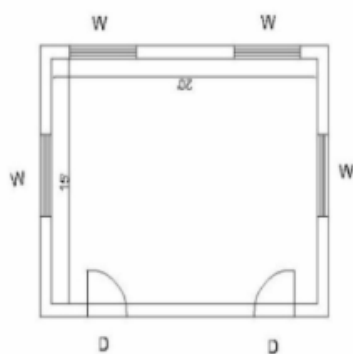

নির্বাচক নিবন্ধন আধিকারিকের স্বাক্ষর

Nazri Naksha

Google Map View

Polling Station Building Front View

Polling Station Front View

Cad View

Key MAP View

1 নাম : নূরসুমা মল্লিক স্বামীর নাম: ইব্রাহিম মল্লিক বাড়ির নং : N0118 বয়স : 31 লিঙ্গ : মহিলা	YA1543818 ফটো উপলব্ধ	2 নাম : রিজিয়া খাতুন পিতার নাম: শেখ মনসুর আলম বাড়ির নং : N0105 বয়স : 24 লিঙ্গ : মহিলা	WSU2157600 ফটো উপলব্ধ	3 নাম : নসিমা খাতুন পিতার নাম: শেখ তুরাউদ্দীন বাড়ির নং : N0105 বয়স : 26 লিঙ্গ : মহিলা	WSU2157642 ফটো উপলব্ধ
# 4 নাম : আলমা হাজিনা খাতুন স্বামীর নাম: জিয়াবুল মল্লিক বাড়ির নং : এন0130 বয়স : 28 লিঙ্গ : মহিলা	UZI1850395 ফটো উপলব্ধ	5 নাম : সুমিলা বেগম স্বামীর নাম: সেখ সবুজ আলি বাড়ির নং : N0116 বয়স : 26 লিঙ্গ : মহিলা	NRZ2042612 ফটো উপলব্ধ	6 নাম : অরুণ ঘোষ পিতার নাম: কার্তিক চন্দ্র ঘোষ বাড়ির নং : n0027 বয়স : 34 লিঙ্গ : পুরুষ	WSU1435213 ফটো উপলব্ধ
7 নাম : কুশল কুমার ঘোষ পিতার নাম: শ্রীকান্ত ঘোষ বাড়ির নং : এন0036 বয়স : 22 লিঙ্গ : পুরুষ	WSU2303360 ফটো উপলব্ধ	8 নাম : বাবাই ঘোষ পিতার নাম: প্রশান্ত ঘোষ বাড়ির নং : এন0039 বয়স : 22 লিঙ্গ : পুরুষ	WSU2303386 ফটো উপলব্ধ	9 নাম : রেনুকা ঘোষ পিতার নাম: উৎপল ঘোষ বাড়ির নং : এন0028 বয়স : 22 লিঙ্গ : মহিলা	WSU2303402 ফটো উপলব্ধ
10 নাম : অরিত্র ঘোষ পিতার নাম: গণেশ ঘোষ বাড়ির নং : এন0025 বয়স : 22 লিঙ্গ : পুরুষ	WSU2303410 ফটো উপলব্ধ	11 নাম : সুমিত্রা ঘোষ পিতার নাম: সুধাকর ঘোষ বাড়ির নং : এন0027 বয়স : 22 লিঙ্গ : পুরুষ	WSU2344935 ফটো উপলব্ধ	12 নাম : বাদল চন্দ্র ঘোষ পিতার নাম: পশুপতি ঘোষ বাড়ির নং : n0021 বয়স : 66 লিঙ্গ : পুরুষ	WB/36/255/489009 ফটো উপলব্ধ
13 নাম : তাপস কুমার ঘোষ পিতার নাম: ভাস্কর চন্দ্র ঘোষ বাড়ির নং : n0020 বয়স : 54 লিঙ্গ : পুরুষ	WB/36/255/489136 ফটো উপলব্ধ	14 নাম : তরুন কুমার ঘোষ পিতার নাম: ভাস্কর চন্দ্র ঘোষ বাড়ির নং : n0020 বয়স : 49 লিঙ্গ : পুরুষ	WB/36/255/489167 ফটো উপলব্ধ	15 নাম : মামনি ঘোষ স্বামীর নাম: কার্তিক চন্দ্র ঘোষ বাড়ির নং : N0037 বয়স : 34 লিঙ্গ : মহিলা	WSU1850700 ফটো উপলব্ধ
16 নাম : পরিক্ষিত ঘোষ পিতার নাম: মন্তেশ্বর ঘোষ বাড়ির নং : n0025 বয়স : 28 লিঙ্গ : পুরুষ	WSU1795202 ফটো উপলব্ধ	17 নাম : যদুপতি ঘোষ পিতার নাম: বিশ্বজিৎ ঘোষ বাড়ির নং : n0029 বয়স : 28 লিঙ্গ : পুরুষ	WSU1795228 ফটো উপলব্ধ	18 নাম : বলরাম ঘোষ পিতার নাম: আদিত্য ঘোষ বাড়ির নং : n0022 বয়স : 30 লিঙ্গ : পুরুষ	WSU1795236 ফটো উপলব্ধ
19 নাম : আশিষ ঘোষ পিতার নাম: তপন ঘোষ বাড়ির নং : n0037 বয়স : 28 লিঙ্গ : পুরুষ	WSU1795269 ফটো উপলব্ধ	20 নাম : কৌশিক ঘোষ পিতার নাম: নারায়ণ চন্দ্র ঘোষ বাড়ির নং : ভূরবাদী বয়স : 24 লিঙ্গ : পুরুষ	WSU2383057 ফটো উপলব্ধ	21 নাম : জেনেভা ঘোষ পিতার নাম: উজ্জ্বল ঘোষ বাড়ির নং : এন0028 বয়স : 21 লিঙ্গ : মহিলা	WSU2344786 ফটো উপলব্ধ
22 নাম : শুভদীপ ঘোষ পিতার নাম: পরিমল ঘোষ বাড়ির নং : এন0026 বয়স : 21 লিঙ্গ : পুরুষ	WSU2344893 ফটো উপলব্ধ	23 নাম : বরণ কুমার ঘোষ পিতার নাম: ভাস্করচন্দ্র ঘোষ বাড়ির নং : n0020 বয়স : 46 লিঙ্গ : পুরুষ	FWC2224285 ফটো উপলব্ধ	24 নাম : রিয়া ঘোষ পিতার নাম: কার্তিক ঘোষ বাড়ির নং : এন0025 বয়স : 21 লিঙ্গ : মহিলা	WSU2344760 ফটো উপলব্ধ
25 নাম : রিম্পা ঘোষ পিতার নাম: সঞ্জয় কুমার ঘোষ বাড়ির নং : এন0028 বয়স : 21 লিঙ্গ : মহিলা	WSU2344810 ফটো উপলব্ধ	26 নাম : ইতি ঘোষ স্বামীর নাম: বিপদ তারণ ঘোষ বাড়ির নং : এন0038 বয়স : 29 লিঙ্গ : মহিলা	YA1694991 ফটো উপলব্ধ	27 নাম : পিথকি ঘোষ স্বামীর নাম: অরুণ ঘোষ বাড়ির নং : N0027 বয়স : 31 লিঙ্গ : মহিলা	WSU1625649 ফটো উপলব্ধ
28 নাম : কাননবালা ঘোষ স্বামীর নাম: বাদলচন্দ্র ঘোষ বাড়ির নং : n0021 বয়স : 62 লিঙ্গ : মহিলা	WSU2172161 ফটো উপলব্ধ	29 নাম : রাহুল ঘোষ পিতার নাম: সঞ্জয় কুমার ঘোষ বাড়ির নং : এন0028 বয়স : 23 লিঙ্গ : পুরুষ	WSU2251528 ফটো উপলব্ধ	30 নাম : তৃষা নন্দী ঘোষ স্বামীর নাম: বাপী ঘোষ বাড়ির নং : এন0037 বয়স : 23 লিঙ্গ : মহিলা	WSU2251536 ফটো উপলব্ধ